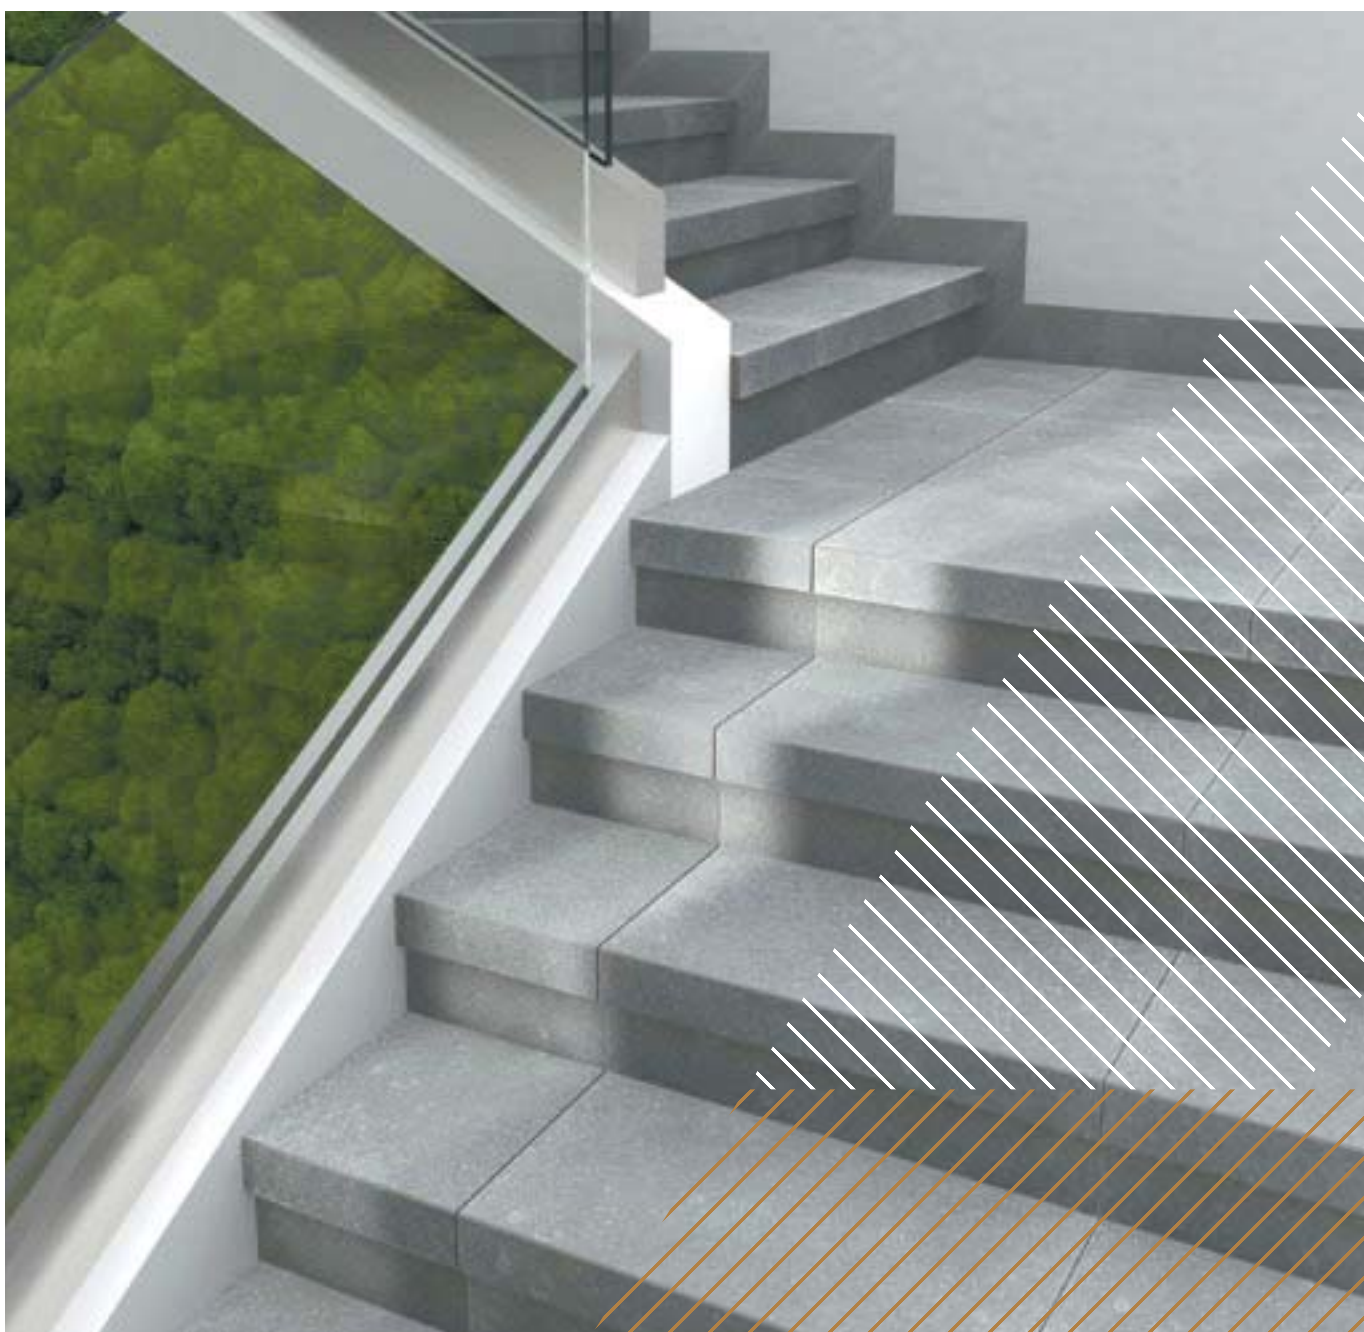

Ca'di Pietra

/камінь/

Колекція CA' DI PIETRA

Колекція зі структурою
бельгійського тратуарного вапняку
підійде як для внутрішніх інтер'єрів,
так і для зовнішнього оформлення

60X60 CA' DI PIETRA
BIANCO X60PZ8R

60X60 CA' DI PIETRA
BEIGE ZRXPZ3R

60X60 CA' DI PIETRA
GRIGIO ZRXPZ8R

60X60 CA' DI PIETRA
NERO ZRXPZ9R

CA' DI PIETRA	Тип сходинок		
	Пряма сходинок 345x600	Кутова ліва сходинок 345x600	Кутова права сходинок 345x600
BIANCO	SZRXPZ1RR	SZRXPZ1R1	SZRXPZ1R2
BEIGE	SZRXPZ3RR	SZRXPZ3R1	SZRXPZ3R2
GRIGIO	SZRXPZ8RR	SZRXPZ8R1	SZRXPZ8R2
NERO	SZRXPZ9RR	SZRXPZ9R1	SZRXPZ9R2

Тип сходинок		
Пряма сходинок 345x300	Кутова ліва сходинок 345x300	Кутова права сходинок 345x300
SZRXPZ1RC	SZRXPZ1RC1	SZRXPZ1RC2
SZRXPZ3RC	SZRXPZ3RC1	SZRXPZ3RC2
SZRXPZ8RC	SZRXPZ8RC1	SZRXPZ8RC2
SZRXPZ9RC	SZRXPZ9RC1	SZRXPZ9RC2