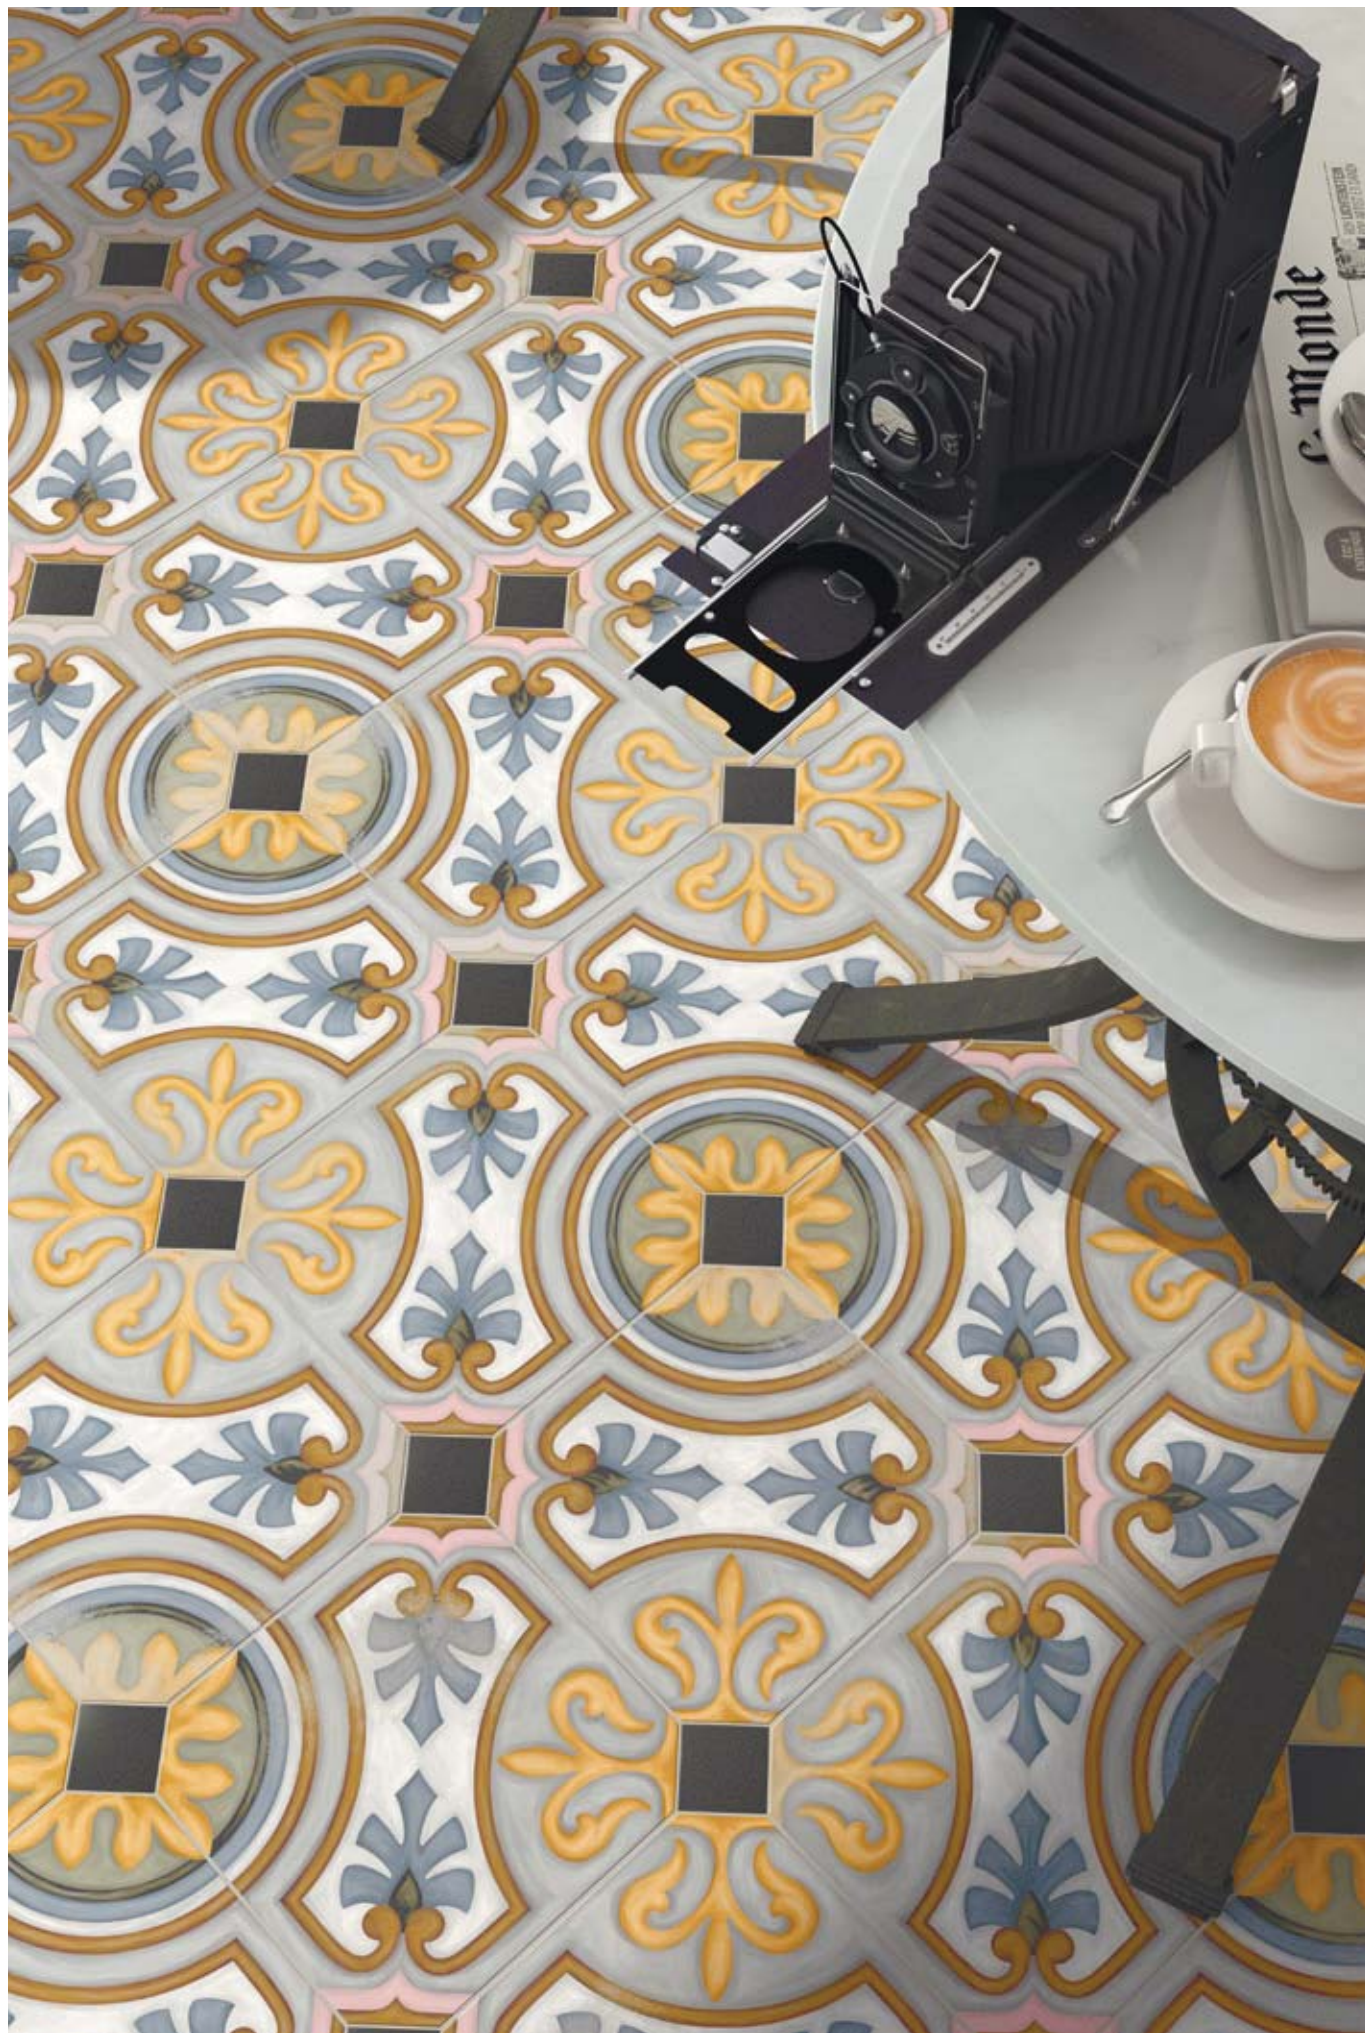

* Este modelo esta compuesto por diseños diferentes para combinar de modo alterno, se sirven en la misma caja.
This model has different designs that are combined alternately, coming in the same box.

Octógono Musicalls Multicolor / Octógono Cabaret Humo - 20x20 cm. / Taco Dome Nube - 4x4 cm. - Rodapié - 9,4x20 cm.