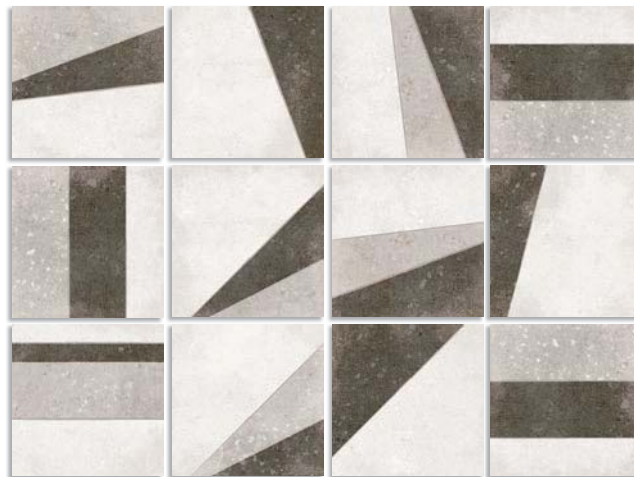

(2) Osaka Blanco
G.198

Formato / Size	X Caja / Box			X Palet / Pallet		
	Pz / Pc	M2 / sqm	Kg	Cj / Box	M2 / sqm	Kg
20x20 cm.	25	1	18	80	80	1440