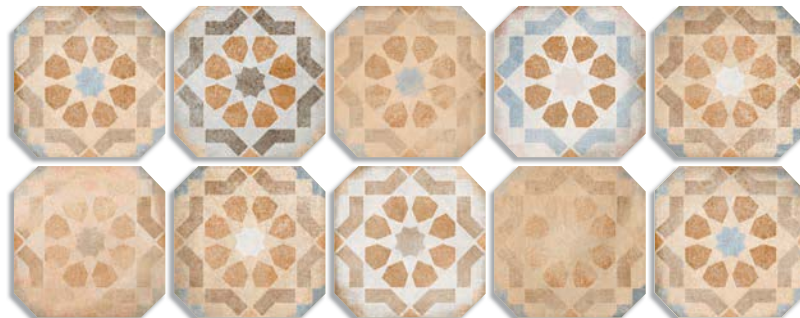

20x20 cm. 7.9x7.9 inches

Taco
Lydd Arena
4x4 cm.
G.911

Octógono Colton Arena
G.155

Taco
Lydd Beige
4x4 cm.
G.911

Octógono Colton Beige
G.155

Taco
Lydd Natural
4x4 cm.
G.911

Octógono Colton Natural
G.155

(1) Octógono Turgis Multicolor
G.156