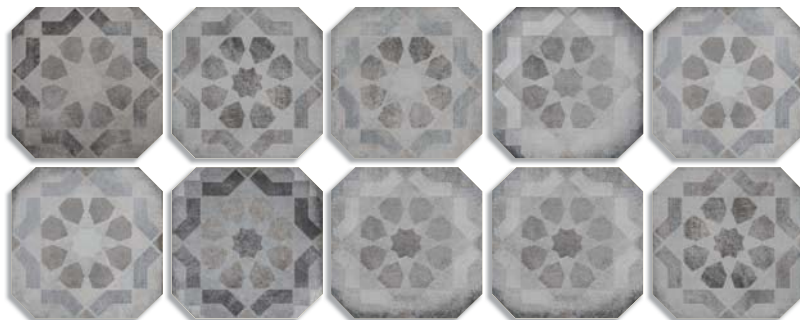

20x20 cm. 7.9x7.9 inches

Taco
Lydd Arena
4x4 cm.
G.911

Octógono Colton Arena
G.155

Taco
Lydd Beige
4x4 cm.
G.911

Octógono Colton Beige
G.155

Taco
Lydd Natural
4x4 cm.
G.911

Octógono Colton Natural
G.155

(1) Octógono Turgis Multicolor
G.156

Taco
Lydd Nieve
4x4 cm.
G.911

Octógono Colton Nieve
G.155

Taco
Lydd Gris
4x4 cm.
G.911

Octógono Colton Gris
G.155

Taco
Lydd Grafito
4x4 cm.
G.911

Octógono Colton Grafito
G.155

(1) Octógono Turgis Sombra
G.156