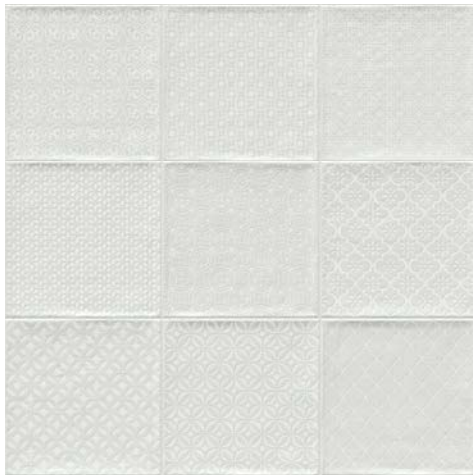

20x20 cm. 7.9x7.9 inches

7,6 mm

(1) Bugis Blanco
G.128