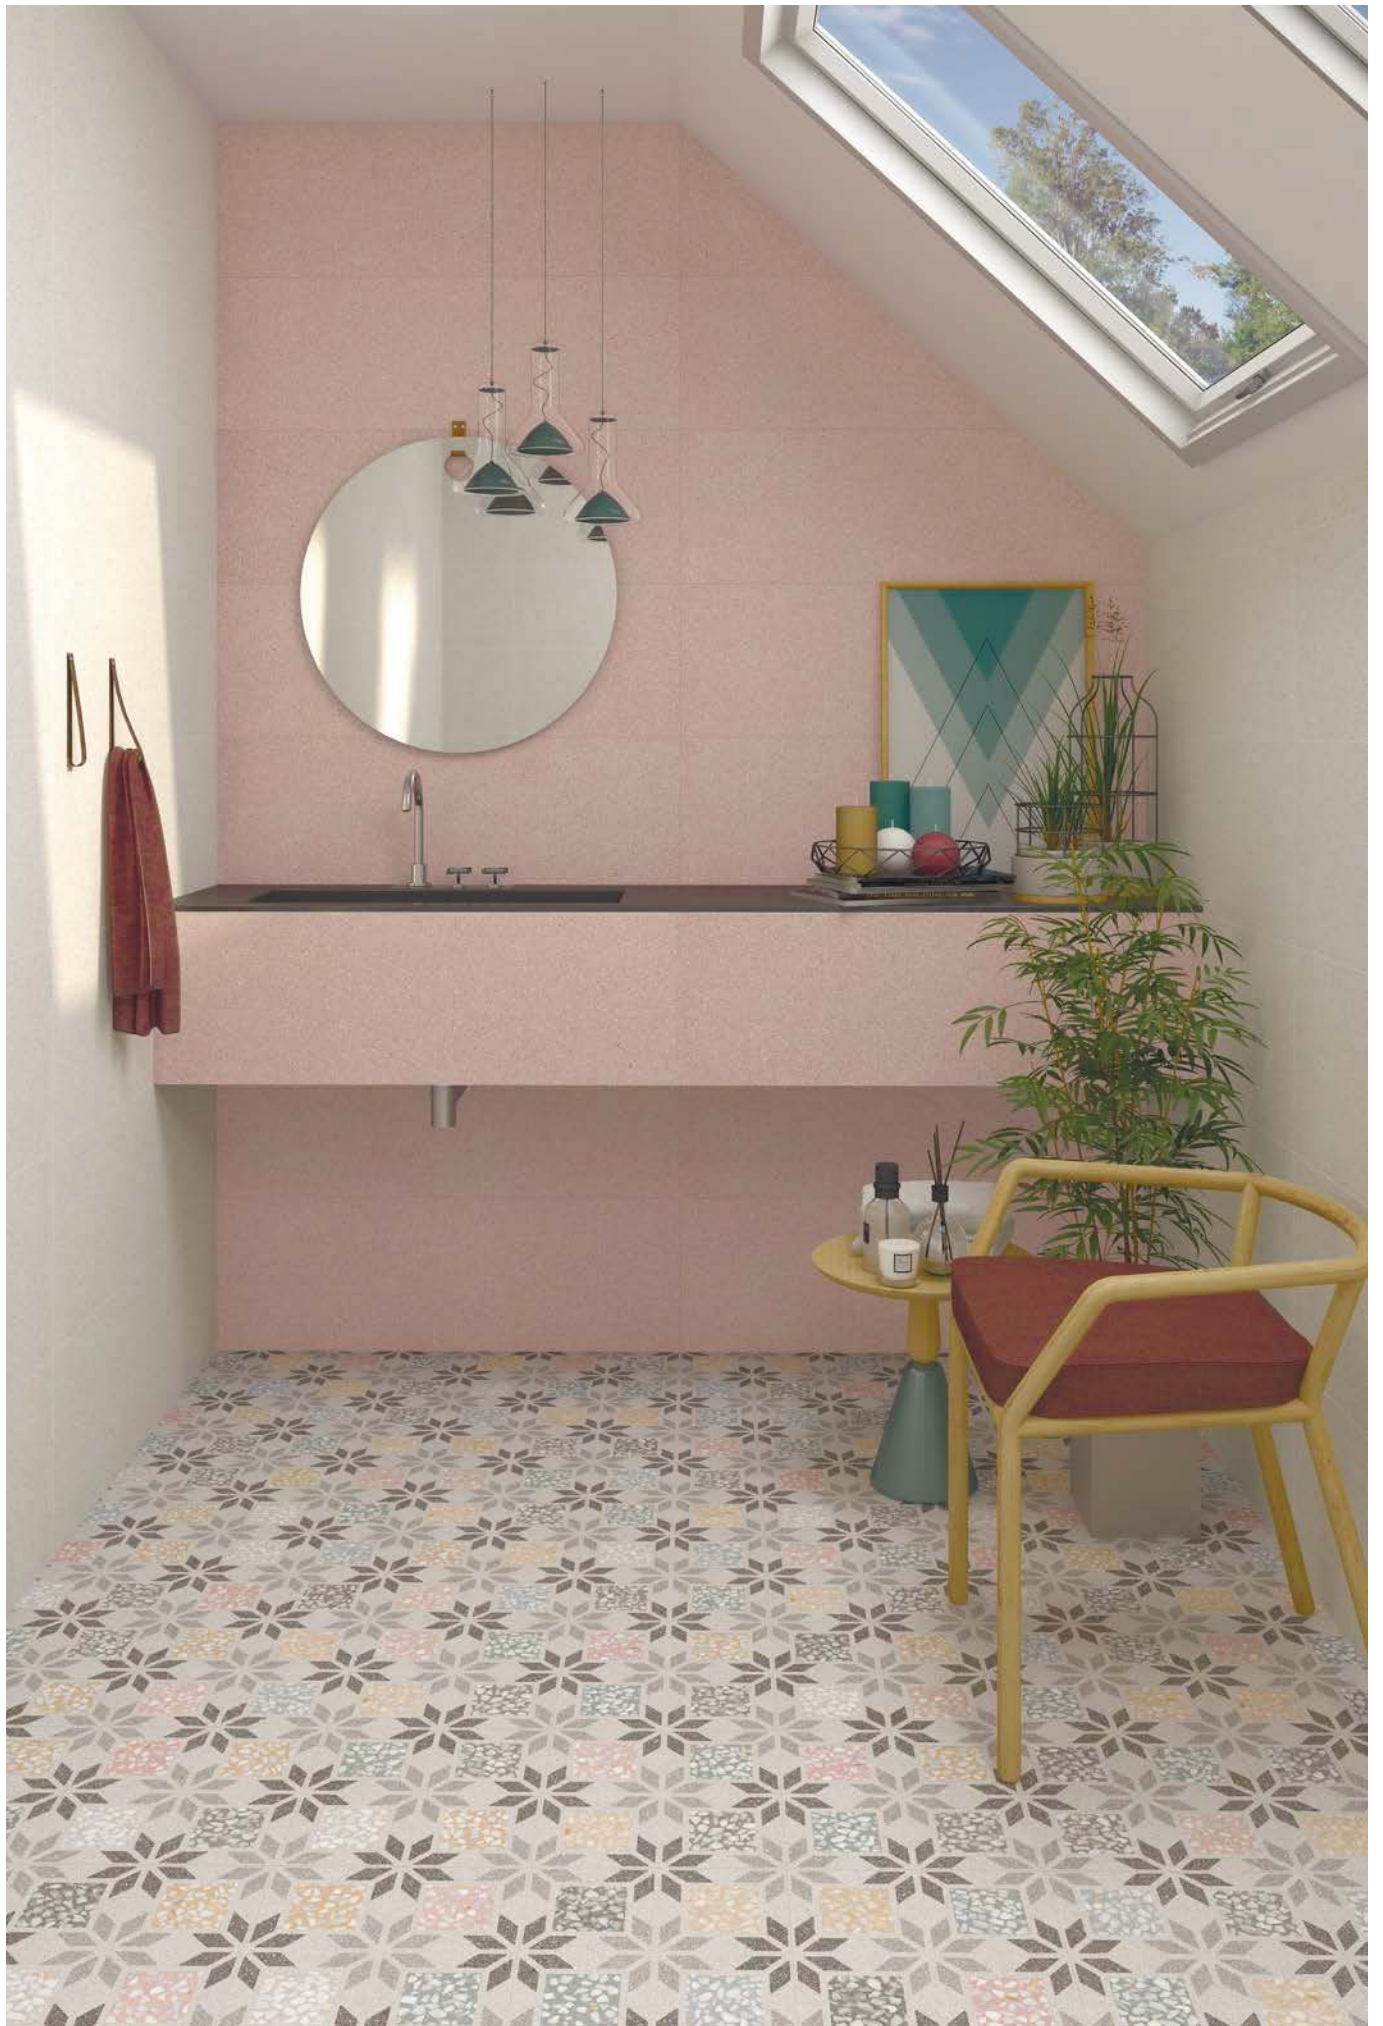

Bardot-R Humo
G.246

Sica-R Crema
G.242

Bardot-R Crema
G.246

Sica-R Cemento
G.242

Bardot-R Cemento
G.246

Sica-R Grafito
G.242

Bardot-R Grafito
G.246

33,3x100 cm. (32x99 cm.) 13.1x39.4 inches (12.6x39 inches)   11 mm.

Bardot-R Humo / Cies-R Humo · 32x99 cm. / Portofino-R Cemento · 59,3x59,3 cm. / Losanga Taylor · 0,5x59,9 cm.

Cies-R Rosa / Cies-R Humo · 32x99 cm. / Apulia-R Multicolor · 29,3x29,3 cm.