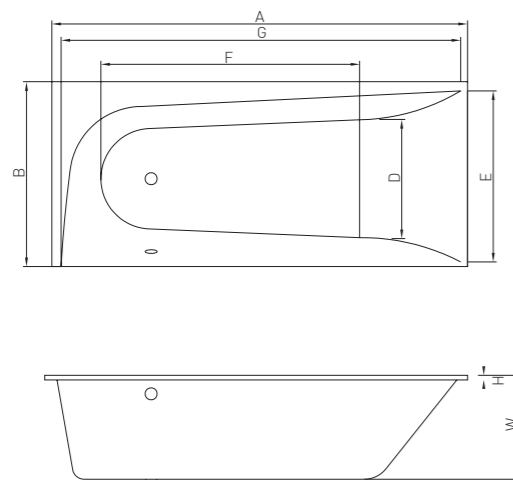

164.083.042.1-4.0.3.0.0
Окремостояча ванна без переливу
1640 x 830
Технічний опис моделі на сторінці XX

VAYER' BOOMERANG

170.075.045.1-1.0.0.0.1

Прямокутна ванна з переливом
1700 x 750

A	B	C	D	E	F	G	H	[L]
1500	700	459	409	930	1420	1420	25	155
1600	700	450	409	1030	1520	1520	25	165
1700	750	450	430	1100	1620	1620	25	180
1800	800	440	525	1140	1695	1695	25	195

VAYER' BOOMERANG

170.075.056.4-1.1.0.0.0

Панель до прямокутної ванни 1700 x 750 x 560 ліва

A	B	C
1500	700	260/560
1600	700	260/560
1700	750	260/560
1800	800	260/560

VAYER' SERPENS 2

165.075.055.1-4.0.3.0.0

Окремостояча ванна без переливу
1650 x 750

A	B	D	E	F	H	W	[L]
1650	750	437	598	1456	17	555	340

VAYER' CARINA

170.085.045.1-4.0.3.0.1

Окремостояча ванна з вбудованим переливом
1700 x 850

A	B	C	D	E	H	[L]
1700	850	455/585	445	1100	25	290

VAYER' BOOMERANG

180.080.045.1-1.1.0.0.1

Прямокутна ванна 1800 x 800 ліва

A	B	D	E	F	G	H	W	[L]
1800	800	510	740	1120	1730	25	450	205
1900	900	590	840	1220	1825	25	450	230

VAYER' NOVA 2

164.083.042.1-4.0.3.0.0