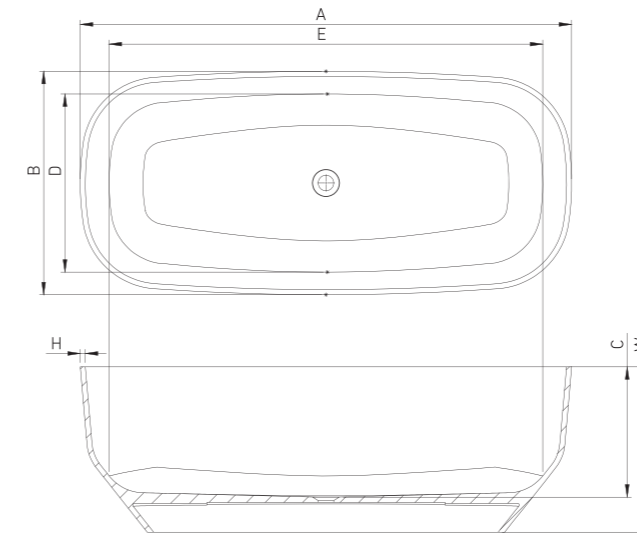

164.083.042.1-4.0.3.0.0
Окремостояча ванна без переливу
1640 x 830
Технічний опис моделі на сторінці XX

VAYER' BOOMERANG

170.075.045.1-1.0.0.0.1

Прямокутна ванна з переливом
1700 x 750

A	B	C	D	E	F	G	H	[L]
1500	700	459	409	930	1420	1420	25	155
1600	700	450	409	1030	1520	1520	25	165
1700	750	450	430	1100	1620	1620	25	180
1800	800	440	525	1140	1695	1695	25	195

VAYER' BOOMERANG

170.075.056.4-1.1.0.0.0

Панель до прямокутної ванни 1700 x 750 x 560 ліва

A	B	C
1500	700	260/560
1600	700	260/560
1700	750	260/560
1800	800	260/560

VAYER' SERPENS 2

165.075.055.1-4.0.3.0.0

Окремостояча ванна без переливу
1650 x 750

A	B	D	E	F	H	W	[L]
1650	750	437	598	1456	17	555	340

VAYER' CARINA

170.085.045.1-4.0.3.0.1

Окремостояча ванна з вбудованим переливом
1700 x 850

A	B	C	D	E	H	[L]
1700	850	455/585	445	1100	25	290

VAYER' BOOMERANG

180.080.045.1-1.1.0.0.1

Прямокутна ванна 1800 x 800 ліва

A	B	D	E	F	G	H	W	[L]
1800	800	510	740	1120	1730	25	450	205
1900	900	590	840	1220	1825	25	450	230

VAYER' NOVA 2

164.083.042.1-4.0.3.0.0