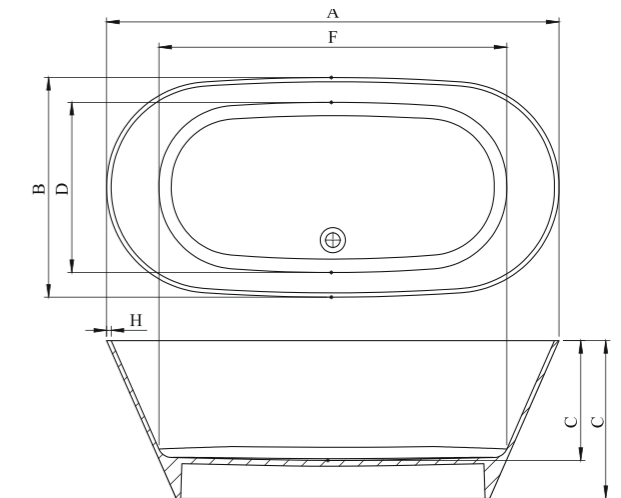

VAYER' BOOMERANG

170.075.056.4-1.1.0.0.0

Панель до прямокутної ванни 1700 x 750 x 560 ліва

A	B	C
1500	700	260/560
1600	700	260/560
1700	750	260/560
1800	800	260/560

VAYER' SERPENS 2

165.075.055.1-4.0.3.0.0

VAYER' BOOMERANG

180.080.045.1-1.1.0.0.1

Прямокутна ванна 1800 x 800 ліва

A	B	D	E	F	G	H	W	[L]
1800	800	510	740	1120	1730	25	450	205
1900	900	590	840	1220	1825	25	450	230

VAYER' NOVA 2

164.083.042.1-4.0.3.0.0

Freestanding bathtub without overflow 1640 x 830

A	B	D	E	F	G	H	W	[L]
1640	830	420	549	1454	1200	17	570	300

VAYER' RETRO

169.082.047.1-7.0.3.0.0

Окремостояча ванна без переливу
1690 x 820

A	B	C	D	E	F	G	H	W	[L]
1690	820	474	584	669	1210	1557	75	497	310