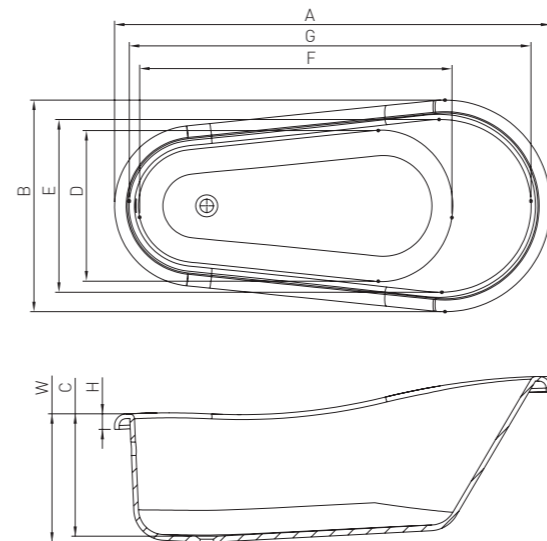

164.083.042.1-4.0.3.0.0
Окремостояча ванна без переливу
1640 x 830
Технічний опис моделі на сторінці XX

VAYER' BOOMERANG

170.075.045.1-1.0.0.0.1

Прямокутна ванна з переливом
1700 x 750

A	B	C	D	E	F	G	H	[L]
1500	700	459	409	930	1420	1420	25	155
1600	700	450	409	1030	1520	1520	25	165
1700	750	450	430	1100	1620	1620	25	180
1800	800	440	525	1140	1695	1695	25	195

VAYER' BOOMERANG

170.075.056.4-1.1.0.0.0

Панель до прямокутної ванни 1700 x 750 x 560 ліва

A	B	C
1500	700	260/560
1600	700	260/560
1700	750	260/560
1800	800	260/560

VAYER' SERPENS 2

165.075.055.1-4.0.3.0.0

VAYER' BOOMERANG

180.080.045.1-1.1.0.0.1

Прямокутна ванна 1800 x 800 ліва

A	B	D	E	F	G	H	W	[L]
1800	800	510	740	1120	1730	25	450	205
1900	900	590	840	1220	1825	25	450	230

VAYER' NOVA 2

164.083.042.1-4.0.3.0.0

Freestanding bathtub without overflow 1640 x 830

A	B	D	E	F	G	H	W	[L]
1640	830	420	549	1454	1200	17	570	300

VAYER' RETRO

169.082.047.1-7.0.3.0.0

Окремостояча ванна без переливу
1690 x 820

A	B	C	D	E	F	G	H	W	[L]
1690	820	474	584	669	1210	1557	75	497	310