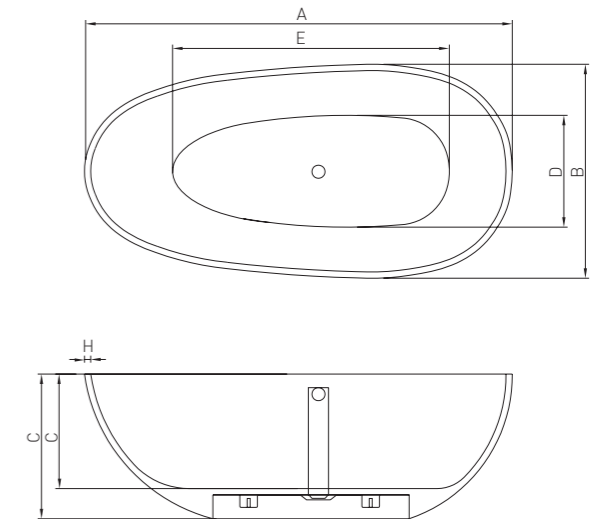

164.083.042.1-4.0.3.0.0
Окремостояча ванна без переливу
1640 x 830
Технічний опис моделі на сторінці XX

VAYER' BOOMERANG

170.075.045.1-1.0.0.0.1

Прямокутна ванна з переливом
1700 x 750

A	B	C	D	E	F	G	H	[L]
1500	700	459	409	930	1420	1420	25	155
1600	700	450	409	1030	1520	1520	25	165
1700	750	450	430	1100	1620	1620	25	180
1800	800	440	525	1140	1695	1695	25	195

VAYER' BOOMERANG

170.075.056.4-1.1.0.0.0

Панель до прямокутної ванни 1700 x 750 x 560 ліва

A	B	C
1500	700	260/560
1600	700	260/560
1700	750	260/560
1800	800	260/560

VAYER' SERPENS 2

165.075.055.1-4.0.3.0.0

Окремостояча ванна без переливу
1650 x 750

A	B	D	E	F	H	W	[L]
1650	750	437	598	1456	17	555	340

VAYER' CARINA

170.085.045.1-4.0.3.0.1

Окремостояча ванна з вбудованим переливом
1700 x 850

A	B	C	D	E	H	[L]
1700	850	455/585	445	1100	25	290

VAYER' BOOMERANG

180.080.045.1-1.1.0.0.1

Прямокутна ванна 1800 x 800 ліва

A	B	D	E	F	G	H	W	[L]
1800	800	510	740	1120	1730	25	450	205
1900	900	590	840	1220	1825	25	450	230

VAYER' NOVA 2

164.083.042.1-4.0.3.0.0