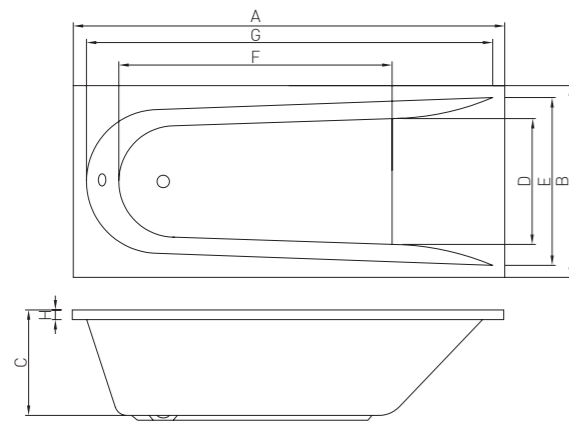

Ванна Vayer Nova 2 поєднує у собі стіль окремостоячої та класичної ванни. Можливість пристінного встановлення робить ванну ідеальним вибором для особливих ванних кімнат, а широкий борт у вигляді полиці біля стіни дозволяє встановити додаткову фурнітуру та розмістити улюблену косметику.

164.083.042.1-4.0.3.0.0
Окремостояча ванна без переливу
1640 x 830
Технічний опис моделі на сторінці XX

VAYER' BOOMERANG

170.075.045.1-1.0.0.0.1

Прямокутна ванна з переливом
1700 x 750

A	B	C	D	E	F	G	H	[L]
1500	700	459	409	930	1420	1420	25	155
1600	700	450	409	1030	1520	1520	25	165
1700	750	450	430	1100	1620	1620	25	180
1800	800	440	525	1140	1695	1695	25	195

VAYER' BOOMERANG

170.075.056.4-1.1.0.0.0

Панель до прямокутної ванни 1700 x 750 x 560 ліва

A	B	C
1500	700	260/560
1600	700	260/560
1700	750	260/560
1800	800	260/560

VAYER' SERPENS 2

165.075.055.1-4.0.3.0.0

VAYER' BOOMERANG

180.080.045.1-1.1.0.0.1

Прямокутна ванна 1800 x 800 ліва

A	B	D	E	F	G	H	W	[L]
1800	800	510	740	1120	1730	25	450	205
1900	900	590	840	1220	1825	25	450	230

VAYER' NOVA 2

164.083.042.1-4.0.3.0.0