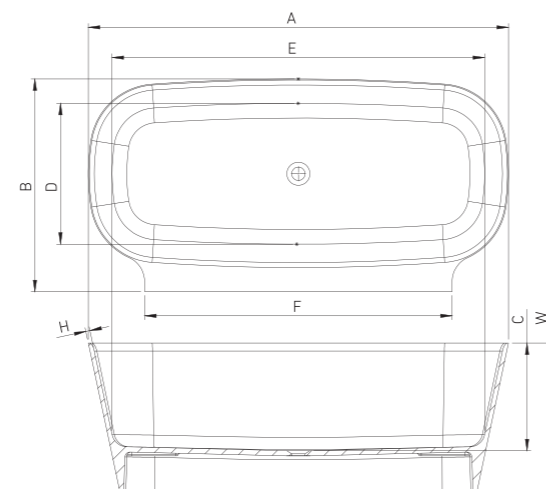

VAYER' BOOMERANG

170.075.056.4-1.1.0.0.0

Панель до прямокутної ванни 1700 x 750 x 560 ліва

A	B	C
1500	700	260/560
1600	700	260/560
1700	750	260/560
1800	800	260/560

VAYER' SERPENS 2

165.075.055.1-4.0.3.0.0

Окремостояча ванна без переливу
1650 x 750

A	B	D	E	F	H	W	[L]
1650	750	437	598	1456	17	555	340

VAYER' CARINA

170.085.045.1-4.0.3.0.1

Окремостояча ванна з вбудованим переливом
1700 x 850

A	B	C	D	E	H	[L]
1700	850	455/585	445	1100	25	290

VAYER' BOOMERANG

180.080.045.1-1.1.0.0.1

Прямокутна ванна 1800 x 800 ліва

A	B	D	E	F	G	H	W	[L]
1800	800	510	740	1120	1730	25	450	205
1900	900	590	840	1220	1825	25	450	230

VAYER' NOVA 2

164.083.042.1-4.0.3.0.0

Freestanding bathtub without overflow 1640 x 830

A	B	D	E	F	G	H	W	[L]
1640	830	420	549	1454	1200	17	570	300

VAYER' RETRO

169.082.047.1-7.0.3.0.0

Окремостояча ванна без переливу
1690 x 820

A	B	C	D	E	F	G	H	W	[L]
1690	820	474	584	669	1210	1557	75	497	310