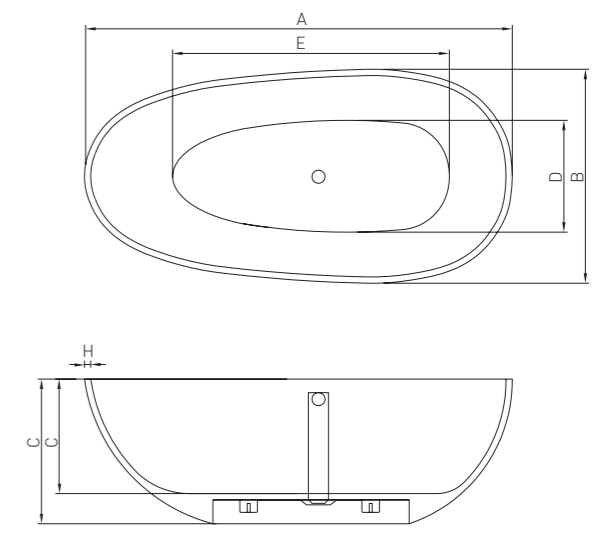

163.080.046.1-4.0.3.0.0
Окремостояча ванна без переливу 1632x798
Технічний опис моделі на сторінці XX

VAYER BOOMERANG

170.075.045.1-1.0.0.0.1

Прямокутна ванна з переливом
1700 x 750

A	B	C	D	E	F	G	H	[L]
1500	700	459	409	930	1420	1420	25	155
1600	700	450	409	1030	1520	1520	25	165
1700	750	450	430	1100	1620	1620	25	180
1800	800	440	525	1140	1695	1695	25	195

VAYER BOOMERANG

170.075.056.4-1.1.0.0.0

Панель до прямокутної ванни 1700 x 750 x 560 ліва

A	B	C
1500	700	260/560
1600	700	260/560
1700	750	260/560
1800	800	260/560

VAYER SERPENS 2

165.075.055.1-4.0.3.0.0

Окремостояча ванна без переливу
1650 x 750

A	B	D	E	F	H	W	[L]
1650	750	437	598	1456	17	555	340

VAYER CARINA

170.085.045.1-4.0.3.0.1

Окремостояча ванна з вбудованим переливом
1700 x 850

A	B	C	D	E	H	[L]
1700	850	455/585	445	1100	25	290

VAYER BOOMERANG

180.080.045.1-1.1.0.0.1

Прямокутна ванна 1800 x 800 ліва

A	B	D	E	F	G	H	W	[L]
1800	800	510	740	1120	1730	25	450	205
1900	900	590	840	1220	1825	25	450	230

VAYER NOVA 2

164.083.042.1-4.0.3.0.0

Freestanding bathtub without overflow 1640 x 830