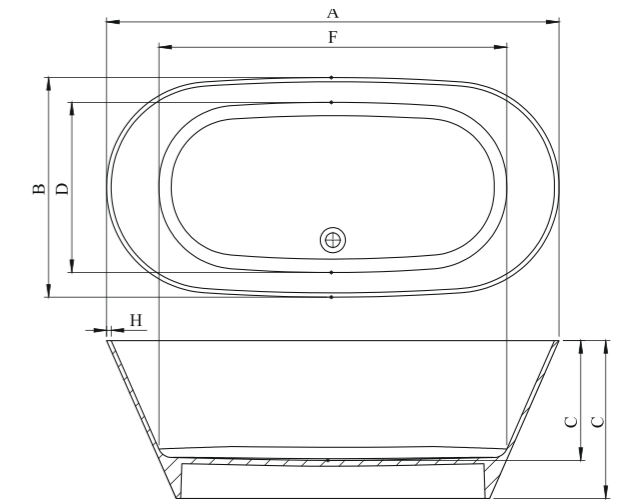

VAYER BOOMERANG

170.075.056.4-1.1.0.0.0

Панель до прямокутної ванни 1700 x 750 x 560 ліва

A	B	C
1500	700	260/560
1600	700	260/560
1700	750	260/560
1800	800	260/560

VAYER SERPENS 2

165.075.055.1-4.0.3.0.0

Окремостояча ванна без переливу
1650 x 750

180.080.045.1-1.1.0.0.1

Прямокутна ванна 1800 x 800 ліва

A	B	D	E	F	G	H	W	[L]
1800	800	510	740	1120	1730	25	450	205
1900	900	590	840	1220	1825	25	450	230

VAYER NOVA 2

164.083.042.1-4.0.3.0.0

Freestanding bathtub without overflow 1640 x 830

A	B	D	E	F	G	H	W	[L]
1640	830	420	549	1454	1200	17	570	300

VAYER RETRO

169.082.047.1-7.0.3.0.0

Окремостояча ванна без переливу
1690 x 820

A	B	C	D	E	F	G	H	W	[L]
1690	820	474	584	669	1210	1557	75	497	310

A	B	C	D	F	H	[L]
1632	798	432/565	609	1244	20	300