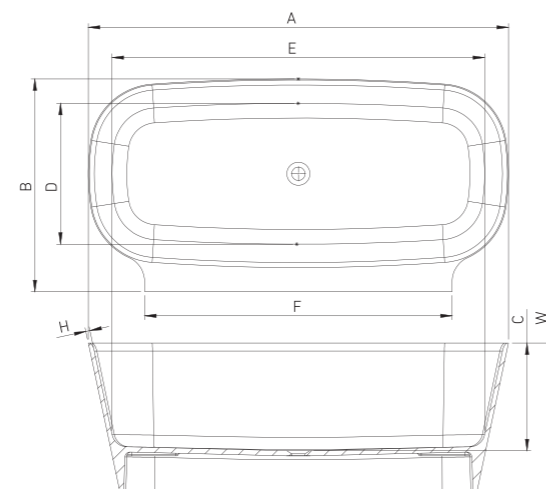

VAYER BOOMERANG

170.075.056.4-1.1.0.0.0

Панель до прямокутної ванни 1700 x 750 x 560 ліва

A	B	C
1500	700	260/560
1600	700	260/560
1700	750	260/560
1800	800	260/560

VAYER SERPENS 2

165.075.055.1-4.0.3.0.0

Окремостояча ванна без переливу
1650 x 750

A	B	D	E	F	H	W	[L]
1650	750	437	598	1456	17	555	340

VAYER CARINA

170.085.045.1-4.0.3.0.1

Окремостояча ванна з вбудованим переливом
1700 x 850

A	B	C	D	E	H	[L]
1700	850	455/585	445	1100	25	290

VAYER BOOMERANG

180.080.045.1-1.1.0.0.1

Прямокутна ванна 1800 x 800 ліва

A	B	D	E	F	G	H	W	[L]
1800	800	510	740	1120	1730	25	450	205
1900	900	590	840	1220	1825	25	450	230

VAYER NOVA 2

164.083.042.1-4.0.3.0.0

Freestanding bathtub without overflow 1640 x 830