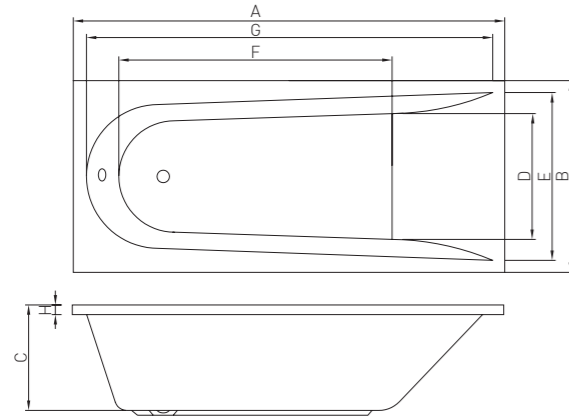

163.080.046.1-4.0.3.0.0
Окремостояча ванна без переливу 1632x798
Технічний опис моделі на сторінці XX

VAYER BOOMERANG

170.075.045.1-1.0.0.0.1

Прямокутна ванна з переливом
1700 x 750

A	B	C	D	E	F	G	H	[L]
1500	700	459	409	930	1420	1420	25	155
1600	700	450	409	1030	1520	1520	25	165
1700	750	450	430	1100	1620	1620	25	180
1800	800	440	525	1140	1695	1695	25	195

VAYER BOOMERANG

170.075.056.4-1.1.0.0.0

Панель до прямокутної ванни 1700 x 750 x 560 ліва

A	B	C
1500	700	260/560
1600	700	260/560
1700	750	260/560
1800	800	260/560

VAYER SERPENS 2

165.075.055.1-4.0.3.0.0

Окремостояча ванна без переливу
1650 x 750

180.080.045.1-1.1.0.0.1

Прямокутна ванна 1800 x 800 ліва

A	B	D	E	F	G	H	W	[L]
1800	800	510	740	1120	1730	25	450	205
1900	900	590	840	1220	1825	25	450	230

VAYER NOVA 2

164.083.042.1-4.0.3.0.0

Freestanding bathtub without overflow 1640 x 830