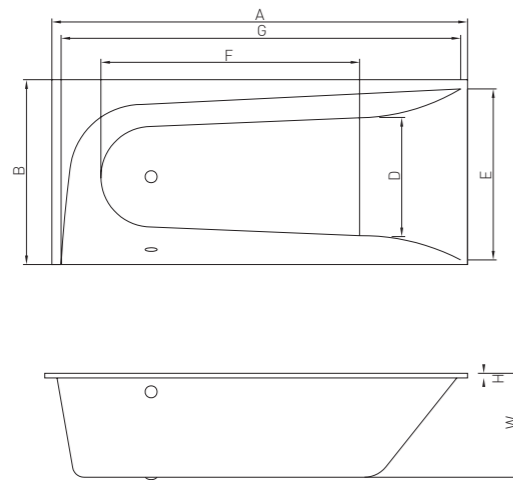

VAYER BOOMERANG

170.075.056.4-1.1.0.0.0

Панель до прямокутної ванни 1700 x 750 x 560 ліва

A	B	C
1500	700	260/560
1600	700	260/560
1700	750	260/560
1800	800	260/560

VAYER SERPENS 2

165.075.055.1-4.0.3.0.0

Окремостояча ванна без переливу
1650 x 750

A	B	D	E	F	H	W	[L]
1650	750	437	598	1456	17	555	340

VAYER CARINA

170.085.045.1-4.0.3.0.1

Окремостояча ванна з вбудованим переливом
1700 x 850

A	B	C	D	E	H	[L]
1700	850	455/585	445	1100	25	290

VAYER BOOMERANG

180.080.045.1-1.1.0.0.1

Прямокутна ванна 1800 x 800 ліва

A	B	D	E	F	G	H	W	[L]
1800	800	510	740	1120	1730	25	450	205
1900	900	590	840	1220	1825	25	450	230

VAYER NOVA 2

164.083.042.1-4.0.3.0.0

Freestanding bathtub without overflow 1640 x 830