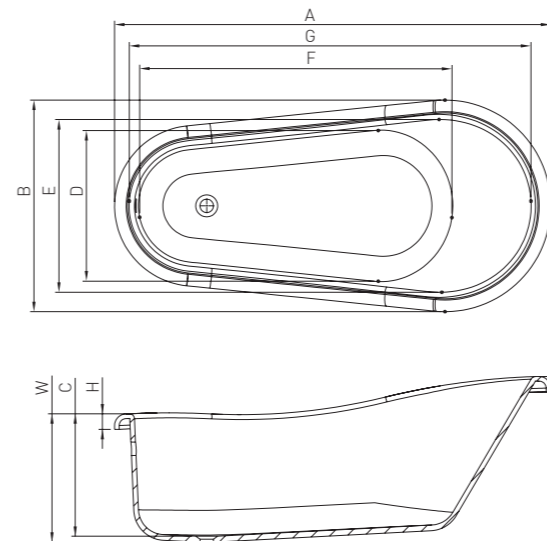

VAYER BOOMERANG

170.075.056.4-1.1.0.0.0

Панель до прямокутної ванни 1700 x 750 x 560 ліва

A	B	C
1500	700	260/560
1600	700	260/560
1700	750	260/560
1800	800	260/560

VAYER SERPENS 2

165.075.055.1-4.0.3.0.0

Окремостояча ванна без переливу
1650 x 750

A	B	D	E	F	H	W	[L]
1650	750	437	598	1456	17	555	340

VAYER CARINA

170.085.045.1-4.0.3.0.1

Окремостояча ванна з вбудованим переливом
1700 x 850

A	B	C	D	E	H	[L]
1700	850	455/585	445	1100	25	290

VAYER BOOMERANG

180.080.045.1-1.1.0.0.1

Прямокутна ванна 1800 x 800 ліва

A	B	D	E	F	G	H	W	[L]
1800	800	510	740	1120	1730	25	450	205
1900	900	590	840	1220	1825	25	450	230

VAYER NOVA 2

164.083.042.1-4.0.3.0.0

Freestanding bathtub without overflow 1640 x 830

A	B	D	E	F	G	H	W	[L]
1640	830	420	549	1454	1200	17	570	300

VAYER RETRO

169.082.047.1-7.0.3.0.0

Окремостояча ванна без переливу
1690 x 820

A	B	C	D	E	F	G	H	W	[L]
1690	820	474	584	669	1210	1557	75	497	310

A	B	C	D	F	H	[L]
1632	798	432/565	609	1244	20	300