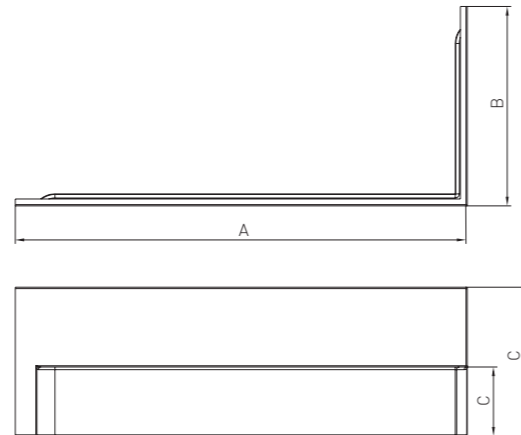

163.080.046.1-4.0.3.0.0
Окремостояча ванна без переливу 1632x798
Технічний опис моделі на сторінці XX

VAYER BOOMERANG

170.075.045.1-1.0.0.0.1

Прямокутна ванна з переливом
1700 x 750

A	B	C	D	E	F	G	H	[L]
1500	700	459	409	930	1420	1420	25	155
1600	700	450	409	1030	1520	1520	25	165
1700	750	450	430	1100	1620	1620	25	180
1800	800	440	525	1140	1695	1695	25	195

VAYER BOOMERANG

170.075.056.4-1.1.0.0.0

Панель до прямокутної ванни 1700 x 750 x 560 ліва

A	B	C
1500	700	260/560
1600	700	260/560
1700	750	260/560
1800	800	260/560

VAYER SERPENS 2

165.075.055.1-4.0.3.0.0

Окремостояча ванна без переливу
1650 x 750

180.080.045.1-1.1.0.0.1

Прямокутна ванна 1800 x 800 ліва

A	B	D	E	F	G	H	W	[L]
1800	800	510	740	1120	1730	25	450	205
1900	900	590	840	1220	1825	25	450	230

VAYER NOVA 2

164.083.042.1-4.0.3.0.0

Freestanding bathtub without overflow 1640 x 830