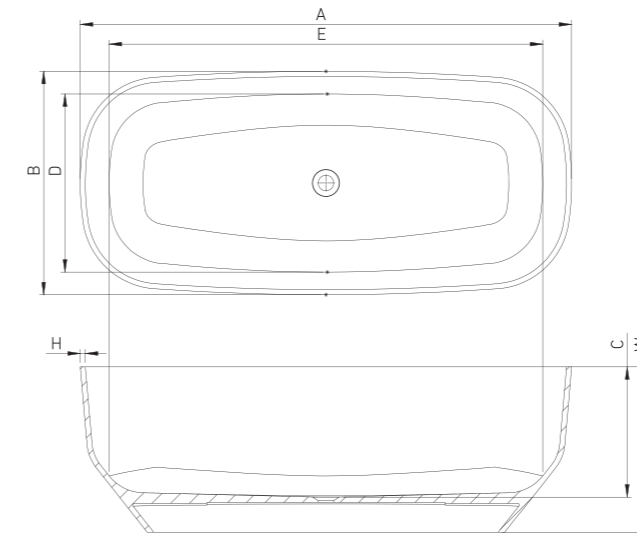

163.080.046.1-4.0.3.0.0
Окремостояча ванна без переливу 1632x798
Технічний опис моделі на сторінці XX

VAYER BOOMERANG

170.075.045.1-1.0.0.0.1

Прямокутна ванна з переливом
1700 x 750

A	B	C	D	E	F	G	H	[L]
1500	700	459	409	930	1420	1420	25	155
1600	700	450	409	1030	1520	1520	25	165
1700	750	450	430	1100	1620	1620	25	180
1800	800	440	525	1140	1695	1695	25	195

VAYER BOOMERANG

170.075.056.4-1.1.0.0.0

Панель до прямокутної ванни 1700 x 750 x 560 ліва

A	B	C
1500	700	260/560
1600	700	260/560
1700	750	260/560
1800	800	260/560

VAYER SERPENS 2

165.075.055.1-4.0.3.0.0

Окремостояча ванна без переливу
1650 x 750

A	B	D	E	F	H	W	[L]
1650	750	437	598	1456	17	555	340

VAYER CARINA

170.085.045.1-4.0.3.0.1

Окремостояча ванна з вбудованим переливом
1700 x 850

A	B	C	D	E	H	[L]
1700	850	455/585	445	1100	25	290

VAYER BOOMERANG

180.080.045.1-1.1.0.0.1

Прямокутна ванна 1800 x 800 ліва

A	B	D	E	F	G	H	W	[L]
1800	800	510	740	1120	1730	25	450	205
1900	900	590	840	1220	1825	25	450	230

VAYER NOVA 2

164.083.042.1-4.0.3.0.0

Freestanding bathtub without overflow 1640 x 830