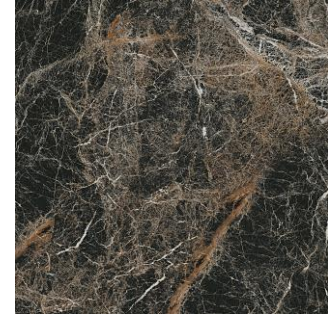

Yer Karosu
Floor Tiles

Mat Yüzey
Abrasion Resistance

Önemli Farklılık
Moderate Variation

4

GALAXY

60x60 / 24"x24" - 60,5x60,5 / 24"x24"
60x120 / 24"x48"

AGROMAT

449670/GALAXY SIYAH HIGH GLOSSY
605x605x10 4faces