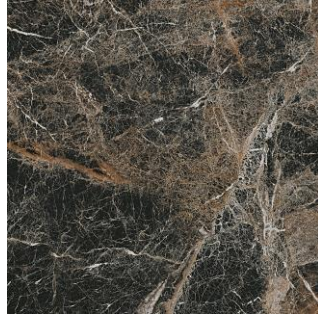

Yer Karosu
Floor Tiles

Mat Yüzey
Abrasion Resistance

Önemli Farklılık
Moderate Variation

4

GALAXY

60x60 / 24"x24" - 60,5x60,5 / 24"x24"
60x120 / 24"x48"

AGROMAT

449670/GALAXY SIYAH HIGH GLOSSY
605x605x10 4faces