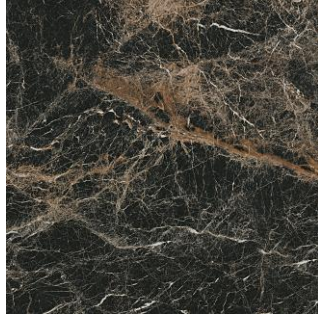

Yer Karosu
Floor Tiles

Mat Yüzey
Abrasion Resistance

Önemli Farklılık
Moderate Variation

4

GALAXY

60x60 / 24"x24" - 60,5x60,5 / 24"x24"
60x120 / 24"x48"

AGROMAT

449670/GALAXY SIYAH HIGH GLOSSY
605x605x10 4faces