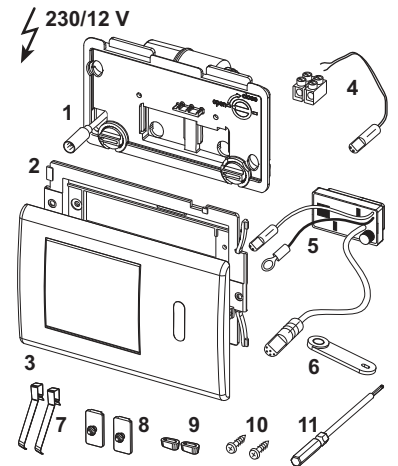

Електронна активація змиву TECERplanus для унітаза з ІЧ-сенсором, живлення 12 В

№	Артикул	Назва	К 1
1	9820140	Привiд iз захистом вiд бризок	1 шт.
2	9820327	Опорна рамка	1 шт.
3	9820199	Панель змиву, матова нержавiюча сталь	1 шт.
	9820200	Панель змиву, хром глянцевий	1 шт.
4	9820094	З'єднувальний перехiдник для пiдключення до мережi	1 шт.
5	9820201	ІЧ-датчик, 12 В	1 шт.
6	9820080	Ключ програмування	1 шт.
7	9820020	Пружини натискних клавiш, двi в комплектi	1 шт.
8	9820021	Фiксатор гумовий	1 шт.
9	9820024	Гумовий амортизатор, два в комплектi	1 шт.
10	9820263	Крiпильнi гвинти	1 шт.
11	9820091	Торцевий гайковий ключ	1 шт.