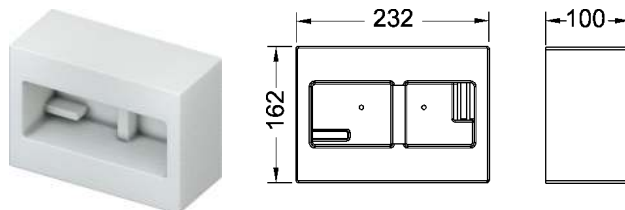

Товщина стіни повинна бути не менше 30 мм!

Артикул	К 1
9030029	1 шт.