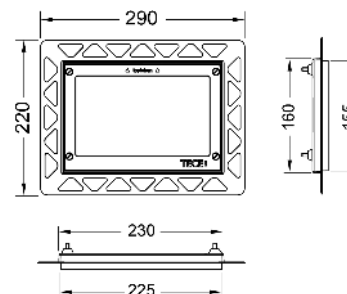

Пульт дистанційного програмування TECElux Mini

Дистанційний пульт для програмування електроніки TECElux Mini. Функції, що програмуються: зона розпізнавання; гігієнічний змив; автоматичний змив; режим прибирання та яскравість підсвічування.

Артикул	К 1
9240971	1 шт.

Монтажна рамка для встановлення врівень зі стіною

Монтажний комплект для встановлення скляних панелей змиву TECElux, пластикових панелей змиву TECElux, TECVelvet, скляних панелей змиву TECESquare, TECElux Mini, а також TECEnow врівень зі стіною. Регульована по глибині рамка для оздоблення стіни товщиною 5-18 мм (для оздоблення товщиною 18-33 мм з регулюючим болтом - артикул 9820181). У комплект входять інструменти для демонтажу панелі змиву.

Монтажна рамка встановлюється до вкладки плитки!

Увага!

Підходить для туалетних модулів для стін сухого монтажу; а також для монтажу в цегляну кладку у поєднанні з системою захисту інспекційного отвору TECESbox (арт. 9030029). Щоб краї були рівними, використовуйте водоструменевий різак для підготовки плитки.

Колір	Виставкові зразки	Артикул	К 1	К 2
Білий	Так	9240646	1 шт.	20 шт.
Чорний	Так	9240647	1 шт.	20 шт.
Хром глянцевий	Так	9240649	1 шт.	20 шт.
Позолочений	—	9240648	1 шт.	20 шт.
Металевий глянцевий	—	9240644	1 шт.	20 шт.

Інформація про зразки доступна в розділі «Виставкові зразки».

Декоративна рамка для монтажної рамки панелі змиву

Металева декоративна рамка встановлюється разом з монтажною рамкою для унітазу. Приховує нерівні краї плитки. Регульована по глибині рамка для оздоблення стіни товщиною 5–18 мм (для оздоблення товщиною 18–33 мм з регулюючим болтом - арт. 9820181).