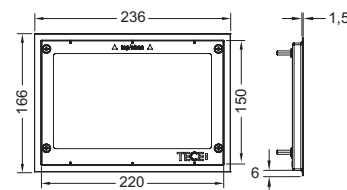

Декоративна рамка для монтажної рамки панелі змиву

Металева декоративна рамка встановлюється разом з монтажною рамкою для унітазу. Приховує нерівні краї плитки. Регульована по глибині рамка для оздоблення стіни товщиною 5–18 мм (для оздоблення товщиною 18–33 мм з регулюючим болтом - арт. 9820181).

Колір	Артикул	К 1	К 2
Глянцевий	9240645	1 шт.	10 шт.
Матовий	9240643	1 шт.	10 шт.

Система захисту інспекційного отвору TECESbox для цегляних стін для кріплення монтажної рамки врівень зі стіною

Подовжений елемент захисту застінного простору в цегляних стінах, для встановлення монтажної рамки для панелей змиву. Підходить для всіх застінних модулів TECESbox.