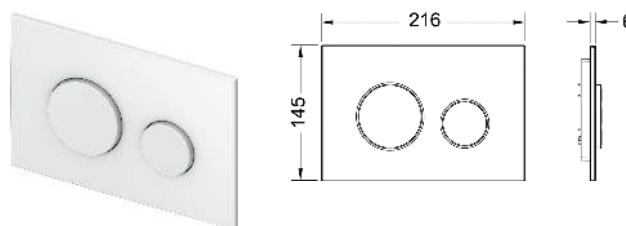

Колір	Виставкові зразки	Артикул		К 1	К 2
Білий	—	9240600	Розпродаж	1 шт.	10 шт.
Білий, антибактеріальний	—	9240640	Розпродаж	1 шт.	10 шт.
Білий, хром глянцекий клавiші	—	9240627	Розпродаж	1 шт.	10 шт.
Хром матовий	—	9240625	Розпродаж	1 шт.	10 шт.
Хром глянцекий	—	9240626	Розпродаж	1 шт.	10 шт.