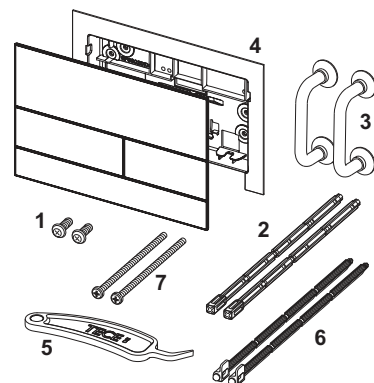

TECEsquare II, металева панель змиву для унітаза для системи подвійного змиву з кольоровою поверхнею PVD

Металева панель змиву для унітаза TECEsquare II для системи подвійного змиву

№	Артикул	Назва	К 1
1	9820263	Кріпильні гвинти	1 шт.
2	9820022	Комплект штовхачів	1 шт.
3	9820180	Ручки з присосками	1 шт.
4	9820347	Опорна рамка	1 шт.
5	9820390	Ключ для демонтажу та програмування	1 шт.
6	9820498	Комплект штовхачів easy fit	1 шт. Новинка
7	9820497	Монтажні гвинти easy fit	1 шт. Новинка