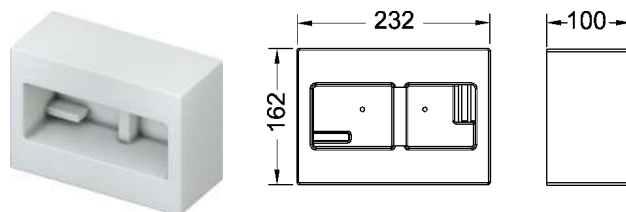

Артикул	К 1
9030029	1 шт.