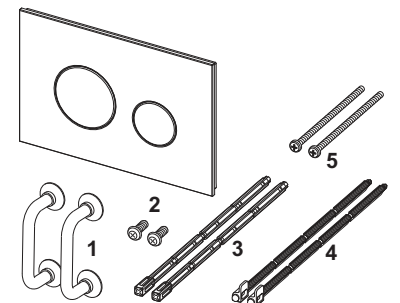

Панель змиву для унітаза TECEloop для системи подвійного змиву

№	Артикул	Назва	К 1
1	9820180	Ручки з присосками	1 шт.
2	9820263	Крiпильнi гвинти	1 шт.
3	9820022	Комплект штовхачiв	1 шт.
4	9820498	Комплект штовхачiв easy fit	Новинка 1 шт.
5	9820497	Монтажнi гвинти easy fit	Новинка 1 шт.