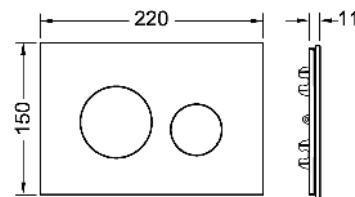

Панель змиву для унітаза – TECЕloop

Лицьова панель для панелі змиву унітаза TECЕloop

Лицьова панель TECЕloop для фронтальної або верхньої активації, встановлюється разом з системою активації змиву модульної системи TECЕloop.

Клавіші змиву не входять в комплект поставки.

Колір	Виставкові зразки	Підходить для	Артикул	К 1	К 2
Біле скло	—	-	9240671	1 шт.	10 шт.
Світло-зелене скло	—	Emco	9240672	1 шт.	10 шт.
Чорне скло	—	Alape/Emco	9240674	1 шт.	10 шт.
Кавово-коричневе скло	Так	-	9240678	1 шт.	10 шт.
Рубінове червоне скло	Так	Alape	9240679	1 шт.	10 шт.
Скло кольору вечірньої блакиті	—	-	9240615	Новинка	1 шт. 10 шт.
Титанове скло	—	-	9240616	Новинка	1 шт. 10 шт.
Світло-бежеве скло	—	-	9240617	Новинка	1 шт. 10 шт.
Дуб	Так	-	9240612*	Новинка	1 шт. 10 шт.
Білий мармур	Так	-	9240613*	Новинка	1 шт. 10 шт.
Світлий бетон	Так	-	9240614*	Новинка	1 шт. 10 шт.
Полірований сланець	Так	-	9240675*		1 шт. 10 шт.
М'ятно-зелене скло	—	-	9240670	Розпродаж	1 шт. 10 шт.
Помаранчеве скло	—	-	9240673	Розпродаж	1 шт. 10 шт.
Срібло сіре скло	—	Alape	9240676	Розпродаж	1 шт. 10 шт.
Сіро-блакитне скло	—	-	9240677	Розпродаж	1 шт. 10 шт.
Слонова кістка, скло	—	Alape	9240680	Розпродаж	1 шт. 10 шт.
Яскраво-зелене скло	—	Burgbad	9240685	Розпродаж	1 шт. 10 шт.
Дзеркальний	—	-	9240683	Розпродаж	1 шт. 10 шт.

Інформація про зразки доступна в розділі «Виставкові зразки».

Панель змиву для унітаза TECЕloop для системи подвійного змиву

Панель змиву для бачків TECЕ для фронтальної або верхньої активації. Тонка скляна панель змиву з двома підпружиненими клавішами змиву. Підходить для монтажу врівень зі стіною в поєднанні з монтажною рамкою для панелей змиву (напр. 9240649). Сумісний з контейнером для гігієнічних таблеток.

Розміри (Ш x В x Г): 220 x 150 x 11 мм

Монтажна рамка для панелей змиву не входить в комплект поставки.