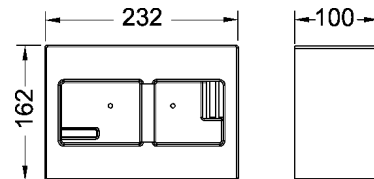

Артикул	К 1
9030029	1 шт.