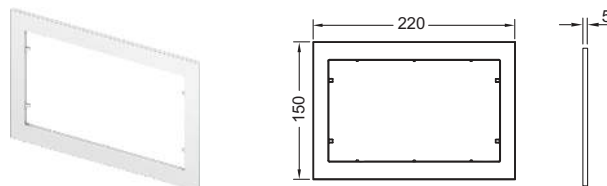

Інформація про зразки доступна в розділі «Виставкові зразки».

Просторова рамка TECE

Можна використовувати у якості проміжної просторової рамки або для встановлення панелей змиву TECEnow і TECEloop.
Розміри (Ш x В x Г): 220 x 150 x 5 мм