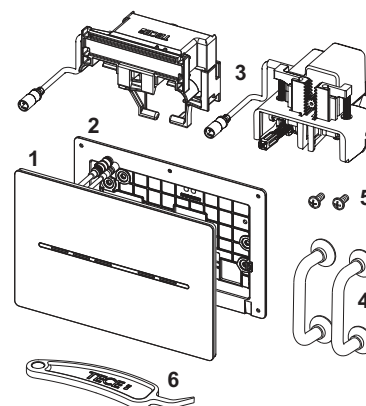

TECEsolid, електроніка для унітазу з безконтактною активацією, живлення від акумулятора 6 В

№	Артикул	Назва	К	1
1	9820479	Лицьова панель, хром глянцева	Новинка	1 шт.
	9820480	Лицьова панель, біла глянцева	Новинка	1 шт.
	9820481	Лицьова панель, біла матова	Новинка	1 шт.
	9820478	Лицьова панель, нержавіюча сталь (не залишає відбитків пальців)	Новинка	1 шт.
2	9820426	Монтажна рамка		1 шт.
3	9820284	Привід системи змиву		1 шт.
	9820493*	Сервомотор для змивного бачка TECE (монтажна глибина 13 і 8 см)	Новинка	1 шт.
4	9820180	Ручки з присосками		1 шт.
5	9820263	Кріпильні гвинти		1 шт.
6	9820390	Ключ для демонтажу та програмування		1 шт.