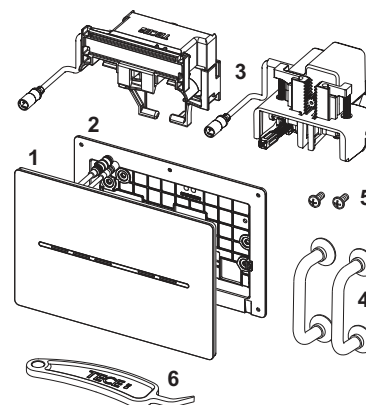

TECEsolid, електроніка для унітазу з безконтактною активацією, живлення від електромережі 12 В

№	Артикул	Назва	К	1
1	9820475	Лицьова панель, хром глянцева	Новинка	1 шт.
	9820476	Лицьова панель, біла глянцева	Новинка	1 шт.
	9820477	Лицьова панель, біла матова	Новинка	1 шт.
	9820474	Лицьова панель, нержавіюча сталь (не залишає відбитків пальців)	Новинка	1 шт.
2	9820426	Монтажна рамка		1 шт.
3	9820284	Привід системи змиву		1 шт.
	9820493*	Сервомотор для змивного бачка TECE (монтажна глибина 13 і 8 см)	Новинка	1 шт.
4	9820180	Ручки з присосками		1 шт.
5	9820263	Кріпильні гвинти		1 шт.
6	9820390	Ключ для демонтажу та програмування		1 шт.