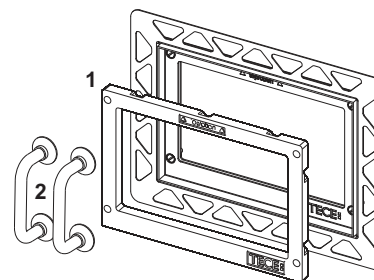

Монтажна рамка для встановлення врівень зі стіною

№	Артикул	Назва	К 1
1	9820196	Просторова рамка для монтажу врівень зі стіною панелі змиву для унітаза	1 шт.
2	9820180	Ручки з присосками	1 шт.