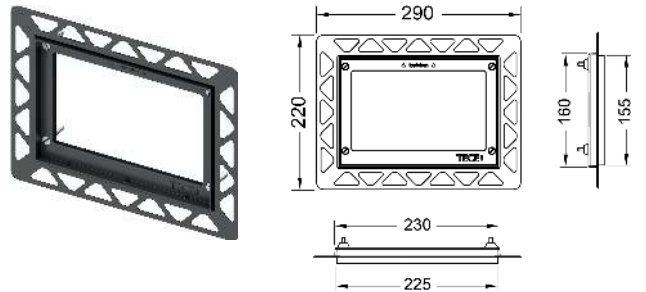

Інформація про зразки доступна в розділі «Виставкові зразки».

Монтажна рамка для встановлення врівень зі стіною

Монтажний комплект для встановлення скляних панелей змиву TECEloop, пластикових панелей змиву TECEloop, TECEvelvet, скляних панелей змиву TECESquare, TECElux Mini, а також TECEnow врівень зі стіною. Регульована по глибині рамка для оздоблення стіни товщиною 5-18 мм (для оздоблення товщиною 18-33 мм з регулюючим болтом - артикул 9820181). У комплект входять інструменти для демонтажу панелі змиву.

Монтажна рамка встановлюється до вкладання плитки!

Увага!

Підходить для туалетних модулів для стін сухого монтажу; а також для монтажу в цегляну кладку у поєднанні з системою захисту інспекційного отвору TECEbox (арт. 9030029). Щоб краї були рівними, використовуйте водоструменевий різак для підготовки плитки.