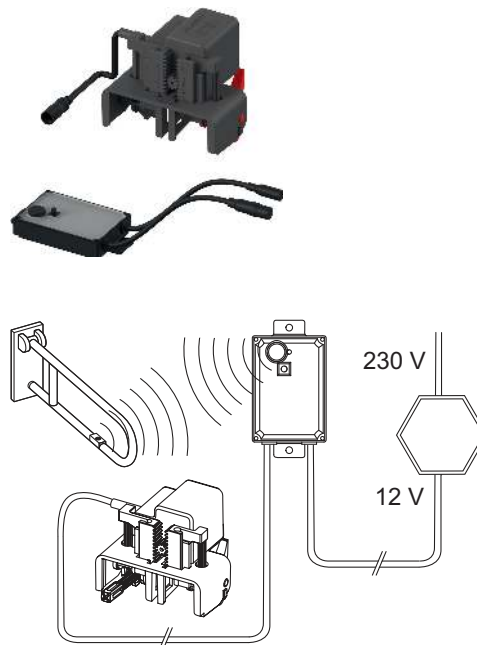

Дистанційна активація змиву TECERplanus для підтримувальних поручнів, із живленням від мережі 12 В

Для безбар'єрної конструкції, для дистанційної активації змиву бачків ТЕСЕ за допомогою радіоперемикача встановленого у підтримувальному поручні. Підходить для всіх бачків ТЕСЕ (монтажна глибина 13 см) з фронтальною активацією та висотою активації близько 1 м. Можлива додаткова ручна активація одинарного змиву на панелі змиву (не входить в комплект поставки).

Підходить для підтримувальних поручнів з радіокерованою активацією:

- HEWI серії LifeSystem підтримувальні поручні 802.50., з комплектом модернізації HEWI 802.50.060R (правий) або HEWI 802.50.060L (лівий)
- HEWI серії 801 підтримувальні поручні 801.50., з комплектом модернізації HEWI 801.50.060
- HEWI серії 805 підтримувальні поручні 805.50., з комплектом модернізації HEWI 801.50.060
- KEUCO Plan Care 34903 і 34905 з радіозапуском

Комплект поставки:

- Об'єм змиву налаштовується на 4,5/6/7,5 або 9 літрів
- Електропостачання через зовнішній трансформатор 230/12 В (трансформатор не входить в комплект поставки).
- Привід системи змиву

Додатково купується:

- Трансформатор TECERplanus 230/12 В (арт. 9810003)
- Кабель підключення TECERplanus 12 В (арт. 9810004)
- Ручна панель змиву для системи одинарного змиву