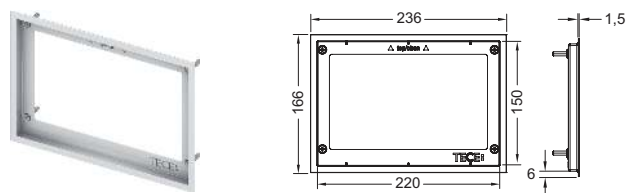

Декоративна рамка для монтажної рамки панелі змиву

Металева декоративна рамка встановлюється разом з монтажною рамкою для унітазу. Приховує нерівні краї плитки. Регульована по глибині рамка для оздоблення стіни товщиною 5–18 мм (для оздоблення товщиною 18–33 мм з регулюючим болтом - арт. 9820181).

Колір	Артикул	К 1	К 2
Глянцевий	9240645	1 шт.	10 шт.
Матовий	9240643	1 шт.	10 шт.

Система захисту інспекційного отвору TECЕbox для цегляних стін для кріплення монтажної рамки врівень зі стіною

Подовжений елемент захисту застінного простору в цегляних стінах, для встановлення монтажної рамки для панелей змиву. Підходить для всіх застінних модулів TECЕbox.

Товщина стіни повинна бути не менше 30 мм!