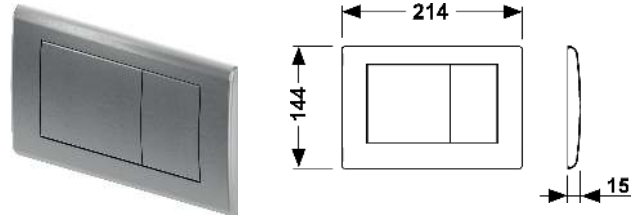

Артикул		К 1
9810012	Новинка	1 шт.

Панель змиву для унітаза TЕСEplanus для системи подвійного змиву

Панель змиву для бачків TЕСE з нержавіючої сталі для фронтальної або верхньої активації, у комплекті з потайними гвинтами. Стопорна муфта з гумовими вставками з обох сторін. Вкл. комплект штовхачів та елементи кріплення. Сумісний з контейнером для гігієнічних таблеток.
Розміри (Ш x В x Г): 214 x 144 x 15 мм