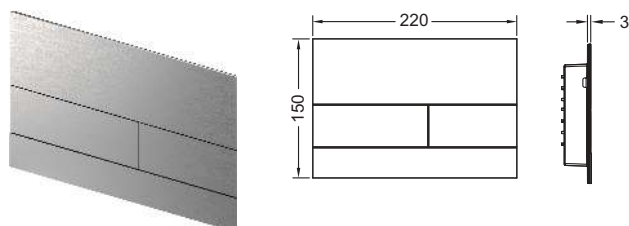

Розміри (Ш x В x Г): 220 x 150 x 3 мм

Поставляється у комплекті з монтажною рамкою для панелі змиву!

Примітка:

Слід забезпечити мінімальне оздоблення стіни 30 мм!

Колір	Виставкові зразки	Артикул	К 1	К 2
Матова нержавіюча сталь (не залишає відбитків пальців)	Так	9240830	1 шт.	10 шт.
Хром глянцевиий	Так	9240831	1 шт.	10 шт.
Глянцевий білий	Так	9240832	1 шт.	10 шт.
Білий матовий	Так	9240834	1 шт.	10 шт.
Чорний матовий	Так	9240833	1 шт.	10 шт.