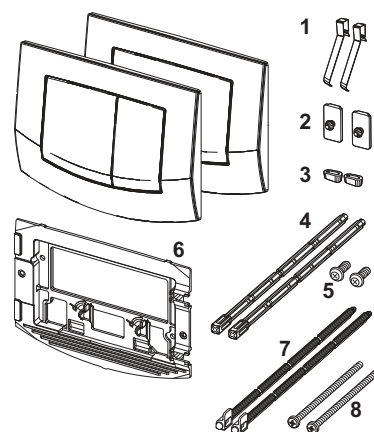

Панель змиву для унітаза TECЕambia для системи подвійного змиву

Панель змиву для унітаза TECЕambia для системи одинарного змиву

№	Артикул	Назва	К 1
1	9820020	Пружини натискних клавiш, дві в комплекті	1 шт.
2	9820021	Фіксатор гумовий	1 шт.
3	9820024	Гумовий амортизатор, два в комплекті	1 шт.
4	9820022	Комплект штовхачів	1 шт.
5	9820263	Кріпильні гвинти	1 шт.
6	9820326	Опорна рамка	1 шт.
7	9820498	Комплект штовхачів easy fit	Новинка 1 шт.
8	9820497	Монтажні гвинти easy fit	Новинка 1 шт.