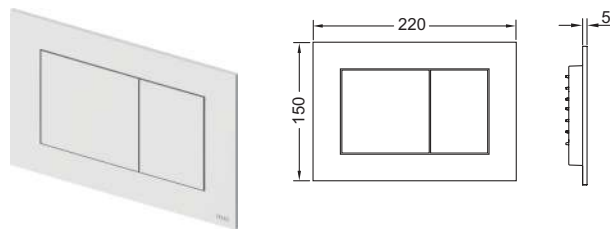

Панель змиву для унітаза – TECEnow

Панель змиву для унітаза TECEnow для системи подвійного змиву

Панель змиву для бачків TECE для фронтальної або верхньої активації. Екстра-плоска пластикова панель змиву, кнопки з гумовими вставками з обох сторін. Включає комплект штовхачів та елементи кріплення. Підходить для монтажу врівень зі стіною в поєднанні з монтажною рамкою для панелей змиву та просторовою рамкою TECE. Сумісний з контейнером для гігієнічних таблеток.

Розміри (Ш x В x Г): 220 x 150 x 5 мм