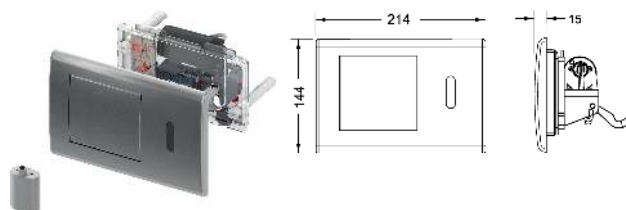

Панель змиву для унітаза – TECERplanus Електронні системи змиву

Електронна панель змиву для унітаза TECERplanus з ІЧ-сенсором та акумулятором 6 В

Для безконтактної активації змиву бачків TECE. Підходить для всіх бачків TECE (монтажна глибина 13 см) з фронтальною активацією та висотою активації близько 1 м.

Комплектація:

- Інфрачервоний сенсор з двома зонами розпізнавання, що визначає, стоїть людина, чи сидить
- Панель змиву з нержавіючої сталі для додаткової ручної активації
- Водонепроникний блок з літєвими батарейками типу 2CR5, 6 В
- Електромеханічний пристрій із сервоприводом встановлений на блоці активації
- Об'єм змиву налаштовується на 4,5/6/7,5 або 9 літрів
- Комплект штовхачів та елементи кріплення
- Ключ для програмування
- Налаштовується функція гігієни

Сумісний з лотком для гігієнічних таблеток.

Колір

Артикул

К 1

Матова нержавіюча сталь	9240350	1 шт.
Хром глянцевиий	9240351	1 шт.
Глянцевий білий	9240361	1 шт.

Електронна активація змиву TECERplanus для унітаза з ІЧ-сенсором, живлення 12 В

Для безконтактної активації змиву бачків TECE. Підходить для всіх бачків TECE (монтажна глибина 13 см) з фронтальною активацією та висотою активації близько 1 м.

Комплектація:

- Інфрачервоний сенсор з двома зонами розпізнавання, що визначає, стоїть людина, чи сидить
- Панель змиву з нержавіючої сталі для додаткової ручної активації
- Робота від мережі зовнішнього трансформатора 230/12 В (не входить в комплект поставки)
- Електромеханічний пристрій із сервоприводом встановлений на блоці активації
- Об'єм змиву налаштовується на 4,5/6/7,5 або 9 літрів
- Комплект штовхачів та елементи кріплення
- Ключ для програмування
- Налаштовується функція гігієни

Додатково купується:

- Трансформатор TECERplanus 230/12 В (арт. 9810003)
- Кабель підключення TECERplanus 12 В (арт. 9810004)

Сумісний з лотком для гігієнічних таблеток.