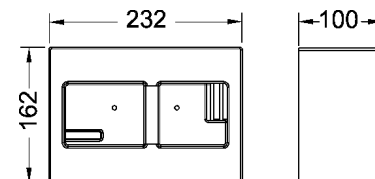

Товщина стіни повинна бути не менше 30 мм!

Артикул	К 1
9030029	1 шт.