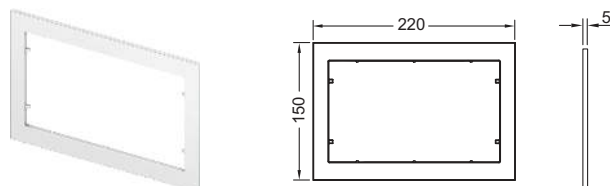

Інформація про зразки доступна в розділі «Виставкові зразки».

Просторова рамка TECE

Можна використовувати у якості проміжної просторової рамки або для встановлення панелей змиву TECEpow і TECEloop.

Розміри (Ш x В x Г): 220 x 150 x 5 мм