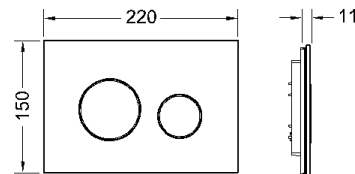

Колір	Виставкові зразки	Артикул	К 1	К 2
Біле скло, білі клавіші	Так	9240650	1 шт.	10 шт.
Біле скло, хром матові клавіші	Так	9240659	1 шт.	10 шт.
Біле скло, хром глянцевої клавіші	Так	9240660	1 шт.	10 шт.
М'ятно-зелене скло, білі клавіші	—	9240651	Розпродаж	1 шт. 10 шт.
М'ятно-зелене скло, хром матові клавіші	—	9240652	Розпродаж	1 шт. 10 шт.
М'ятно-зелене скло, хром глянцевої клавіші	—	9240653	Розпродаж	1 шт. 10 шт.
Чорне скло, білі клавіші	Так	9240654	1 шт.	10 шт.
Чорне скло, хром матові клавіші	Так	9240655	1 шт.	10 шт.
Чорне скло, хром глянцевої клавіші	Так	9240656	1 шт.	10 шт.
Чорне скло, чорні клавіші	Так	9240657	1 шт.	10 шт.
Чорне скло, золоті клавіші	Так	9240658	1 шт.	10 шт.

Інформація про зразки доступна в розділі «Виставкові зразки».