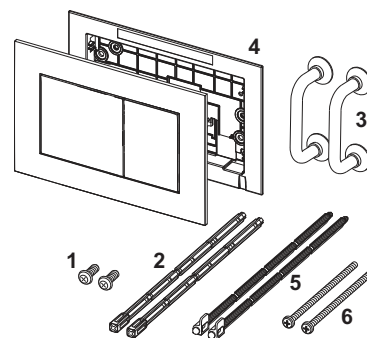

Панель змиву для унітаза – Запчастини

Панель змиву для унітаза TECEnow для системи подвійного змиву

№	Артикул	Назва	К 1
1	9820263	Кріпильні гвинти	1 шт.
2	9820022	Комплект штовхачів	1 шт.
3	9820180	Ручки з присосками	1 шт.
4	9820346	Опорна рамка	1 шт.
5	9820498	Комплект штовхачів easy fit	Новинка 1 шт.
6	9820497	Монтажні гвинти easy fit	Новинка 1 шт.