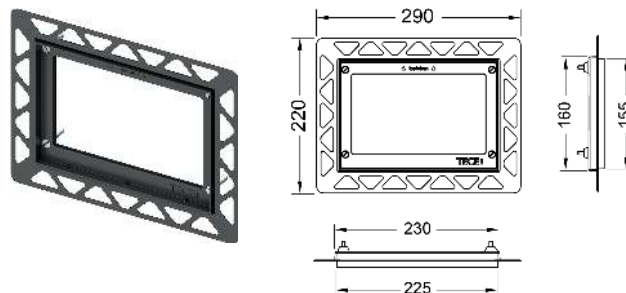

Панель змиву для унітаза – TECeloop

Монтажна рамка для встановлення врівень зі стіною

Монтажний комплект для встановлення скляних панелей змиву TECeloop, пластикових панелей змиву TECeloop, TECevelvet, скляних панелей змиву TECESquare, TECElux Mini, а також TECEnow врівень зі стіною. Регульована по глибині рамка для оздоблення стіни товщиною 5-18 мм (для оздоблення товщиною 18-33 мм з регулюючим болтом - артикул 9820181). У комплект входять інструменти для демонтажу панелі змиву.

Монтажна рамка встановлюється до вкладання плитки!

Увага!

Підходить для туалетних модулів для стін сухого монтажу; а також для монтажу в цегляну кладку у поєднанні з системою захисту інспекційного отвору TECЕbox (арт. 9030029). Щоб краї були рівними, використовуйте водоструменевий різак для підготовки плитки.