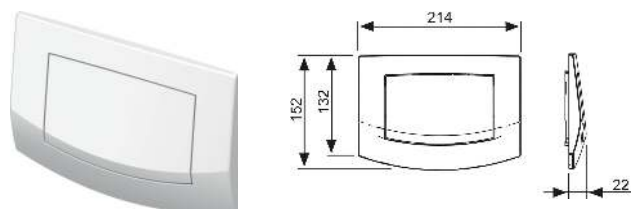

Колір	Виставкові зразки	Артикул	К 1	К 2
Білий	—	9240100	1 шт.	10 шт.
Білий, антибактеріальний	—	9240140	1 шт.	10 шт.
Хром матовий	—	9240125	1 шт.	10 шт.
Хром глянцевий	—	9240126	1 шт.	10 шт.