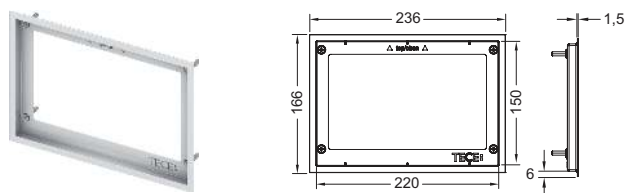

Декоративна рамка для монтажної рамки панелі змиву

Металева декоративна рамка встановлюється разом з монтажною рамкою для унітазу. Приховує нерівні краї плитки. Регульована по глибині рамка для оздоблення стіни товщиною 5–18 мм (для оздоблення товщиною 18–33 мм з регулюючим болтом - арт. 9820181).

Колір	Артикул	К 1	К 2
Глянцевий	9240645	1 шт.	10 шт.
Матовий	9240643	1 шт.	10 шт.

Система захисту інспекційного отвору TECESbox для цегляних стін для кріплення монтажної рамки врівень зі стіною

Подовжений елемент захисту застінного простору в цегляних стінах, для встановлення монтажної рамки для панелей змиву. Підходить для всіх застінних модулів TECESbox.