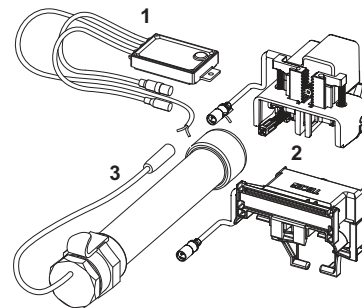

9240356 – Дистанційна активація змиву TЕСEplanus для підключених до кабелю електронних кнопок, із живленням від акумулятора 6 В

Доступний з: січня 2020

№	Артикул	Назва	К 1
1	9820460	Електроніка для батарейок та трансформатору (з 01/2020), дротова	1 шт.
2	9820284	Привід системи змиву	1 шт.
	9820493*	Сервомотор для змивного бачка ТЕСЕ (монтажна глибина 13 і 8 см)	Новинка 1 шт.
3	9820202	Корпус акумулятора, довгий	1 шт.