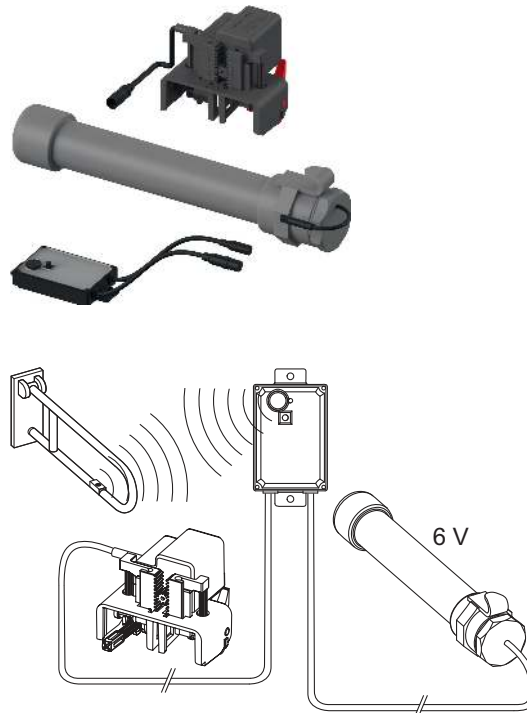

Дистанційна активація змиву TECERplanus для підтримувальних поручнів, із живленням від акумулятора 6 В

Для безбар'єрної конструкції, для дистанційної активації змиву бачків ТЕСЕ за допомогою радіоперемикача встановленого у підтримувальному поручні. Підходить для всіх бачків ТЕСЕ (монтажна глибина 13 см) з фронтальною активацією та висотою активації близько 1 м. Можлива додаткова ручна активація одинарного змиву на панелі змиву (не входить в комплект поставки).

Підходить для підтримувальних поручнів з радіокерованою активацією:

- HEWI серії LifeSystem підтримувальні поручні 802.50., з комплектом модернізації HEWI 802.50.060R (правий) або HEWI 802.50.060L (лівий)
- HEWI серії 801 підтримувальні поручні 801.50., з комплектом модернізації HEWI 801.50.060
- HEWI серії 805 підтримувальні поручні 805.50., з комплектом модернізації HEWI 801.50.060
- KEUCO Plan Care 34903 і 34905 з радіозапуском

Комплект поставки:

- Об'єм змиву налаштовується на 4,5/6/7,5 або 9 літрів
- Водонепроникний блок для встановлення в бачку
- Чотири акумулятори типів Mono/D/LR20
- Привід системи змиву

Додатково купується:

- Ручна панель змиву для системи одинарного змиву