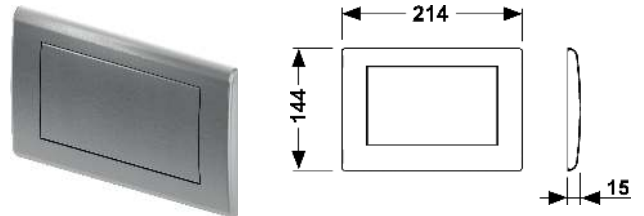

Колір	Виставкові зразки	Артикул	К 1	К 2
Шовковисто-матовий білий	Так	9240312	1 шт.	10 шт.
Глянцевий білий	Так	9240314	1 шт.	10 шт.
Матова нержавіюча сталь	Так	9240310	1 шт.	10 шт.
Хром глянцевого	Так	9240311	1 шт.	10 шт.

Інформацію про виставкові зразки можна переглянути в розділі «Виставкові зразки».