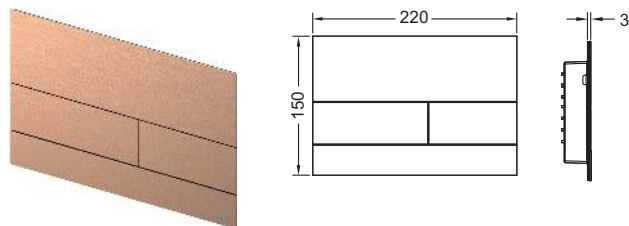

Панель змиву для унітаза – TECESquare

TECESquare II, металева панель змиву для унітаза для системи подвійного змиву з кольоровою поверхнею PVD

Панель змиву для бачків TECE для фронтальної або верхньої активації. Надтонка металева панель змиву з двома підпружиненими клавішами кулісного типу. Вкл. комплект штовхачів, елементи кріплення та інструмент для демонтажу. Сумісний з лотком для гігієнічних таблеток.

Поверхні PVD підходять за кольором до душових профілів TECEdrainprofile та новітніх пропозицій від провідних виробників, включаючи колекції hansgrohe / AXOR.

Розміри (Ш x В x Г): 220 x 150 x 3 мм

Поставляється у комплекті з монтажною рамкою для панелі змиву!

Примітка:

В цегляних конструкціях слід забезпечити мінімальну товщину оздоблення стіни — 30 мм!

Колір	Підходить для	Виставкові зразки	Артикул	К 1	К 2
Brushed Black Chrome / хром чорний, матовий	hansgrohe / AXOR	Так	9240836	1 шт.	10 шт.
Polished Black Chrome / хром чорний, полірований	hansgrohe / AXOR	—	9240837	1 шт.	10 шт.
Brushed Gold Optic / золото, матовий	hansgrohe / AXOR	—	9240838	1 шт.	10 шт.
Polished Gold Optic / золото, полірований	hansgrohe / AXOR	Так	9240839	1 шт.	10 шт.
Brushed Red Gold / червоне золото, матовий	hansgrohe / AXOR	—	9240840	1 шт.	10 шт.
Polished Red Gold / червоне золото, полірований	hansgrohe / AXOR	Так	9240841	1 шт.	10 шт.

Інформація про зразки доступна в розділі «Виставкові зразки».

Металева панель змиву для унітаза TECESquare II для системи подвійного змиву

Панель змиву для бачків TECE для фронтальної або верхньої активації. Надтонка металева панель змиву з двома підпружиненими клавішами кулісного типу. Вкл. комплект штовхачів, елементи кріплення та інструмент для демонтажу. Сумісний з контейнером для гігієнічних таблеток.

Розміри (Ш x В x Г): 220 x 150 x 3 мм

Поставляється у комплекті з монтажною рамкою для панелі змиву!