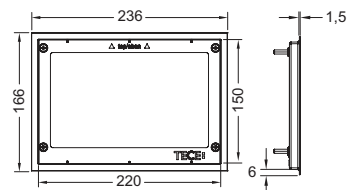

Панель змиву для унітаза – TECESquare

Декоративна рамка для монтажної рамки панелі змиву

Металева декоративна рамка встановлюється разом з монтажною рамкою для унітазу. Приховує нерівні краї плитки. Регульована по глибині рамка для оздоблення стіни товщиною 5–18 мм (для оздоблення товщиною 18–33 мм з регулюючим болтом - арт. 9820181).

Колір	Артикул	К 1	К 2
Глянцевий	9240645	1 шт.	10 шт.
Матовий	9240643	1 шт.	10 шт.

Система захисту інспекційного отвору TECESbox для цегляних стін для кріплення монтажної рамки врівень зі стіною

Подовжений елемент захисту застінного простору в цегляних стінах, для встановлення монтажної рамки для панелей змиву. Підходить для всіх застінних модулів TECESbox.

Товщина стіни повинна бути не менше 30 мм!