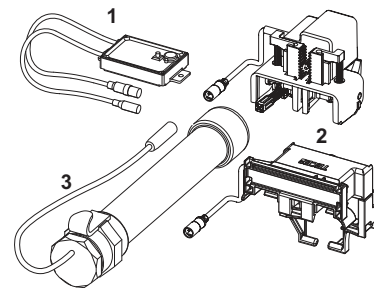

Панель змиву для унітаза – Запчастини

9240354 – Дистанційна активація змиву TЕСErlanus для підтримувальних поручнів, із живленням від акумулятора 6 В

Доступний з: вересня 2019

№	Артикул	Назва	К 1
1	9820459	Радіоелектроніка для батарейок та трансформатору (з 09/2019)	1 шт.
2	9820284	Привід системи змиву	1 шт.
	9820493*	Сервомотор для змивного бачка ТЕСЕ (монтажна глибина 13 і 8 см)	Новинка 1 шт.
3	9820202	Корпус акумулятора, довгий	1 шт.