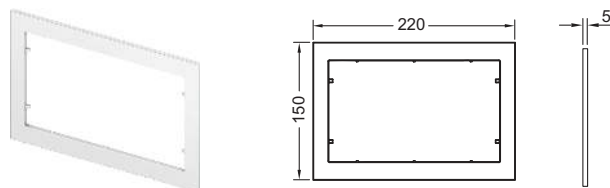

Просторова рамка TECE

Можна використовувати у якості проміжної просторової рамки або для встановлення панелей змиву TECEnow і TECEloop.

Розміри (Ш x В x Г): 220 x 150 x 5 мм