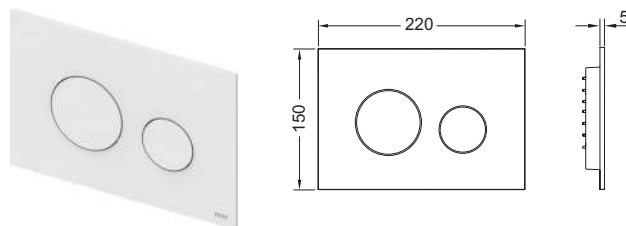

TECEloop, пластикова панель змиву для унітазу для системи **Новинка** подвійного змиву

Панель змиву для бачків TECE для фронтальної або верхньої активації. Надтонка пластикова панель змиву, кнопки з гумовими вставками, з комплектом штовхачів та елементами кріплення. Підходить для монтажу врівень зі стіною в поєднанні з монтажною рамкою для панелей змиву та просторовою рамкою. Сумісний з лотком для гігієнічних таблеток

Розміри (Ш x В x Г): 220 x 150 x 5 мм

Колір	Виставкові зразки	Артикул		К 1	К 2
Білий	Так	9240920	Новинка	1 шт.	10 шт.
Хром глянцекий	—	9240921	Новинка	1 шт.	10 шт.
Хром матовий	Так	9240922	Новинка	1 шт.	10 шт.
Чорний	—	9240924	Новинка	1 шт.	10 шт.
Чорний матовий	Так	9240925	Новинка	1 шт.	10 шт.
Білий матовий	—	9240926	Новинка	1 шт.	10 шт.
Білий, хром глянцекий клавiші	—	9240927	Новинка	1 шт.	10 шт.

Інформація про зразки доступна в розділі «Виставкові зразки».

Просторова рамка TECE

Можна використовувати у якості проміжної просторової рамки або для встановлення панелей змиву TECEpow і TECEloop.

Розміри (Ш x В x Г): 220 x 150 x 5 мм