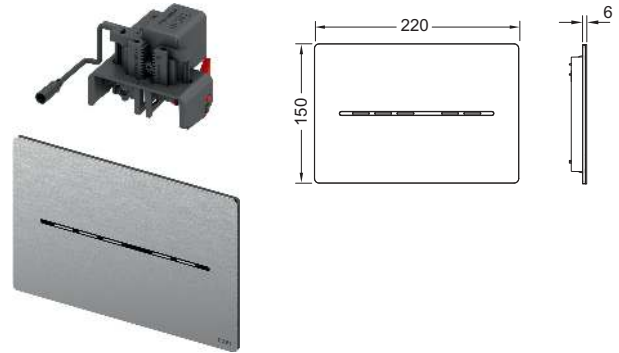

Інформація про зразки доступна в розділі «Виставкові зразки».

TECESolid, електроніка для унітазу з безконтактною активацією, живлення від електромережі 12 В

Новинка

Електронна панель змиву із сенсорною активацією для стандартних бачків ТЕСЕ (монтажна глибина 13 см) з фронтальною активацією та висотою активації близько 1 м (центральна панель змиву). Надтонка металева панель змиву укомплектована елементами кріплення та сервомотором для системи одинарного або подвійного змиву. Сумісний з лотком для гігієнічних таблеток.
Розміри (Ш x В x Г): 220 x 150 x 6 мм