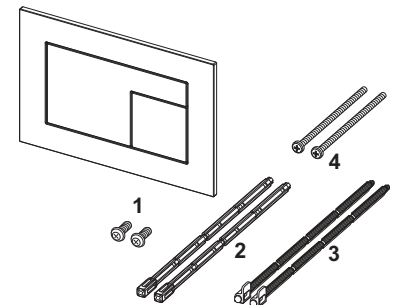

TECEvelvet, панель змиву для унітазу для системи подвійного змиву

№	Артикул	Назва	К 1
1	9820263	Крiпильнi гвинти	1 шт.
2	9820022	Комплект штовхачiв	1 шт.
3	9820498	Комплект штовхачiв easy fit	Новинка 1 шт.
4	9820497	Монтажнi гвинти easy fit	Новинка 1 шт.