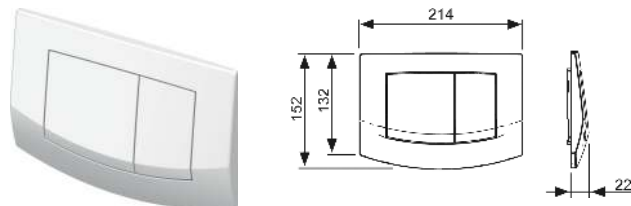

Панель змиву для унітаза – ТЕСЕambia

Панель змиву для унітаза ТЕСЕambia для системи подвійного змиву

Панель змиву для бачків ТЕСЕ для фронтальної або верхньої активації.
Пластикові кнопки з гумовими вставками з обох сторін.
Вкл. комплект штовхачів та елементи кріплення. Сумісний з контейнером для гігієнічних таблеток.

Розміри (Ш x В x Г): 214 x 152 x 22 мм

Колір	Виставкові зразки	Артикул	К 1	К 2
Білий	Так	9240200	1 шт.	10 шт.
Білий, антибактеріальний	Так	9240240	1 шт.	10 шт.
Хром матовий	Так	9240225	1 шт.	10 шт.
Хром глянцевий	Так	9240226	1 шт.	10 шт.
Хром матова рамка, хром глянцева клавiші	Так	9240253	1 шт.	10 шт.
Хром глянцева рамка, матові хромовані клавiші	Так	9240254	1 шт.	10 шт.

Інформацію про виставкові зразки можна переглянути в розділі «Виставкові зразки».

Панель змиву для унітаза ТЕСЕambia для системи одинарного змиву

Панель змиву для бачків ТЕСЕ для фронтальної або верхньої активації.
Пластикові кнопки з гумовими вставками з обох сторін.
Вкл. комплект штовхачів та елементи кріплення. Сумісний з контейнером для гігієнічних таблеток.

Розміри (Ш x В x Г): 214 x 152 x 22 мм