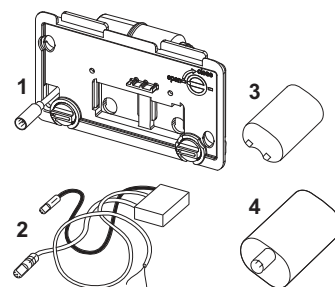

Доступний до: грудня 2019

№	Артикул	Назва	К 1
1	9820140	Привід із захистом від бризок	1 шт.
2	9820205	Електроніка 6 В, дротова (до 12/2019)	1 шт.
3	9820092	Акумулятор 2СR5 на 6 В	1 шт.
4	9820195	Корпус акумулятора	1 шт.