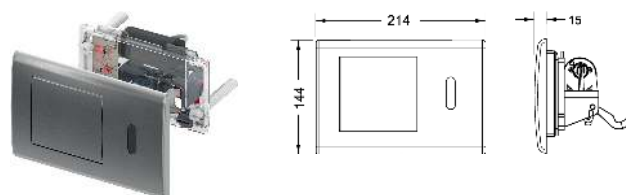

Колір

Артикул

К 1

Матова нержавіюча сталь	9240352	1 шт.
Хром глянцевиий	9240353	1 шт.
Глянцевий білий	9240362	1 шт.