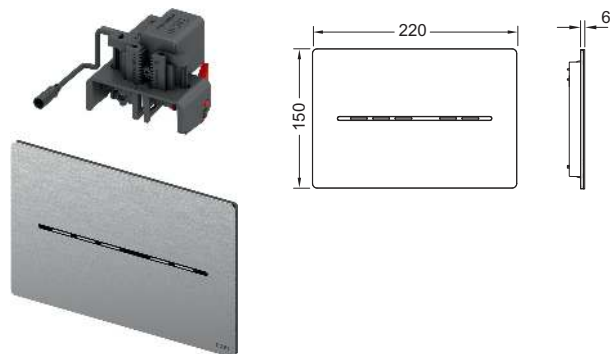

Панель змиву для унітаза – TECESolid Електронні системи змиву

TECESolid, електроніка для унітазу з безконтактною активацією, живлення від акумулятора 6 В

Новинка

Електронна панель змиву із сенсорною активацією для стандартних бачків TECE (монтажна глибина 13 см) з фронтальною активацією та висотою активації близько 1 м (центральна панель змиву). Надтонка металева панель змиву укомплектована елементами кріплення, водонепроникний блок для встановлення в бачку (чотири акумулятори типів Моно/D/LR20) та сервомотор для системи одинарного або подвійного змиву. Сумісний з лотком для гігієнічних таблеток. Розміри (Ш x В x Г): 220 x 150 x 6 мм

Функція електроніки:

Датчик розпізнає наближення людини та вмикає підсвічування контуру сенсорних кнопок. Активація змиву може бути безконтактною або за допомогою легкого дотику до кнопок. Електроніку для унітазу TECESolid можна налаштувати під Ваші індивідуальні потреби за допомогою додатку.

Функції, що програмуються (за допомогою Bluetooth та додатку):

- Одинарний або подвійний змив для заощадження води
- Діапазон розпізнавання датчика
- Інтервал спрацьовування гігієнічного змиву
- Час активації
- Попередній змив
- Автоматичне змивання (попередній змив)
- Яскравість підсвічування

Функція оцінки/реєстрації за допомогою програми, інтерфейс підключений до системи управління будівлі, для дистанційної активації за допомогою електрокнопки, встановленої на підтримувальному поручні.

Примітка:

- Не підходить для унітазів TOTO Washlets RX та SX.

Колір	Виставкові зразки	Артикул	К 1
Хром глянцекий	—	9240461	Новинка 1 шт.
Глянцевий білий	—	9240462	Новинка 1 шт.
Білий матовий	—	9240463	Новинка 1 шт.
Матова нержавіюча сталь (не залишає відбитків пальців)	Так	9240464	Новинка 1 шт.
Чорний матовий	—	9240465	Новинка 1 шт.

Інформація про зразки доступна в розділі «Виставкові зразки».