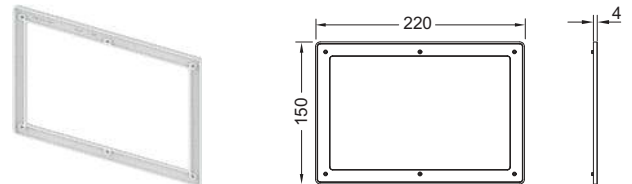

Артикул	К 1
9240442	1 шт.

Просторова рамка TECESolid

Встановлюється з панеллю змиву TECESolid, або можна використовувати у якості проміжної просторової рамки.

Розміри (Ш x В x Г): 220 x 150 x 4 мм

Колір	Артикул	К 1	К 2
Білий	9240440	1 шт.	10 шт.
Сірий	9240441	1 шт.	10 шт.