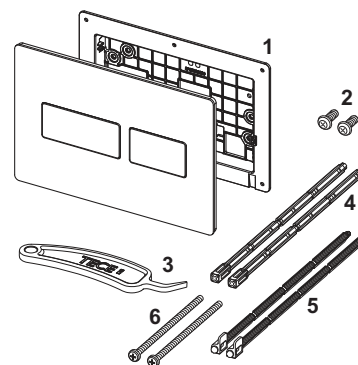

Панель змиву для унітаза – Запчастини

Панель змиву для унітаза TECEsolid для системи подвійного змиву

№	Артикул	Назва	К	1
1	9820426	Монтажна рамка	1 шт.	
2	9820263	Кріпильні гвинти	1 шт.	
3	9820390	Ключ для демонтажу та програмування	1 шт.	
4	9820022	Комплект штовхачів	1 шт.	
5	9820498	Комплект штовхачів easy fit	Новинка	1 шт.
6	9820497	Монтажні гвинти easy fit	Новинка	1 шт.