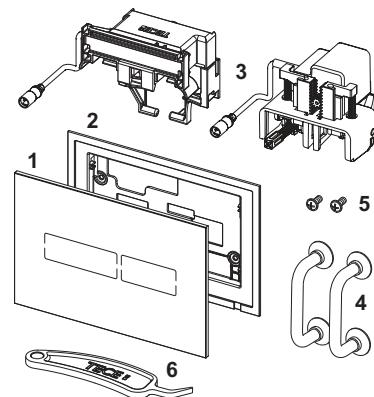

Панель змиву для унітаза – Запчастини

Панелі змиву

Панель змиву TECElux Mini з безконтактною активацією

№	Артикул	Назва	К 1
1	9820369	Лицьова панель, скло, біла	1 шт.
	9820370	Лицьова панель, скло, чорна	1 шт.
2	9820397	Опорна рамка	1 шт.
3	9820284	Привід системи змиву	1 шт.
	9820493*	Сервомотор для змивного бачка TECE (монтажна глибина 13 і 8 см)	1 шт. Новинка
4	9820180	Ручки з присосками	1 шт.
5	9820263	Кріпильні гвинти	1 шт.
6	9820390	Ключ для демонтажу та програмування	1 шт.