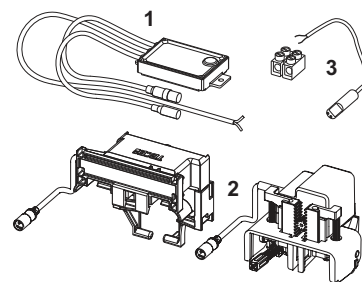

9240357 – Дистанційна активація змиву TЕСEplanus для підключених до кабелю електронних кнопок, із живленням від мережі 12 В

Доступний з: січня 2020

№	Артикул	Назва	К 1
1	9820460	Електроніка для батарейок та трансформатору (з 01/2020), дротова	1 шт.
2	9820284	Привід системи змиву	1 шт.
	9820493*	Сервомотор для змивного бачка ТЕСЕ (монтажна глибина 13 і 8 см)	Новинка 1 шт.
3	9820094	З'єднувальний перехідник для підключення до мережі	1 шт.