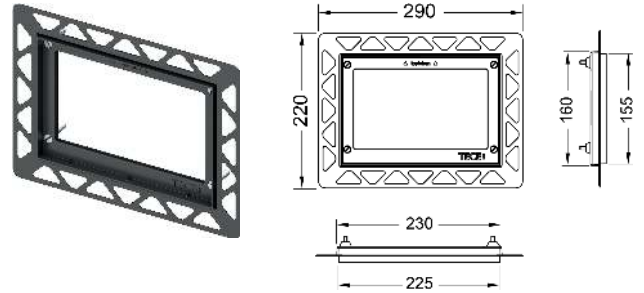

Монтажна рамка для встановлення врівень зі стіною

Монтажний комплект для встановлення скляних панелей змиву TECElor, пластикових панелей змиву TECElor, TECVelvet, скляних панелей змиву TECESquare, TECElux Mini, а також TECEnow врівень зі стіною. Регульована по глибині рамка для оздоблення стіни товщиною 5-18 мм (для оздоблення товщиною 18-33 мм з регулюючим болтом - артикул 9820181). У комплект входять інструменти для демонтажу панелі змиву.

Монтажна рамка встановлюється до вкладання плитки!

Увага!

Підходить для туалетних модулів для стін сухого монтажу; а також для монтажу в цегляну кладку у поєднанні з системою захисту інспекційного отвору TECExoh (арт. 9030029). Щоб краї були рівними, використовуйте водоструменевий різак для підготовки плитки.