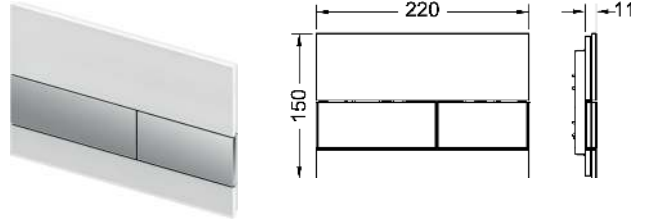

Скляна панель змиву для унітаза TECESquare для системи подвійного змиву

Панель змиву для бачків TECE для фронтальної або верхньої активації. Тонка скляна панель змиву з двома підпружиненими клавішами кулісного типу. Підходить для монтажу врівень зі стіною в поєднанні з монтажною рамкою для панелей змиву (напр. арт. 9240649). Сумісний з лотком для гігієнічних таблеток.

Розміри (Ш x В x Г): 220 x 150 x 11 мм

Монтажна рамка для встановлення панелі змиву врівень зі стіною не входить в комплект поставки. Купується додатково!

Колір	Виставкові зразки	Артикул	К 1	К 2
Біле скло, білі клавіші	Так	9240800	1 шт.	10 шт.
Біле скло, матові клавіші з нержавіючої сталі (не залишає відбитків пальців)	Так	9240801	1 шт.	10 шт.
Біле скло, хром глянцевої клавіші	Так	9240802	1 шт.	10 шт.
М'ятно-зелене скло, білі клавіші	—	9240803	1 шт.	10 шт.
М'ятно-зелене скло, матова клавіша з нержавіючої сталі (не залишає відбитків пальців)	Так	9240804	1 шт.	10 шт.
М'ятно-зелене скло, хром глянцевої клавіші	—	9240805	1 шт.	10 шт.
Чорне скло, матові клавіші з нержавіючої сталі (не залишає відбитків пальців)	Так	9240806	1 шт.	10 шт.
Чорне скло, хром глянцевої клавіші	Так	9240807	1 шт.	10 шт.
Чорне скло, золоті клавіші	—	9240808	1 шт.	10 шт.
Чорне скло, чорні клавіші	Так	9240809	1 шт.	10 шт.

Інформація про зразки доступна в розділі «Виставкові зразки».

Монтажна рамка для встановлення врівень зі стіною

Монтажний комплект для встановлення скляних панелей змиву TECEloop, пластикових панелей змиву TECEloop, TECEvelvet, скляних панелей змиву TECESquare, TECElux Mini, а також TECEnow врівень зі стіною. Регульована по глибині рамка для оздоблення стіни товщиною 5-18 мм (для оздоблення товщиною 18-33 мм з регулюючим болтом - артикул 9820181). У комплект входять інструменти для демонтажу панелі змиву.

Монтажна рамка встановлюється до вкладання плитки!

Увага!

Підходить для туалетних модулів для стін сухого монтажу; а також для монтажу в цегляну кладку у поєднанні з системою захисту інспекційного отвору TECEbox (арт. 9030029). Щоб краї були рівними, використовуйте водоструменевий різак для підготовки плитки.