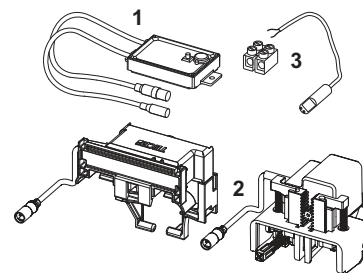

9240355 – Дистанційна активація змиву TЕСErlanus для підтримувальних поручнів, із живленням від мережі 12 В

Доступний з: вересня 2019

№	Артикул	Назва	К 1
1	9820459	Радіоелектроніка для батарейок та трансформатору (з 09/2019)	1 шт.
2	9820284	Привід системи змиву	1 шт.
	9820493*	Сервомотор для змивного бачка ТЕСЕ (монтажна глибина 13 і 8 см)	Новинка 1 шт.
3	9820094	З'єднувальний перехідник для підключення до мережі	1 шт.