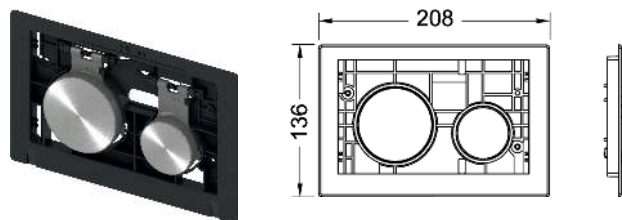

Колір	Виставкові зразки	Артикул	К 1	К 2
Білі кнопки	Так	9240663	1 шт.	10 шт.
Антибактеріальні білі кнопки	—	9240664	1 шт.	10 шт.
Хром матові кнопки	Так	9240665	1 шт.	10 шт.
Хром глянцеві кнопки	Так	9240666	1 шт.	10 шт.
Чорні кнопки	—	9240667	1 шт.	10 шт.
Золоті кнопки	—	9240668	1 шт.	10 шт.
Матова нержавіюча сталь (не залишає відбитків пальців)	Так	9240669	1 шт.	10 шт.

Інформація про зразки доступна в розділі «Виставкові зразки».