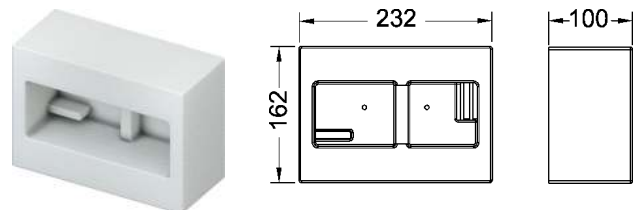

Артикул	К 1
9030029	1 шт.