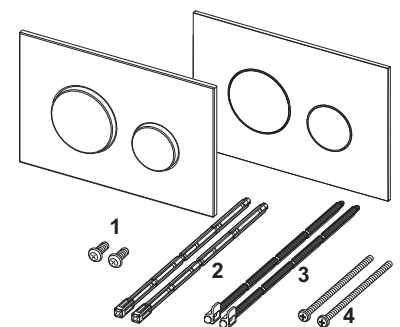

TECEloop, пластикова панель змиву для унітазу для системи подвійного змиву

Пластикова панель змиву для унітазу TECEloop для системи подвійного змиву

№	Артикул	Назва	К 1
1	9820263	Крiпильнi гвинти	1 шт.
2	9820022	Комплект штовхачiв	1 шт.
3	9820498	Комплект штовхачiв easy fit	Новинка 1 шт.
4	9820497	Монтажнi гвинти easy fit	Новинка 1 шт.