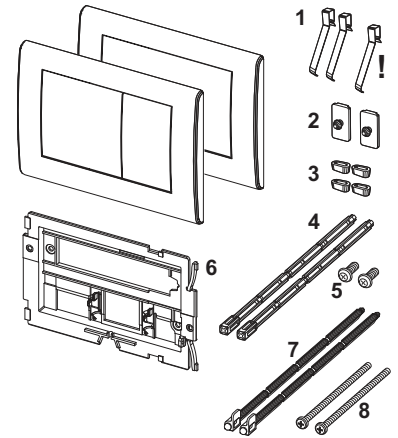

Панель змиву для унітаза – Запчастини

Панель змиву для унітаза TECERplanus для системи подвійного змиву
Панель змиву для унітаза TECERplanus для системи одинарного змиву

№	Артикул	Назва	К 1
1	9820020	Пружини натискних клавiш, двi в комплектi	1 шт.
2	9820021	Фiксатор гумовий	1 шт.
3	9820024	Гумовий амортизатор, два в комплектi	1 шт.
4	9820022	Комплект штовхачiв	1 шт.
5	9820263	Крiпильнi гвинти	1 шт.
6	9820327	Опорна рамка	1 шт.
7	9820498	Комплект штовхачiв easy fit	Новинка 1 шт.
8	9820497	Монтажнi гвинти easy fit	Новинка 1 шт.