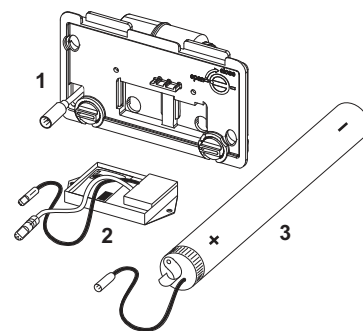

Доступний до: серпня 2019

№	Артикул	Назва	К 1
1	9820140	Привід із захистом від бризок	1 шт.
2	9820203	Радіоелектроніка 6 В (до 08/2019)	1 шт.
3	9820202	Корпус акумулятора, довгий	1 шт.