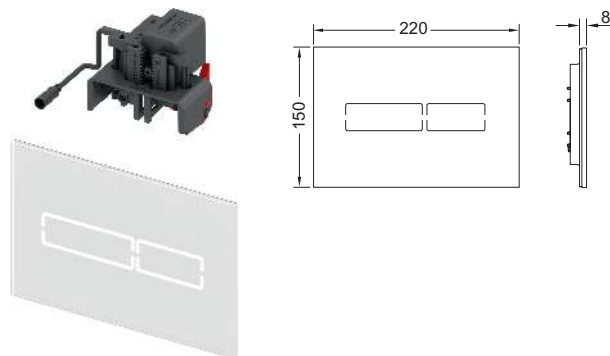

Панель змиву для унітаза – TECElux Mini

Панель змиву TECElux Mini з безконтактною активацією

Електронна панель змиву із сенсорною активацією для стандартних бачків TECE (монтажна глибина 13 см) з фронтальною активацією та висотою активації близько 1 м (центр панелі змиву). Тонка скляна панель змиву укомплектована елементами кріплення та сервомотором для системи подвійного змиву. Підходить для монтажу врівень зі стіною. Сумісна з лотком для гігієнічних таблеток. Розміри (Ш x В x Г): 220 x 150 x 8 мм