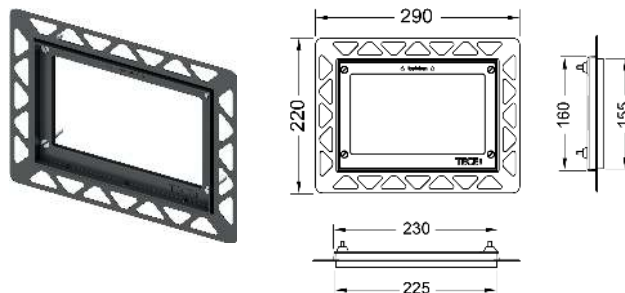

Панель змиву для унітаза – TECEvervet

Монтажна рамка для встановлення врівень зі стіною

Монтажний комплект для встановлення скляних панелей змиву TECEverloop, пластикових панелей змиву TECEverloop, TECEvervelvet, скляних панелей змиву TECESquare, TECEverlux Mini, а також TECEvernow врівень зі стіною. Регульована по глибині рамка для оздоблення стіни товщиною 5-18 мм (для оздоблення товщиною 18-33 мм з регулюючим болтом - артикул 9820181). У комплект входять інструменти для демонтажу панелі змиву.

Монтажна рамка встановлюється до вкладання плитки!

Увага!

Підходить для туалетних модулів для стін сухого монтажу; а також для монтажу в цегляну кладку у поєднанні з системою захисту інспекційного отвору TECESbox (арт. 9030029). Щоб краї були рівними, використовуйте водоструменевий різак для підготовки плитки.