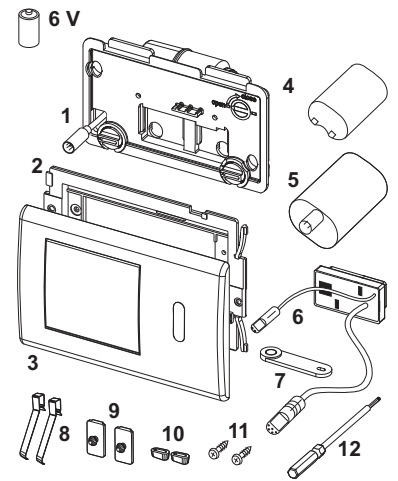

Електронна панель змиву для унітаза TECERplanus з ІЧ-сенсором та акумулятором 6 В

№	Артикул	Назва	К 1
1	9820140	Привiд iз захистом вiд бризок	1 шт.
2	9820327	Опорна рамка	1 шт.
3	9820199	Панель змиву, матова нержавiюча сталь	1 шт.
	9820200	Панель змиву, хром глянцевий	1 шт.
4	9820092	Акумулятор 2CR5 на 6 В	1 шт.
5	9820195	Корпус акумулятора	1 шт.
6	9820198	ІЧ-датчик, 6 В	1 шт.
7	9820080	Ключ програмування	1 шт.
8	9820020	Пружини натискних клавiш, двi в комплектi	1 шт.
9	9820021	Фiксатор гумовий	1 шт.
10	9820024	Гумовий амортизатор, два в комплектi	1 шт.
11	9820263	Крiпильнi гвинти	1 шт.
12	9820091	Торцевий гайковий ключ	1 шт.