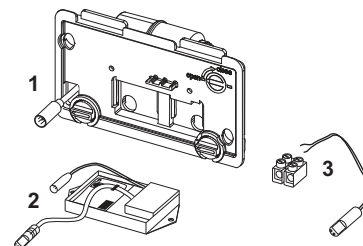

Доступний до: серпня 2019

№	Артикул	Назва	К 1
1	9820140	Привід із захистом від бризок	1 шт.
2	9820204	Радіоелектроніка 12 В (до 08/2019)	1 шт.
3	9820094	З'єднувальний перехідник для підключення до мережі	1 шт.