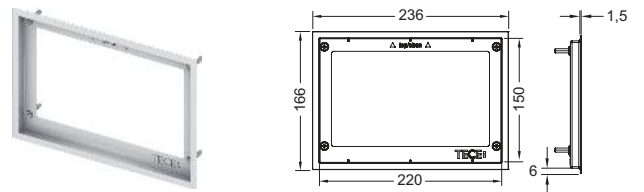

Декоративна рамка для монтажної рамки панелі змиву

Металева декоративна рамка встановлюється разом з монтажною рамкою для унітазу. Приховує нерівні краї плитки. Регульована по глибині рамка для оздоблення стіни товщиною 5–18 мм (для оздоблення товщиною 18–33 мм з регулюючим болтом - арт. 9820181).

Колір	Артикул	К 1	К 2
Глянцевий	9240645	1 шт.	10 шт.
Матовий	9240643	1 шт.	10 шт.

Система захисту інспекційного отвору TECExoh для цегляних стін для кріплення монтажної рамки врівень зі стіною

Подовжений елемент захисту застінного простору в цегляних стінах, для встановлення монтажної рамки для панелей змиву. Підходить для всіх застінних модулів TECExoh.

Товщина стіни повинна бути не менше 30 мм!