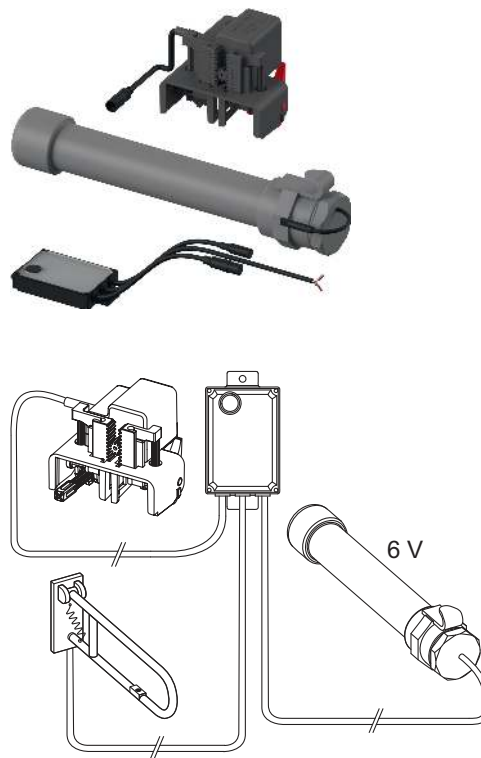

Артикул

9240356

К 1

1 шт.

Дистанційна активація змиву TECERplanus для підключених до кабелю електронних кнопок, із живленням від мережі 12 В

Для безбар'єрної конструкції, для дистанційної активації змиву бачків ТЕСЕ за допомогою підключених до кабелю електронних натискних кнопок встановлених у підтримувальному поручні або в стіні. Підходить для всіх бачків ТЕСЕ (монтажна глибина 13 см) з фронтальною активацією та висотою активації близько 1 м. Можлива додаткова ручна активація одинарного змиву на панелі змиву (не входить в комплект поставки).