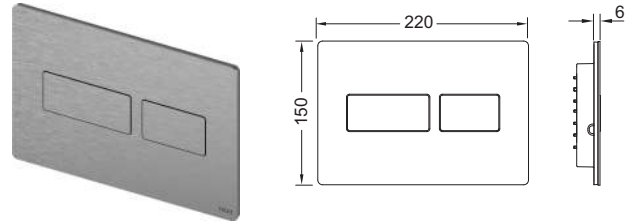

Панель змиву для унітаза TECESolid для системи подвійного змиву

Панель змиву для бачків TECE для фронтальної або верхньої активації. Надтонка металева панель змиву, кнопки з гумовими вставками, з комплектом штовхачів та елементами кріплення. Панель змиву з можливістю прихованого кріплення. Сумісний з контейнером для гігієнічних таблеток.

Розміри (Ш x В x Г): 220 x 150 x 6 мм

Примітка:

В цегляних конструкціях слід забезпечити мінімальну товщину оздоблення стіни — 26 мм!