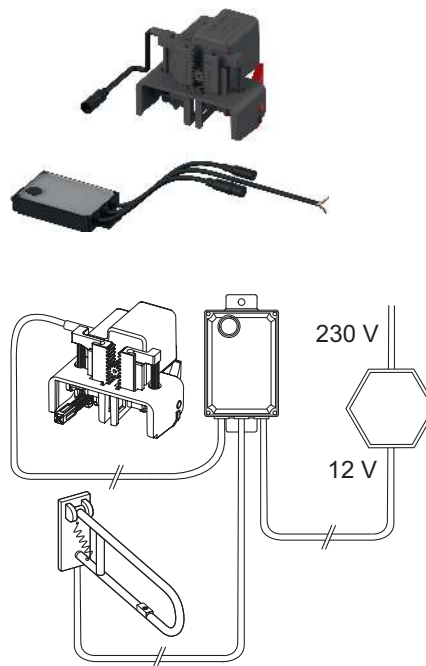

Додатково купується:

- Трансформатор TECERplanus 230/12 В (арт. 9810003)
- Кабель підключення TECERplanus 12 В (арт. 9810004)
- Ручна панель змиву для системи одинарного змиву

Артикул

9240357

К 1

1 шт.

Трансформатор TECERplanus 230/12 В для унітаза/пісуара