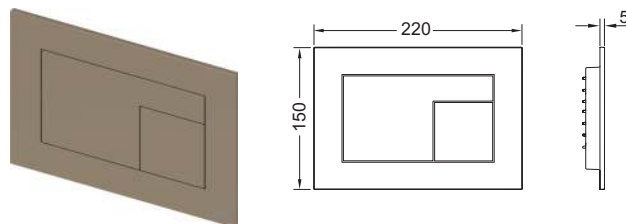

TECEvelvet, панель змиву для унітазу для системи подвійного змиву **Новинка**

Панель змиву для бачків TECE для фронтальної або верхньої активації. Надтонка панель змиву з поверхнею FENIX NTM (FENIX® компанії Arpa Industriale). Матова поверхня Soft touch, що не залишає відбитків пальців. Кнопки змиву з гумовими вставками, з комплектом штовхачів та елементами кріплення. Підходить для монтажу врівень зі стіною в поєднанні з монтажною рамкою для панелей змиву та просторовою рамкою. Сумісний з лотком для гігієнічних таблеток
Розміри (Ш x В x Г): 220 x 150 x 5 мм

Дизайн Костянтина Грчича

Примітка:

У цегляних конструкціях слід забезпечити мінімальну товщину стіни — 23 мм!