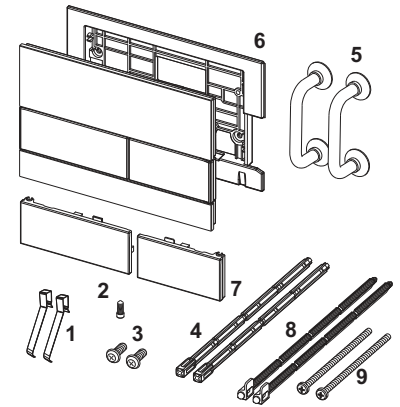

Скляна панель змиву для унітаза TECEsquare для системи подвійного змиву

№	Артикул	Назва	К 1
1	9820253	Пружини натисних клавiш, двi в комплектi	1 шт.
2	9820249	Запобiжний болт	1 шт.
3	9820263	Крiпильнi гвинти	1 шт.
4	9820022	Комплект штовхачiв	1 шт.
5	9820180	Ручки з присосками	1 шт.
6	9820328	Опорна рамка	1 шт.
7	9820557	Клавiшi змиву, бiлi	1 шт.
	9820559	Клавiшi змиву, скло, матова нержавiюча сталь	1 шт.
	9820558	Клавiшi змиву, хром глянцевий	1 шт.
	9820560	Клавiшi змиву, чорнi	1 шт.
8	9820498	Комплект штовхачiв easy fit	Новинка 1 шт.
9	9820497	Монтажнi гвинти easy fit	Новинка 1 шт.