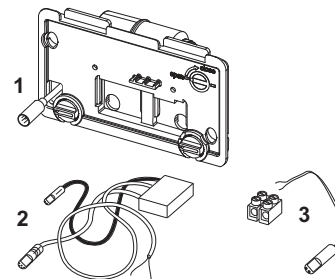

Доступний до: грудня 2019

№	Артикул	Назва	К 1
1	9820140	Привід із захистом від бризок	1 шт.
2	9820206	Електроніка 12 В, дротова (до 12/2019)	1 шт.
3	9820094	З'єднувальний перехідник для підключення до мережі	1 шт.