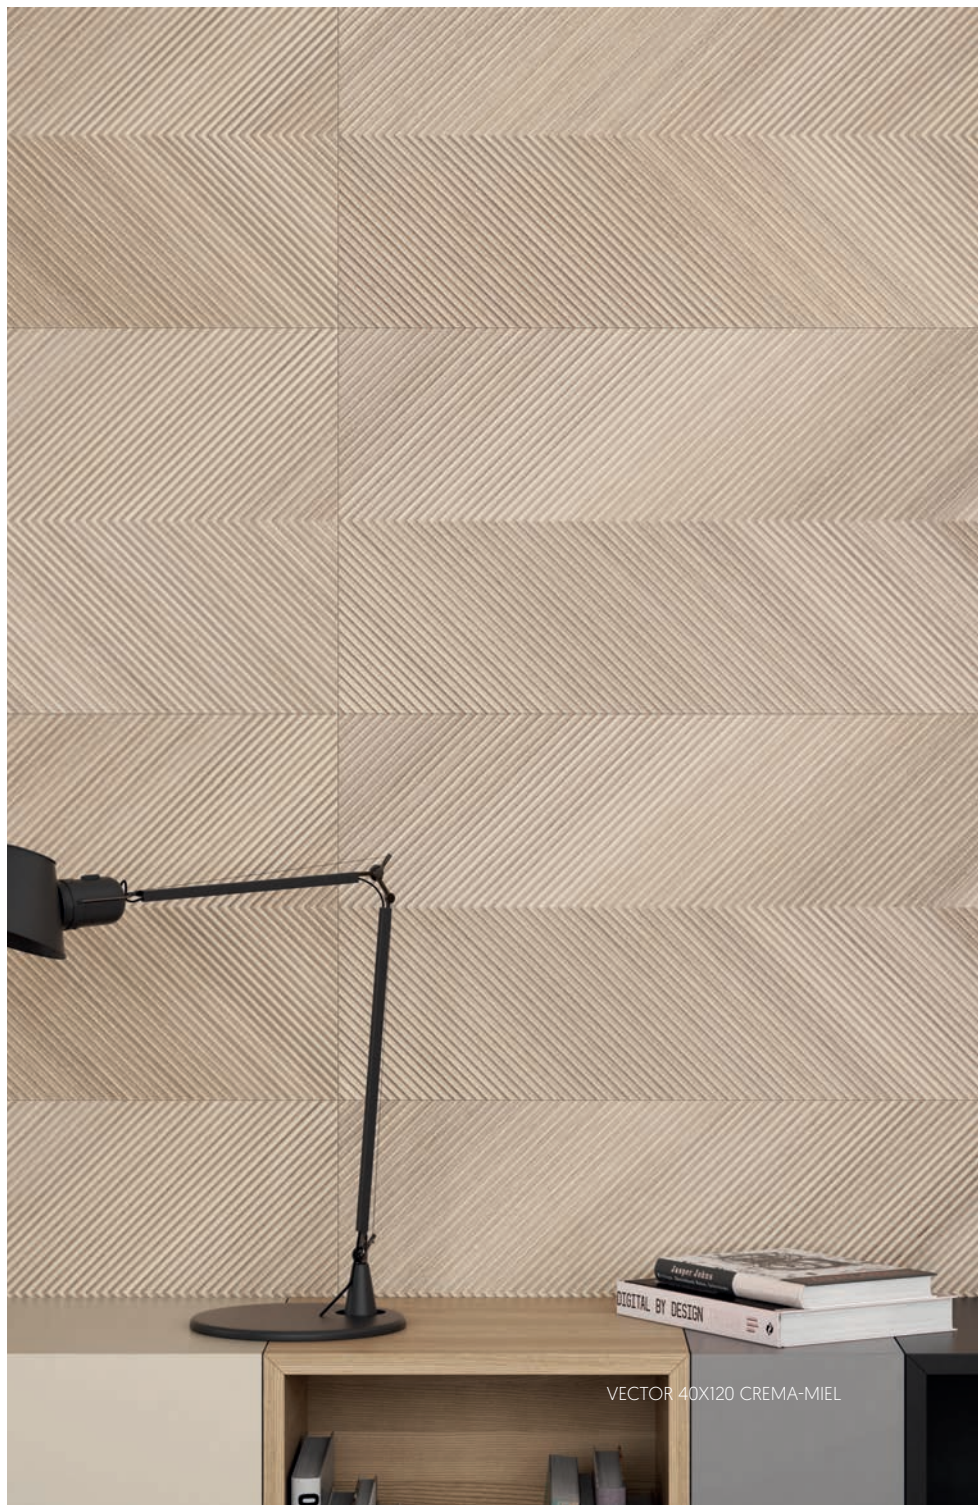

EUKALYPT
COLLECTION

VECTOR 40X120 CREMA-MIEL