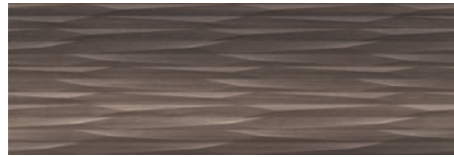

FLB625 PRISMAS 40x120 CACAO · B45