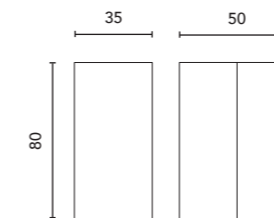

Pensile STYLE Wall units STYLE	Profondità 15 Depth 15	RO5	FR2	MA15M	BL18B	€
35	1 A. Rev. 1 Dr. Rev.	127182	127181	126726	127180	156
50	2 A. 2 Dr.	127190	127189	126728	127188	183

Distribuzione interna: 2 mensole di vetro
Internal distribution: 2 glass shelves.

Vedere pagina 264 per ulteriori opzioni di gambe. Vedi pagina 246 per consultare specchiere, camerini e illuminazione.
Le misure di questi prodotti sono indicate in cm. Vedere pagina 254 per consultare la tabella dei lavabi per ogni collezione.
See page 264 for more leg options. See page 246 to consult mirrors, mirror cabinets and wall lights.
The measurements of these products are indicated in cm. See page 254 to consult the table of washbasins for each collection.