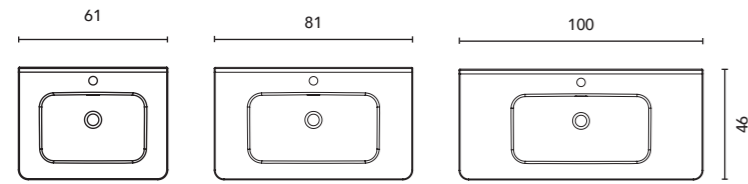

Lavabo integrato

Built-in washbasin

BEAUTY Profondità 46
Depth 46

	WHITE	€
60	123497	139
80	123498	168
100	124782	221

Finiture Bianco Brillante. Profondità della vasca: 12cm.
Spessore: 1,8 cm.
Gloss White finish. Sink depth: 12 cm.
Thickness: 1,8 cm.

Lavabi d'appoggio

Countertop washbasins

OVAL

	WHITE	€
45x30	127553	274

Finitura opaca. Profondità della vasca: 12 cm. Include bordo serigrafato nella stessa tonalità del lavab.
Matt finish. Sink depth: 12 cm.
Includes screen-printed trim in the same finish as the washbasin.

NYSA

	WHITE	€
Ø35	125816	120

Finiture Bianco Brillante
Profondità della vasca: 12,5 cm.
Gloss White finish
Sink depth: 12,5 cm.

SUN

	COTTON	BLACK	SAND	PIOMBO	GREY	€
Ø36	128821	128409	126288	129905	129955	274

Finitura opaca
Profondità della vasca: 12 cm.
Matt finish
Sink depth: 12 cm.

BLOCK

	COTTON	BLACK	SAND	PIOMBO	GREY	€
45,5x33	128822	128410	126289	129906	129956	274

Finitura opaca
Profondità della vasca: 13,5 cm.
Matt finish
Sink depth: 13,5 cm.

Lavabi d'appoggio

Countertop washbasins

NOMIA

	WHITE	€
50x39	125818	120

Finiture Bianco Brillante
Profondità della vasca: 13 cm.
Gloss White finish
Sink depth: 13 cm.

ZALA

	WHITE	€
36x36	125817	120

Finiture Bianco Brillante
Profondità della vasca: 12,5 cm.
Gloss White finish
Sink depth: 12,5 cm.

TAOS

	WHITE	€
44,5x28	126290	219

Finitura opaca
Profondità della vasca: 12 cm.
Matt finish
Sink depth: 12 cm.

VOLTA

	WHITE	€
53x31	126724	219

Finitura opaca
Profondità della vasca: 11,5 cm.
Matt finish
Sink depth: 11,5 cm.

Vedere pagina 264 per ulteriori opzioni di gambe. Vedi pagina 246 per consultare specchiere, camerini e illuminazione.
Le misure di questi prodotti sono indicate in cm. Vedere pagina 254 per consultare la tabella dei lavabi per ogni collezione.
See page 264 for more leg options. See page 246 to consult mirrors, mirror cabinets and wall lights.
The measurements of these products are indicated in cm. See page 254 to consult the table of washbasins for each collection.