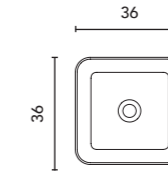

Distribuzione interna: 2 mensole di vetro
Internal distribution: 2 glass shelves.

Vedere pagina 264 per ulteriori opzioni di gambe. Vedi pagina 246 per consultare specchiere, camerini e illuminazione.
Le misure di questi prodotti sono indicate in cm. Vedere pagina 254 per consultare la tabella dei lavabi per ogni collezione.
See page 264 for more leg options. See page 246 to consult mirrors, mirror cabinets and wall lights.
The measurements of these products are indicated in cm. See page 254 to consult the table of washbasins for each collection.

Finitura opaca
Profondità della vasca: 12 cm.
Matt finish
Sink depth: 12 cm.

BLOCK

	COTTON	BLACK	SAND	PIOMBO	GREY	€
45,5x33	128822	128410	126289	129906	129956	274

Finitura opaca
Profondità della vasca: 13,5 cm.
Matt finish
Sink depth: 13,5 cm.

Lavabi d'appoggio

Countertop washbasins

NOMIA

	WHITE	€
50x39	125818	120

Finiture Bianco Brillante
Profondità della vasca: 13 cm.
Gloss White finish
Sink depth: 13 cm.

ZALA

	WHITE	€
36x36	125817	120

Finiture Bianco Brillante
Profondità della vasca: 12,5 cm.
Gloss White finish
Sink depth: 12,5 cm.

TAOS

	WHITE	€
44,5x28	126290	219

Finitura opaca
Profondità della vasca: 12 cm.
Matt finish
Sink depth: 12 cm.

VOLTA

	WHITE	€
53x31	126724	219

Finitura opaca
Profondità della vasca: 11,5 cm.
Matt finish
Sink depth: 11,5 cm.