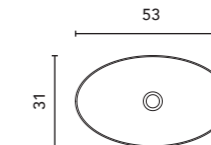

Finitura opaca
Profondità della vasca: 12 cm.
Matt finish
Sink depth: 12 cm.

BLOCK

	COTTON	BLACK	SAND	PIOMBO	GREY	€
45,5x33	128822	128410	126289	129906	129956	274

Finitura opaca
Profondità della vasca: 13,5 cm.
Matt finish
Sink depth: 13,5 cm.

Lavabi d'appoggio

Countertop washbasins

NOMIA

	WHITE	€
50x39	125818	120

Finiture Bianco Brillante
Profondità della vasca: 13 cm.
Gloss White finish
Sink depth: 13 cm.

ZALA

	WHITE	€
36x36	125817	120

Finiture Bianco Brillante
Profondità della vasca: 12,5 cm.
Gloss White finish
Sink depth: 12,5 cm.

TAOS

	WHITE	€
44,5x28	126290	219

Finitura opaca
Profondità della vasca: 12 cm.
Matt finish
Sink depth: 12 cm.

VOLTA

	WHITE	€
53x31	126724	219

Finitura opaca
Profondità della vasca: 11,5 cm.
Matt finish
Sink depth: 11,5 cm.