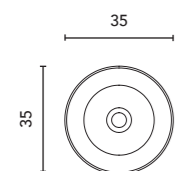

Distribuzione interna: 2 mensole di vetro
Internal distribution: 2 glass shelves.

Vedere pagina 264 per ulteriori opzioni di gambe. Vedi pagina 246 per consultare specchiere, camerini e illuminazione.
Le misure di questi prodotti sono indicate in cm. Vedere pagina 254 per consultare la tabella dei lavabi per ogni collezione.
See page 264 for more leg options. See page 246 to consult mirrors, mirror cabinets and wall lights.
The measurements of these products are indicated in cm. See page 254 to consult the table of washbasins for each collection.

	WHITE	€
60	123497	139
80	123498	168
100	124782	221

Finiture Bianco Brillante. Profondità della vasca: 12cm.
Spessore: 1,8 cm.
Gloss White finish. Sink depth: 12 cm.
Thickness: 1,8 cm.

Lavabi d'appoggio

Countertop washbasins

OVAL

	WHITE	€
45x30	127553	274

Finitura opaca. Profondità della vasca: 12 cm. Include bordo serigrafato nella stessa tonalità del lavab.
Matt finish. Sink depth: 12 cm.
Includes screen-printed trim in the same finish as the washbasin.