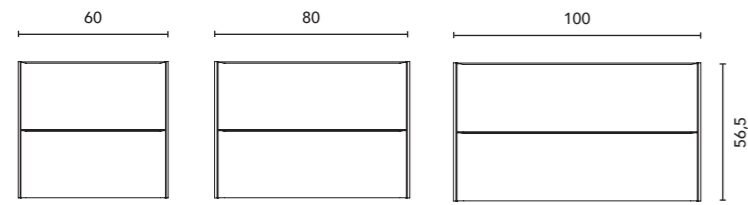

Dai · Caratteristiche Tecniche · Technical Features

Mobili e Strumenti Ausiliari
Furniture and Auxiliaries

DAI	Profondità 45 Depth 45	RO5	FR2	MA15M	BL18B	€
60	2 C. 2 Dr.	129029	129028	129030	129027	360
80	2 C. 2 Dr.	127107	127108	127106	127105	392
100	2 C. 2 Dr.	127111	127112	127110	127109	427

Maniglia Handles	WHITE	SAND	BLACK	€	
60	2 Unità 2 Units	129612	129613	129614	40
80	2 Unità 2 Units	129615	129616	129617	50
100	2 Unità 2 Units	129618	129619	129620	55

Maniglie incluse nel mobile. Possibilità di personalizzazione richiedendo le maniglie separatamente.
Handles included in the furniture. Customization option requesting the handles separately.