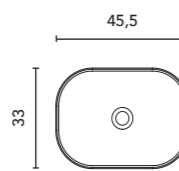

Countertop washbasins

OVAL

	WHITE	€
45x30	127553	274

Finitura opaca. Profondità della vasca: 12 cm. Include bordo serigrafato nella stessa tonalità del lavab.
Matt finish. Sink depth: 12 cm.
Includes screen-printed trim in the same finish as the washbasin.

NYSA

	WHITE	€
Ø35	125816	120

Finiture Bianco Brillante
Profondità della vasca: 12,5 cm.
Gloss White finish
Sink depth: 12,5 cm.

SUN

	COTTON	BLACK	SAND	PIOMBO	GREY	€
Ø36	128821	128409	126288	129905	129955	274

Finitura opaca
Profondità della vasca: 12 cm.
Matt finish
Sink depth: 12 cm.

BLOCK

	COTTON	BLACK	SAND	PIOMBO	GREY	€
45,5x33	128822	128410	126289	129906	129956	274

Finitura opaca
Profondità della vasca: 13,5 cm.
Matt finish
Sink depth: 13,5 cm.

Lavabi d'appoggio

Countertop washbasins

NOMIA

	WHITE	€
50x39	125818	120

Finiture Bianco Brillante
Profondità della vasca: 13 cm.
Gloss White finish
Sink depth: 13 cm.

ZALA

	WHITE	€
36x36	125817	120

Finiture Bianco Brillante
Profondità della vasca: 12,5 cm.
Gloss White finish
Sink depth: 12,5 cm.