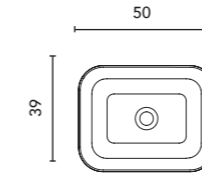

Distribuzione interna: 2 mensole di vetro
Internal distribution: 2 glass shelves.

Vedere pagina 264 per ulteriori opzioni di gambe. Vedi pagina 246 per consultare specchiere, camerini e illuminazione.
Le misure di questi prodotti sono indicate in cm. Vedere pagina 254 per consultare la tabella dei lavabi per ogni collezione.
See page 264 for more leg options. See page 246 to consult mirrors, mirror cabinets and wall lights.
The measurements of these products are indicated in cm. See page 254 to consult the table of washbasins for each collection.

NYSA

	WHITE	€
Ø35	125816	120

Finiture Bianco Brillante
Profondità della vasca: 12,5 cm.
Gloss White finish
Sink depth: 12,5 cm.

SUN

	COTTON	BLACK	SAND	PIOMBO	GREY	€
Ø36	128821	128409	126288	129905	129955	274

Finitura opaca
Profondità della vasca: 12 cm.
Matt finish
Sink depth: 12 cm.

BLOCK

	COTTON	BLACK	SAND	PIOMBO	GREY	€
45,5x33	128822	128410	126289	129906	129956	274

Finitura opaca
Profondità della vasca: 13,5 cm.
Matt finish
Sink depth: 13,5 cm.

Lavabi d'appoggio

Countertop washbasins

NOMIA

	WHITE	€
50x39	125818	120

Finiture Bianco Brillante
Profondità della vasca: 13 cm.
Gloss White finish
Sink depth: 13 cm.

ZALA

	WHITE	€
36x36	125817	120

Finiture Bianco Brillante
Profondità della vasca: 12,5 cm.
Gloss White finish
Sink depth: 12,5 cm.