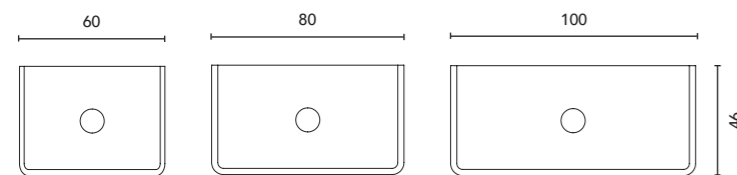

Top per lavabo
Worktops

DAI	Profondità 46 Depth 46	SAND	WHITE	€
60		129220	129219	78
80		127526	127525	88
100		127528	127527	101

Top per lavabo PVC Sabbia Opaco. Top per lavabo lacato Bianco Brillante. Spessore 1,9 cm
Worktop PVC Matt Sand. Worktop lacquered Gloss White.
Thickness 1,9 cm

Dai · Caratteristiche Tecniche · Technical Features

Mobili e Strumenti Ausiliari
Furniture and Auxiliaries

Colonna Column	Profondità 24 Depth 24	RO5	FR2	MA15M	BL18B	€
31,5	2 A. Rev. 2 Dr. Rev.	123521	123520	127196	124895	248

Distribuzione interna: 2 mensole rimuovibili in legno e 1 mensola fissa in legno
Internal distribution: 2 mobile wooden shelves and 1 fixed wooden shelf