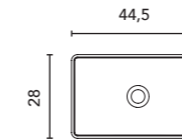

Finitura opaca
Profondità della vasca: 12 cm.
Matt finish
Sink depth: 12 cm.

BLOCK

	COTTON	BLACK	SAND	PIOMBO	GREY	€
45,5x33	128822	128410	126289	129906	129956	274

Finitura opaca
Profondità della vasca: 13,5 cm.
Matt finish
Sink depth: 13,5 cm.

Lavabi d'appoggio

Countertop washbasins

NOMIA

	WHITE	€
50x39	125818	120

Finiture Bianco Brillante
Profondità della vasca: 13 cm.
Gloss White finish
Sink depth: 13 cm.

ZALA

	WHITE	€
36x36	125817	120

Finiture Bianco Brillante
Profondità della vasca: 12,5 cm.
Gloss White finish
Sink depth: 12,5 cm.

TAOS

	WHITE	€
44,5x28	126290	219

Finitura opaca
Profondità della vasca: 12 cm.
Matt finish
Sink depth: 12 cm.

VOLTA

	WHITE	€
53x31	126724	219

Finitura opaca
Profondità della vasca: 11,5 cm.
Matt finish
Sink depth: 11,5 cm.