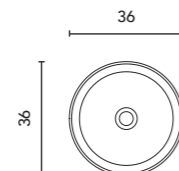

Distribuzione interna: 2 mensole di vetro
Internal distribution: 2 glass shelves.

Vedere pagina 264 per ulteriori opzioni di gambe. Vedi pagina 246 per consultare specchiere, camerini e illuminazione.
Le misure di questi prodotti sono indicate in cm. Vedere pagina 254 per consultare la tabella dei lavabi per ogni collezione.
See page 264 for more leg options. See page 246 to consult mirrors, mirror cabinets and wall lights.
The measurements of these products are indicated in cm. See page 254 to consult the table of washbasins for each collection.

	WHITE	€
60	123497	139
80	123498	168
100	124782	221

Finiture Bianco Brillante. Profondità della vasca: 12cm.
Spessore: 1,8 cm.
Gloss White finish. Sink depth: 12 cm.
Thickness: 1,8 cm.

Lavabi d'appoggio

Countertop washbasins

OVAL

	WHITE	€
45x30	127553	274

Finitura opaca. Profondità della vasca: 12 cm. Include bordo serigrafato nella stessa tonalità del lavab.
Matt finish. Sink depth: 12 cm.
Includes screen-printed trim in the same finish as the washbasin.

NYSA

	WHITE	€
Ø35	125816	120

Finiture Bianco Brillante
Profondità della vasca: 12,5 cm.
Gloss White finish
Sink depth: 12,5 cm.

SUN

	COTTON	BLACK	SAND	PIOMBO	GREY	€
Ø36	128821	128409	126288	129905	129955	274