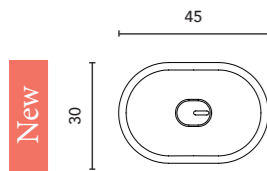

Lavabi d'appoggio

Countertop washbasins

OVAL

	WHITE	€
45x30	127553	274

Finitura opaca. Profondità della vasca: 12 cm. Include bordo serigrafato nella stessa tonalità del lavab.
Matt finish. Sink depth: 12 cm.
Includes screen-printed trim in the same finish as the washbasin.