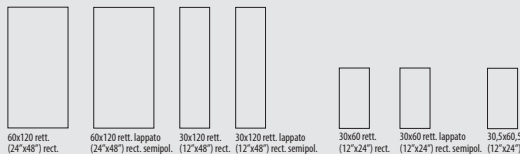

GRES PORCELLANATO A IMPASTO COLORATO - FULL BODY
PORCELAIN STONEWARE - GRES CERAME A PATE COLOREE
DURCHFÄRBTES FEINSTEINZEUG - GRES PORCELÁNICO
DE PASTA COLORADA - КЕРАМОГРАНИТ ИЗ ЦВЕТНОЙ СМЕСИ