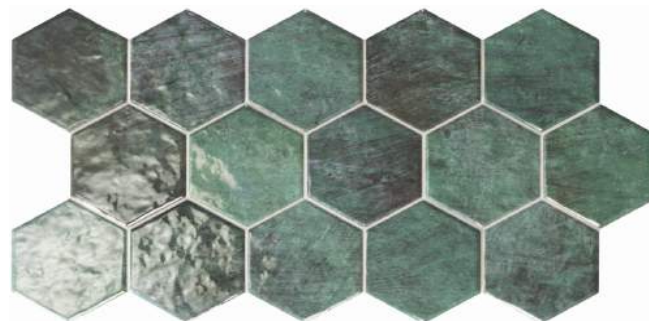

HEX

Realonda
CERAMICA

BARBERSHOP

HEX

(ZELLIGE).

428665/HEX WHITE/265x510x9

428666/HEX ZELLIGE/265x510x9

452473/HEX SNOW/265x510x10/ 2

452474/HEX BLACK/265x510x10/ 2

HEX

(ZELLIGE).