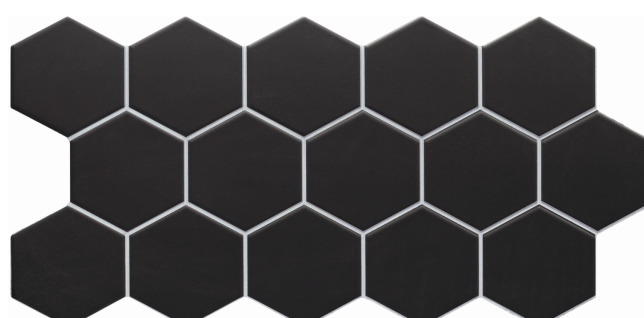

HEX

Realonda
CERAMICA

BARBERSHOP

HEX

(ZELLIGE).

428665/HEX WHITE/265x510x9

428666/HEX ZELLIGE/265x510x9

452473/HEX SNOW/265x510x10/ 2

452474/HEX BLACK/265x510x10/ 2

HEX

(ZELLIGE).