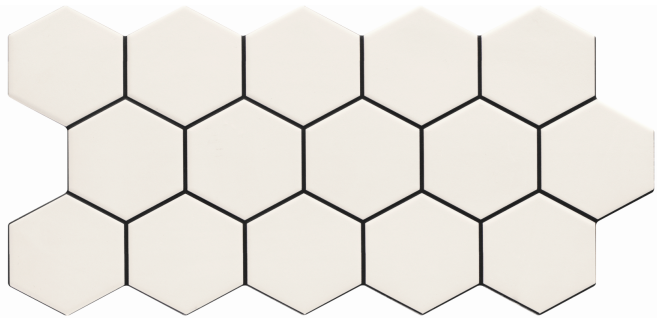

HEX

Realonda
CERAMICA

BARBERSHOP

HEX

(ZELLIGE).

428665/HEX WHITE/265x510x9

428666/HEX ZELLIGE/265x510x9

452473/HEX SNOW/265x510x10/ 2

452474/HEX BLACK/265x510x10/ 2

HEX

(ZELLIGE).