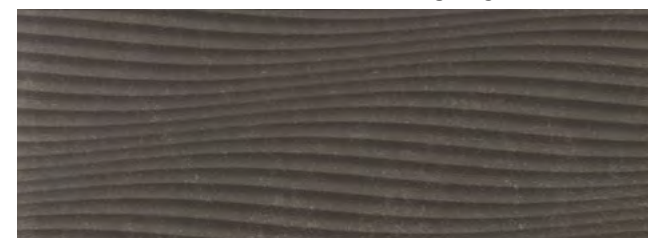

# DECO THAO

59,6 CM X 59,6 CM · PORCELÁNICO · WALL TILE

THAO · VERBIER SAND

THAO · VERBIER SILVER

THAO · VERBIER DARK

WALL TILE **REVESTIMIENTO:** THAO · VERBIER SILVER 59,6cm x 59,6cm

# DECO SAMUI

45 CM X 120 CM · REVESTIMIENTO · WALL TILE

SAMUI · VERBIER SAND

SAMUI · VERBIER SILVER

SAMUI · VERBIER DARK

WALL TILE **REVESTIMIENTO:** SAMUI · VERBIER SILVER 45cm x 120cm  
VERBIER · SILVER 45cm x 120cm

FLOOR TILE **PAVIMENTO:** VERBIER · SILVER 100cm x 100cm