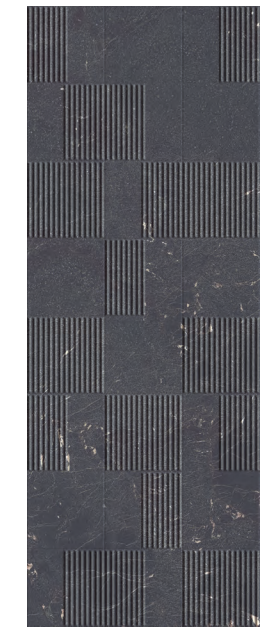

Madison Fontana Matt

Mate · Matt  
Brillo · Gloss

Mármol · Marble  
Monocolor · Solid Colour

Nolita NYC

Brooklyn Brillo 45 cm x 120 cm

Brillo · Gloss

Monocolor · Solid Colour

Revestimiento · Wall tile  
Monopososa rectificado / Brillo / \* Relieve  
Rectified wall tile / Shine / \* Relief

Nolita NYC Fontana Matt  
Revestimiento · Wall tile  
45 cm x 120 cm  
18" x 47" G270

Madison Fontana Matt \*  
Revestimiento · Wall tile  
45 cm x 120 cm  
18" x 47" G274

Brooklyn Fontana Matt \*  
Revestimiento · Wall tile  
45 cm x 120 cm  
18" x 47" G274

Queens Fontana Matt \*  
Revestimiento · Wall tile  
45 cm x 120 cm  
18" x 47" G274

Nolita NYC Marquina \*\*  
Revestimiento · Wall tile  
45 cm x 120 cm  
18" x 47" G270

Madison Marquina \* \*\*  
Revestimiento · Wall tile  
45 cm x 120 cm  
18" x 47" G274

Brooklyn Marquina \* \*\*  
Revestimiento · Wall tile  
45 cm x 120 cm  
18" x 47" G274

Queens Marquina \* \*\*  
Revestimiento · Wall tile  
45 cm x 120 cm  
18" x 47" G274

\*\* Colección combinable con el acabado Marquina de la serie EMPIRE.  
\*\* Collection combinable with the Marquina finish in the EMPIRE series.