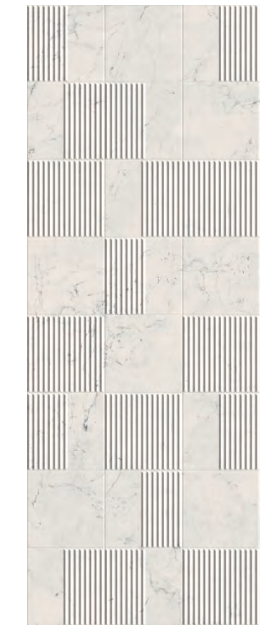

Madison Fontana Matt

Mate · Matt  
Brillo · Gloss

Mármol · Marble  
Monocolor · Solid Colour

Nolita NYC

Brooklyn Brillo 45 cm x 120 cm

Brillo · Gloss

Monocolor · Solid Colour

Revestimiento · Wall tile  
Monopososa rectificado / Brillo / \* Relieve  
Rectified wall tile / Shine / \* Relief

G274

Acabado Finish

BRILLO: Acabado brillante con un alto grado de reflexión a la luz.  
GLOSS: Shiny surface finish with a high degree of light reflection.

Nolita NYC

Nolita NYC Fontana Matt 45 cm x 120 cm

Mate · Matt

Mármol · Marble

Queens Fontana Matt 45 cm x 120 cm

Nolita NYC

Brooklyn Marquina 45 cm x 120 cm

Mate · Matt

Mármol · Marble

Revestimiento · Wall tile  
Monopososa rectificado / Mate / \* Relieve / Destonificado  
Rectified wall tile / Matt / \* Relief / Tone variations

Nolita NYC Fontana Matt  
Revestimiento · Wall tile  
45 cm x 120 cm  
18" x 47" G270

Madison Fontana Matt \*  
Revestimiento · Wall tile  
45 cm x 120 cm  
18" x 47" G274

Brooklyn Fontana Matt \*  
Revestimiento · Wall tile  
45 cm x 120 cm  
18" x 47" G274