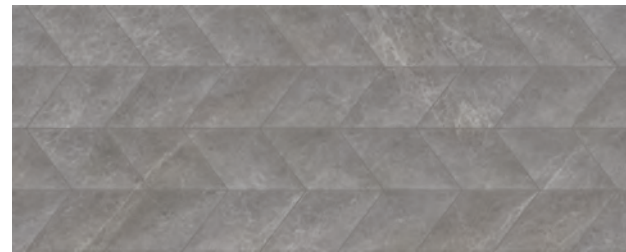

Mystic Grey 120 cm x 120 cm

Mate · Matt

Piedra · Stone

Mystic Beige 120 cm x 120 cm · Spiga Mystic Beige 59,6 cm x 150 cm

Mystic

Mystic Beige
59,6 cm x 150 cm 24" x 59"
Revestimiento · Wall tile
G276

Spiga Mystic Beige*
59,6 cm x 150 cm 24" x 59"
Revestimiento · Wall tile
G278

Mosaico Mystic Beige*
59,6 cm x 150 cm 24" x 59"
Revestimiento · Wall tile
G278

Mystic Grey
59,6 cm x 150 cm 24" x 59"
Revestimiento · Wall tile
G276

Spiga Mystic Grey*
59,6 cm x 150 cm 24" x 59"
Revestimiento · Wall tile
G278