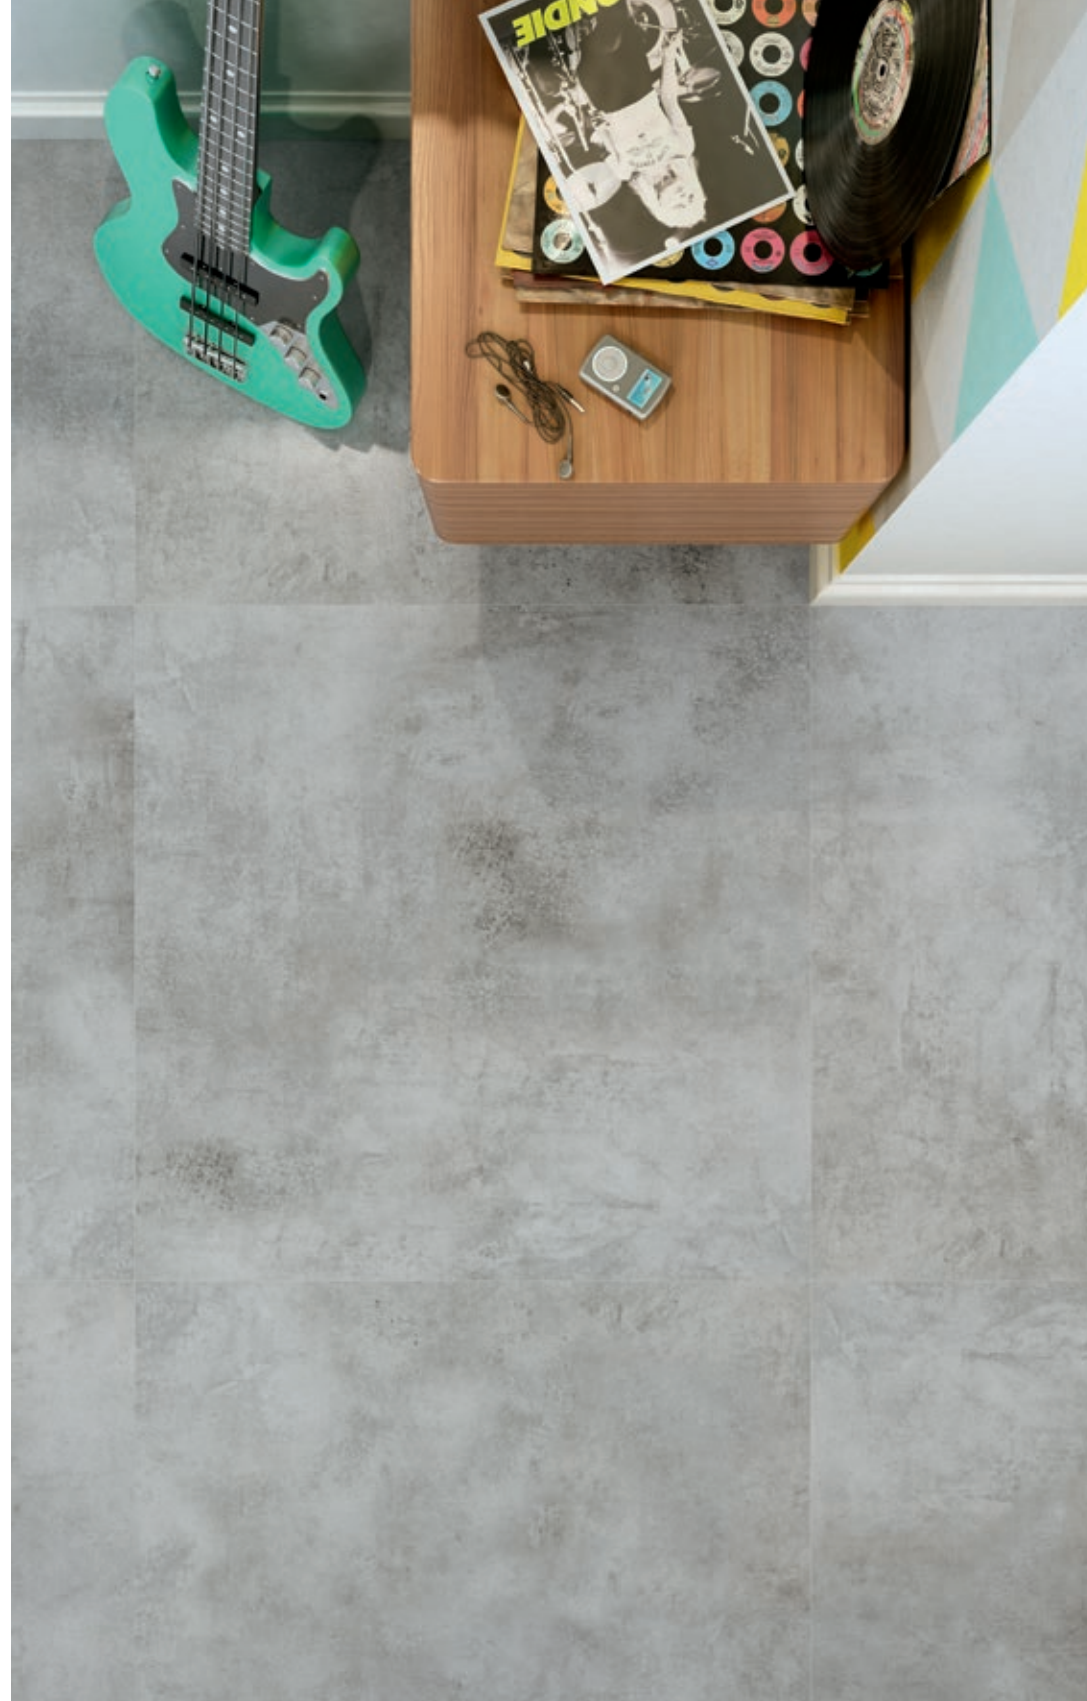

scratch

wstuchaj się
w siebie

listen to yourself
прислушайся к себе

scratch grys 75x75

scratch
bianco | beige | brown | grys | nero

scratch grys

 Każda płytką w odniesieniu do wzoru jest niepowtarzalna i może charakteryzować się różnicami tonalnymi. Płytki pakowane są losowo.
 Each tile in a pattern is unique, and may show slight differences in tone. Tiles are packed at random.
 Каждая плитка по отношению к образцу является неповторимой и может иметь разный оттенок. Плитка в упаковке имеет разный рисунок.

scratch

Nowoczesność, czystość, surowość i minimalizm idealnie grają we współczesnych wnętrzach. Na tych „nutach” bazuje właśnie kolekcja Scratch, która obok innych propozycji inspirowanych modną, naturalną kolorystyką i strukturą betonu, jest obecnie wielkoformatowym przebojem w aranżacjach mieszkań i domów.

Modernity, cleanliness, austerity and minimalism ideally coexist in contemporary interiors. The Scratch collection is based precisely on these notes and it is currently a large-format hit in arrangement of flats and houses beside other proposals inspired by fashionable natural colours and the structure of concrete.

heksagon | 26×29,8

cokół | 7,2×75

24,7×75

*37,3×75 dostępny na zamówienie
available on request | доступен на заказ

75×75

scratch beige
heksagon A | 26×29,8

scratch beige
heksagon B | 26×29,8

scratch beige
heksagon C | 26×29,8