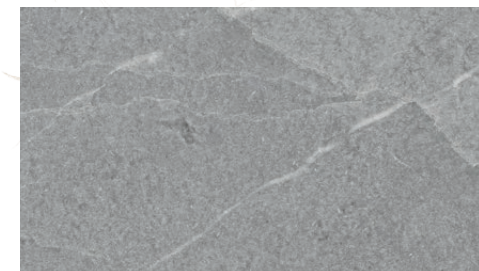

Combinaciones sugeridas / Suggested combinations / Combinaisons proposées

PIETRA DI LAVAGNA ARGENTO