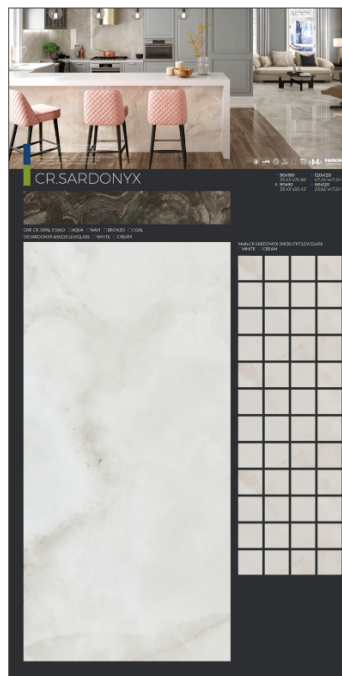

FORMATO PANEL 1005X1924 mm

CR SARDONYX CREAM
90X180 LEVIGLASS

CR. SARDONYX

: LEVIGLASS (

,

).

P8514-SARDONYX-CREAM
1005X1924

CNF. CR. OPAL BRONZO 9,5X60
CR.SARDONYX CREAM 60X120 LEVIGLASS
Malla CR.SARDONYX CREAM
30X30 (7X7) LEVIGLASS

FECHA / DATE: 05/2019

P1830-SARDONYX

FORMATO PANEL 1005X1924 mm

CNF. CR. OPAL 9,5X60
*ELEGIR COLOR:
AQUA
NAVI
BRONZO
COAL
CR.SARDONYX 60X120
LEVIGLASS
*ELEGIR COLOR:
CREAM
WHITE
MALLA CR.SARDONYX
30X30 (7X7)
LEVIGLASS
*ELEGIR COLOR:
CREAM
WHITE