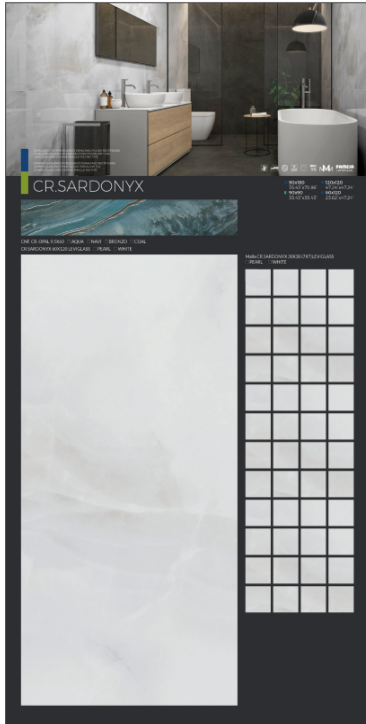

CR. SARDONYX

: LEVIGLASS (,).

:

FECHA / DATE: 05/2019

P1781-SARDONYX

FORMATO PANEL 1005X1924 mm

CNF. CR. OPAL 9,5X60
*ELEGIR COLOR:
AQUA
NAVI
BRONZO
COAL

CR.SARDONYX 60X120 LE-
VIGLASS
*ELEGIR COLOR:
PEARL
WHITE

MALLA CR.SARDONYX
30X30 (7X7)
LEVIGLASS
*ELEGIR COLOR:
PEARL
WHITE

PAMESA
cerámica