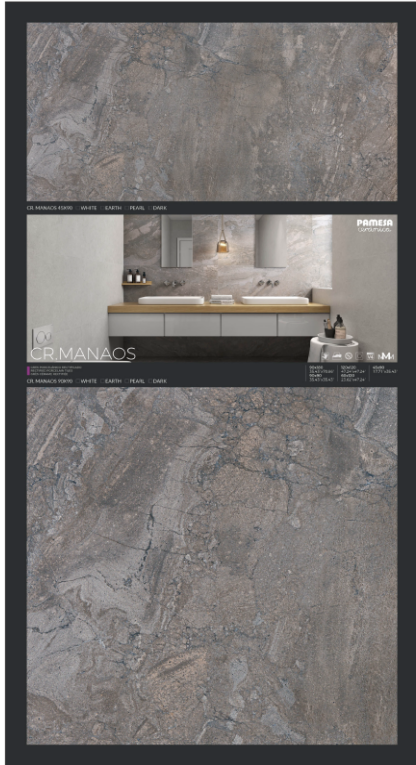

CR. MANAOS

PAMESA
ceramica

CR. MANAOS

: COMPACTTO PEDRA ().
:

432650/CR. MANAOS WHITE (FAM035/
COMPACTTO PERDA RECT)/450x900x11/ 2

432656/CR. MANAOS EARTH (FAM035/
COMPACTTO PERDA RECT)/450x900x11/ 2

432655/CR. MANAOS DARK (FAM035/
COMPACTTO PERDA RECT)/450x900x11/ 2

432657/CR. MANAOS WHITE (FAM035/
COMPACTTO PERDA RECT)/900x900x11/ 2

432660/CR. MANAOS EARTH (FAM035/
COMPACTTO PERDA RECT)/900x900x11/ 2

432659/CR. MANAOS DARK (FAM035/
COMPACTTO PERDA RECT)/900x900x11/ 2

CR. MANAOS

: COMPACTTO PEDRA ().

FECHA / DATE: 02/2019

P1791-CR-MANAOS-90X90

FORMATO PANEL 1005X1924 mm

CR MANAOS 45X90
*ELEGIR COLOR:
WHITE
EARTH
PEARL
DARK

CR MANAOS 90X90
*ELEGIR COLOR:
WHITE
EARTH
PEARL
DARK