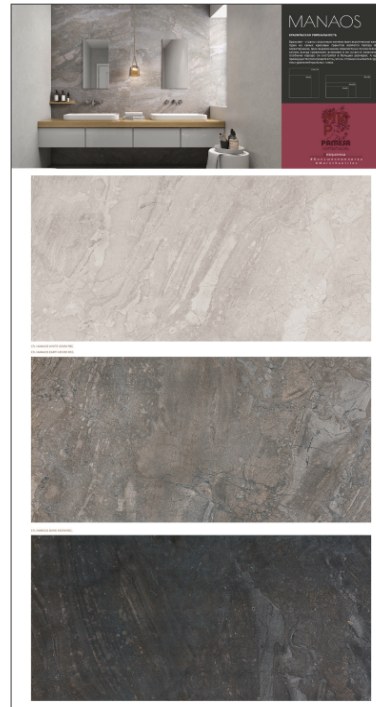

CR. MANAOS

: COMPACTTO PEDRA ().

FECHA / DATE: 02/2019

P1791-CR-MANAOS-90X90

FORMATO PANEL 1005X1924 mm

CR MANAOS 45X90
*ELEGIR COLOR:
WHITE
EARTH
PEARL
DARK

CR MANAOS 90X90
*ELEGIR COLOR:
WHITE
EARTH
PEARL
DARK

PAMESA
cerámica

FECHA / DATE: 04/2019

AGROMAT COMPILATION 2019

P8502-CR-MANAOS-45X90

FORMATO PANEL 1005x1924 mm

P8502-AGROMAT

CR. MANAOS WHITE 45X90
REC.

CR. MANAOS EARTH 45X90
REC.