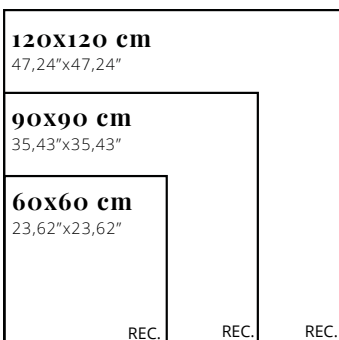

APULIA

Formatos / Sizes / Format

Malla Apulia Gold

Colores disponibles / Available colours / Couleurs disponibles

Rvto. / Wall / Rvtm.: Cromat Noce
Pvto. / Floor / Sol: Apulia Gold 60x120

CÓDIGOS / CODES / CODES

- Apulia Gold 75x150 04-350-189-5642 
- Apulia Gold 120x120 04-120-189-5642 
- Apulia Gold 60x120 04-869-189-5642 
- Apulia Gold 60x60 04-840-189-5642 
- Apulia Gold 30x60 04-450-189-5642 
- Apulia Gold 30x30(7) Malla 38-590-189-5642 

Empaquetado / Packaging / Emballage

Formato	pz/cj	m²/cj	m²/pl	cj/pl	kg/cj	kg/pl
75x150	1	1,13	45,2	40	28,00	1184
60x120	2	1,44	46,08	32	34,00	1108
120x120	1	1,44	51,84	36	38,40	1422,4
90x90	2	1,62	43,70	27	42,00	1164
60x60	4	1,44	43,20	30	30,00	920
30x60	6	1,08	51,84	48	22,50	1100
30x30(7)	11	1	42	42	23,10	990,2