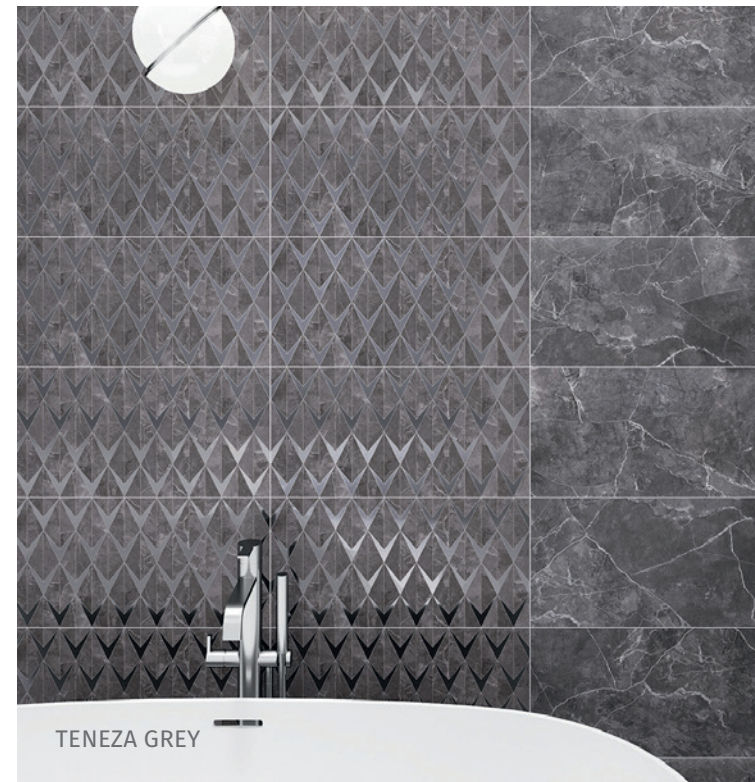

TENEZA GREY GLOSSY 29,7×60 / TENEZA LIGHT GREY GLOSSY 29,7×60 / TENEZA LIGHT GREY INSERTO 29,7×60
METAL SILVER GLOSSY BORDER 2×60 / CLASSIC OAK WARM GREY 22,1×89

TENEZA

Мармур — дуже універсальний матеріал і в інтер'єрі завжди виглядає привабливо. Тому глянцева колекція Teneza у сірому та світло сірому кольорі з імітацією мармуру підкорить дизайнерів та архітекторів. Сіра базова плитка в інтер'єрі ванної кімнати чи кухні виглядає не просто елегантно, а й розкішно. Прикрасою колекції є декор з геометричним малюнком одразу у двох кольорах, його можна можна викладати у будь-яких зонах ванної кімнати. На декорі є елементи, які вкриті платиною, на яких гарно буде відблискувати світло. Колекція гарно комбінується з хромованими елементами у ванній кімнаті та чудово гармонується з деревом та білими меблями. Саме холодні сіруваті відтінки Teneza будуть пасувати до багатьох стилів інтер'єру: неокласика, арт-деко, модерн та еkleктика.

TENEZA LIGHT GREY GLOSSY
29,7×60

TENEZA LIGHT GREY INSERTO
29,7×60

TENEZA GREY GLOSSY
29,7×60

METAL SILVER GLOSSY BORDER
2×60

CLASSIC OAK WARM GREY
22,1×89

TENEZA GREY

-  ГЛЯНЦЕВА
-  МАТОВА
-  РЕКТИФІКОВАНА
-  СТРУКТУРНА
-  ТОНАЛЬНА