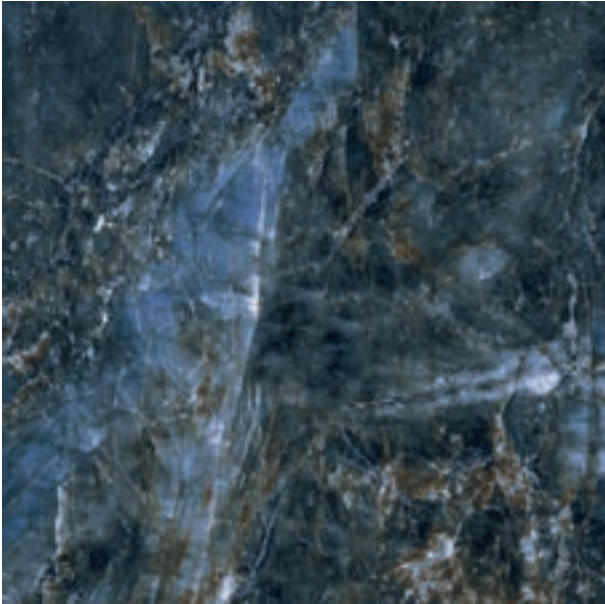

GRAND  
CONCEPT

COLOR CRUSH

COLOR CRUSH

КАМІНЬ | STONE

80 × 80 | 60 × 120

# COLOR CRUSH

80 × 80 | 60 × 120

**COLOR CRUSH** polished  
59,8 × 119,8

NT1066-003-1

**COLOR CRUSH** polished  
79,8 × 79,8

NT1066-005-1

5 клас стійкості до утворення плям

3