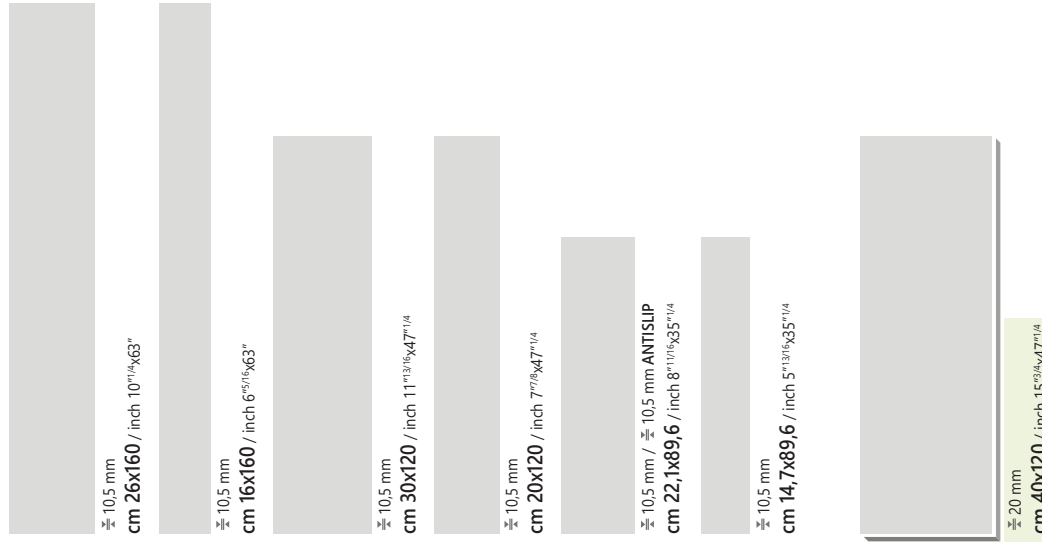

DOWNLOAD
CATALOGUE

MY SPACE

GRES A IMPASTO COLORATO. FULL BODY COLOUR

FORMATI. SIZES. FORMATE. FORMATS. FORMATOS. ФОРМАТЫ.