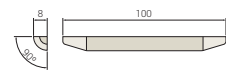

Mar Brillo Bisel 10x30 Ocean Brillo Bisel 10x30 Azul Brillo Bisel 10x30 Pistacho Brillo Bisel 10x30

Limón Brillo Bisel 10x30 Naranja Brillo Bisel 10x30 Logo Monopole Blanco 10x30

Blanco Mate Bisel 10x30 Perla Mate Bisel 10x30 Crema Mate Bisel 10x30 Marrón Mate Bisel 10x30

Negro Mate Bisel 10x30

BASE BEVEL CORNER AVAILABLE

CORNER PIECE

* AVAILABLE FOR 10X20/10X30 DIFFERENT COLOURS

Blanco Brillo Liso 10x30

Crema Brillo Liso 10x30

Malva Brillo Liso 10x30

Verde Brillo Liso 10x30