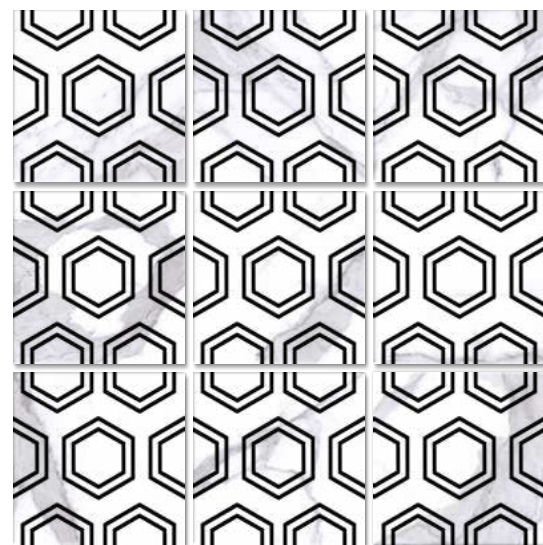

Jónico

Hydraulics / Hidráulico

JÓNICO

Formato · Sizes

22,3x22,3 cm · 8,7x8,7"

Porcelánico · Porcelain tiles

Jónico Day - Jónico Night- Jónico Poetry - Exa 22,3x22,3 / 8,7x8,7"

Jónico Day - Night 22,3x22,3 / 8,7x8,7"

Jónico Day
22,3x22,3 / 8,7x8,7"

Jónico Night
22,3x22,3 / 8,7x8,7"

Jónico Poetry
22,3x22,3 / 8,7x8,7"

Tulip
22,3x22,3 / 8,7x8,7"

Exa
22,3x22,3 / 8,7x8,7"

Tulip - Jónico Poetry 22,3x22,3 / 8,7x8,7"