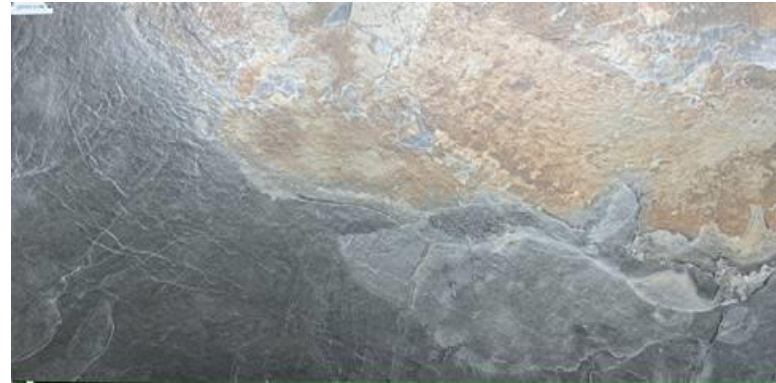

COPPER STONE 600x1200x10 - варіативність плит 9, PEI 4