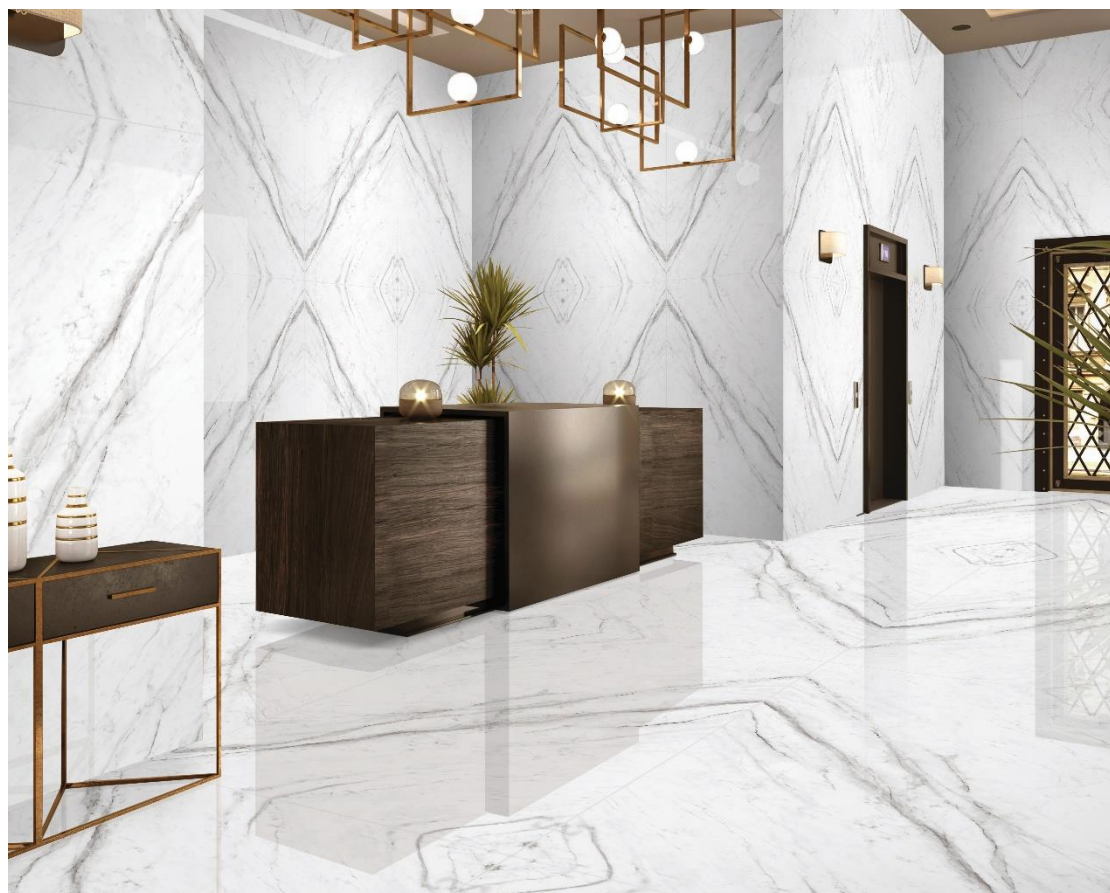

RAFAEL FOSSIL- варіативність плит 5, PEI 4

600x1200

MALAGA ASH - варіативність плит 5, PEI 4

600x1200

STATUARIO VENESSA A POL - PEI 4

600x1200

STATUARIO VENESSA B POL

600x1200