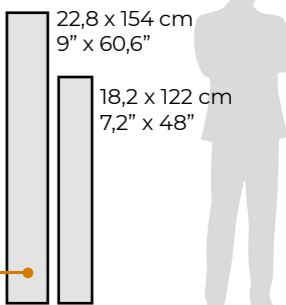

GREY

WHITE

WOOD SERIES
COLECCIÓN MADERAS

SAPIN

SAPIN HAYA
18,2 x 122 cm - 7,2" x 48"
22,8 x 154 cm - 9" x 60,6"

SAPIN BEIGE
18,2 x 122 cm - 7,2" x 48"
22,8 x 154 cm - 9" x 60,6"

SAPIN GREY
18,2 x 122 cm - 7,2" x 48"
22,8 x 154 cm - 9" x 60,6"

SAPIN WHITE
18,2 x 122 cm - 7,2" x 48"
22,8 x 154 cm - 9" x 60,6"

Floor and wall suitable
Apto para suelo y pared

Total thickness (mm)
Espesor total (mm) 5,5

Thickness core (mm)
Espesor del núcleo (mm) 4,5

Total thickness (mm)
Espesor total (mm) 5

Thickness core (mm)
Espesor del núcleo (mm) 4

Wear layer
Capa de uso 0,5 mm

IR. Deep relief
IR. Relieve intenso

Microbevelled edge
Micro-bisel

Underlayment for acoustic isolation
Manto de Aislamiento Acústico

14F Angle Click
14F Click angular

Waterproof
Impermeable

Anti slip - R10
Antideslizante - R10

22,8 x 154 cm
18,2 x 122 cm

**Available formats
in all colors**
Formatos disponibles
en todos los colores

DEEP RELIEF - RELIEVE INTENSO