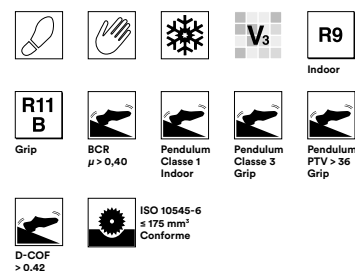

MOEZ Treverkview Naturale Rett. 20x120
MOHD Treverkview Naturale Outdoor Rett. 20x120

MOHC Treverkview Rovere Caramello Rett. 20x120

MÖEF Treverkview Rovere Marrone Rett. 20x120

Treverkview

- Gres Fine Porcellanato Colorato in Massa • Colorbody Fine Porcelain Stoneware • Grès Cérame Fin Coloré dans la Masse • Durchgefärbtes Feinsteinzeug • Gres Porcelánico Fino Coloreado en Masa • Гомогенный мелкозернистый Керамогранит

Naturale/Matt
20x120

Outdoor
20x120

Rettificato Monocalibro • Rectified Monocaliber
• Calibre Unique • Rektifiziert Monokaliber •
Rectificado Monocalibre • Ректифицированный
Монокалиберный

Conforme • According to • Conforme •
Gemäß • Conforme • Соответствует
UNI EN 14411 - G B1a