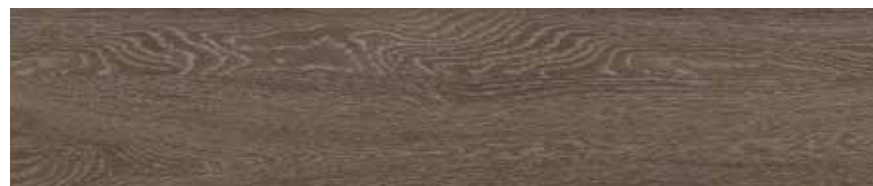

MOEZ Treverkview Naturale Rett. 20x120
MOHD Treverkview Naturale Outdoor Rett. 20x120

MOHC Treverkview Rovere Caramello Rett. 20x120

MÖEF Treverkview Rovere Marrone Rett. 20x120

Treverkview

- Gres Fine Porcellanato Colorato in Massa • Colorbody Fine Porcelain Stoneware • Grès Cérame Fin Coloré dans la Masse • Durchgefärbtes Feinsteinzeug • Gres Porcelánico Fino Coloreado en Masa • Гомогенный мелкозернистый Керамогранит

Naturale/Matt
20x120

Outdoor
20x120

Rettificato Monocalibro • Rectified Monocaliber
• Calibre Unique • Rektifiziert Monokaliber •
Rectificado Monocalibre • Ректифицированный
Монокалиберный

Conforme • According to • Conforme •
Gemäß • Conforme • Соответствует
UNI EN 14411 - G B1a

Rovere Avorio

Rovere Beige

Rovere Caramello

Rovere Marrone

Rovere Grigio

Scuro

Naturale

Miele