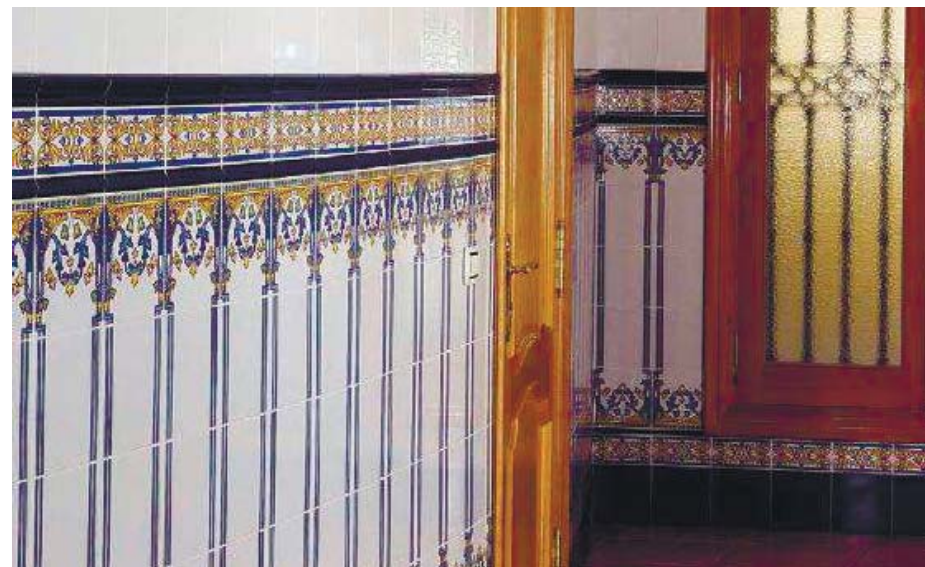

ZÓCALO MALLORCA 20x20 8"x8"

MALLORCA AZUL + COBALTO

BASE DECOR / CENEFA

PACKING LIST	MODELO	MEDIDAS	PIEZAS / CAJA	PIEZAS / M²	CAJA / PALLET	PESO / M²	PESO / PIEZA	PESO / CAJA	M² / PALLET	PESO / PALLET	VENTA
	BASE DECOR	20 x 20 - 8" x 8"	25	25	100	13,75	0,55	13,75	100	1.375	M²
	CENEFA	10 x 20 - 4" x 8"	32	-	-	-	0,28	8,8	-	-	PIEZA