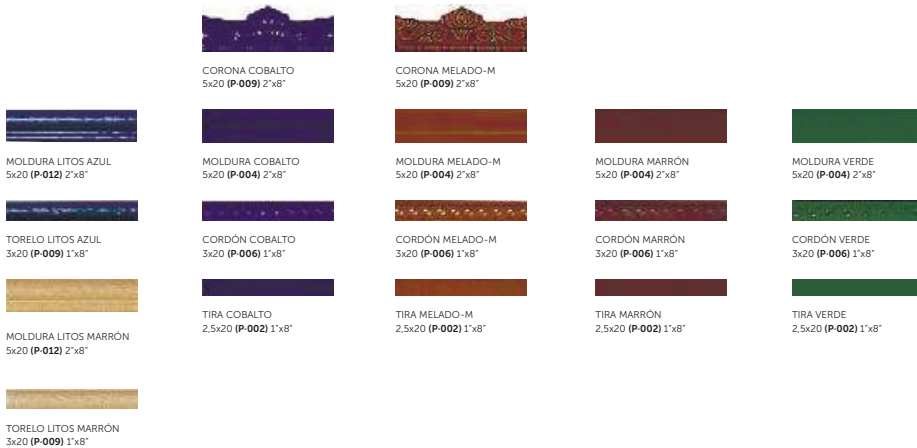

PIEZAS ESPECIALES

CORONA COBALTO 5x20 (P-009) 2"x8"

CORONA MELADO-M 5x20 (P-009) 2"x8"

MOLDURA LITOS AZUL 5x20 (P-012) 2"x8"

MOLDURA COBALTO 5x20 (P-004) 2"x8"

MOLDURA MELADO-M 5x20 (P-004) 2"x8"

MOLDURA MARRÓN 5x20 (P-004) 2"x8"

MOLDURA VERDE 5x20 (P-004) 2"x8"

TORELO LITOS AZUL 3x20 (P-009) 1"x8"

CORDÓN COBALTO 3x20 (P-006) 1"x8"

CORDÓN MELADO-M 3x20 (P-006) 1"x8"

CORDÓN MARRÓN 3x20 (P-006) 1"x8"

CORDÓN VERDE 3x20 (P-006) 1"x8"

MOLDURA LITOS MARRÓN 5x20 (P-012) 2"x8"

TIRA COBALTO 2.5x20 (P-002) 1"x8"

TIRA MELADO-M 2.5x20 (P-002) 1"x8"

TIRA MARRÓN 2.5x20 (P-002) 1"x8"

TIRA VERDE 2.5x20 (P-002) 1"x8"

TORELO LITOS MARRÓN 3x20 (P-009) 1"x8"

PACKING LIST	MODELO	MEDIDAS	PIEZAS / CAJA	PIEZAS / M²	CAJA / PALLET	PESO / M²	PESO / PIEZA	PESO / CAJA	M² / PALLET	PESO / PALLET	VENTA
	DECOR	15 x 20 - 6" x 8"	33	33	80	13,33	0,4	13,33	80	1,066	M²
	CORONA	5 x 20 - 2" x 8"	46	-	-	-	0,17	16,91	-	-	PIEZA
	MOLDURA	5 x 20 - 2" x 8"	64	-	-	-	0,12	11,79	-	-	PIEZA
	MOLD. LITOS	5 x 20 - 2" x 8"	38	-	-	-	0,16	6,25	-	-	PIEZA
	TORELO LITOS	3 x 20 - 1" x 8"	80	-	-	-	0,09	6,92	-	-	PIEZA
	CORDÓN	3 x 20 - 1" x 8"	96	-	-	-	0,06	9,23	-	-	PIEZA
	TIRA	2,5 x 20 - 1" x 8"	130	-	-	6,73	0,07	8,08	-	-	PIEZA