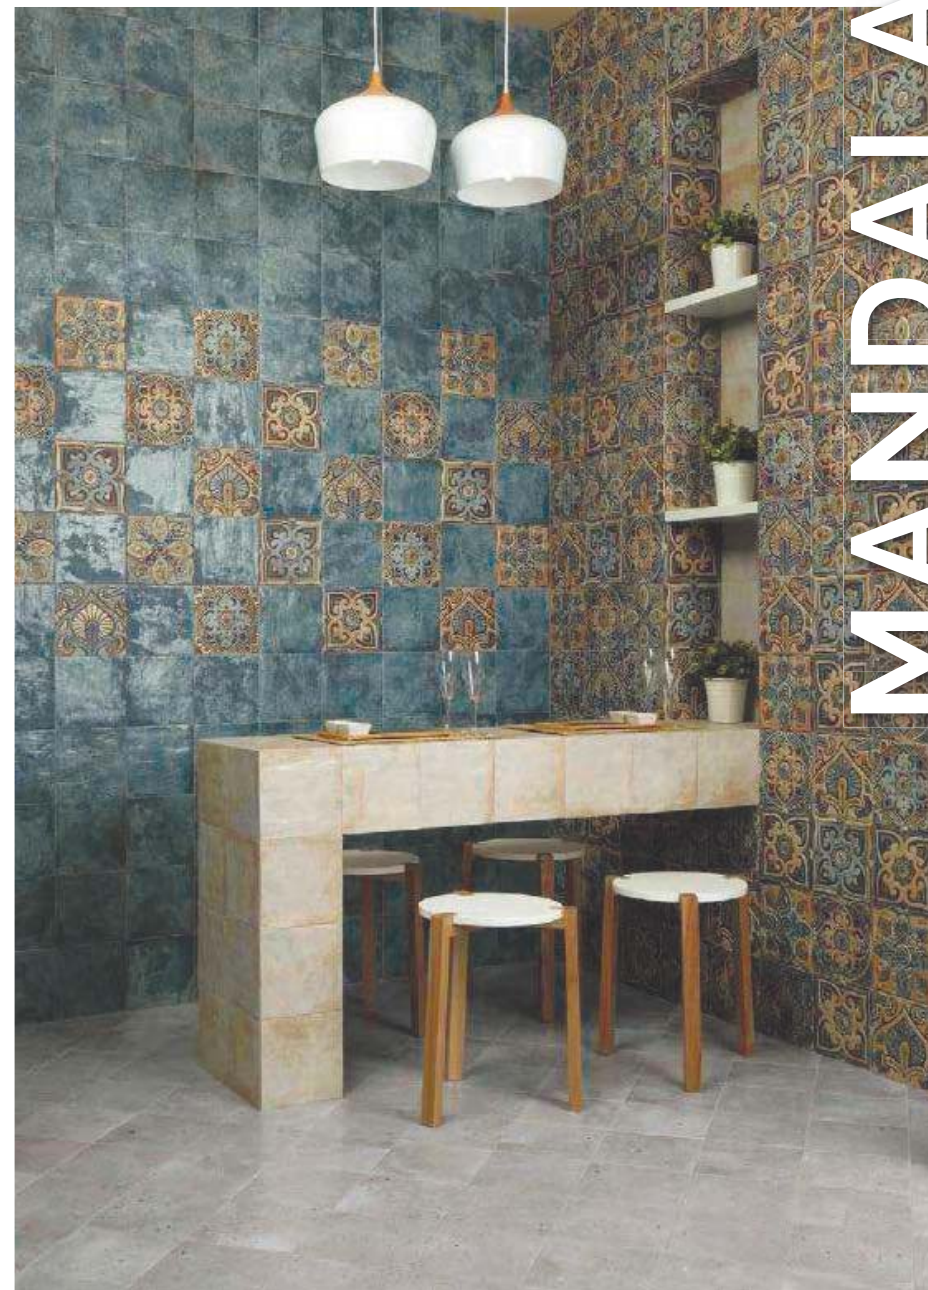

Mandala White 20x20 - Mandala Black 20x20 - Centro Mandala 20x20 - Pav. Forti Cream 20x20

GAMA CROMÁTICA CHROMATIC RANGE

WHITE

BROWN

GREY

GREEN

BLACK

Mandala White 20x20 - Mandala Green 20x20 - Centro Mandala 20x20 - Pav. Colombina Grey 20x20