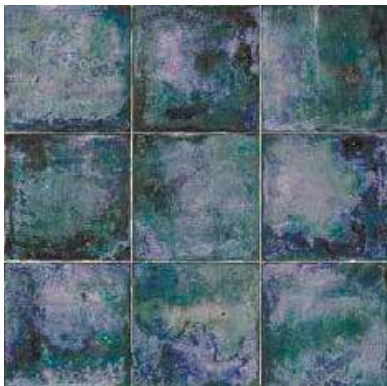

BASE

LIVORNO BLU 20x20 (M-130) 8"x8"