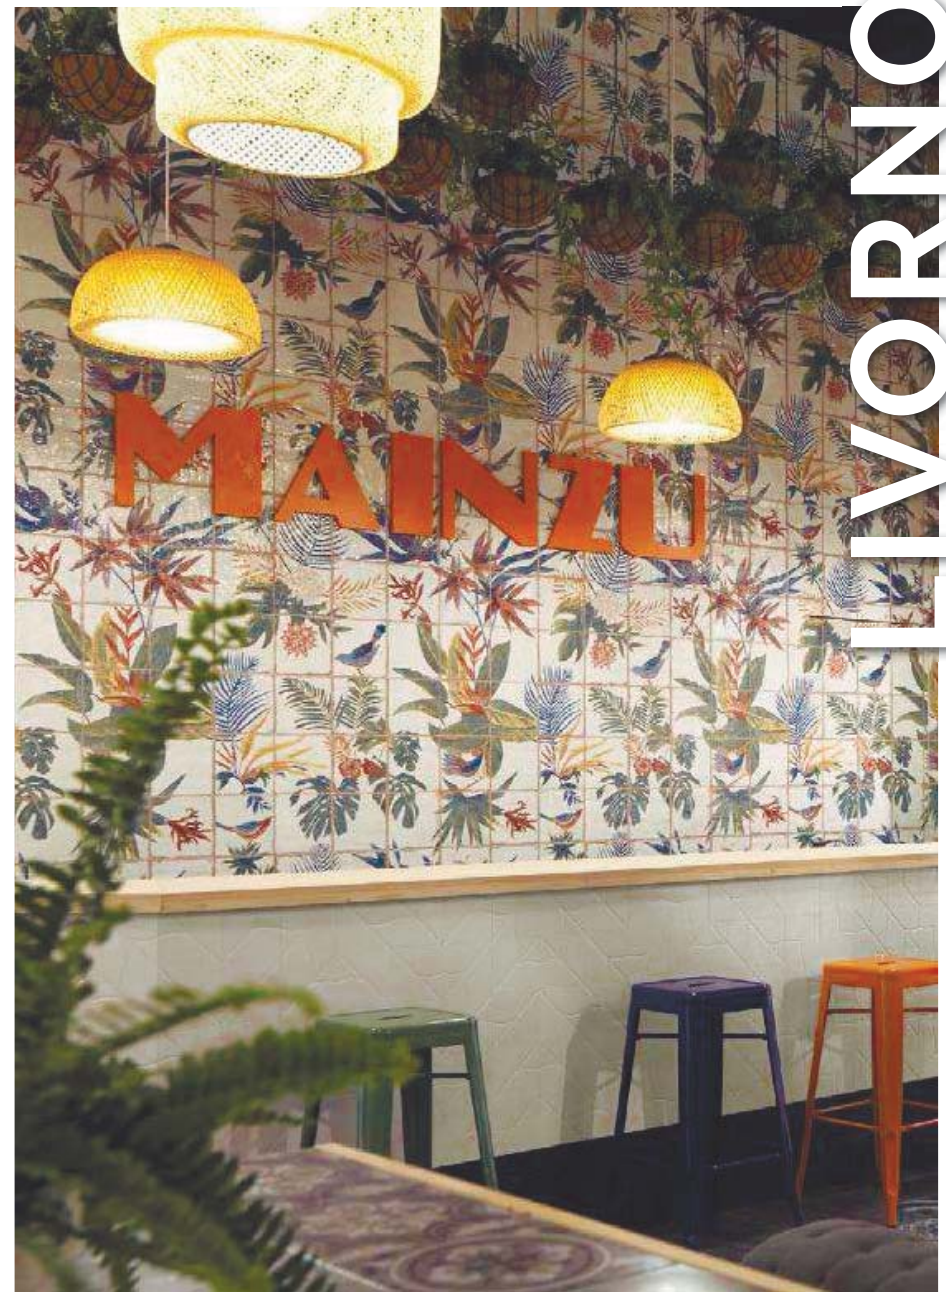

Mural Sonata 20x20 - Eda White 15x15

LIVORNO