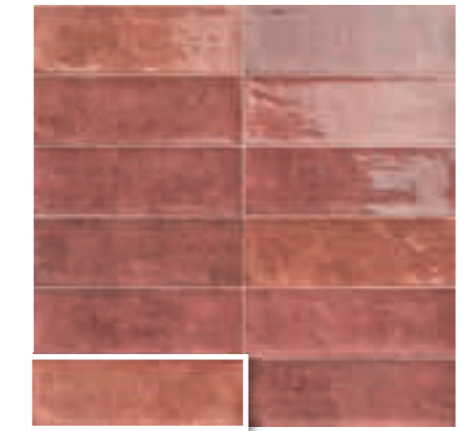

10x30 4"x12"

Cinque Terre Carmine 10x30 · 4"x12"
Carino Deco Como 20x20 · 8"x8" (Ver serie completa en / Check complete series in PORCELAIN BOOK COLLECTIONS 2024 OPTYM)

CINQUE TERRE BIANCO
10x30 (M 152) 4"x12"

CINQUE TERRE CREAM
10x30 (M 152) 4"x12"

CINQUE TERRE CARMINE
10x30 (M 152) 4"x12"

CINQUE TERRE EMERALD
10x30 (M 152) 4"x12"

CINQUE TERRE OCEAN
10x30 (M 152) 4"x12"

CINQUE TERRE BLU
10x30 (M 152) 4"x12"

10x30 4"x12"