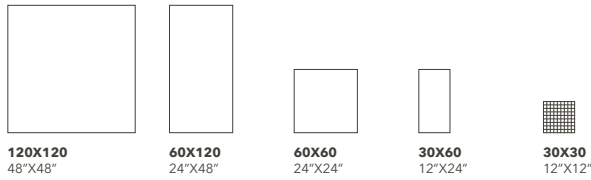

ISO 13006 - G - Bla UGL (E ≤ 0,5%) UNI EN 14411 - G -

- WHITE 
- TITANIUM 
- BLACK 
- CREAM 
- ALMOND 
- BEIGE 

120X120 / 48"X48"

60X120 / 24"X48"

60X60 / 24"X24"

30X60 / 12"X24"

GRES PORCELLANATO A TUTTO SPESSORE / FULL BODY PORCELAIN TILE / GRÉS CÉRAME PLEINE MASSE / DURCHGEFÄRBTES FEINSTEINZEUG
GRES PORCELÁNICO A TODA MASA / ПОЛНОТЕЛЫЙ КЕРАМОГРАНИТ / 通体瓷质砖

ISO 13006 - G - Bla UGL (E ≤ 0,5%) UNI EN 14411 - G -

LI N	ICON WHITE	ICON WHITE 120	ICON WHITE 12	ICON WHITE 60	ICON WHITE 36	MK.ICONWHITE 30
	ICON TITANIUM	ICON TITANIUM120	ICON TITANIUM12	ICON TITANIUM60	ICON TITANIUM36	MK.ICONTIT. 30
	ICON BLACK	ICON BLACK 120	ICON BLACK 12	ICON BLACK 60	ICON BLACK 36	MK.ICONBLACK 30
LI L	ICON WHITE	ICON WHITE 120L	ICON WHITE 12L	ICON WHITE 60L		
	ICON TITANIUM	ICON TITAN 120L	ICONTITANIUM12L	ICONTITANIUM60L		
	ICON BLACK	ICON BLACK 120L	ICON BLACK 12L	ICON BLACK 60L		
LI N L	ICON WHITE					MK.ICONWHITE30L
	ICON TITANIUM					MK.ICONTIT. 30L
	ICON BLACK					MK.ICONBLACK30L

9,5X60 △
3.7"X24"

	ICON WHITE	ICONWHITE BT60L
	ICON TITANIUM	ICON TIT. BT60L
	ICON BLACK	ICONBLACK BT60L
	ICON CREAM	ICONCREAM BT60L
	ICON ALMOND	ICONALM. BT60L
	ICON BEIGE	ICONBEIGE BT60L

ARTICOLO	DIN 51130 (R)	DIN 51097 (A+B+C)	BCR REP.CEC 6/81		DM 14/6/89 N.236		PENDULUM TEST B5 (INGLESE)	PENDULUM TEST AS/NZS 4856:2004 (AUSTRALIANO)	PENDULUM TEST UNE ENV 12633:2003 (SPAGNOLO)	BOT 3000 (DCOF) average value
			g.a.	g.b.	c.a.	g.b.				
ICON	R10	A	> 0,4	> 0,4	> 0,4	> 0,4	-	-	1	0,51