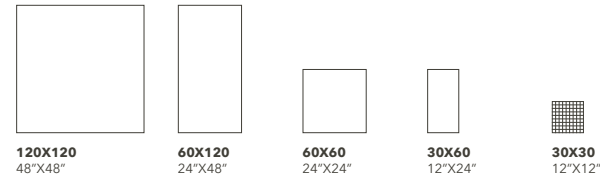

ISO 13006 - G - Bla UGL (E ≤ 0,5%) UNI EN 14411 - G -

- WHITE 
- TITANIUM 
- BLACK 
- CREAM 
- ALMOND 
- BEIGE 

120X120 / 48"X48"

60X120 / 24"X48"

60X60 / 24"X24"

30X60 / 12"X24"

GRES PORCELLANATO A TUTTO SPESSORE / FULL BODY PORCELAIN TILE / GRÉS CÉRAME PLEINE MASSE / DURCHGEFÄRBTES FEINSTEINZEUG
GRES PORCELÁNICO A TODA MASA / ПОЛНОТЕЛЫЙ КЕРАМОГРАНИТ / 通体瓷质砖

ISO 13006 - G - Bla UGL (E ≤ 0,5%) UNI EN 14411 - G -

LI N	ICON WHITE	ICON WHITE 120	ICON WHITE 12	ICON WHITE 60	ICON WHITE 36	MK.ICONWHITE 30
	ICON TITANIUM	ICON TITANIUM120	ICON TITANIUM12	ICON TITANIUM60	ICON TITANIUM36	MK.ICONTIT. 30
	ICON BLACK	ICON BLACK 120	ICON BLACK 12	ICON BLACK 60	ICON BLACK 36	MK.ICONBLACK 30
LI L	ICON WHITE	ICON WHITE 120L	ICON WHITE 12L	ICON WHITE 60L		
	ICON TITANIUM	ICON TITAN 120L	ICONTITANIUM12L	ICONTITANIUM60L		
	ICON BLACK	ICON BLACK 120L	ICON BLACK 12L	ICON BLACK 60L		
LI N L	ICON WHITE					MK.ICONWHITE30L
	ICON TITANIUM					MK.ICONTIT. 30L
	ICON BLACK					MK.ICONBLACK30L

9,5X60 △
3.7"X24"

	ICON WHITE	ICONWHITE BT60L
	ICON TITANIUM	ICON TIT. BT60L
	ICON BLACK	ICONBLACK BT60L
	ICON CREAM	ICONCREAM BT60L
	ICON ALMOND	ICONALM. BT60L
	ICON BEIGE	ICONBEIGE BT60L

ARTICOLO	DIN 51130 (R)	DIN 51097 (A+B+C)	BCR REP.CEC 6/81		DM 14/6/89 N.236		PENDULUM TEST B5 (INGLESE)	PENDULUM TEST AS/NZS 4856:2004 (AUSTRALIANO)	PENDULUM TEST UNE ENV 12633:2003 (SPAGNOLO)	BOT 3000 (DCOF) average value
			g.a.	g.b.	c.a.	g.b.				
ICON	R10	A	> 0,4	> 0,4	> 0,4	> 0,4	-	-	1	0,51