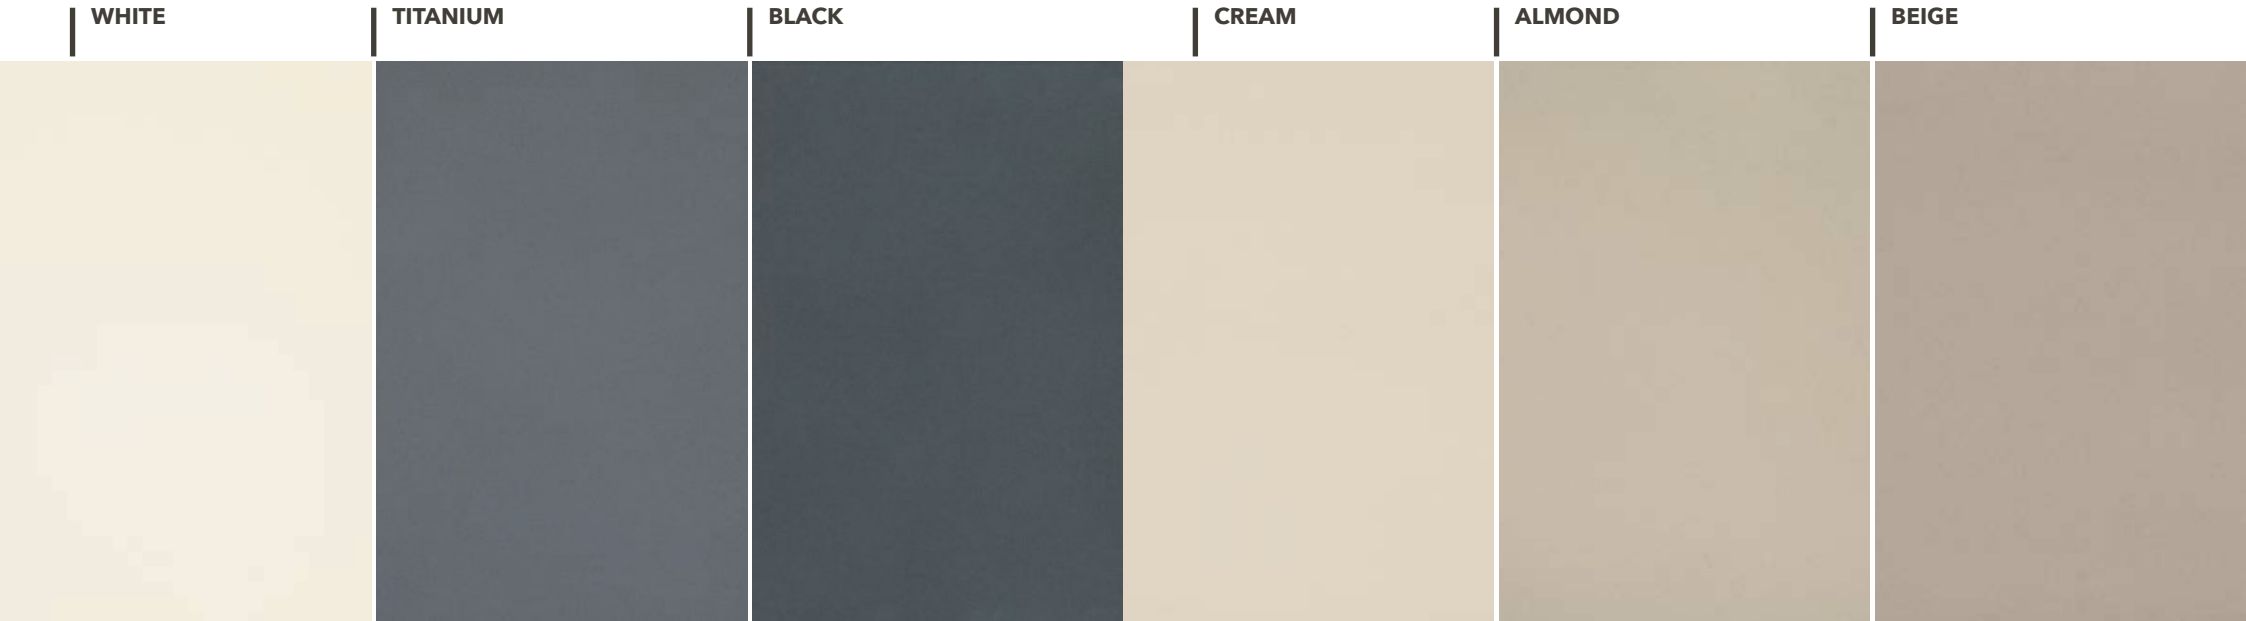

GRES PORCELLANATO A TUTTO SPESSORE / FULL BODY PORCELAIN TILE / GRÉS CÉRAME PLEINE MASSE / DURCHGEFÄRBTES FEINSTEINZEUG
GRES PORCELÁNICO A TODA MASA / ПОЛНОТЕЛЫЙ КЕРАМОГРАНИТ / 通体瓷质砖

ISO 13006 - G - Bla UGL (E ≤ 0,5%) UNI EN 14411 - G -

LI N	ICON WHITE	ICON WHITE 120	ICON WHITE 12	ICON WHITE 60	ICON WHITE 36	MK.ICONWHITE 30
	ICON TITANIUM	ICON TITANIUM120	ICON TITANIUM12	ICON TITANIUM60	ICON TITANIUM36	MK.ICONTIT. 30
	ICON BLACK	ICON BLACK 120	ICON BLACK 12	ICON BLACK 60	ICON BLACK 36	MK.ICONBLACK 30
LI L	ICON WHITE	ICON WHITE 120L	ICON WHITE 12L	ICON WHITE 60L		
	ICON TITANIUM	ICON TITAN 120L	ICONTITANIUM12L	ICONTITANIUM60L		
	ICON BLACK	ICON BLACK 120L	ICON BLACK 12L	ICON BLACK 60L		
LI N L	ICON WHITE					MK.ICONWHITE30L
	ICON TITANIUM					MK.ICONTIT. 30L
	ICON BLACK					MK.ICONBLACK30L