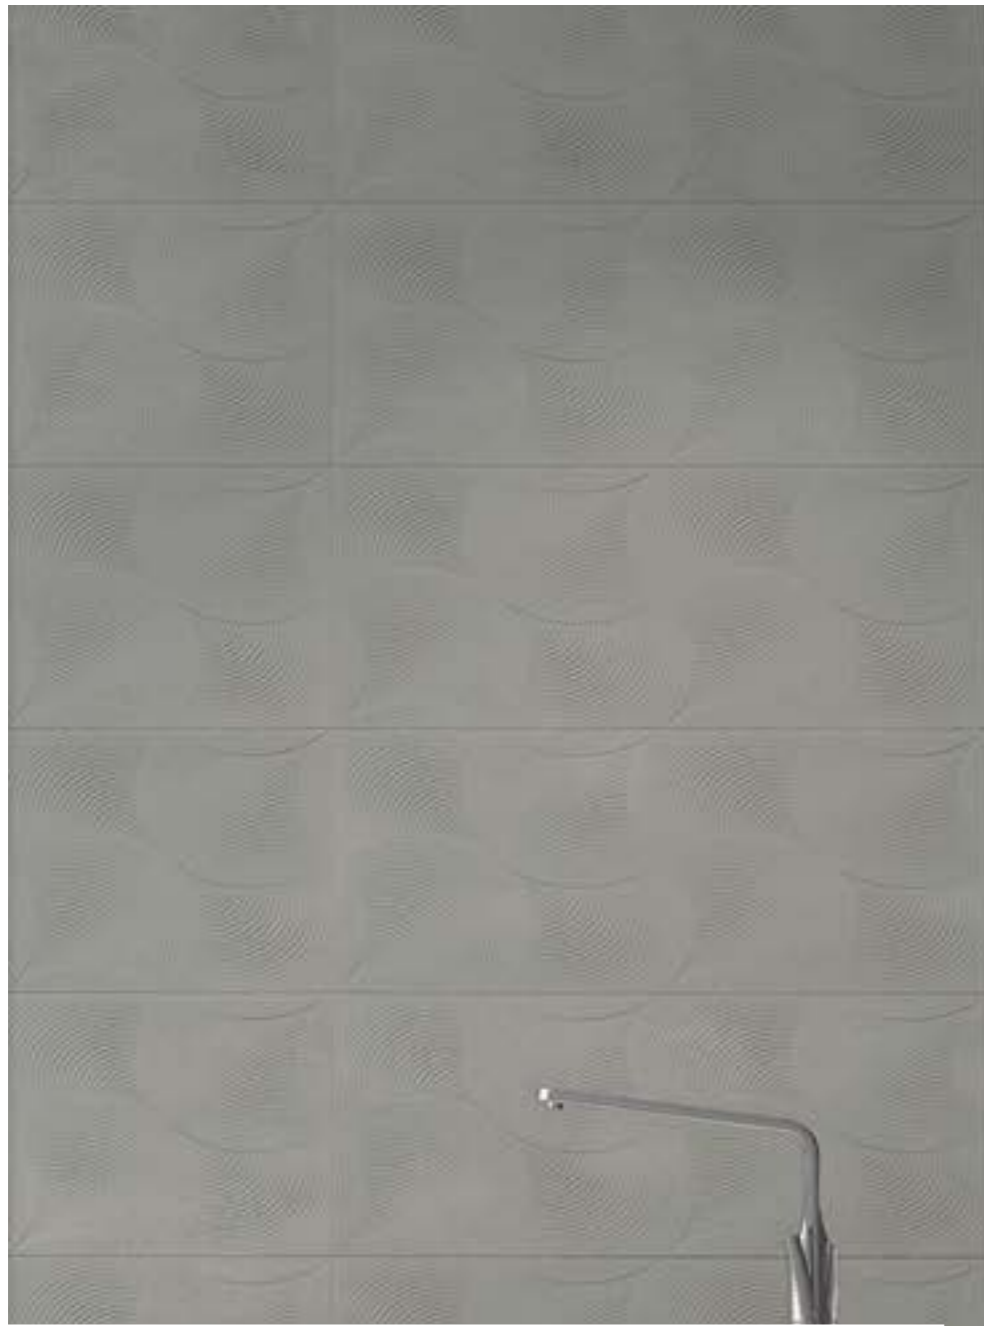

METAL

porcelain tiles · white body wall tiles

silver

white

GP Metal Silver 60x60

Metal Silver 35x90 / Metal Silver Twist 35x90 / GP Metal Silver 60x60

Pasta blanca / White body wall tiles

METAL SILVER
35x90 / 14"x36"
W-090

METAL WHITE
35x90 / 14"x36"
W-090

METAL SILVER TWIST
35x90 / 14"x36"
W-091

METAL WHITE TWIST
35x90 / 14"x36"
W-091

Porcelánico / Porcelain tiles

GP METAL SILVER
60x60 / 24"x24"
P-100

GP METAL WHITE
60x60 / 24"x24"
P-100

MS METAL SILVER
30x30 / 12"x12"
E-055

MS METAL WHITE
30x30 / 12"x12"
E-055

Metal White 35x90 / Metal White Twist 35x90

Variedad gráfica / Design variety

Disponible en todos los colores / Available in all colors