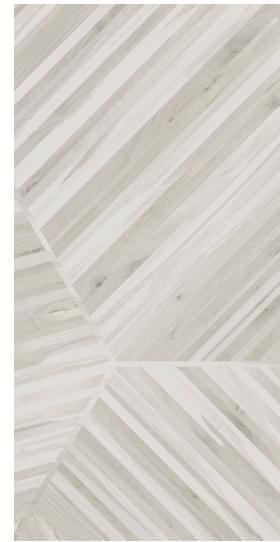

KAURI

20x120 (8" x 48") . 60x120 TECH (24" x 48")

GRES PORCELLANATO COLORATO IN MASSA

Full-body coloured porcelain stoneware. Grès cérame coloré dans la masse. In der Masse gefärbtes Feinsteinzeug. Gres porcelánico coloreado en masa. Γκρε πορσελάνης χρωματιστό ολικής μάζας. Окрашенный по всей толщине керамогранит.

SPESORE. Thickness. Épaisseur. Stärke. Espesor. Πάχος. Толщина. **10mm.**

○ **LAPPATO E RETTIFICATO.** HONED AND RECTIFIED. SEMI-POLI ET RECTIFIÉ. TEILPOLIERT UND KALIBRIERT. LAPEADO Y RECTIFICADO. ΛΑΠΑΤΟ (ΓΥΑΛΙΣΜΕΝΟ) ΜΕ ΚΟΠΗ ΑΚΡΙΒΕΙΑΣ. НОЛУПОЛИРОВАННАЯ И РЕКТИФИЦИРОВАННЫЙ.

□ **NATURALE E RETTIFICATO.** NATURAL AND RECTIFIED. NATUREL ET RECTIFIÉ. NATUR OBERFLÄCHE UND KALIBRIERT. NATURAL Y RECTIFICADO. ΦΥΣΙΚΟ ΜΕ ΚΟΠΗ ΑΚΡΙΒΕΙΑΣ. НАТУРАЛЬНЫЙ И РЕКТИФИЦИРОВАННЫЙ.

放射性水平A

100%
DESIGN AND PRODUCTION
OF ITALY

ANSI A 137.1: 2012
WET DYNAMIC COEFFICIENT OF FRICTION
DCOF > 0,42

SHADE SPECTRUM			
Low ☐	Moderate ☐	High ☐	Random ☐

AWANUI

B258 **075072**
Awanui
20x120 . 8"x48"
Lap. Ret. ○

B257 **075003** Awanui Tech
60x120 . 24"x48" Lap. Ret. ○