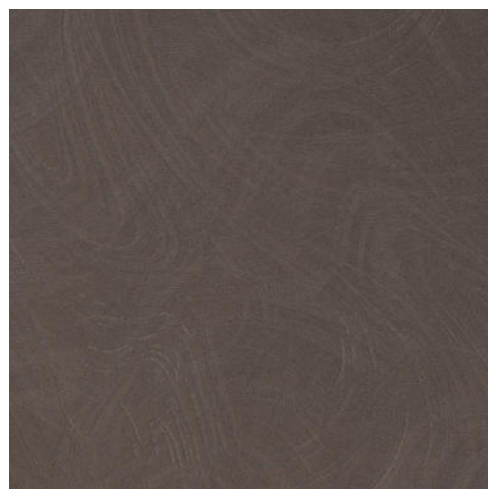

CHOCOLATE CIRCLE

B256 **8L62 Chocolate Circle**
80x80 . 31 1/2"x31 1/2" Lap. Ret. ○