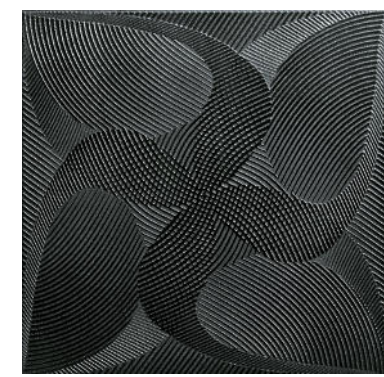

DECORI . DECORS . DÉCORS . DEKORE . DECORACIONES . ΝΤΕΚΟΡ . ДЕКОРЫ .

V428 **L796 Brilliance Black Chic**
60x60 . 24"x24" Lap. Ret. ○