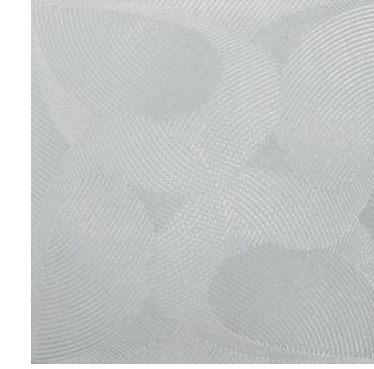

DECORI . DECORS . DÉCORS . DEKORE . DECORACIONES . ΝΤΕΚΟΡ . ДЕКОРЫ .

V428 L794 Brilliance Koan
60x60 . 24"x24" Lap. Ret. ○