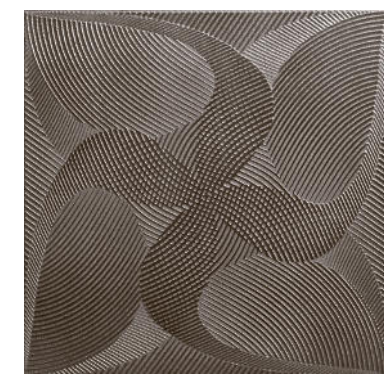

DECORI. DECORS . DÉCORS . DEKORE . DECORACIONES . ΝΤΕΚΟΡ . ΔΕΚΟΡΥ .

V428 L795 Brilliance Chocolate
60x60 . 24"x24" Lap. Ret. ○