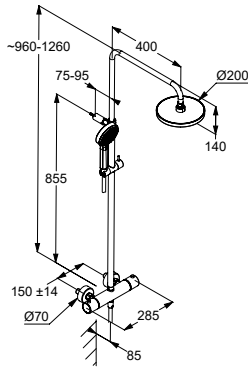

KLUDI SHOWER SYSTEMS

Продукт

Опис продукту

Поверхня

№ артикула

Євро

**KLUDI DIVE
DUAL SHOWER SYSTEM з термостатом DN 15**
настінний монтаж
регулювання кронштейна
по вертикалі та горизонталі
тримач для душу з регулюванням
по вертикалі та горизонталі
ручка вибору температури
з обмежувачем гарячої води при 38°C
керамічний запірний вентиль 90°/90°
відвід для душу G 1/2
керування потоком за допомогою поворотного
вентилля духова лійка: поворотний вентиль назад
верхній душ: поворотний вентиль вперед
клапан захисту від зворотнього потоку
душовий шланг KLUDI SUPARAFLEX
з двостороннім захистом від скручування
G 1/2 x G 1/2 x 1600 мм
верхній душ Ø 200 мм
духова лійка KLUDI sDIVE 3S
три типи струменя: Body/Hair/Skin
з набором для кріплення

хром

6807905-00

612,50

НОВИНКА

**KLUDI DIVE
DUAL SHOWER SYSTEM DN 15**
настінний монтаж
регулювання кронштейна
по вертикалі та горизонталі
перемикач на 2 положення
тримач для душу з регулюванням
по вертикалі та горизонталі
підведення води через шланг для підключення
G 1/2 x G 1/2 x 800 мм
душовий шланг KLUDI SUPARAFLEX
з двостороннім захистом від скручування
G 1/2 x G 1/2 x 1600 мм
верхній душ Ø 200 мм
духова лійка KLUDI sDIVE 3S
три типи струменя: Body/Hair/Skin
з набором для кріплення
без змішувача для душу