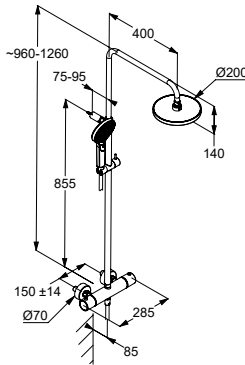

№ артикула

Євро

**KLUDI DIVE
DUAL SHOWER SYSTEM з термостатом DN 15**
настінний монтаж
регулювання кронштейна
по вертикалі та горизонталі
тримач для душу з регулюванням
по вертикалі та горизонталі
ручка вибору температури
з обмежувачем гарячої води при 38°C
керамічний запірний вентиль 90°/90°
відвід для душу G 1/2
керування потоком за допомогою поворотного
вентилу душова лійка: поворотний вентиль назад
верхній душ: поворотний вентиль вперед
клапан захисту від зворотнього потоку
душовий шланг KLUDI SUPARAFLEX
з двостороннім захистом від скручування
G 1/2 x G 1/2 x 1600 мм
верхній душ Ø 200 мм
душова лійка KLUDI xDIVE 3S
три типи струменя: Body/Hair/Skin
з набором для кріплення