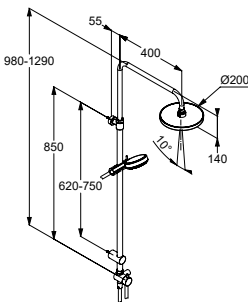

хром

6807905-00

612,50

НОВИНКА

**KLUDI DIVE
DUAL SHOWER SYSTEM DN 15**
настінний монтаж
регулювання кронштейна
по вертикалі та горизонталі
перемикач на 2 положення
тримач для душу з регулюванням
по вертикалі та горизонталі
підведення води через шланг для підключення
G 1/2 x G 1/2 x 800 мм
душовий шланг KLUDI SUPARAFLEX
з двостороннім захистом від скручування
G 1/2 x G 1/2 x 1600 мм
верхній душ Ø 200 мм
духова лійка KLUDI sDIVE 3S
три типи струменя: Body/Hair/Skin
з набором для кріплення
без змішувача для душу