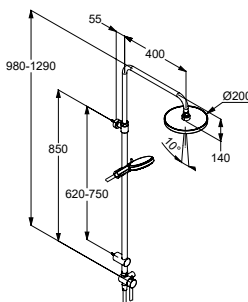

**KLUDI DIVE
DUAL SHOWER SYSTEM DN 15**
настінний монтаж
регулювання кронштейна
по вертикалі та горизонталі
перемикач на 2 положення
тримач для душу з регулюванням
по вертикалі та горизонталі
підведення води через шланг для підключення
G 1/2 x G 1/2 x 800 мм
душовий шланг KLUDI SUPARAFLEX
з двостороннім захистом від скручування
G 1/2 x G 1/2 x 1600 мм
верхній душ Ø 200 мм
душова лійка KLUDI xDIVE 3S
три типи струменя: Body/Hair/Skin
з набором для кріплення
без змішувача для душу

хром

6908005-00

483,20

НОВИНКА