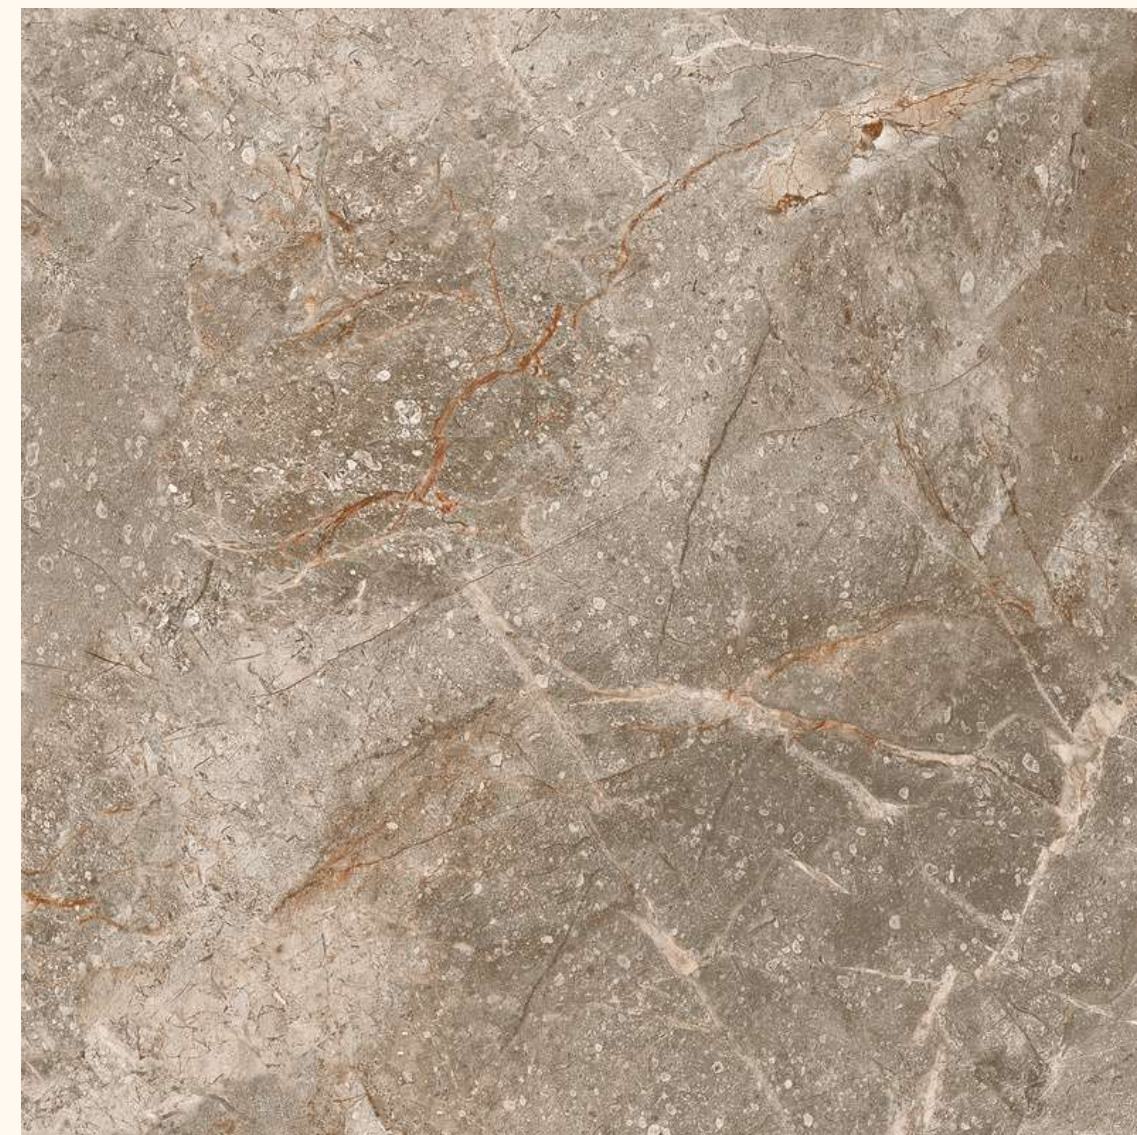

ВОЛОГОСТІЙКИЙ

МАТОВА ПОВЕРХНЯ

РЕКТИФІКОВАНИЙ

СТІЙКИЙ ДО СТИРАННЯ

ЕКОЛОГІЧНИЙ

ЗАХИСТ ВІД ХІМІЧНИХ РЕЧОВИН

СТІЙКИЙ ДО ПЛЯМ

# GRAVITY

INTER GRES

60x60

вологостійкий

МАТОВА ПОВЕРХНЯ

РЕКТИФІКОВАНИЙ

СТІЙКИЙ ДО СТИРАННЯ

ЕКОЛОГІЧНИЙ

# GRAVITY

матова поверхня з глясовими рокерами для найточнішої імітації текстури натурального каменю. Теплий природний камінь з виразними жилками та глибоким малюнком.

ФОРМАТ  
60x60x0.8 mm

АРТИКУЛ  
6060 171 022