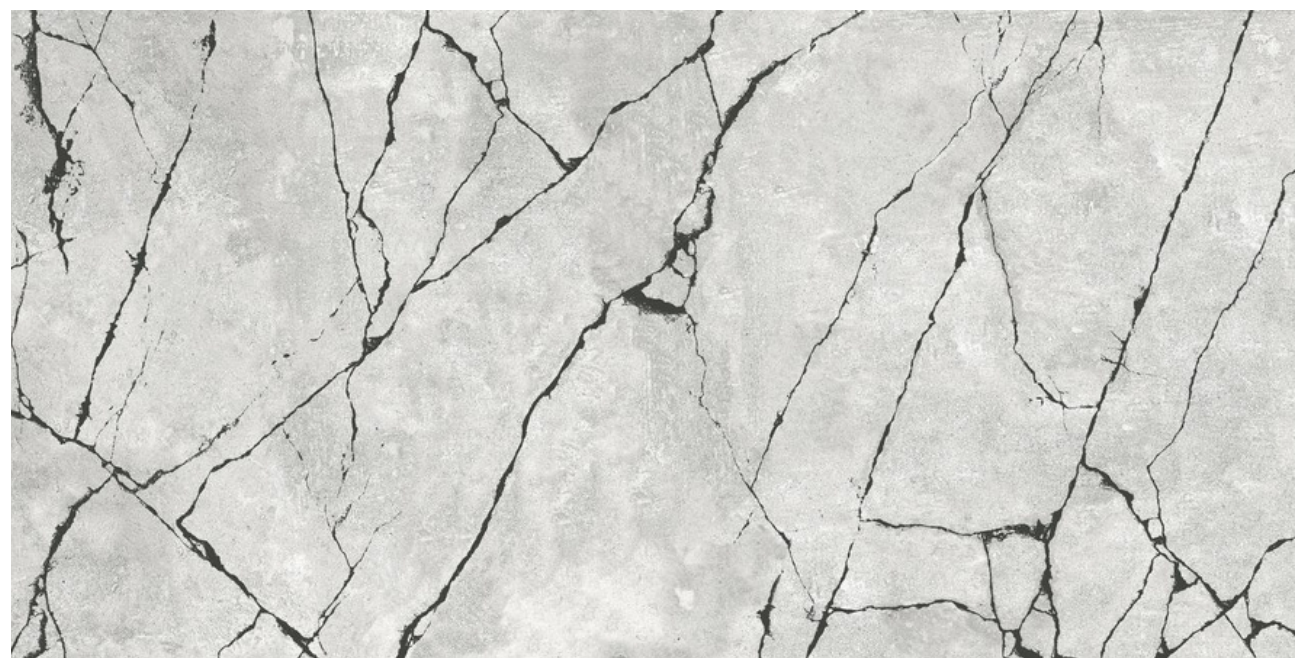

ВОЛОГОСТІЙКИЙ

МАТОВА ПОВЕРХНЯ

РЕКТИФІКОВАНИЙ

СТІЙКИЙ ДО СТИРАННЯ

ЕКОЛОГІЧНИЙ

ЗАХИСТ ВІД ХІМІЧНИХ РЕЧОВИН

СТІЙКИЙ ДО ПЛЯМ

ФОРМАТ
60x120x0.8 mm

АРТИКУЛ
12060 137 072

PEI: 4

КОЕФІЦІЄНТ
ПРОТИКОВЗАННЯ: R10

КІЛЬКІСТЬ ВІКОН: 4

CRACKLE

Crackle /крекл/ від англ. тріщини, імітація бетону з рисунком в японському стилі Кінцугі - мистецтво з реставрації керамічних виробів. Прожилки зроблені спеціальними чорнилами, що надає колекції неймовірного ефекту.