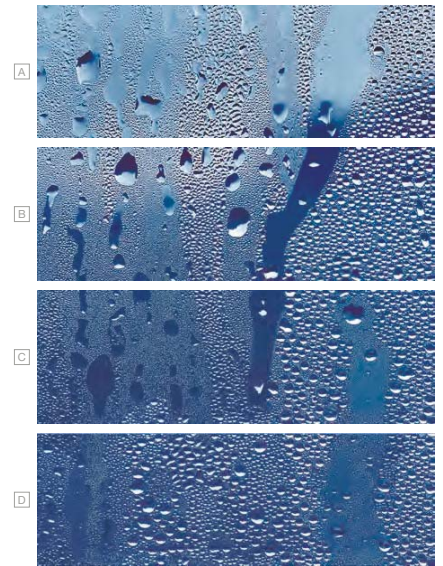

Decor Waterfall
25x75 S-79 (1 piece)

PORCELAIN | PORCELÁNICO

Moon Blanco

31,6x31,6 B-37
29x29 Rect. B-23

Moon Blue

31,6x31,6 B-37
29x29 Rect. B-23