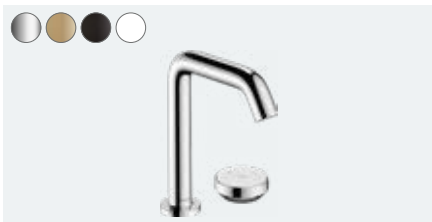

Tectoris S

Змішувач для раковини 150 CoolStart на 2 отвори зі зливним комплектом

# 73353000	хром	Q2/2023
# 73353140	матова бронза	Q2/2023
# 73353670	матовий чорний	Q2/2023
# 73353700	матовий білий	Q2/2023