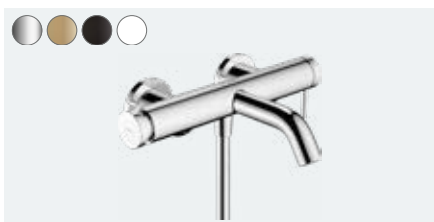

Tecturis S

Одноважільний змішувач для ванни для відкритого монтажу

# 73422000	хром	Q2/2023
# 73422140	матова бронза	Q2/2023
# 73422670	матовий чорний	Q2/2023
# 73422700	матовий білий	Q2/2023