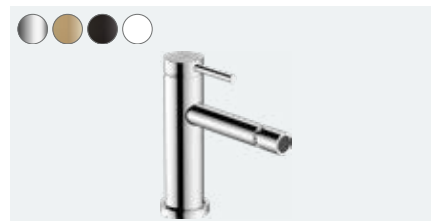

Tecturis S

Одноважільний змішувач для біде зі зливним набором pop-up

# 73201000	хром	Q2/2023
# 73201140	матова бронза	Q2/2023
# 73201670	матовий чорний	Q2/2023
# 73201700	матовий білий	Q2/2023