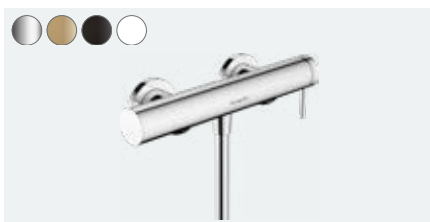

Tecturis S

Одноважільний змішувач для душу для відкритого монтажу

# 73622000	хром	Q2/2023
# 73622140	матова бронза	Q2/2023
# 73622670	матовий чорний	Q2/2023
# 73622700	матовий білий	Q2/2023