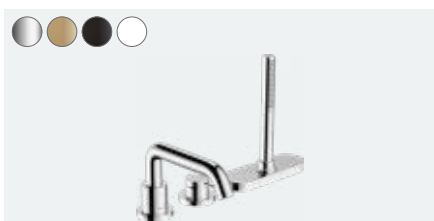

Tecturis S

Одноважільний змішувач для ванни на 3 отвори з sBox

# 73447000	хром	Q2/2023
# 73447140	матова бронза	Q2/2023
# 73447670	матовий чорний	Q2/2023
# 73447700	матовий білий	Q2/2023