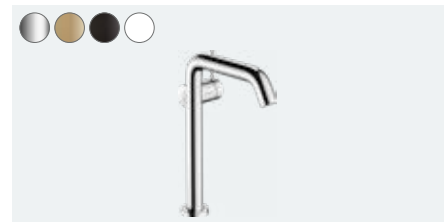

Tectoris S

Одноважільний змішувач 240 Fine CoolStart для раковини у формі чаші з поворотним виливом і зливним набором Push-Open

# 73370000	хром	Q2/2023
# 73370140	матова бронза	Q2/2023
# 73370670	матовий чорний	Q2/2023
# 73370700	матовий білий	Q2/2023

Одноважільний змішувач 240 Fine CoolStart для раковини у формі чаші без зливного комплекта

# 73372000	хром	Q2/2023
# 73372140	матова бронза	Q2/2023
# 73372670	матовий чорний	Q2/2023
# 73372700	матовий білий	Q2/2023