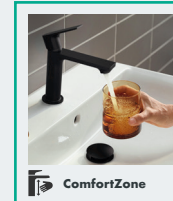

Відкрийте для себе радість з усіх боків.

hansgrohe.com/rebris

CoolStart

Тепло на ваших умовах

Нехай ваш змішувач для раковини зберігає гарячу воду автоматично. Залиште важіль в центрі, щоб почала текти холодна вода, або поверніть його ліворуч, щоб відкрити гарячу воду.

AirPower

Більше поблажливості, менше використання води

AirPower тихо всмоктує повітря, збагачуючи ним кожну краплину для об'ємного, наповненого струменя з меншим розбризкуванням води.

ComfortZone

Отримайте більше від раковини

Rebris E

Сучасна естетика в поєднанні з якістю hansgrohe за доступною ціною. Представляємо серію Rebris E, доступну в двох чистих, вражаючих покриттях (полірований хром і гладкий чорний матовий). Наш тонкий вигнутий дизайн неодмінно займе центральне місце в будь-якій ванній кімнаті. Відкрийте для себе асортимент і пару наших змішувачів для душу, ванни та раковини для повної гармонії в санвузлі. Отже, ви готові отримувати радість від кожного кута?