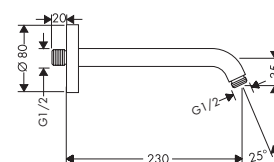

### Тримач для душу 10 см

- довжина: 100 мм
- тип монтажу: зовнішній монтаж
- матеріал: латунь
- тип з'єднання: 1/2"

### Тримач для душу 12,8 см

- довжина: 128 мм
- тип монтажу: зовнішній монтаж
- матеріал: латунь
- тип з'єднання: 1/2"

хром	27411000	22.60
------	----------	-------

### Тримач для душу 23 см

- довжина: 230 мм
- тип монтажу: зовнішній монтаж
- матеріал: латунь
- тип з'єднання: 1/2"

хром	27412000	61.80
------	----------	-------

Всі розміри в мм.