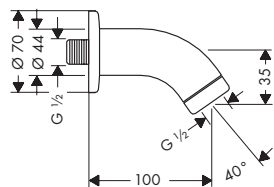

### Pulsify Настінне під'єднання для верхнього душу 105

- матеріал: пластмаса
- тип з'єднання: 1/2"

### Тримач для душу 10 см

- довжина: 100 мм
- тип монтажу: зовнішній монтаж
- матеріал: латунь
- тип з'єднання: 1/2"