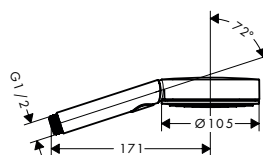

DESIGN AWARDS 2021

NEW

Pulsify Select S Ручний душ 105 3jet Relaxation

- розмір душевого диска: 105 мм
- типи струменів: PowderRain, IntenseRain, масаж
- зручне керування за допомогою кнопки Select
- максимальна витрата води при 3 бар: 11,4 л/хв.
- з внутрішнім підведенням води
- з'єднувальна різьба G 1/2

Поверхня	Артикул	Euro
хром	24110000	35.00
матовий чорний	24110670	45.50
матовий білий	24110700	45.50

версія EcoSmart:

хром	24111000	35.00
матовий чорний	24111670	45.50
матовий білий	24111700	45.50

альтернативні продукти:

NEW	Pulsify Select S Ручний душ 105 3jet Activation	хром матовий чорний матовий білий	24100000 24100670 24100700	35.00 45.50 45.50
NEW	Pulsify S Ручний душ 105 1jet	хром матовий чорний матовий білий	24120000 24120670 24120700	26.50 34.50 34.50