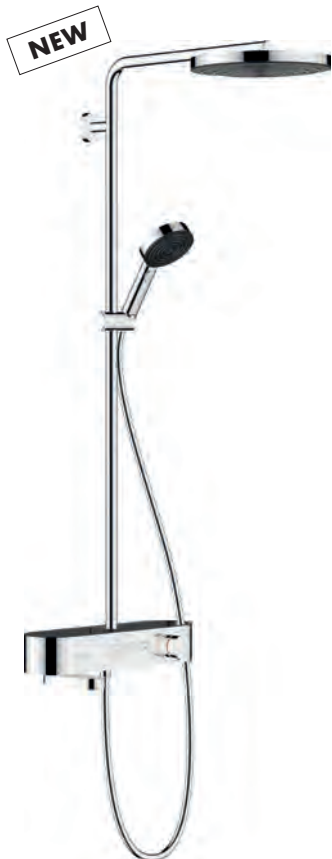

#### складається з:

- **Pulsify S** Верхній душ 260 2jet з настінним під'єднанням (# 24150XXX)
- **Pulsify Select S** Ручний душ 105 3jet Relaxation (# 24110XXX)
- **Isiflex** Душовий шланг 160 см (# 28276XXX)

#### версія EcoSmart:

- **Pulsify S** Душова система Showerpipe 260 2jet EcoSmart з ShowerTablet Select 400

хром	24241000	840.00
матовий чорний	24241670	1,092.00
матовий білий	24241700	1,092.00

NEW

NEW

NEW

Всі розміри в мм.

NEW  
NEW

**Pulsify S** Душова система  
Showerpipe 260 1jet  
з термостатом для ванни  
ShowerTablet 400

- складається з: верхній душ, ручний душ, термостат для ванни, душова штанга, тримач для душу, штанга для душу
- верхній душ Pulsify 260 1jet
- розмір диска верхнього душа: 260 мм
- типи струменів верхнього душу: PowderRain
- шарнірне з'єднання: верхній душ регулюється під кутом
- тип струменя ручного душа: PowderRain, IntenseRain, масаж
- спорожнює верхній душ під кутом 10°
- зйомна душова головка
- полиця з пластику
- підйомна труба може бути вкорочена по висоті
- тримач для ручного душу регулюється по висоті кнопкою, розташованою зовні
- довжина тримача верхнього душа: 398 мм
- поворотний тримач для душу
- Термостат CoolContact: запобігає нагріванню корпусу, що робить приймання душу ще безпечнішим
- термостат ShowerTablet Select 400
- запобіжний стопор при 40°С
- налаштування обмеження температури гарячої води
- керування користувача за допомогою кнопки
- одночасне використання 3 споживачами
- вид монтажу: зовнішній монтаж
- відстань по центрах 150 мм ± 12 мм
- внутрішньо безпечний проти зворотного потоку
- Термостат постачається з кнопками верхнього душу, ванни та ручного душу
- встановлення: настінний монтаж