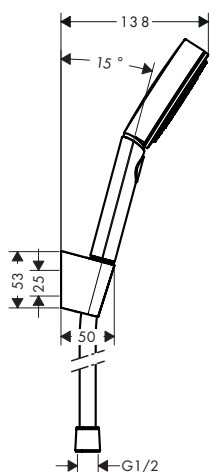

Pulsify Select S душові набори з тримачем

NEW