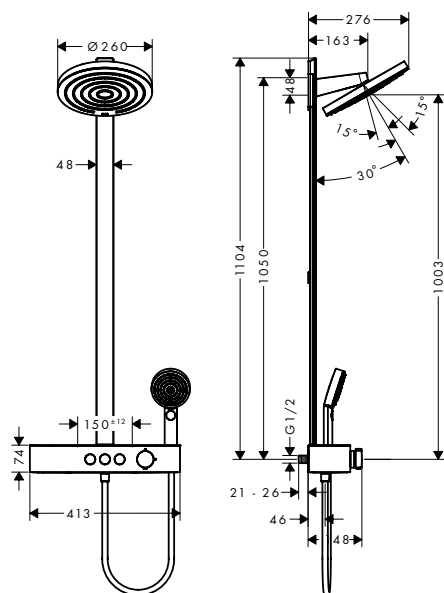

Душові системи та Душові панелі

Pulsify S Showerpipes

NEW

Pulsify S Душова система Showerpipe 260 2jet з ShowerTablet Select 400

- складається з: верхній душ, ручний душ, термостат для ванни, душова штанга, штанга для душу
- верхній душ Pulsify 260 2jet
- розмір диска верхнього душа: 260 мм
- типи струменів верхнього душу: PowderRain, Intense PowderRain
- шарнірне з'єднання: верхній душ з кутом нахилу 10-30°
- поверхня душового диска: графіт
- тип струменя ручного душа: PowderRain, IntenseRain, масаж
- спорожнює верхній душ під кутом 10°
- зйомна душова головка
- полиця з пластику
- максимальна витрата води при 3 бар: 12,9 л/хв.
- підйомна труба може бути вкорочена по висоті
- довжина тримача верхнього душа: 163 мм
- Термостат CoolContact: запобігає нагріванню корпусу, що робить приймання душу ще безпечнішим
- термостат ShowerTablet Select 400
- одночасне використання 3 споживачами
- вид монтажу: зовнішній монтаж
- відстань по центрах 150 мм ± 12 мм
- Термостат постачається з кнопками ручного душу, PowderRain, Intense PowderRain

Поверхня	Артикул	Euro
хром	24240000	840.00
матовий чорний	24240670	1,092.00
матовий білий	24240700	1,092.00

поставка з січня 2023

складається з:

- **Pulsify S** Верхній душ 260 2jet з настінним під'єднанням (# 24150XXX)
- **Pulsify Select S** Ручний душ 105 3jet Relaxation (# 24110XXX)
- **Isiflex** Душовий шланг 160 см (# 28276XXX)

версія EcoSmart:

- **Pulsify S** Душова система Showerpipe 260 2jet EcoSmart з ShowerTablet Select 400

хром	24241000	840.00
матовий чорний	24241670	1,092.00
матовий білий	24241700	1,092.00

NEW

NEW

NEW

Всі розміри в мм.