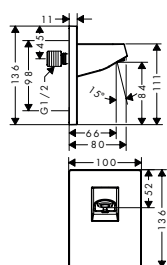

NEW

NEW

Pulsify Настінне під'єднання для верхнього душу 105

- матеріал: пластмаса
- тип з'єднання: 1/2"

Додатково:

- Pulsify S Верхній душ 105 1jet
- Pulsify S Верхній душ 105 1jet Green

хром	24139000	50.00
матовий чорний	24139670	65.00
матовий білий	24139700	65.00

хром	24130000	85.00
матовий чорний	24130670	110.50
матовий білий	24130700	110.50
хром	24132000	85.00
матовий чорний	24132670	110.50
матовий білий	24132700	110.50