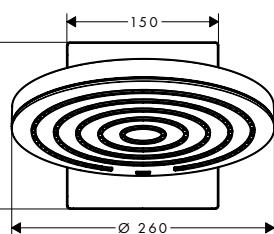

Pulsify S

NEW

Pulsify S Верхній душ 260 2jet з настінним під'єднанням

- складається з: верхній душ, настінний вивід
- розмір душевого диска: 260 мм
- типи струменів: PowderRain, Intense PowderRain
- спорожнює верхній душ під кутом 10°
- шарнірне з'єднання: верхній душ регулюється під кутом
- матеріал душевого диска: пластик
- поверхня душевого диска: графіт
- максимальна витрата води при 3 бар: 11,3 л/хв.
- витрата води PowderRain (при 3 барах): 11,3 л/хв.
- витрата води в режимі Intense PowderRain (при 3 барах): 7,2 л/хв.
- мінімальна точка функціонування для правильної роботи в л / хв: 6,3 л/хв.
- верхній душ можливо зняти для очищення
- підходить для роботи з проточним водонагрівачем потужністю 18 кВт
- не входить до комплекту: внутрішня частина

хром   24150000   470.00
матовий чорний   24150670   611.00
матовий білий   24150700   611.00

поставка з січня 2023

версія EcoSmart:

- Pulsify S Верхній душ 260 2jet EcoSmart з настінним під'єднанням

хром   24151000   470.00
матовий чорний   24151670   611.00
матовий білий   24151700   611.00

потребує:

- Базовий набір iBox universal   01800180   137.30