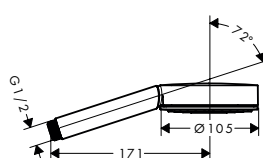

DESIGN AWARDS 2021

NEW

Pulsify S Ручний душ 105 1jet

- розмір душевого диска: 105 мм
- типи струменів: PowderRain
- максимальна витрата води при 3 бар: 13,5 л/хв.
- з внутрішнім підведенням води
- з'єднувальна різьба G 1/2

хром	24120000	26.50
матовий чорний	24120670	34.50
матовий білий	24120700	34.50

версія EcoSmart:

хром	24121000	26.50
матовий чорний	24121670	34.50
матовий білий	24121700	34.50

альтернативні продукти:

NEW	Pulsify Select S Ручний душ 105 3jet Activation	хром матовий чорний матовий білий	24100000 24100670 24100700	35.00 45.50 45.50
NEW	Pulsify Select S Ручний душ 105 3jet Relaxation	хром матовий чорний матовий білий	24110000 24110670 24110700	35.00 45.50 45.50