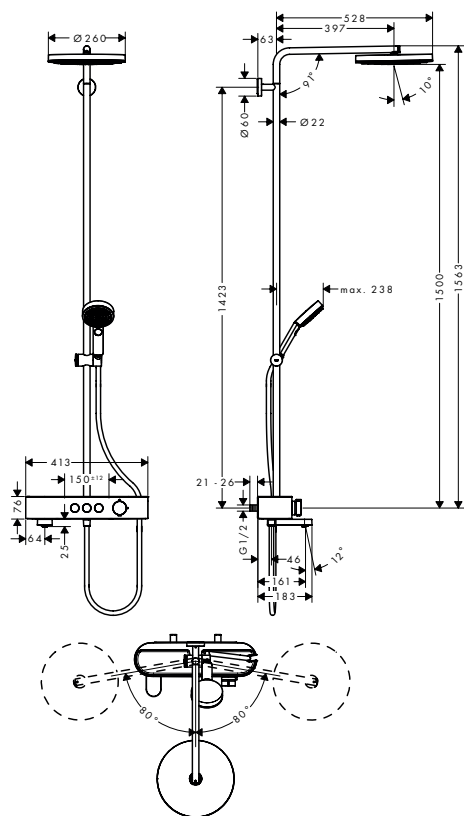

### Тримач для душу 23 см

- довжина: 230 мм
- тип монтажу: зовнішній монтаж
- матеріал: латунь
- тип з'єднання: 1/2"

хром	27412000	61.80
------	----------	-------

Всі розміри в мм.

#### складається з:

- **Pulsify S** Верхній душ 260 2jet з настінним під'єднанням (# 24150XXX)
- **Pulsify Select S** Ручний душ 105 3jet Relaxation (# 24110XXX)
- **Isiflex** Душовий шланг 160 см (# 28276XXX)

#### версія EcoSmart:

- **Pulsify S** Душова система Showerpipe 260 2jet EcoSmart з ShowerTablet Select 400

хром	24241000	840.00
матовий чорний	24241670	1,092.00
матовий білий	24241700	1,092.00

NEW

NEW

NEW

Всі розміри в мм.

NEW  
NEW

**Pulsify S** Душова система  
Showerpipe 260 1jet  
з термостатом для ванни  
ShowerTablet 400

- складається з: верхній душ, ручний душ, термостат для ванни, душова штанга, тримач для душу, штанга для душу
- верхній душ Pulsify 260 1jet
- розмір диска верхнього душа: 260 мм
- типи струменів верхнього душу: PowderRain
- шарнірне з'єднання: верхній душ регулюється під кутом
- тип струменя ручного душа: PowderRain, IntenseRain, масаж
- спорожнює верхній душ під кутом 10°
- зйомна душова головка
- полиця з пластику
- підйомна труба може бути вкорочена по висоті
- тримач для ручного душу регулюється по висоті кнопкою, розташованою зовні
- довжина тримача верхнього душа: 398 мм
- поворотний тримач для душу
- Термостат CoolContact: запобігає нагріванню корпусу, що робить приймання душу ще безпечнішим
- термостат ShowerTablet Select 400
- запобіжний стопор при 40°С
- налаштування обмеження температури гарячої води
- керування користувача за допомогою кнопки
- одночасне використання 3 споживачами
- вид монтажу: зовнішній монтаж
- відстань по центрах 150 мм ± 12 мм
- внутрішньо безпечний проти зворотного потоку
- Термостат постачається з кнопками верхнього душу, ванни та ручного душу
- встановлення: настінний монтаж