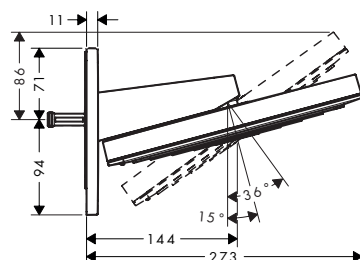

Pulsify S

NEW

Pulsify S Верхній душ 260 2jet з настінним під'єднанням

- складається з: верхній душ, настінний вивід
- розмір душевого диска: 260 мм
- типи струменів: PowderRain, Intense PowderRain
- спорожнює верхній душ під кутом 10°
- шарнірне з'єднання: верхній душ регулюється під кутом
- матеріал душевого диска: пластик
- поверхня душевого диска: графіт
- максимальна витрата води при 3 бар: 11,3 л/хв.
- витрата води PowderRain (при 3 барах): 11,3 л/хв.
- витрата води в режимі Intense PowderRain (при 3 барах): 7,2 л/хв.
- мінімальна точка функціонування для правильної роботи в л / хв: 6,3 л/хв.
- верхній душ можливо зняти для очищення
- підходить для роботи з проточним водонагрівачем потужністю 18 кВт
- не входить до комплекту: внутрішня частина

хром   24150000   470.00
матовий чорний   24150670   611.00
матовий білий   24150700   611.00

поставка з січня 2023

версія EcoSmart:

- Pulsify S Верхній душ 260 2jet EcoSmart з настінним під'єднанням

хром   24151000   470.00
матовий чорний   24151670   611.00
матовий білий   24151700   611.00

потребує:

- Базовий набір iBox universal   01800180   137.30