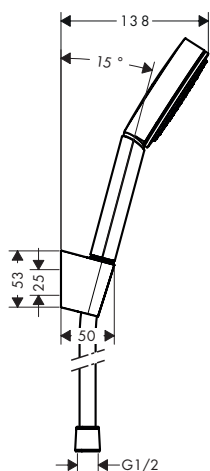

- складається з: ручний душ, тримач для душу, шланг для душу
- розмір душового диска: 105 мм
- інтегрована функція тримача
- типи струменів: PowderRain, IntenseRain, масаж
- зручне керування за допомогою кнопки Select
- максимальна витрата води при 3 бар: 11,4 л/хв.
- хромовані пластикові настінні кріплення

NEW

**Pulsify S Душовий набір з тримачем 105 1jet з душовим шлангом 125 см**

- складається з: ручний душ, тримач для душу, шланг для душу
- розмір душового диска: 105 мм
- інтегрована функція тримача
- типи струменів: PowderRain
- максимальна витрата води при 3 бар: 13,5 л/хв.
- хромовані пластикові настінні кріплення