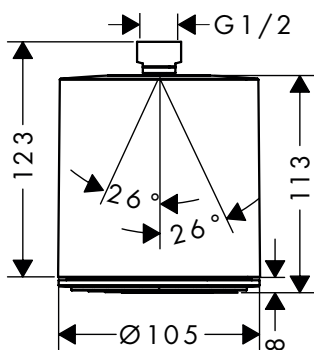

додатково:

NEW	Pulsify Настінне під'єднання для верхнього душу 260	хром	24149000	80.00
		матовий чорний	24149670	104.00
		матовий білий	24149700	104.00

NEW