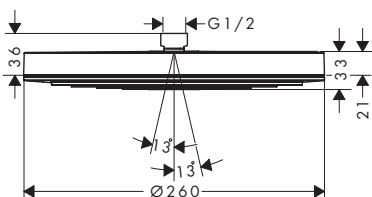

Верхні душі

NEW