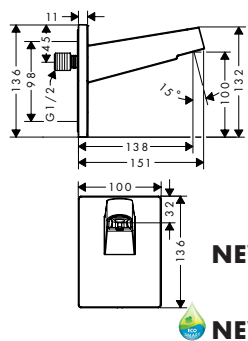

Верхні душі

NEW

NEW

NEW

Pulsify Настінне під'єднання для верхнього душу 260

- матеріал: пластмаса
- тип з'єднання: 1/2"

Додатково:

- Pulsify S Верхній душ 260 1jet
- Pulsify S Верхній душ 260 1jet EcoSmart

Поверхня	Артикул	Євро
хром	24149000	80.00
матовий чорний	24149670	104.00
матовий білий	24149700	104.00

поставка з січня 2023

хром	24140000	250.00
матовий чорний	24140670	325.00
матовий білий	24140700	325.00
хром	24141000	250.00
матовий чорний	24141670	325.00
матовий білий	24141700	325.00

NEW