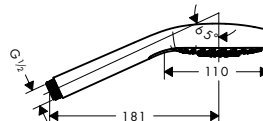

Croma Select E

Croma Select E Ручний душ Multi

- розмір душевого диска: 110 мм
- типи струменів: SoftRain, IntenseRain, масаж
- зручне керування за допомогою кнопки Select
- максимальна витрата води при 3 бар: 16 л/хв.
- з внутрішнім підведенням води
- промивний сітчатий фільтр від бруду
- з'єднувальна різьба G 1/2
- підходить для роботи з проточним водонагрівачем
- клас шуму: I
- клас витрати води B

білий/хром	26810400	65.90

версія EcoSmart:

білий/хром	26811400	65.90