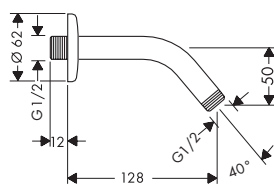

### Тримач для душу 10 см

- довжина: 100 мм
- тип монтажу: зовнішній монтаж
- матеріал: латунь
- тип з'єднання: 1/2"

### Тримач для душу 12,8 см

- довжина: 128 мм
- тип монтажу: зовнішній монтаж
- матеріал: латунь
- тип з'єднання: 1/2"

хром	27411000	22.60
------	----------	-------