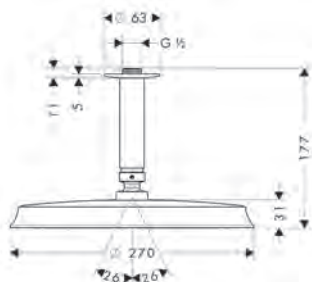

Верхні душі

Raindance Classic Верхній душ 240 1jet з під'єднанням до стелі

- складається з: верхній душ, стельове з'єднання
- розмір душевого диска: 270 мм
- типи струменів: RainAir
- шарнірне з'єднання: верхній душ регулюється під кутом
- матеріал душевого диска: метал
- довжина під'єднання до стелі: 100 мм
- максимальна витрата води при 3 бар: 19 л/хв.
- споживання води при режимі RainAir (при 3 бар): 19 л/хв.
- душеву насадку можливо зняти для очищення
- встановлення: стеля
- з'єднувальна різьба G 1/2

Поверхня   Артикул   Euro

хром   27405000   657.00
золото   27405090   821.20