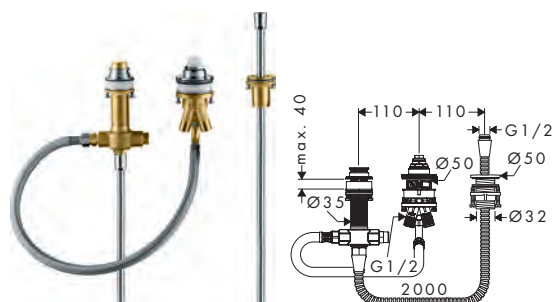

складається з:

- Ручний душ 120 3jet (# 26530000)

потребує:

- Базовий набір для одноважільного змішувача на 3 отвори для встановлення на бортику ванни

13439180

350.10

Базовий набір для одноважільного змішувача на 3 отвори для встановлення на бортику ванни