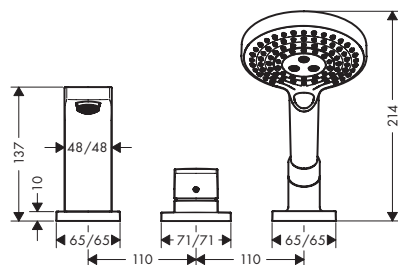

Поверхня

Артикул

Euro

Одноважільний змішувач для ванни на 3 отвори для встановлення на бортику з важільною ручкою для Secuflex

хром

32550000

685.20

- складається з: змішувач для ванни на 3 отвори, для монтажу на обідку ванни, ручний душ, тримач для душу
- виступ 197 мм
- тип з'єднання: внутрішня частина
- тип струменя змішувача: звичайний струмінь
- тип струменя ручного душу: Rain, RainAir, Whirl
- максимальна довжина висування ручного душу: 1,10 м
- максимальна витрата води при 3 бар: 19 л/хв.
- витрата води через вилив на ванну при 3 барах: 19 л/хв.
- витрата води ручним душем при 3 барах: 15 л/хв.
- картридж: картридж змішувача M35
- регульоване обмеження температури

складається з:

- Ручний душ 120 3jet (# 26530000)

альтернативні продукти:

- Одноважільний змішувач для ванни на 3 отвори для встановлення на бортику з петлеподібною ручкою для Secuflex

хром

74550000

708.10

потребус:

- Базовий набір для одноважільного змішувача на 3 отвори для встановлення на бортику ванни

13437180

686.60