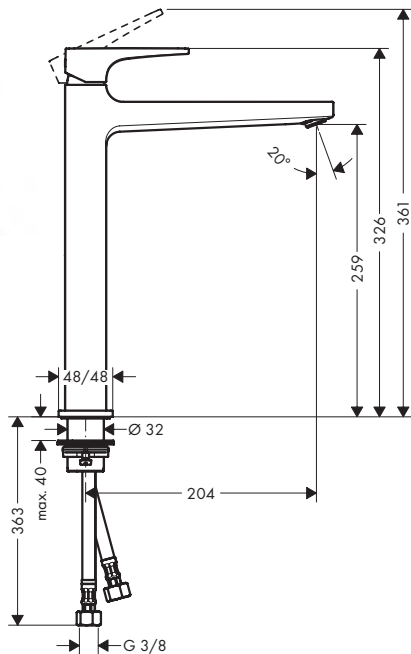

Metropol

Одноважільний змішувач для раковини 260 з петлеподібною ручкою для умивальника та зливним гарнітуром push-open

- складається з: одноважільний змішувач для раковини, система зливу - переливу ComfortZone 260
- виступ: 204 мм
- типи струменів: звичайний струмінь
- максимальна витрата води при 3 бар: 5 л/хв.
- керамічний вузол змішування
- регульоване обмеження температури
- підходить для роботи з проточним водонагрівачем
- зливний клапан push-open G 1/4
- матеріал зливного набору: метал