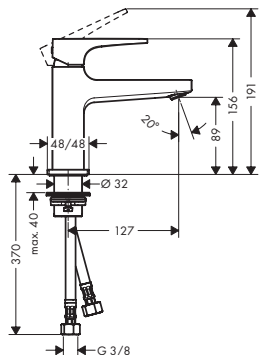

Одноважільний змішувач для раковини 100 з важільною ручкою для рукомийника та зливним набором push-open

- складається з: одноважільний змішувач для раковини, система зливу - переливу
- ComfortZone 100
- виступ: 127 мм
- типи струменів: звичайний струмінь
- максимальна витрата води при 3 бар: 5 л/хв.
- керамічний вузол змішування
- регульоване обмеження температури
- підходить для роботи з проточним водонагрівачем
- зливний клапан push-open G 1 1/4
- матеріал зливного набору: метал
- клас шуму: I
- клас витрати води O

хром

32500000

268.30

шліфована бронза

32500140

402.50

шліфований чорний

32500340

402.50

хром

32500670

375.70

матовий чорний

32500700

375.70

поліроване золото

32500990

402.50