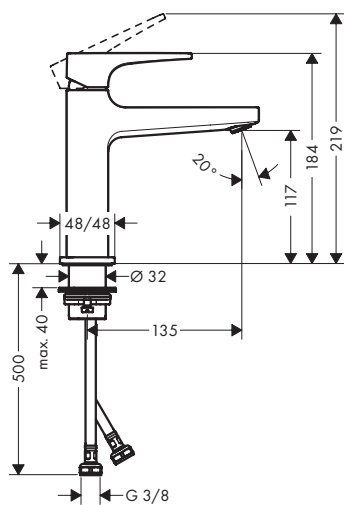

274.10

Одноважільний змішувач для раковини 110 з важільною ручкою та зливним набором push-open

- складається з: одноважільний змішувач для раковини, система зливу - переливу
- ComfortZone 110
- виступ: 135 мм
- типи струменів: звичайний струмінь
- максимальна витрата води при 3 бар: 5 л/хв.
- керамічний вузол змішування
- регульоване обмеження температури
- підходить для роботи з проточним водонагрівачем
- зливний клапан push-open G 1 ¼
- матеріал зливного набору: метал
- клас шуму: I
- клас витрати води O