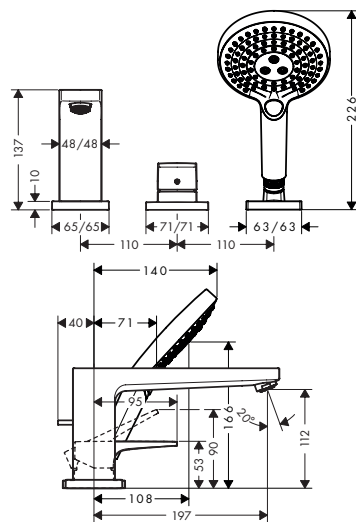

Одноважільний змішувач для ванни на 3 отвори для встановлення на бортику з петлеподібною ручкою

хром

74551000

536.70

- складається з: змішувач для ванни на 3 отвори, для монтажу на обідку ванни, ручний душ, тримач для душу, шланг для душу
- виступ 197 мм
- тип з'єднання: внутрішня частина
- тип струменя змішувача: звичайний струмінь
- тип струменя ручного душу: Rain, RainAir, Whirl
- максимальна довжина висунання ручного душу: 1,60 м
- витрата води через вилив на ванну при 3 барах: 19 л/хв.
- витрата води ручним душем при 3 барах: 14 л/хв.
- картридж: картридж змішувача M35
- регульоване обмеження температури

складається з:

- Ручний душ 120 3jet (# 26530000)

потребує:

- Базовий набір для одноважільного змішувача на 3 отвори для встановлення на бортику ванни

13439180

350.10