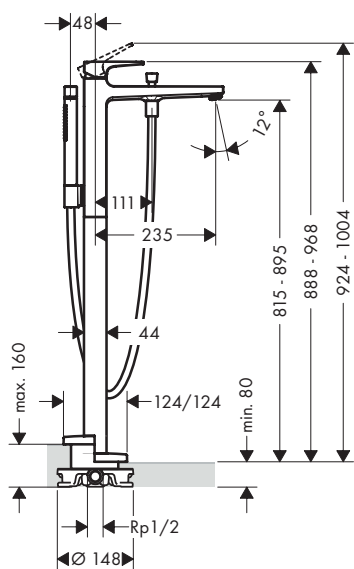

Одноважільний змішувач для ванни для встановлення на підлогу з петлеподібною ручкою

- складається з: змішувач для ванни напідложний, ручний душ "паличка", шланг для душу, тримач для душу
- виступ 235 мм
- тип з'єднання: внутрішня частина
- тип струменя змішувача: звичайний струмінь
- тип струменя ручного душу: Rain, MonoRain
- витрата води через вилив на ванну при 3 барах: 20 л/хв.
- витрата води ручним душем при 3 барах: 14 л/хв.
- картридж: картридж змішувача M35
- регульоване обмеження температури
- дивертер з автоматичним скиданням
- клапан зворотнього потоку води

Поверхня   Артикул   Euro

хром   74532000   1,793.00

альтернативні продукти:

· Одноважільний змішувач для ванни для встановлення на підлогу з важільною ручкою	хром	32532000	1,770.20
	шліфована бронза	32532140	2,655.40
	шліфований чорний	32532340	2,655.40
	хром		
	матовий чорний	32532670	2,478.30
	матовий білий	32532700	2,478.30
	поліроване золото	32532990	2,655.40

потребує:

· Базовий набір для змішувача для ванни для встановлення на підлозі	10452180	459.80

додатково:

· Ущільнювальна фольга для базового набору змішувача для ванни для встановлення на підлозі	96441000	127.30