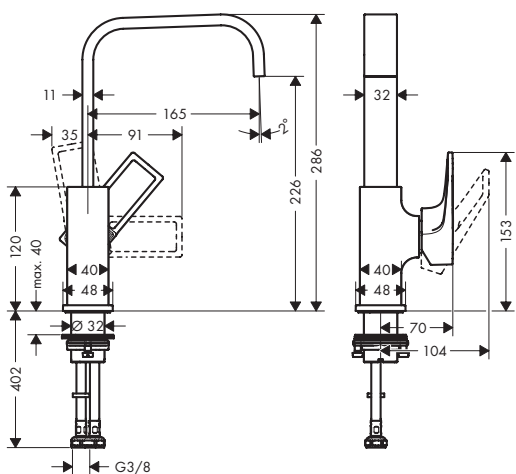

Одноважільний змішувач для раковини 230 з петлеподібною ручкою та зливним гарнітуром push-open

- складається з: одноважільний змішувач для раковини, система зливу - переливу
- ComfortZone 230
- виступ: 165 мм
- кут повороту 120°
- типи струменів: звичайний струмінь
- максимальна витрата води при 3 бар: 5 л/хв.
- керамічний вузол змішування
- регульоване обмеження температури
- підходить для роботи з проточним водонагрівачем
- зливний клапан push-open G 1 1/4
- матеріал зливного набору: метал
- клас шуму: I
- клас витрати води O
- Ручка розташована біля підніжжя корпусу (не підходить для раковини у формі тазу)

альтернативні продукти:

- Одноважільний змішувач для раковини 230 з важільною ручкою та зливним набором push-open

Поверхня	Артикул	Євро
хром	74511000	422.60

хром	32511000	399.80
шліфована бронза	32511140	599.60
шліфований чорний	32511340	599.60
хром		
матовий чорний	32511670	559.60
матовий білий	32511700	559.60
поліроване золото	32511990	599.60