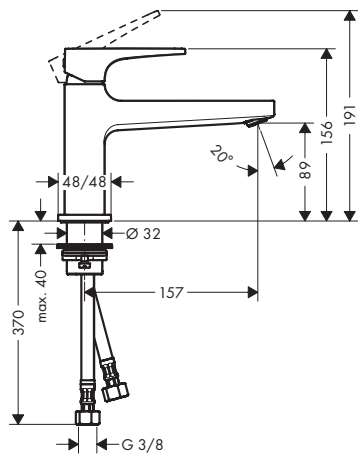

Одноважільний змішувач для раковини 100 CoolStart з важільною ручкою та зливним гарнітуром push-open

- складається з: однажильний змішувач для раковини, система зливу - переливу
- ComfortZone 100
- виступ: 157 мм
- типи струменів: звичайний струмінь
- максимальна витрата води при 3 бар: 5 л/хв.
- керамічний вузол змішування
- регульоване обмеження температури
- підходить для роботи з проточним водонагрівачем
- зливний клапан push-open G 1 ¼
- матеріал зливного набору: метал
- клас шуму: I
- клас витрати води O

альтернативні продукти:

- Однажильний змішувач для раковини 100 з важільною ручкою для умивальника та зливним набором push-open

хром 32503000 279.90

хром 32502000 274.10