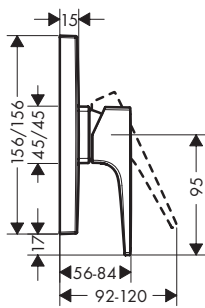

Одноважільний змішувач для душу для прихованого встановлення з петлеподібною ручкою

- тип з'єднання: внутрішня частина
- максимальна витрата води при 3 бар: 29,3 л/хв.
- картридж: картридж змішувача M35
- регульоване обмеження температури
- з поглиначем шумів
- клас витрати води B

альтернативні продукти:

· Одноважільний змішувач для душу для прихованого встановлення з важільною ручкою	хром	32565000	222.80
	шліфована бронза	32565140	334.10
	шліфований чорний	32565340	334.10
	хром		
	матовий чорний	32565670	311.90
	матовий білий	32565700	311.90
	поліроване золото	32565990	334.10

потребує:

· Базовий набір iBox universal		01800180	137.30

додатково:

· Подовжувач	хром	13593000	46.80