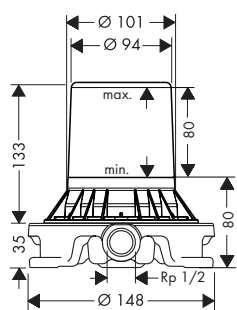

Базовий набір для змішувача для ванни для встановлення на підлозі

- для монтажу на незакінчену підлогу
- підходить для: одноважільний змішувач для ванни, одноважільний змішувач для ванни та вилив для ванни напідложний

10452180   459.80

додатково:

· Ущільнювальна фольга для базового набору змішувача для ванни для встановлення на підлозі	96441000	127.30