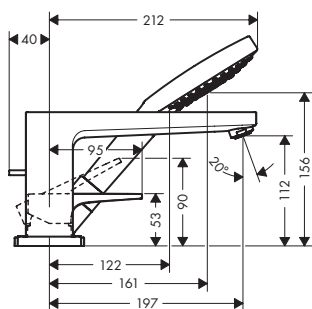

Поверхня

Артикул

Euro

Одноважільний змішувач для ванни на 3 отвори для встановлення на бортику з важільною ручкою для Secuflex

хром

32550000

685.20

- складається з: змішувач для ванни на 3 отвори, для монтажу на обідку ванни, ручний душ, тримач для душу
- виступ 197 мм
- тип з'єднання: внутрішня частина
- тип струменя змішувача: звичайний струмінь
- тип струменя ручного душу: Rain, RainAir, Whirl
- максимальна довжина висування ручного душу: 1,10 м
- максимальна витрата води при 3 бар: 19 л/хв.
- витрата води через вилив на ванну при 3 барах: 19 л/хв.
- витрата води ручним душем при 3 барах: 15 л/хв.
- картридж: картридж змішувача M35
- регульоване обмеження температури

складається з:

- Ручний душ 120 3jet (# 26530000)

альтернативні продукти:

- Одноважільний змішувач для ванни на 3 отвори для встановлення на бортику з петлеподібною ручкою для Secuflex

хром

74550000

708.10

потребус:

- Базовий набір для одноважільного змішувача на 3 отвори для встановлення на бортику ванни

13437180

686.60