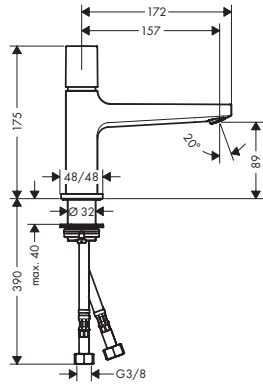

Душ

стор. 391

Метропол

Раковина

Змішувач для раковини 100 з ручкою Select та зливним гарнітуром push-open

- складається з: змішувач для раковини, система зливу - переливу
- ComfortZone 100
- виступ: 157 мм
- типи струменів: звичайний струмінь
- максимальна витрата води при 3 бар: 5 л/хв.
- картридж Select з регулюванням температури
- регульоване обмеження температури
- підходить для роботи з проточним водонагрівачем
- зливний клапан push-open G 1 ¼
- матеріал зливного набору: метал
- клас шуму: I
- клас витрати води O