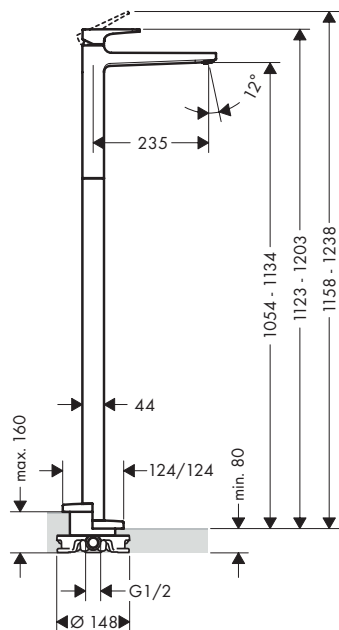

Всі розміри в мм.

Технічні специфікації та одиниці виміру можуть змінюватися

Прайс-лист 2022

375

Одноважільний змішувач для раковини для встановлення на підлогу без зливного гарнітура

- виступ: 235 мм
- типи струменів: звичайний струмінь
- максимальна витрата води при 3 бар: 5 л/хв.
- картридж: картридж змішувача M35
- регульоване обмеження температури
- підходить для роботи з проточним водонагрівачем
- клас шуму: I
- клас витрати води O