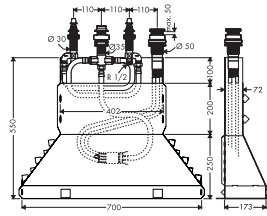

Всі розміри в мм.

Технічні специфікації та одиниці виміру можуть змінюватися

Базовий набір для змішувача на 4 отвори для для встановлення на бортику ванни

- складається з: внутрішня частина, шланг для душу, Secubox
- максимальна довжина висування ручного душу: 1,10 м
- клас витрати води C, B