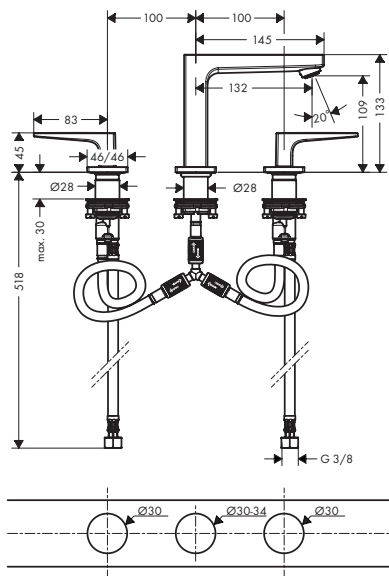

Metropol

Змішувач для раковини на 3 отвори 110 з важільною ручкою та зливним набором push-open

- складається з: змішувач для раковини, на 3 отвори, система зливу - переливу ComfortZone 110
- виступ: 132 мм
- максимальна витрата води при 3 бар: 5 л/хв.
- з керамічним вентилям гарячий/холодний 90°
- підходить для роботи з проточним водонагрівачем
- зливний клапан push-open G 1 1/4
- матеріал зливного набору: метал
- клас шуму: I
- клас витрати води O

альтернативні продукти:

- Одноважільний змішувач для раковини 110 на 3 отвори з петлеподібними ручками та зливним гарнітуром push-open

Поверхня	Артикул	Euro
хром	32514000	382.60

хром	74514000	405.60