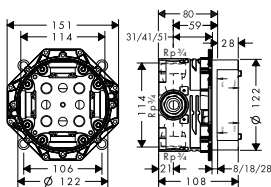

Базовий набір iBox universal

- підходить для роботи з усіма готовими комплектами для душу, ванни та термостатом для внутрішнього монтажу
- з'єднувальна різьба G 3/4
- орієнтація монтажу: симетричний монтаж
- звукоізолюваний монтаж
- розмір з'єднання: DN20
- клас витрати води D, B

альтернативні продукти:

· Базовий набір iBox universal із запірним вентилям		01850180	178.40

додатково:

· Подовжувач внутрішньої частини 2,5 см для iBox universal базовий набір		13595000	50.40
· Фіксуюча рейка для iBox universal		96615000	35.80
· Комплект для збірки iBox універсальний		93500000	13.00