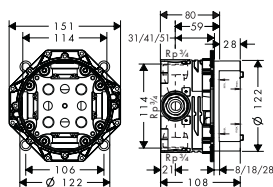

додатково:

· Подовжувач	хром	13593000	46.80

Базовий набір iBox universal

- підходить для роботи з усіма готовими комплектами для душу, ванни та термостатом для внутрішнього монтажу
- з'єднувальна різьба G 3/4
- орієнтація монтажу: симетричний монтаж
- звукоізолюваний монтаж
- розмір з'єднання: DN20
- клас витрати води D, B

альтернативні продукти:

· Базовий набір iBox universal із запірним вентиляем		01850180	178.40

додатково:

· Подовжувач внутрішньої частини 2,5 см для iBox universal базовий набір		13595000	50.40
· Фіксує рейка для iBox universal		96615000	35.80
· Комплект для збірки iBox універсальний		93500000	13.00