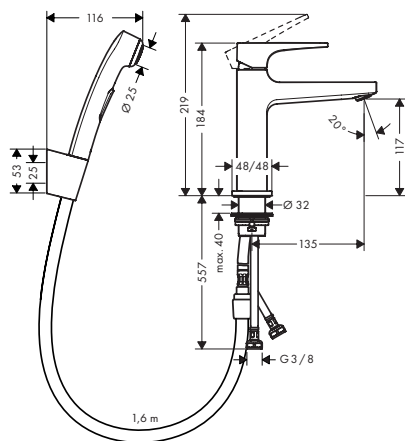

Одноважільний змішувач для раковини з петлеподібною ручкою, гігієнічним душем та душовим шлангом 160 см

- складається з: одноважільний змішувач для раковини, ручний душ біде, тримач для душу, душовий шланг, система зливу - переливу
- ComfortZone 110
- виступ: 135 мм
- максимальна витрата води при 3 бар: 5 л/хв.
- картридж: картридж змішувача M35
- регульоване обмеження температури
- підходить для роботи з проточним водонагрівачем
- зливний клапан push-open G 1 1/4
- матеріал зливного набору: метал

Поверхня

Артикул

Euro

хром

74522000

405.60