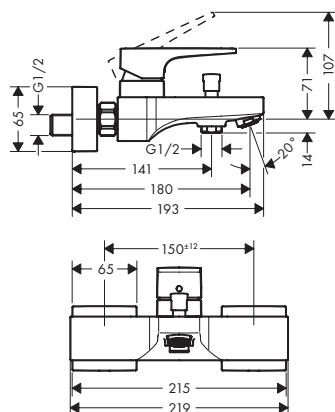

96441000 127.30

Одноважільний змішувач для ванни для зовнішнього встановлення з важільною ручкою

- виступ 180 мм
- тип з'єднання: S-подібні ексцентрики
- відстань по центрах: 150 мм ± 12 мм
- тип струменя змішувача: звичайний струмінь
- витрата води через вилив на ванну при 3 барах: 22 л/хв.
- витрата води ручним душем при 3 барах: 16 л/хв.
- картридж: картридж змішувача M35
- регульоване обмеження температури
- дивертер з автоматичним скиданням
- з вбудованою запобіжною комбінацією EN1717
- підходить для роботи з проточним водонагрівачем