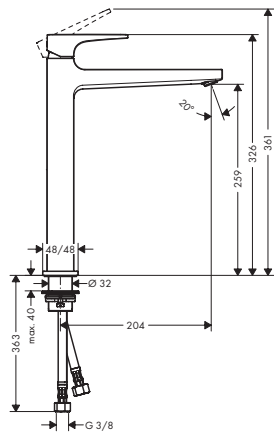

Metropol

Одноважільний змішувач для раковини 260 з важільною ручкою та зливним набором push-open

- складається з: одноважільний змішувач для раковини, система зливу - переливу
- ComfortZone 260
- виступ: 204 мм
- типи струменів: звичайний струмінь
- максимальна витрата води при 3 бар: 5 л/хв.
- керамічний вузол змішування
- регульоване обмеження температури
- підходить для роботи з проточним водонагрівачем
- зливний клапан push-open G 1 1/4
- матеріал зливного набору: метал

Поверхня	Артикул	Euro
хром	32512000	411.10
шліфована бронза	32512140	616.60
шліфований чорний	32512340	616.60
хром		
матовий чорний	32512670	575.50
матовий білий	32512700	575.50
поліроване золото	32512990	616.60