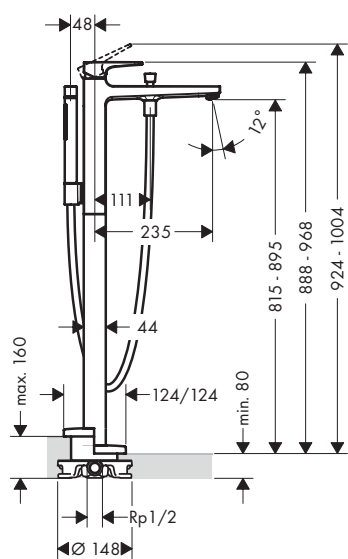

Поверхня

Артикул

Euro

хром

74522000

405.60

Ванна

Одноважільний змішувач для ванни для встановлення на підлогу з важільною ручкою