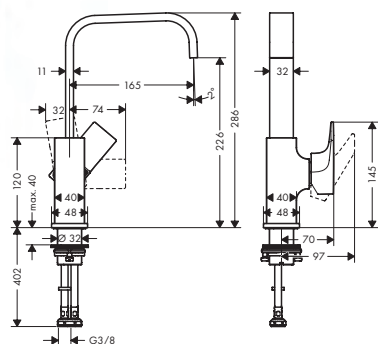

Одноважільний змішувач для раковини 230 з важільною ручкою та зливним набором push-open

- складається з: одноважільний змішувач для раковини, система зливу - переливу
- ComfortZone 230
- виступ: 165 мм
- кут повороту 120°
- типи струменів: звичайний струмінь
- максимальна витрата води при 3 бар: 5 л/хв.
- керамічний вузол змішування
- регульоване обмеження температури
- підходить для роботи з проточним водонагрівачем
- зливний клапан push-open G 1 1/4
- матеріал зливного набору: метал
- клас шуму: I
- клас витрати води O
- Ручка розташована біля підніжжя корпусу (не підходить для раковини у формі тазу)

альтернативні продукти:

- Одноважільний змішувач для раковини 230 з петлеподібною ручкою та зливним гарнітуром push-open

хром 32511000 399.80
шліфована бронза 32511140 599.60
шліфований чорний 32511340 599.60
хром
матовий чорний 32511670 559.60
матовий білий 32511700 559.60
поліроване золото 32511990 599.60