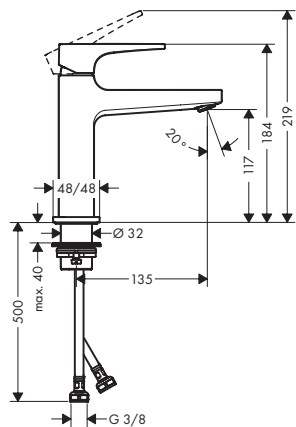

хром

32506000

285.60

хром

32508000

296.90

Одноважільний змішувач для раковини 110 CoolStart з важільною ручкою та зливним набором push-open

- складається з: одноважільний змішувач для раковини, система зливу - переливу
- ComfortZone 110
- виступ: 135 мм
- типи струменів: звичайний струмінь
- максимальна витрата води при 3 бар: 5 л/хв.
- керамічний вузол змішування
- регульоване обмеження температури
- підходить для роботи з проточним водонагрівачем
- зливний клапан push-open G 1 1/4
- матеріал зливного набору: метал
- клас шуму: I
- клас витрати води O