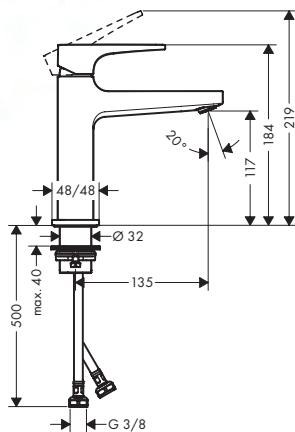

Одноважільний змішувач для раковини 110 з петлеподібною ручкою та зливним гарнітуром push-open

- складається з: одноважільний змішувач для раковини, система зливу - переливу
- ComfortZone 110
- виступ: 135 мм
- типи струменів: звичайний струмінь
- максимальна витрата води при 3 бар: 5 л/хв.
- керамічний вузол змішування
- регульоване обмеження температури
- підходить для роботи з проточним водонагрівачем
- зливний клапан push-open G 1 1/4
- матеріал зливного набору: метал

альтернативні продукти:

- Одноважільний змішувач для раковини 110 з петлеподібною ручкою та зливним гарнітуром pop-up

Поверхня	Артикул	Євро
хром	74507000	319.70