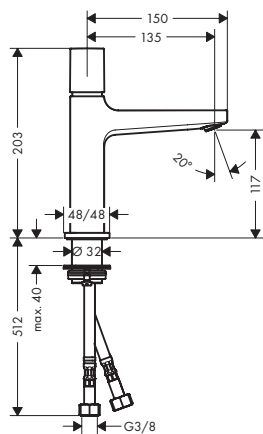

Змішувач для раковини 110 з ручкою Select та зливним клапаном push-open

- складається з: змішувач для раковини, система зливу - переливу
- ComfortZone 110
- виступ: 135 мм
- типи струменів: звичайний струмінь
- максимальна витрата води при 3 бар: 5 л/хв.
- картридж Select з регулюванням температури
- регульоване обмеження температури
- підходить для роботи з проточним водонагрівачем
- зливний клапан push-open G 1 ¼
- матеріал зливного набору: метал
- клас шуму: I
- клас витрати води O

хром

32571000

331.30