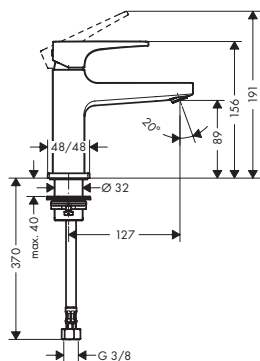

хром

32572000

456.90

Всі розміри в мм.

Одноважільний змішувач для раковини 100 з важільною ручкою для рукомийника для холодної води

- ComfortZone 100
- виступ: 127 мм
- типи струменів: звичайний струмінь
- максимальна витрата води при 3 бар: 5 л/хв.
- керамічний вузол змішування
- тільки для холодної води