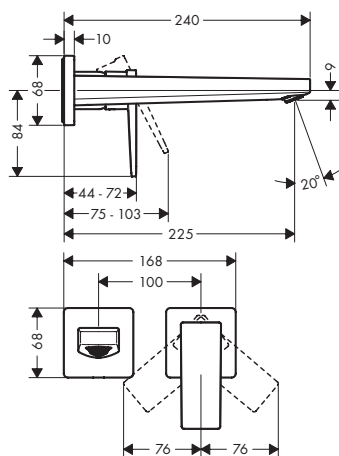

Поверхня

Артикул

Euro

хром

74512000

434.00

Одноважільний змішувач для раковини для прихованого настінного встановлення з виливом 22,5 см

- складається з: змішувач для раковини, одноважільний, прихованого монтажу, настінний, система зливу - переливу
- виступ: 225 мм
- типи струменів: звичайний струмінь
- максимальна витрата води при 3 бар: 5 л/хв.
- картридж: картридж змішувача M35
- регульоване обмеження температури
- підходить для роботи з проточним водонагрівачем
- зливний набір з фіксованим клапаном
- матеріал зливного набору: метал
- можливість розташування ручки праворуч або ліворуч
- клас шуму: I
- клас витрати води O