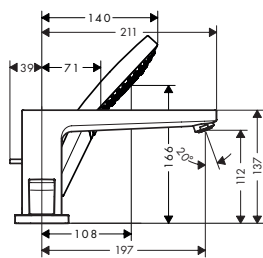

4.10

Змішувач для ванни на 4 отвори для встановлення на обідку з важільними ручками

хром

32553000

514.00

- складається з: змішувач на бортик ванни на 4 отвори, ручний душ, тримач для душу
- виступ 197 мм
- тип з'єднання: внутрішня частина
- тип струменя змішувача: звичайний струмінь
- тип струменя ручного душу: Rain, RainAir, Whirl
- максимальна довжина висування ручного душу: 1,60 м
- витрата води через вилив на ванну при 3 барах: 23 л/хв.
- витрата води ручним душем при 3 барах: 15 л/хв.
- з керамічним вентиляем гарячий/холодний 90°