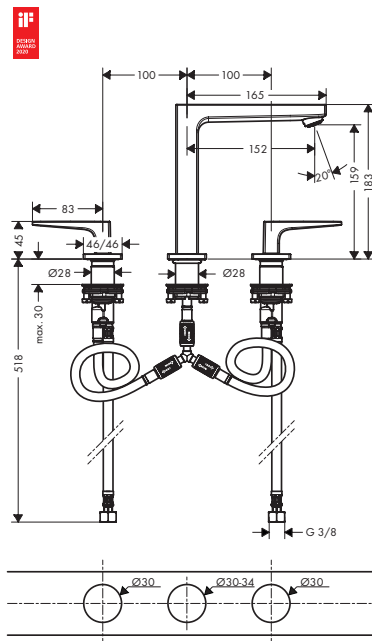

Змішувач для раковини на 3 отвори 160 з важільною ручкою та зливним набором push-open

- складається з: змішувач для раковини, на 3 отвори, система зливу - переливу ComfortZone 160
- виступ: 152 мм
- максимальна витрата води при 3 бар: 5 л/хв.
- з керамічним вентилям гарячий/холодний 90°
- підходить для роботи з проточним водонагрівачем
- зливний клапан push-open G 1 1/4
- матеріал зливного набору: метал
- клас шуму: I
- клас витрати води O

альтернативні продукти:

- Одноважільний змішувач для раковини 160 на 3 отвори з петлеподібними ручками та зливним гарнітуром push-open

хром	32515000	399.80
шліфована бронза	32515140	599.60
шліфований чорний	32515340	599.60
хром		
матовий чорний	32515670	559.60
матовий білий	32515700	559.60
поліроване золото	32515990	599.60

хром	74515000	422.60