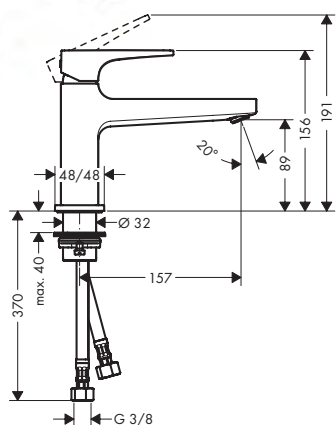

Metropol

Одноважільний змішувач для раковини 100 CoolStart з важільною ручкою та зливним гарнітуром push-open

- складається з: одноважільний змішувач для раковини, система зливу - переливу
- ComfortZone 100
- виступ: 157 мм
- типи струменів: звичайний струмінь
- максимальна витрата води при 3 бар: 5 л/хв.
- керамічний вузол змішування
- регульоване обмеження температури
- підходить для роботи з проточним водонагрівачем
- зливний клапан push-open G 1 ¼
- матеріал зливного набору: метал
- клас шуму: I
- клас витрати води O

Поверхня Артикул Euro

хром

32503000

279.90

альтернативні продукти:

- Одноважільний змішувач для раковини 100 з важільною ручкою для умивальника та зливним набором push-open

хром

32502000

274.10