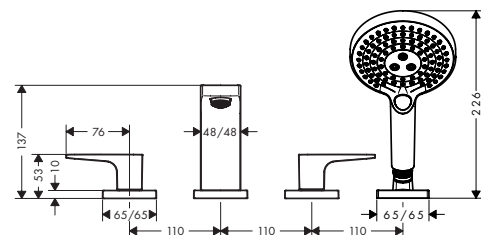

4.10

Змішувач для ванни на 4 отвори для встановлення на обідку з важільними ручками

хром

32553000

514.00

- складається з: змішувач на бортик ванни на 4 отвори, ручний душ, тримач для душу
- виступ 197 мм
- тип з'єднання: внутрішня частина
- тип струменя змішувача: звичайний струмінь
- тип струменя ручного душу: Rain, RainAir, Whirl
- максимальна довжина висування ручного душу: 1,60 м
- витрата води через вилив на ванну при 3 барах: 23 л/хв.
- витрата води ручним душем при 3 барах: 15 л/хв.
- з керамічним вентиляем гарячий/холодний 90°