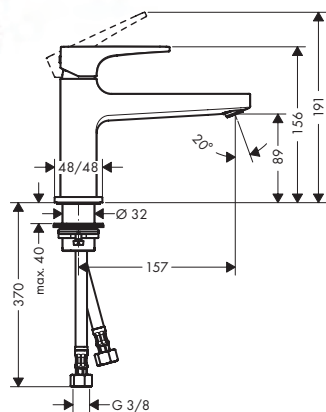

32500990

402.50

Одноважільний змішувач для раковини 100 з важільною ручкою для умивальника та зливним набором push-open

- складається з: одноважільний змішувач для раковини, система зливу - переливу
- ComfortZone 100
- виступ: 157 мм
- типи струменів: звичайний струмінь
- максимальна витрата води при 3 бар: 5 л/хв.
- керамічний вузол змішування
- регульоване обмеження температури
- підходить для роботи з проточним водонагрівачем
- зливний клапан push-open G 1 1/4
- матеріал зливного набору: метал