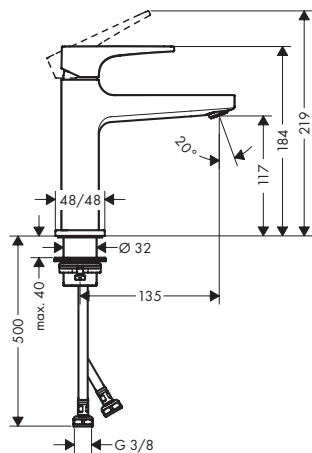

Електронні змішувачі / Змішувачі Care

CoolStart - Metropol