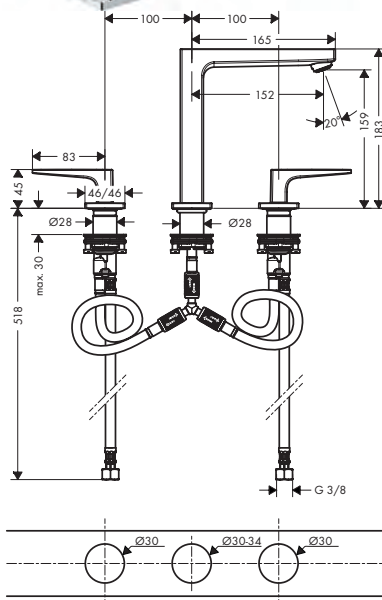

Одноважільний змішувач для раковини 160 на 3 отвори з петлеподібними ручками та зливним гарнітуром push-open

- складається з: змішувач для раковини, на 3 отвори, система зливу - переливу
- ComfortZone 160
- виступ: 152 мм
- максимальна витрата води при 3 бар: 5 л/хв.
- з керамічним вентилям гарячий/холодний 90°
- підходить для роботи з проточним водонагрівачем
- зливний клапан push-open G 1 ¼
- матеріал зливного набору: метал
- клас шуму: I
- клас витрати води O

альтернативні продукти:

- Змішувач для раковини на 3 отвори 160 з важільною ручкою та зливним набором push-open

хром

74515000

422.60

хром

32515000

399.80

шліфована бронза

32515140

599.60

шліфований чорний

32515340

599.60

хром

матовий чорний

32515670

559.60

матовий білий

32515700

559.60

поліроване золото

32515990

599.60

Всі розміри в мм.

Технічні специфікації та одиниці виміру можуть змінюватися

Прайс-лист 2022

375