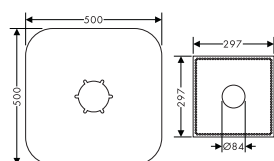

Ущільнювальна фольга для базового набору змішувача для ванни для встановлення на підлозі

96441000   127.30