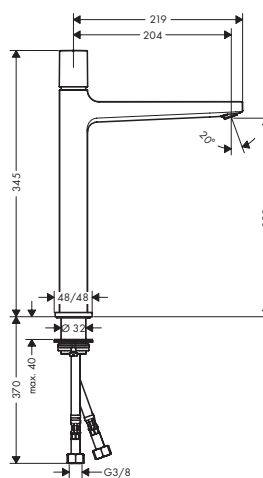

Змішувач для раковини 260 Select та зливним гарнітуром push-open

- складається з: змішувач для раковини, система зливу - переливу
- ComfortZone 260
- виступ: 204 мм
- типи струменів: звичайний струмінь
- максимальна витрата води при 3 бар: 5 л/хв.
- картридж Select з регулюванням температури
- регульоване обмеження температури
- підходить для роботи з проточним водонагрівачем
- зливний клапан push-open G 1 ¼
- матеріал зливного набору: метал
- клас шуму: I
- клас витрати води O

хром

32572000

456.90

Всі розміри в мм.