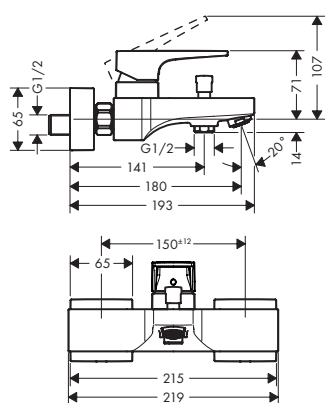

Одноважільний змішувач для ванни для зовнішнього встановлення з петлеподібною ручкою

- виступ 180 мм
- тип з'єднання: S-подібні ексцентрики
- відстань по центрах: 150 мм ± 12 мм
- тип струменя змішувача: звичайний струмінь
- витрата води через вилив на ванну при 3 барах: 22 л/хв.
- витрата води ручним душем при 3 барах: 16 л/хв.
- картридж: картридж змішувача M35
- регульоване обмеження температури
- дивертер з автоматичним скиданням
- з вбудованою запобіжною комбінацією EN1717
- з поглиначем шумів
- підходить для роботи з проточним водонагрівачем

хром	74540000	376.90

альтернативні продукти:

- Одноважільний змішувач для ванни для зовнішнього встановлення з важільною ручкою

хром	32540000	354.20
шліфована бронза	32540140	531.20
шліфований чорний	32540340	531.20
хром		
матовий чорний	32540670	495.90
матовий білий	32540700	495.90
поліроване золото	32540990	531.20

Всі розміри в мм.

Технічні специфікації та одиниці виміру можуть змінюватися