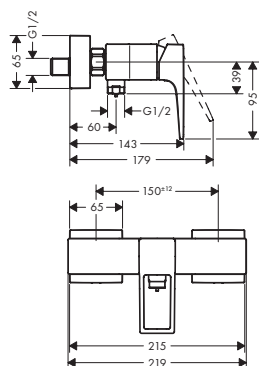

Metropol

Одноважільний змішувач для душу для зовнішнього встановлення з петлеподібною ручкою

- тип з'єднання: S-подібні ексцентрики
- відстань по центрах: 150 мм ± 12 мм
- максимальна витрата води при 3 бар: 33 л/хв.
- картридж: картридж змішувача M35
- регульоване обмеження температури
- клапан зворотнього потоку води
- з поглиначем шумів
- шлангове з'єднання DN15
- клас витрати води B

альтернативні продукти:

Одноважільний змішувач для душу для зовнішнього встановлення з важільною ручкою	Поверхня	Артикул	Євро
	хром	74560000	262.80
	хром	32560000	239.90
	шліфована бронза	32560140	359.80
	шліфований чорний	32560340	359.80
	хром		
	матовий чорний	32560670	335.90
	матовий білий	32560700	335.90
	поліроване золото	32560990	359.80