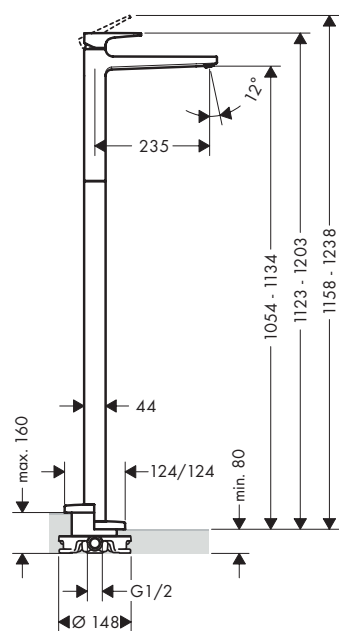

Одноважільний змішувач для раковини для встановлення на підлогу з петлеподібною ручкою без зливного гарнітура

- виступ: 235 мм
- типи струменів: звичайний струмінь
- максимальна витрата води при 3 бар: 5 л/хв.
- картридж: картридж змішувача M35
- регульоване обмеження температури
- підходить для роботи з проточним водонагрівачем
- клас шуму: I
- клас витрати води O

альтернативні продукти:

- Одноважільний змішувач для раковини для встановлення на підлогу без зливного гарнітура

потребує:

- Базовий набір для змішувача для ванни для встановлення на підлозі

додатково:

- Ущільнювальна фольга для базового набору змішувача для ванни для встановлення на підлозі

хром   74530000   1,222.00

хром   32530000   1,199.20

10452180   459.80

96441000   127.30