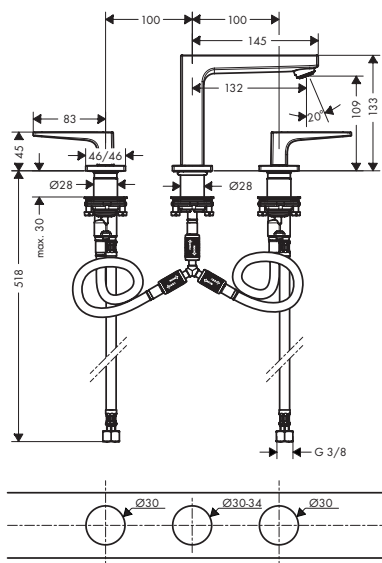

Одноважільний змішувач для раковини 110 на 3 отвори з петлеподібними ручками та зливним гарнітуром push-open

- складається з: змішувач для раковини, на 3 отвори, система зливу - переливу
- ComfortZone 110
- виступ: 132 мм
- максимальна витрата води при 3 бар: 5 л/хв.
- з керамічним вентилям гарячий/холодний 90°
- підходить для роботи з проточним водонагрівачем
- зливний клапан push-open G 1 ¼
- матеріал зливного набору: метал
- клас шуму: I
- клас витрати води O

альтернативні продукти:

- Змішувач для раковини на 3 отвори 110 з важільною ручкою та зливним набором push-open

Поверхня

Артикул

Euro

хром

74514000

405.60

хром

32514000

382.60