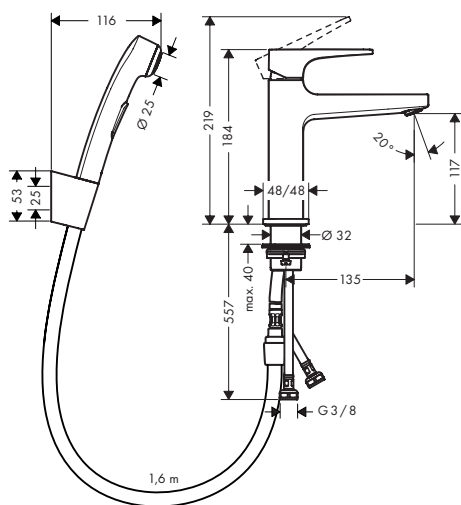

32520990

565.40

поліроване золото

Одноважільний змішувач для раковини з важільною ручкою, гігієнічним душем та душовим шлангом 160 см

- складається з: одноважільний змішувач для раковини, ручний душ біде, тримач для душу, душовий шланг, система зливу - переливу
- ComfortZone 110
- виступ: 135 мм
- максимальна витрата води при 3 бар: 5 л/хв.
- картридж: картридж змішувача M35
- регульоване обмеження температури
- підходить для роботи з проточним водонагрівачем
- зливний клапан push-open G 1 1/4
- матеріал зливного набору: метал