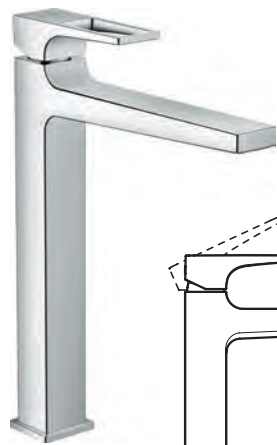

Metropol

Одноважільний змішувач для раковини 260 з петлеподібною ручкою для умивальника та зливним гарнітуром push-open

- складається з: одноважільний змішувач для раковини, система зливу - переливу ComfortZone 260
- виступ: 204 мм
- типи струменів: звичайний струмінь
- максимальна витрата води при 3 бар: 5 л/хв.
- керамічний вузол змішування
- регульоване обмеження температури
- підходить для роботи з проточним водонагрівачем
- зливний клапан push-open G 1/4
- матеріал зливного набору: метал

Поверхня

Артикул

Euro

хром

74512000

434.00