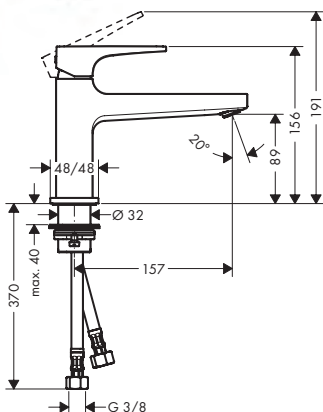

Одноважільний змішувач для раковини 100 з петлеподібною ручкою та зливним гарнітуром push-open

- складається з: одноважільний змішувач для раковини, система зливу - переливу
- ComfortZone 100
- виступ: 157 мм
- типи струменів: звичайний струмінь
- максимальна витрата води при 3 бар: 5 л/хв.
- керамічний вузол змішування
- регульоване обмеження температури
- підходить для роботи з проточним водонагрівачем
- зливний клапан push-open G 1 1/4
- матеріал зливного набору: метал

хром 74502000 296.90

Всі розміри в мм.