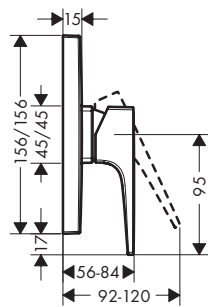

Одноважільний змішувач для душу для прихованого встановлення з важільною ручкою

- тип з'єднання: внутрішня частина
- максимальна витрата води при 3 бар: 29,3 л/хв.
- картридж: картридж змішувача M35
- регульоване обмеження температури
- з поглиначем шумів
- клас витрати води B

альтернативні продукти:

Одноважільний змішувач для душу для прихованого встановлення з петлеподібною ручкою	хром	74565000	222.80
	шліфована бронза	32565140	334.10
	шліфований чорний	32565340	334.10
	хром		
	матовий чорний	32565670	311.90
	матовий білий	32565700	311.90
	поліроване золото	32565990	334.10

потребус:

Базовий набір iBox universal	хром	01800180	245.50

додатково:

Подовжувач	хром	13593000	137.30
	шліфована бронза	13593140	46.80
	шліфований чорний	13593340	70.20
	хром		70.20
	матовий чорний	13593670	65.50
	матовий білий	13593700	65.50
	поліроване золото	13593990	70.20