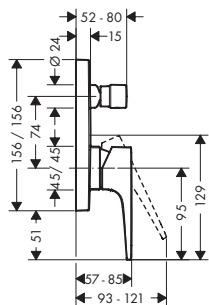

Одноважільний змішувач для ванни для прихованого встановлення з петлеподібною ручкою

- тип з'єднання: внутрішня частина
- витрати води верхнього споживача: 21 л/хв.
- витрата води нижнього споживача: 29 л/хв.
- картридж: картридж змішувача M35
- регульоване обмеження температури
- дивертер з автоматичним скиданням
- з поглиначем шумів
- клас шуму: I
- клас витрати води C, C

альтернативні продукти:

· Одноважільний змішувач для ванни для прихованого встановлення з петлеподібною ручкою та вбудованою захисною комбінацією відповідно EN1717	хром	74546000	365.50
· Одноважільний змішувач для ванни для прихованого встановлення з важільною ручкою	хром	32545000	239.90
	шліфована бронза	32545140	359.80
	шліфований чорний	32545340	359.80
	хром		
	матовий чорний	32545670	335.90
матовий білий	32545700	335.90	
поліроване золото	32545990	359.80	

потребує:

· Базовий набір iBox universal		01800180	137.30