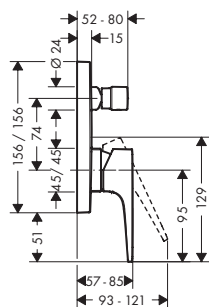

Всі розміри в мм.

Технічні специфікації та одиниці виміру можуть змінюватися

Одноважільний змішувач для ванни для прихованого встановлення з важільною ручкою

- тип з'єднання: внутрішня частина
- витрати води верхнього споживача: 21 л/хв.
- витрата води нижнього споживача: 29 л/хв.
- картридж: картридж змішувача M35
- регульоване обмеження температури
- дивертер з автоматичним скиданням з поглиначем шумів
- клас шуму: I
- клас витрати води C, C