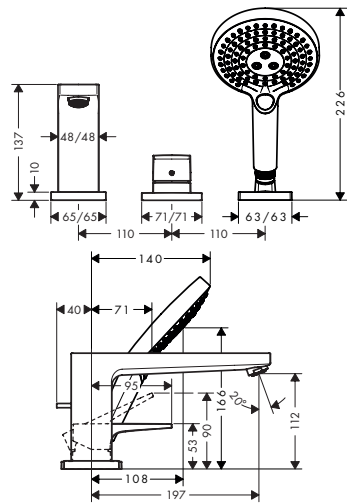

Всі розміри в мм.

Технічні специфікації та одиниці виміру можуть змінюватися

Одноважільний змішувач для ванни на 3 отвори для встановлення на бортику з важільною ручкою

Поверхня

Артикул

Euro

хром

32551000