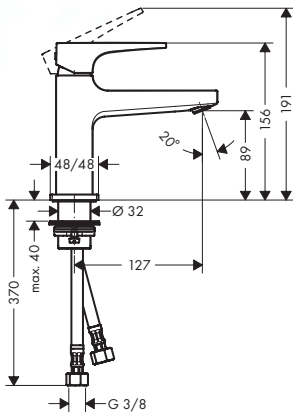

Одноважільний змішувач для раковини 100 з петлеподібною ручкою для умивальника зі зливним гарнітуром push-open

- складається з: одноважільний змішувач для раковини, система зливу - переливу
- ComfortZone 100
- виступ: 127 мм
- типи струменів: звичайний струмінь
- максимальна витрата води при 3 бар: 5 л/хв.
- керамічний вузол змішування
- регульоване обмеження температури
- підходить для роботи з проточним водонагрівачем
- зливний клапан push-open G 1 1/4
- матеріал зливного набору: метал

хром 74500000 291.20