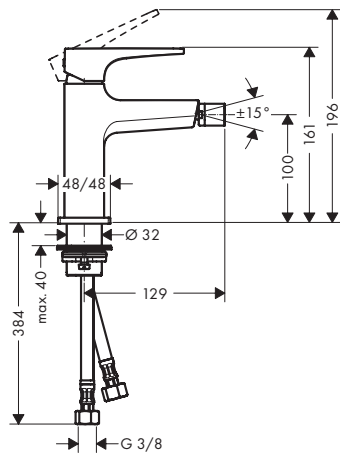

Всі розміри в мм.

Технічні специфікації та одиниці виміру можуть змінюватися

Metropol

Одноважільний змішувач для біде з петлеподібною ручкою та зливним гарнітуром push-open

- складається з: одноважільний змішувач для біде, система зливу - переливу
- виступ 129 мм
- формувач струменя з шарнірним з'єднанням
- типи струменів: ламінарний струмінь
- максимальна витрата води при 3 бар: 7,2 л/хв.
- картридж: картридж змішувача M35
- регульоване обмеження температури
- підходить для роботи з проточним водонагрівачем
- матеріал зливного набору: метал
- клас шуму: II
- клас витрати води O