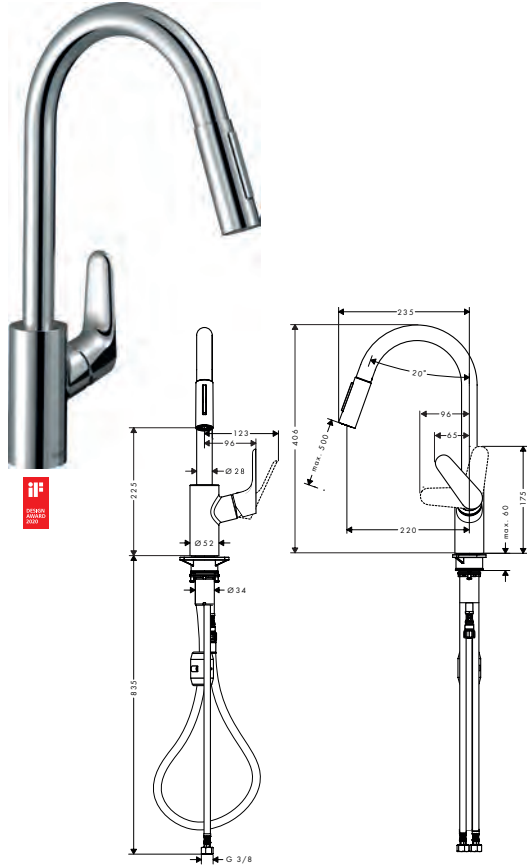

### Focus M41

#### Focus M41 Одноважільний змішувач для кухні 240, з витяжним виливом, 2jet

- ComfortZone 240
- поворотна область 110° / 150°
- ламінарний струмінь, Душевая струя
- душовий струмінь, що можна фіксувати, автоматичне перемикання струменю у вихідний режим закриттям змішувача
- магнітний тримач для душу MagFit
- душовий шланг Quick-Connect
- максимальна витрата води при 3 бар: 10 л/хв.
- керамічний вузол змішування
- з'єднувальні шланги G 3/8
- регульоване обмеження температури
- вбудований захист від зворотнього потоку води
- підходить для роботи з проточним водонагрівачем
- клас шуму: I
- клас витрати води O, O

Поверхня	Артикул	Euro
хром	31815000	245.61
матовий чорний	31815670	382.00
під сталь	31815800	283.92