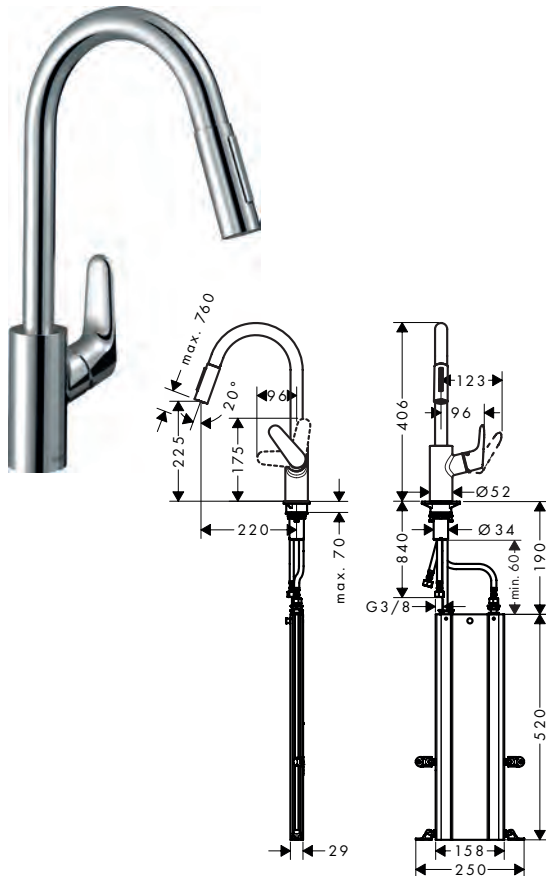

Focus M41 Одноважільний змішувач для кухні 240, з витяжним виливом, 2jet, sBox

- складається з: одноважільний кухонний змішувач, корпус для шланга
- ComfortZone 240
- поворотна область 110° / 150°
- ламінарний струмінь, Душевая струя
- душовий струмінь, що фіксується, налаштування струменя натисканням кнопки
- магнітний тримач для душу MagFit
- максимальна витрата води при 3 бар: 10 л/хв.
- керамічний вузол змішування
- з'єднувальні шланги G 3/8
- регульоване обмеження температури
- вбудований захист від зворотнього потоку води
- підходить для роботи з проточним водонагрівачем
- короб sBox для тихого, плавного, безпечного переміщення шланга в кухонній шафі, під стільницею
- довжина висувного виливу До 76 см
- клас шуму: I
- клас витрати води O, O

хром	73880000	325.40
під сталь	73880800	405.00

альтернативні продукти:

- Focus M41 Одноважільний змішувач для кухні 240, Есо, з витяжним виливом, 2jet, sBox

хром	73895000	325.40

Всі розміри в мм.

Технічні специфікації та одиниці виміру можуть змінюватися

Прайс-лист 2022

707