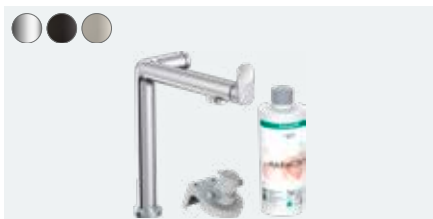

Aqittura M91
FilterSystem 240, 1jet, стартовий набір
76802000 хром
76802670 матовий чорний
76802800 під сталь