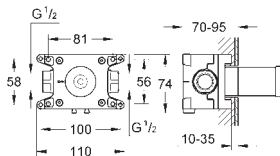

GROHE RAPIDO C / ЗАПІРНІ КЛАПАНИ

Артикул

Колір

Брутто ціна
з ПДВ, €

РІШЕННЯ ДЛЯ
ПРИХОВАНОГО
МОНТАЖУ

35 028 000

вбудована частина

192,00

Rapido C

Вбудований блок на один вихід

для модульної установки душової системи Grohtherm Custom
вбудований блок із захисним коробом
водонепроникний ущільнювач для монтажу
для цегляної кладки і сухого монтажу
точки кріплення для монтажу перед стіною або стіною-перегородкою
корпус із латуні із низьким вмістом цинку
попередньо змонтована керамічна вентиляльна голівка 3/4"
різьбове з'єднання 1/2"
витрата води:
55.0 л/хв при 3 барах
глибина монтажу 70-95 мм
мінімальний тиск 1.0 бар

29 800 000

вбудована частина

31,00