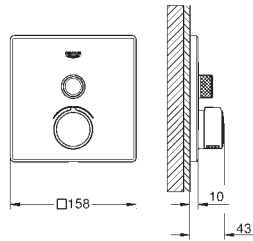

SmartControl

Змішувач прихованого монтажу з 1 кнопкою керування

комплект верхньої монтажної частини для вбудованої частини GROHE Rapido SmartBox 35 600/35 604 металева настінна накладка із GROHE FastFixation (накладка з кришкою і флісовий ущільнювач, вбудоване кріплення), припасування в межах 6°