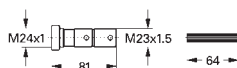

попередньо змонтована керамічна вентиляльна голівка 1/2"
180°
різьбове з'єднання 1/2"
регульована глибина монтажу
25 - 80 мм
DR-латунь

29 813 000

вбудована частина

49,00

3/4"

45 202 000

вбудована частина

10,50