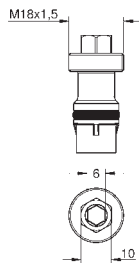

14 053 00M

вбудована частина

54,00

Сервісні заглушки
підходить для Grotherm SmartControl, змішувача SmartControl і наборів із термостатами з 2 рукоятками Grotherm у поєднанні із GROHE Rapido SmartBox
одиниць в упаковці: 2