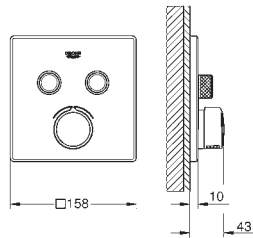

SmartControl

Змішувач SmartControl прихованого монтажу з 2 кнопками керування

комплект верхньої монтажної частини для вбудованої частини GROHE Rapido SmartBox 35 600/35 604 металева настінна накладка із GROHE FastFixation (накладка з кришкою і флісовий ущільнювач, вбудоване кріплення), припасування в межах 6°

GROHE StarLight хромована поверхня

GROHE SmartControl вмикається натисканням кнопки Вкл/Викл, збільшення водного потоку повертанням рукоятки від режиму EcoJoy (мінімальний) до Full Flow (максимальний)

замінні символи

температурний картридж для змішування

декілька виходів можуть бути задіяні одночасно

без вбудованої частини

пропускну здатність виходів:

вихід В = 23 л/хв

вихід С = 25 л/хв

вихід В + С = 27 л/хв

35 600 000

вбудована частина

113,00

GROHE Rapido SmartBox Універсальна вбудована частина для прихованого монтажу

29 149 000

хром

713,00