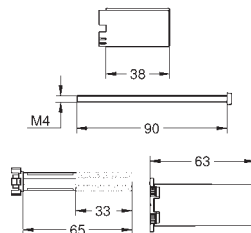

14 048 000

вбудована частина

112,00

Rapido SmartBox
Універсальний набір подовжувачів для одноважільних змішувачів, 25 мм
для комплектів верхньої монтажної частини Grotherm SmartControl і змішувачів SmartControl у поєднанні з GROHE Rapido SmartBox