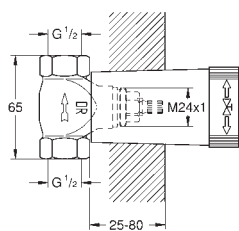

Rapido C

Вбудований блок на один вихід

для модульної установки душової системи Grohtherm Custom
вбудований блок із захисним коробом
водонепроникний ущільнювач для монтажу
для цегляної кладки і сухого монтажу
точки кріплення для монтажу перед стіною або стіною-перегородкою
корпус із латуні із низьким вмістом цинку
попередньо змонтована керамічна вентиляльна голівка 3/4"
різьбове з'єднання 1/2"
витрата води:
55.0 л/хв при 3 барах
глибина монтажу 70-95 мм
мінімальний тиск 1.0 бар

29 800 000

вбудована частина

31,00

Механізм прихованого вентиля, 1/2"

попередньо змонтована вентиляльна голівка 1/2"
короткий шпindel
захисний втулок
різьбове з'єднання 1/2"
DR-латунь

29 802 000

вбудована частина