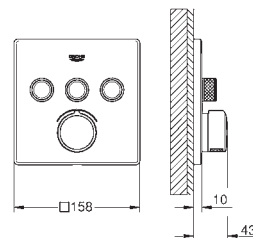

SmartControl

Змішувач прихованого монтажу з 3 кнопками керування

комплект верхньої монтажної частини для вбудованої частини GROHE Rapido SmartBox 35 600/35 604 металева настінна накладка із GROHE FastFixation (накладка з кришкою і флісовий ущільнювач, вбудоване кріплення), припасування в межах 6°

GROHE StarLight хромована поверхня

GROHE SmartControl вмикається натисканням кнопки Вкл/Викл, збільшення водного потоку повертанням рукоятки від режиму EcoJoy (мінімальний) до Full Flow (максимальний)

замінні символи

температурний картридж для змішування

декілька виходів можуть бути задіяні одночасно

без вбудованої частини

пропускну здатність виходів:

вихід А = 22 л/хв

вихід В = 26 л/хв

вихід С = 22 л/хв

вихід А + В = 31 л/хв

вихід А + В + С = 34 л/хв

35 600 000

вбудована частина

113,00

GROHE Rapido SmartBox Універсальна вбудована частина для прихованого монтажу