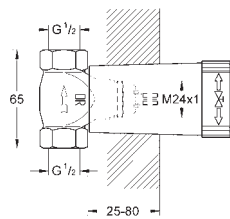

29 804 000

вбудована частина

57,00

спайкове з'єднання Ø 22 мм

29 811 000

вбудована частина

28,00

Вбудований вентиль 1/2"