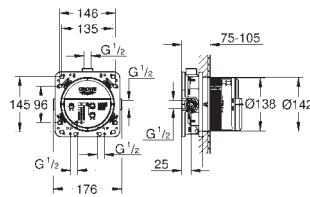

GROHE RAPIDO SMARTBOX

Артикул

Колір

Брутто ціна
з ПДВ, €

35 600 000

вбудована частина

113,00

Rapido SmartBox
Універсальна вбудована частина, 1/2"
3 виходи 1/2"
2 входи знизу для підключення води, 1/2"
глибина монтажу 75-105 мм
блок підключення із латуні
попередньо вмонтована заглушка
міцний корпус і захисна накладка
підготовлені отвори для кріплення до цегляної кладки і для сухого монтажу
ущільнювач
без комплекту верхньої монтажної частини

14 055 000

вбудована частина

137,00

Комбінація захисту від зворотнього потоку (EN1717)
комплект переоснащення для захисту від зворотнього потоку у поєднанні із вбудованими системами впуску, змиву та утилізації відходів
замінює окремий переривач трубопроводу для житлових приміщень
підходить для комплектів із накладними панелями на 2 виходи, створених для поєднання із GROHE Rapido SmartBox: Grotherm SmartControl, SmartControl Mixer, термостати з двома рукоятками Grotherm, одноважільні змішувачі