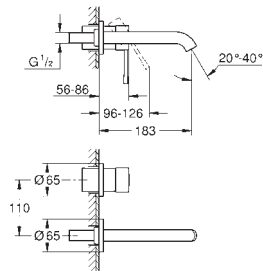

мінімальний тиск 1.0 бар

з'єднувальна гайка 1/2" x 10.5 мм

19 408 001

хром

289,00

19 408 DC1

дамаська сталь

405,00