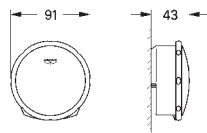

зливний клапан

ущільнювач

матеріал для кріплення

19 952 000

хром

242,00

Talentofill

Зливний і переливний гарнітур