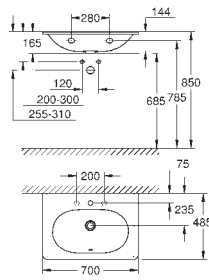

39 564 00H

альпійський білий

388,00

Essence
Раковина 70

настінна

1 перфорований отвір, 2 отвори підготовлені до перфорації із переливом на зворотній стороні змішувача
700 x 485 мм

підходить для напів'єдесталів і п'єдесталів сантехнічне обладнання

PureGuard поверхня, що запобігає налипанню бруду, антибактеріальне покриття

12 одиниць у палеті