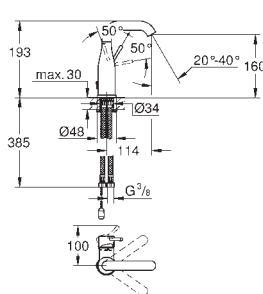

23 480 001

хром

256,00

Essence

Одноважільний змішувач для раковини 1/2" M-розміру

монтаж на один отвір

металевий важіль

GROHE SilkMove 28 мм керамічний картридж

із обмежувачем температури

GROHE StarLight хромована поверхня

GROHE EcoJoy аератор 5.7 л/хв

GROHE AquaGuide аератор, що регулюється

GROHE FastFixation Plus система швидкого монтажу

обертовий вилів із аератором і стопором

висувний ланцюжок

гнучкі з'єднувальні шланги