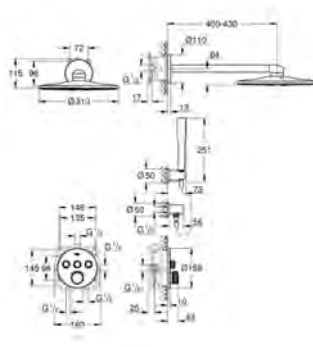

вихід A = 27 л/хв

вихід B = 27 л/хв

вихід C = 27 л/хв

без вбудованої частини

35 600 000	вбудована частина	113,00
GROHE Rapido SmartBox Універсальна вбудована частина для прихованого монтажу		

35 604 000	вбудована частина	96,00
GROHE Rapido SmartBox Універсальна вбудована частина для прихованого монтажу		