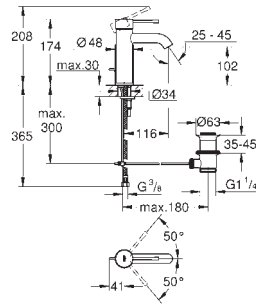

Брутто ціна
з ПДВ, €

23 589 001
23 589 DC1

хром
дамаська сталь

225,00
315,00

Essence

Одноважільний змішувач для раковини 1/2" S-розміру

монтаж на один отвір
металевий важіль

GROHE SilkMove 28 мм керамічний картридж
із обмежувачем температури