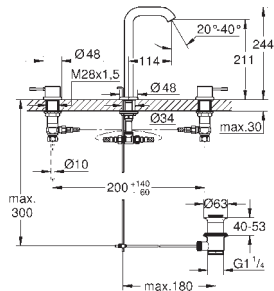

з'єднувальна гайка 1/2" x 10.5 мм

20 299 001

хром

404,00

Essence

Змішувач для раковини на 3 отвори L-розміру

металевий важіль

керамічні вентиля 1/2", 90°