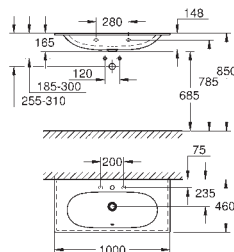

39 566 00H

альпійський білий

851,00

Essence
Раковина 100

настінна

1 перфорований отвір, 2 отвори підготовлені до перфорації із переливом на зворотній стороні змішувача для встановлення на тумбу
1000 x 460 мм

сантехнічне обладнання

PureGuard поверхня, що запобігає налипанню бруду, антибактеріальне покриття

8 одиниць у палеті