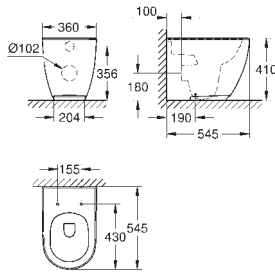

39 573 00H

альпійський білий

561,00

Essece

Унітаз підлогового монтажу із розташуванням до стіни
універсальний сифон для горизонтального та вертикального випуску
із розташуванням до стіни
для вбудованого бачка
безобідковий
об'єм змиву 3/4.5 л
включає комплект кріплень
сантехнічне обладнання
монолітний із невидимим кріпленням
PureGuard поверхня, що запобігає налипанню
бруду, антибактеріальне покриття
сумісний із сидінням і кришкою 39 576 000 (стандарт) або 39 577 000
(механізм плавного закриття soft close)

8 одиниць у палеті