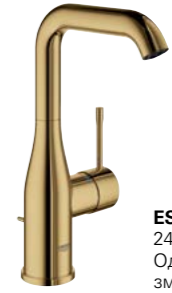

ESSENCE (S-SIZE) 264,00 €
24 171 GL1
Одноважільний
змішувач для раковини

Зливний механізм | Регульований аератор
GROHE AquaGuide

ESSENCE (M-SIZE) 309,00 €
24 173 GL1
Одноважільний
змішувач для раковини

Зливний механізм | Поворотний вилів з
обмежувачем повороту | Регульований аератор
GROHE AquaGuide

ESSENCE (L-SIZE) 339,00 €
24 174 GL1
Одноважільний
змішувач для раковини

Зливний механізм | Поворотний вилів з
обмежувачем повороту | Регульований аератор
GROHE AquaGuide

ESSENCE (S-SIZE) 264,00 €
24 178 GL1
Одноважільний
змішувач для біде