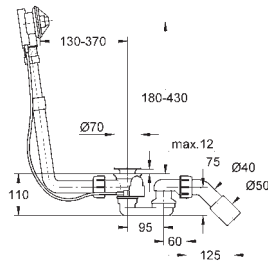

28 943 000

вбудована частина

197,00

Talento

Зливний і переливний гарнітур

для нестандартних ванн

із боуденівським кабелем

без комплекта верхньої монтажної частини

сифон

45° зливне коліно

28 991 000

вбудована частина

366,00

Talentofill

Зливний і переливний гарнітур

для анатомічних ванн

без комплекта верхньої монтажної частини

із сифоном та 45° зливним коліном

без антивакуумного пристрою

монтаж відповідно до DIN 1988

лише у поєднанні із антивакуумним пристроєм

тип A2

або із з'єднувальним гарнітуром Talentofill (28 995)