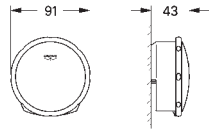

28 943 000

вбудована частина

197,00

Talento

Зливний і переливний гарнітур

для нестандартних ванн

із боуденівським кабелем

без комплекта верхньої монтажної частини

сифон

45° зливне коліно