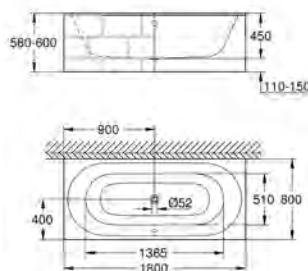

39 620 00H

альпійський білий

1 470,00

Essence
Ванна
вбудованого монтажу
180 x 80 см
висота 45 см
об'єм води 240 л
об'єм спожитої води 170 л
із EasyClean
із переливом
сантехнічна титанова сталь
підходить для змивних комплектів Talento (28 943 000 + 19 025 000) і
Talentofill (28 991 000 + 19 952 000)
рекомендований монтажний набір Porestat # 17156511
рекомендований монтажний набір Schedel SW 80026
включає шумопоглинаючі килимки
необхідні ніжки для ванни 49 115 000 і система ущільнення 49 114 000, що
продається окремо