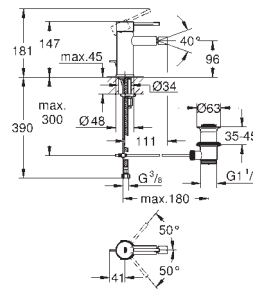

32 935 001
32 935 DC1

хром
дамаська сталь

225,00
315,00

Essence

Одноважільний змішувач для біде 1/2" S-розміру

монтаж на один отвір

металевий важіль

GROHE SilkMove 28 мм керамічний картридж

із обмежувачем температури

GROHE StarLight хромована поверхня

GROHE FastFixation Plus система швидкого монтажу

аератор із шаровим шарніром

набір донних клапанів 1 1/4"

гнучкі з'єднувальні шланги

мінімальний тиск 1.0 бар

32 934 001

хром

218,00

Essence

Одноважільний змішувач для біде 1/2" S-розміру

монтаж на один отвір

металевий важіль

GROHE SilkMove 28 мм керамічний картридж

із обмежувачем температури

GROHE StarLight хромована поверхня

GROHE FastFixation Plus система швидкого монтажу

аератор із шаровим шарніром

висувний ланцюжок

гнучкі з'єднувальні шланги