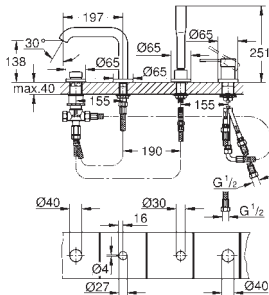

Артикул Колір Брутто ціна з ПДВ, €

24 092 001	хром	287,00
24 092 DC1	дамаська сталь	402,00
24 092 GL1	прохолодний схід сонця	431,00
24 092 GN1	матовий прохолодний схід сонця	460,00
24 092 DA1	теплий захід сонця	431,00
24 092 DL1	матовий теплий захід сонця	460,00
24 092 A01	графіт	431,00
24 092 AL1	матовий графіт	460,00

Essence

Одноважільний змішувач із перемикачем на 3 положення

комплект верхньої монтажної частини для

вбудованої частини GROHE Rapido SmartBox 35 600/35 604

GROHE SilkMove 46 мм керамічний картридж

GROHE StarLight хромована поверхня

із настінними розетками **GROHE FastFixation** (приховані ексцентрики,

ущільнювачі, кріплення)

металева настінна накладка, припасування в межах 6°

металевий важіль

перемикач на 3 положення

пропускну здатність виходів:

вихід A = 27 л/хв

вихід B = 27 л/хв

вихід C = 27 л/хв

без вбудованої частини

35 600 000	вбудована частина	113,00
GROHE Rapido SmartBox Універсальна вбудована частина для прихованого монтажу		

35 604 000	вбудована частина	96,00
GROHE Rapido SmartBox Універсальна вбудована частина для прихованого монтажу		

34 705 000	хром	2 000,00

Grohtherm SmartControl

Душовий комплект Rainshower SmartActive 310

складається із:

термостат прихованого монтажу із 3 кнопками керування

комплект верхньої монтажної частини Grohtherm SmartControl

(29 121 000)

вбудованої частини GROHE Rapido SmartBox 35 600/35 604

верхній душ Rainshower 310 (26 475) з 2 режимами струменя,

горизонтальний душовий кронштейн 400 мм і вбудований блок для

верхнього душу (26 483 000)

ручний душ Euphoria Cosmopolitan Stick (27 367)

настінний тримач для душу Rainshower (27 074 000)

настінний з'єднувальний елемент Rainshower 1/2" (27 057 000)

душовий шланг Silverflex 1500 мм 1/2" x 1/2" (28 364)