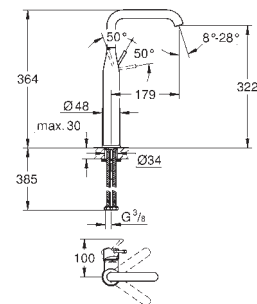

32 901 001
32 901 DC1

хром
дамаська сталь

391,00
548,00

Essence

Одноважільний змішувач для раковини 1/2" XL-розміру

монтаж на один отвір

металевий важіль

для окремо розташованих раковин

GROHE SilkMove 28 мм керамічний картридж

із обмежувачем температури

GROHE StarLight хромована поверхня

GROHE EcoJoy аератор 5.7 л/хв

GROHE AquaGuide аератор, що регулюється

GROHE FastFixation Plus система швидкого монтажу

обертовий вилив із аератором і стопором

гладенький корпус

гнучкі з'єднувальні шланги

мінімальний тиск 1.0 бар