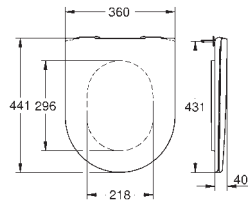

24 одиниць у палеті

39 577 000

альпійський білий

226,00

Essece

Сидіння для унітазу
із кришкою
просто та швидко знімається
з'ємне
матеріал: дюропласт
включає комплект кріплень
петлі із нержавіючої сталі
проста фіксація зверху
здатність витримувати вагу до 150 кг
сумісний із усіма чашами колекції Essece