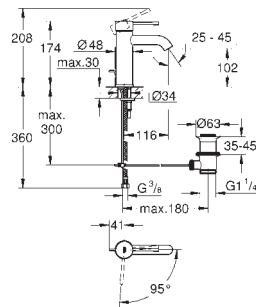

23 591 001

хром

225,00

Essence

Одноважільний змішувач для раковини 1/2" S-розміру

монтаж на один отвір
металевий важіль

GROHE SilkMove ES 28 мм керамічний картридж із енергозберігаючою функцією (завдяки подачі холодної води при центральному положенні рукоятки)

із обмежувачем температури

GROHE StarLight хромована поверхня

GROHE EcoJoy аератор 5.7 л/хв

GROHE AquaGuide аератор, що регулюється

GROHE FastFixation Plus система швидкого монтажу

набір донних клапанів 1 1/4"

гнучкі з'єднувальні шланги