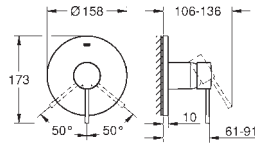

35 600 000

вбудована частина

113,00

GROHE Rapido SmartBox Універсальна вбудована частина для прихованого монтажу

35 604 000

вбудована частина

96,00

GROHE Rapido SmartBox Універсальна вбудована частина для прихованого монтажу

24 058 001

хром

254,00

24 058 DC1

дамаська сталь

356,00

24 058 GL1

прохолодний схід сонця

381,00

24 058 GN1

матовий прохолодний схід сонця

406,00

24 058 DA1

теплі захід сонця

381,00

24 058 DL1

матовий теплий захід сонця

406,00

24 058 A01

графіт

381,00

24 058 AL1

матовий графіт

406,00

Essence

Одноважільний змішувач із перемикачем на 2 положення

комплект верхньої монтажної частини для

вбудованої частини GROHE Rapido SmartBox 35 600/35 604

GROHE SilkMove 46 мм керамічний картридж

GROHE StarLight хромована поверхня

із настінними розетками **GROHE FastFixation** (приховані ексцентрики,

ущільнювачі, кріплення)

металева настінна накладка, припасування в межах 6°

металевий важіль

автоматичний перемикач на 2 положення

пропускна здатність виходів: вихід В = 27 л/хв, вихід С = 27 л/хв

без вбудованої частини