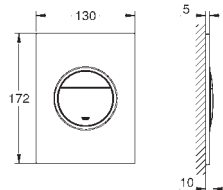

Nova Cosmopolitan S

Накладна панель змиву

2 режими змиву: подвійний і старт/стоп

для пневматичного змивного клапана AV1

GD 2 зливний бачок

для вертикального монтажу

130 x 172 мм

із ABS

GROHE StarLight хромована поверхня

GROHE EcoJoy технологія неперевершеного

потoku при економічному використанні води

панель змиву із магнітним тримачем і кріпильним кронштейном у комплекті

сумісна із Rapid SLX

для використання із Rapid SL і Uniset із бачком GD 2, будь ласка, замовляйте ревізійний короб 40 911 000 (продається окремо)