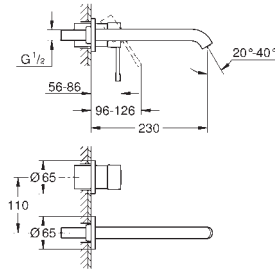

Брутто ціна
з ПДВ, €

19 967 001
19 967 DC1

хром
дамаська сталь

326,00
456,00

Essence

Змішувач для раковини на 2 отвори L-розміру

настінний монтаж
комплект верхньої монтажної частини для
23 571 000

без блоку прихованого монтажу
металева розетка
металевий важіль