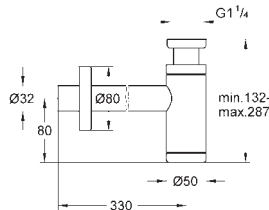

Сифон 1 1/4"

для раковин

латунь

(нагвинтна заглушка для очистки)

велика насувна розетка

GROHE StarLight хромована поверхня

37 601 000

хром

128,00

37 601 DC0

дамаська сталь

230,00