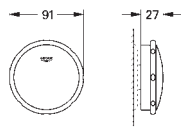

Talento

Зливний і переливний гарнітур для ванни

комплект верхньої монтажної частини

розетки

зливної заглушки

набору для монтажу

у поєднанні із Talentofill 28 939/28 943

GROHE StarLight хромована поверхня

28 912 000

хром

234,00