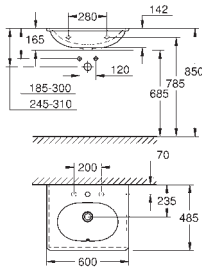

39 565 00H

альпійський білий

362,00

Essence
Раковина 60

настінна

1 перфорований отвір, 2 отвори підготовлені до перфорації із переливом на зворотній стороні змішувача
600 x 485 мм

підходить для напів'єдесталів і п'єдесталів сантехнічне обладнання

PureGuard поверхня, що запобігає налипанню бруду, антибактеріальне покриття

16 одиниць у палеті