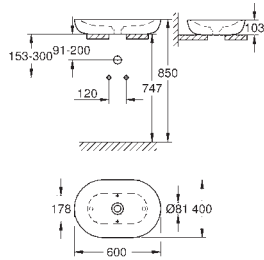

16 одиниць у палеті

39 608 00H

альпійський білий

569,00

Essece
Раковина-чаша 60
без переливу
600 x 400 мм
включає комплект кріплень
включає керамічний злив, з'ємну кришку
без функції перекриття води
сантехнічне обладнання
PureGuard поверхня, що запобігає налипанню
бруду, антибактеріальне покриття