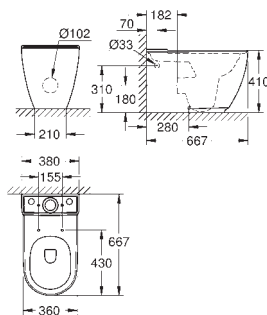

39 570 000

альпійський білий

226,00

Essece
Напів'єдестал для раковини
включає комплект кріплень
сантехнічне обладнання
33 одиниць у палеті

39 571 00H

альпійський білий

539,00

Essece
Унітаз настінного монтажу
для вбудованого бачка
прямий круговий злив
безобідковий
горизонтальний випуск
об'єм зливу 3/4.5 л
включає комплект кріплень
сантехнічне обладнання
монолітний із невидимим кріпленням
PureGuard поверхня, що запобігає налипанню
бруду, антибактеріальне покриття
сумісний із сидінням і кришкою 39 576 000 (стандарт) або 39 577 000
(механізм плавного закриття soft close)
12 одиниць у палеті