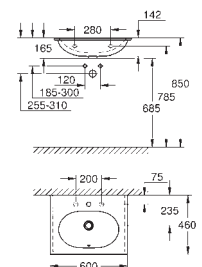

39 568 00H

альпійський білий

418,00

Essence
Раковина 60

настінна

1 перфорований отвір, 2 отвори підготовлені до перфорації із переливом на зворотній стороні змішувача для встановлення на тумбу
600 x 460 мм

сантехнічне обладнання

PureGuard поверхня, що запобігає налипанню бруду, антибактеріальне покриття

16 одиниць у палеті