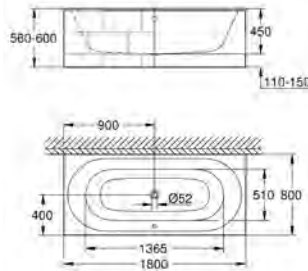

39 611 000

альпійський білий

7 220,00

Essence
Ванна
що розташовується окремо
180 x 80 см
висота 57,5 см
об'єм води 240 л
об'єм спожитої води 170 л
без переливу
сантехнічна титанова сталь
обов'язковий комплект змиву 49 113 000/SH0 (продається окремо)
мережеве живлення, необхідне для монтажу комплекта змиву
49 113 000/SH0
включає шумопоглинаючі килимки