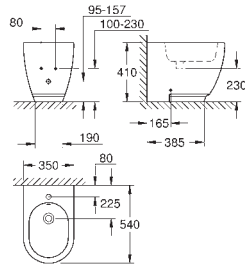

39 575 00H

альпійський білий

561,00

Essence
Біде підлогового монтажу
1 перфорований отвір
із переливом
включає комплект кріплень
сантехнічне обладнання
монолітний із невидимим кріпленням
PureGuard поверхня, що запобігає налипанню
бруду, антибактеріальне покриття
8 одиниць у палеті