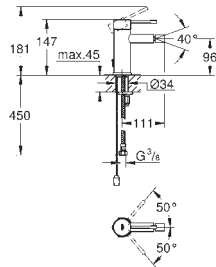

GROHE FastFixation Plus система швидкого монтажу

аератор із шаровим шарніром

висувний ланцюжок

гнучкі з'єднувальні шланги

33 636 001
33 636 DC1

хром
дамаська сталь

249,00
348,00

Essence