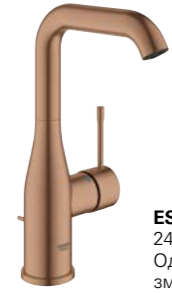

ESSENCE (S-SIZE) 282,00 €

24 171 DL1
Одноважільний
змішувач для раковини

Зливний механізм | Регульований аератор
GROHE AquaGuide

ESSENCE (M-SIZE) 330,00 €

24 173 DL1
Одноважільний
змішувач для раковини

Зливний механізм | Поворотний вилів з
обмежувачем повороту | Регульований аератор
GROHE AquaGuide

ESSENCE (L-SIZE) 362,00 €

24 174 DL1
Одноважільний
змішувач для раковини

Зливний механізм | Поворотний вилів з
обмежувачем повороту | Регульований аератор
GROHE AquaGuide

ESSENCE (S-SIZE) 282,00 €

24 178 DL1
Одноважільний
змішувач для біде

ESSENCE (M-SIZE) 362,00 €

29 192 DL1
Одноважільний змішувач для раковини
настінного монтажу | Виступ 183 мм (комплект
верхньої монтажної частини для 23 571 000) |
Регульований аератор **GROHE AquaGuide**