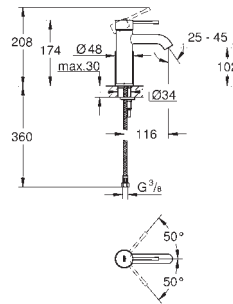

23 590 001
23 590 DC1

хром
дамаська сталь

218,00
305,00

Essence

Одноважільний змішувач для раковини 1/2" S-розміру

монтаж на один отвір
металевий важіль

GROHE SilkMove 28 мм керамічний картридж
із обмежувачем температури

GROHE StarLight хромована поверхня

GROHE EcoJoy аератор 5.7 л/хв

GROHE AquaGuide аератор, що регулюється

GROHE FastFixation Plus система швидкого монтажу

гладенький корпус

гнучкі з'єднувальні шланги