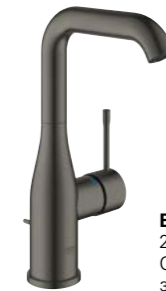

ESSENCE (S-SIZE) 282,00 €

24 171 AL1
Одноважільний
змішувач для раковини

Зливний механізм | Регульований аератор
GROHE AquaGuide

ESSENCE (M-SIZE) 330,00 €

24 173 AL1
Одноважільний
змішувач для раковини

Зливний механізм | Поворотний вилів з
обмежувачем повороту | Регульований аератор
GROHE AquaGuide

ESSENCE (L-SIZE) 362,00 €

24 174 AL1
Одноважільний
змішувач для раковини

Зливний механізм | Поворотний вилів з
обмежувачем повороту | Регульований аератор
GROHE AquaGuide

ESSENCE (S-SIZE) 282,00 €

24 178 AL1
Одноважільний
змішувач для біде