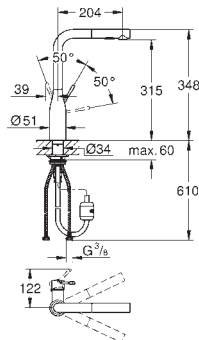

GROHE ESSENCE

39 564 00H

альпійський білий

388,00

Essence
Раковина 70

настінна

1 перфорований отвір, 2 отвори підготовлені до перфорації із переливом на зворотній стороні змішувача
700 x 485 мм

підходить для напів'єдесталів і п'єдесталів сантехнічне обладнання