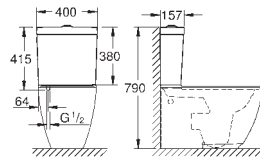

39 579 000

альпійський білий

339,00

Essece

Змивний бачок зовнішнього монтажу для щільного суміщення
впуск знизу
приховані впуск та випуск
включає змивний комплект GROHE AV1
подвійний змив 4.5/3 л
включає комплект кріплень
сантехнічне обладнання

24 одиниць у палеті