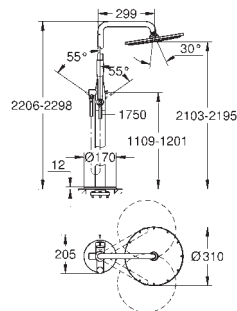

Essence

Одноважільна душова система, що розташовується окремо
підлогового монтажу

комплект верхньої монтажної частини для

45 984 001

29 038 001

29 086 000

без вбудованої частини

GROHE SilkMove 35 мм керамічний картридж

із обмежувачем температури

GROHE StarLight хромована поверхня

автоматичний перемикач:

верхній душ/ручний душ

360° горизонтальний обертовий душовий кронштейн

вбудований зворотній клапан у душовому виході 1/2"

із тримачем для душу

Rainshower Cosmopolitan 310 верхній душ 9.5 л/хв (27 477 000)

із шаровим шарніром

кут повороту ± 15°

GROHE DreamSpray розкішний потік води

SpeedClean - технологія, що запобігає утворенню вапняного нальоту

для кольору „хром“: ручний душ 27 806, для інших кольорів:

ручний душ 26 465

душовий шланг Silverflex 1750 мм (28 388 000)

захист від зворотнього потоку

мінімальний тиск 1.0 бар

23 491 001

хром

1 650,00

23 491 DC1

дамаська сталь

2 300,00