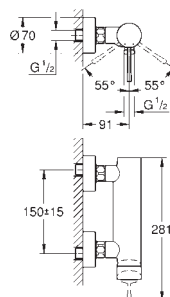

Артикул

Колір

Брутто ціна
з ПДВ, €

19 967 001
19 967 DC1

хром
дамаська сталь

326,00
456,00

Essence

Змішувач для раковини на 2 отвори L-розміру

настінний монтаж
комплект верхньої монтажної частини для
23 571 000

без блоку прихованого монтажу
металева розетка
металевий важіль

GROHE StarLight хромована поверхня

GROHE EcoJoy аератор 5.7 л/хв

GROHE AquaGuide аератор, що регулюється

міжосьова відстань 110 мм

виступ 230 мм

23 571 000

вбудована частина

335,00

Одноважільний змішувач 1/2", універсальний механізм прихованого монтажу

для змішувачів для раковини на 2 отвори

для настінного монтажу

без комплекта верхньої монтажної частини

GROHE SilkMove 35 мм керамічний картридж

регулювання витрати води

із обмежувачем температури

вилів може бути розташований справа або зліва

DR-латунь

інструмент для монтажу

забезпечує гідроізоляцію конструкції стіни

з ущільнювачем

32 935 001
32 935 DC1

хром
дамаська сталь

225,00
315,00

Essence

Одноважільний змішувач для біде 1/2" S-розміру

монтаж на один отвір

металевий важіль

GROHE SilkMove 28 мм керамічний картридж

із обмежувачем температури

GROHE StarLight хромована поверхня

GROHE FastFixation Plus система швидкого монтажу

аератор із шаровим шарніром

набір донних клапанів 1 1/4"

гнучкі з'єднувальні шланги

мінімальний тиск 1.0 бар

32 934 001

хром

218,00

Essence

Одноважільний змішувач для біде 1/2" S-розміру

монтаж на один отвір

металевий важіль

GROHE SilkMove 28 мм керамічний картридж

із обмежувачем температури

GROHE StarLight хромована поверхня

GROHE FastFixation Plus система швидкого монтажу

аератор із шаровим шарніром

висувний ланцюжок

гнучкі з'єднувальні шланги

33 636 001
33 636 DC1

хром
дамаська сталь

249,00
348,00

Essence

Одноважільний змішувач для душу 1/2"

настінний монтаж

металевий важіль