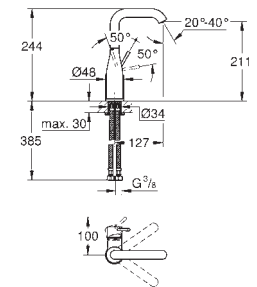

23 541 001

хром

282,00

Essence

Одноважільний змішувач для раковини 1/2" L-розміру

монтаж на один отвір

металевий важіль

GROHE SilkMove 28 мм керамічний картридж

із обмежувачем температури

GROHE StarLight хромована поверхня

GROHE EcoJoy аератор 5.7 л/хв

GROHE AquaGuide аератор, що регулюється

GROHE FastFixation Plus система швидкого монтажу

обертовий вилив із аератором і стопором

гладенький корпус

гнучкі з'єднувальні шланги

мінімальний тиск 1.0 бар