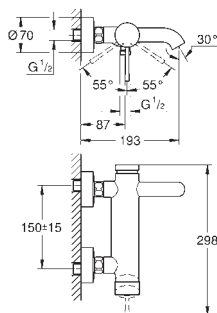

Essence

Одноважільний змішувач для ванни 1/2"

настінний монтаж

металевий важіль

GROHE SilkMove 35 мм керамічний картридж

із обмежувачем температури

GROHE StarLight хромована поверхня

автоматичний перемикач: ванна/душ

аератор

вихід для душу 1/2"

вбудований зворотній клапан

S-подібні з'єднання

захист від зворотнього потоку

мінімальний тиск 1.0 бар

33 628 001

хром

366,00

Essence

Одноважільний змішувач для ванни 1/2"

настінний монтаж

металевий важіль

GROHE SilkMove 35 мм керамічний картридж

із обмежувачем температури

GROHE StarLight хромована поверхня

автоматичний перемикач: ванна/душ

аератор

вихід для душу 1/2"

вбудований зворотній клапан

S-подібні з'єднання

захист від зворотнього потоку

із душовим гарнітуром

складається із:

ручний душ Euphoria Cosmopolitan Stick (27 400 000) 6.6 л/хв

ручний душ Euphoria Cosmopolitan Stick (27 367)

настінний тримач для душу Tempesta Cosmopolitan 100 (27 594 000)

душовий шланг Silverflex 1500 мм 1/2" x 1/2" (28 364)

мінімальний тиск 1.0 бар