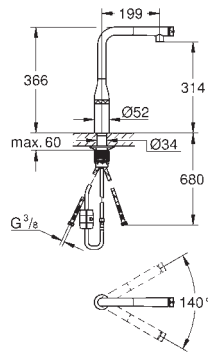

Артикул

Колір

Брутто ціна
з ПДВ, €

31 615 000
31 615 DC0

хром
дамаська сталь

674,00
877,00

Essence SmartControl

Змішувач для мийки із технологією SmartControl

монтаж на один отвір

GROHE StarLight хромована поверхня

висувна лійка із ламінарним струменем

металева лійка

Технологія магнітного стикування GROHE Magnetic Docking забезпечує легке і плавне повернення душової голівки у вихідне положення після кожного використання

GROHE SmartControl натискна кнопка для увімкнення/вимкнення, обертова рукоятка для регулювання об'єму водного потоку від економного еко-режиму до Full Flow

налаштування температури обертанням вентиля на корпусі змішувача

обертовий вилив

площина обертання 140°

захист від зворотнього потоку

гнучкі з'єднувальні шланги

GROHE FastFixation Plus система швидкого монтажу

GROHE Zero ізольовані внутрішні водні канали - без свинцю та нікелю

30 294 000
30 294 DC0
30 294 GL0

хром
дамаська сталь
прохолодний схід

703,00
914,00
984,00

30 294 GN0

сонця

1 050,00

30 294 DA0

матовий прохолодний

схід сонця

30 294 DL0

теплий захід сонця

984,00

30 294 A00

матовий теплий захід

сонця

30 294 AL0

графіт

984,00

30 294 AL0

матовий графіт

1 050,00

Essence

Одноважільний змішувач для мийки 1/2", DN 15

монтаж на один отвір

GROHE StarLight хромована поверхня

GROHE SilkMove 28 мм керамічний картридж

вирівнювач потоку

із вбудованим обмежувачем температури

професійна лійка

із гнучким силікованим шлангом **GROHFlexx kitchen**

автоматичний перемикач: ламінарний струмінь/**SpeedClean** душовий режим струменю

автоматичне переключення на ламінарний струмінь після вимкнення

металева лійка

Технологія магнітного стикування GROHE Magnetic Docking забезпечує легке і плавне повернення душової голівки у вихідне положення після кожного використання

обертовий вилив

площина обертання 360°

захист від зворотнього потоку

гнучкі з'єднувальні шланги

система швидкого монтажу