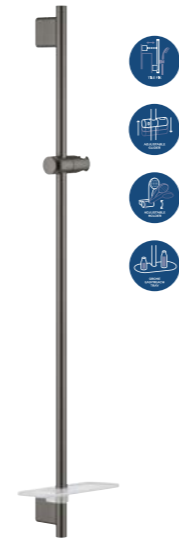

155,00 €

**EUPHORIA
COSMOPOLITAN
STICK**
26 465 AL0
Ручний душ
1 режим струменя **Normal**

276,00 €

RAINSHOWER
27 074 AL0
Настінний тримач
для ручного душу

63,00 €

**RAINSHOWER
SMARTACTIVE**
26 603 AL0
Душова штанга, 900 мм
з полицькою **GROHE EasyReach**