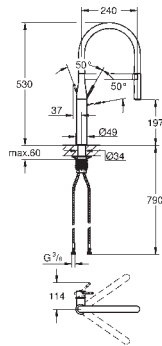

обертовий вилив

площина обертання 360°

захист від зворотнього потоку

гнучкі з'єднувальні шланги

система швидкого монтажу

30 321 GE0

зелений

98,00