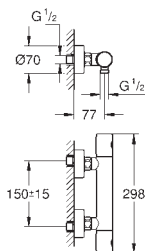

S-подібні з'єднання

металева розетка

GROHE EcoJoy технологія неперевершеного

потoku при економному використанні води

33 624 001

хром

305,00

33 624 DC1