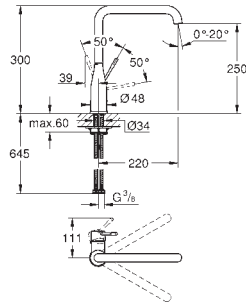

Артикул

Колір

Брутто ціна
з ПДВ, €

30 269 000
30 269 DC0

хром
дамаська сталь

379,00
492,00

Essence

Одноважільний змішувач для мийки 1/2", DN 15

високий вилив
монтаж на один отвір
GROHE StarLight хромована поверхня
GROHE SilkMove 28 мм керамічний картридж
аератор
обертювий вилив
регульована площина обертання 0° / 150° / 360°
гнучкі з'єднувальні шланги
система швидкого монтажу
вбудований обмежувач температури
мінімальний тиск 1.0 бар

30 270 000
30 270 DC0
30 270 DL0

хром
дамаська сталь
матовий теплий захід
сонця

498,00
648,00
747,00

Essence

Одноважільний змішувач для мийки 1/2", DN 15

високий вилив
монтаж на один отвір
GROHE StarLight хромована поверхня
GROHE SilkMove 28 мм керамічний картридж
вирівнювач потоку
професійна висувна дворежимна лійка - із можливістю переключення з аератора на душовий струмінь і навпаки
автоматичний перемикач: ламінарний струмінь/**SpeedClean** душовий режим струменю
автоматичне переключення на ламінарний струмінь після вимкнення металева лійка
обертювий вилив
площина обертання 360°
вбудований зворотній клапан
захист від зворотнього потоку
гнучкі з'єднувальні шланги
система швидкого монтажу
вбудований обмежувач температури
мінімальний тиск 1.0 бар