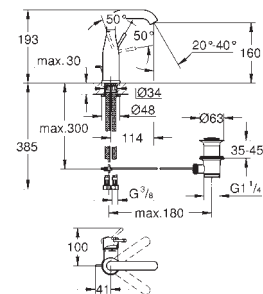

23 462 001

хром

263,00

23 462 DC1

дамаська сталь

369,00

Essence

Одноважільний змішувач для раковини 1/2" M-розміру

монтаж на один отвір

металевий важіль

GROHE SilkMove 28 мм керамічний картридж

із обмежувачем температури

GROHE StarLight хромована поверхня

GROHE EcoJoy аератор 5.7 л/хв

GROHE AquaGuide аератор, що регулюється

GROHE FastFixation Plus система швидкого монтажу

обертовий вилів із аератором і стопором

набір донних клапанів 1 1/4"

гнучкі з'єднувальні шланги

мінімальний тиск 1.0 бар