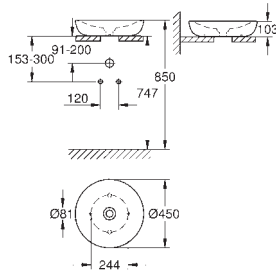

16 одиниць у палеті

39 608 00H

альпійський білий

569,00

Essece
Раковина-чаша 60
без переливу
600 x 400 мм
включає комплект кріплень
включає керамічний злив, з'ємну кришку
без функції перекриття води
сантехнічне обладнання
PureGuard поверхня, що запобігає налипанню
бруду, антибактеріальне покриття