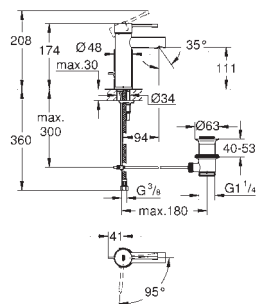

23 379 001

хром

225,00

Essence

Одноважільний змішувач для раковини 1/2" S-розміру

монтаж на один отвір

металевий важіль

GROHE SilkMove ES 28 мм керамічний картридж із енергозберігаючою функцією (завдяки подачі холодної води при центральному положенні рукоятки)

із обмежувачем температури

GROHE StarLight хромована поверхня

GROHE EcoJoy аератор 5.7 л/хв

GROHE FastFixation Plus система швидкого монтажу

набір донних клапанів 1 1/4"

гнучкі з'єднувальні шланги

мінімальний тиск 1.0 бар