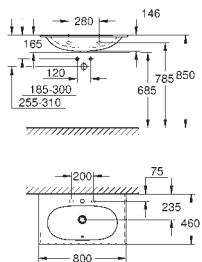

39 567 00H

альпійський білий

610,00

Essence
Раковина 80

настінна

1 перфорований отвір, 2 отвори підготовлені до перфорації із переливом на зворотній стороні змішувача для встановлення на тумбу
800 x 460 мм

сантехнічне обладнання

PureGuard поверхня, що запобігає налипанню бруду, антибактеріальне покриття

12 одиниць у палеті