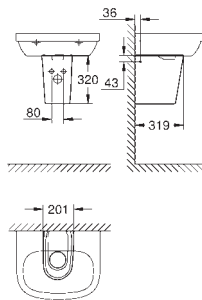

39 570 000

альпійський білий

226,00

Essece
Напів'єдестал для раковини
включає комплект кріплень
сантехнічне обладнання
33 одиниць у палеті