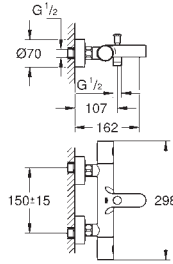

Артикул

Колір

Брутто ціна
з ПДВ, €

34 766 000

хром

370,00

Grotherm 800 Cosmopolitan

Термостат для ванни 1/2"

настінний монтаж

GROHE StarLight хромована поверхня

GROHE MetalGrip ергономічна металева рукоятка

GROHE SafeStop - попередньо встановлений обмежувач температури на 38°C

GROHE SafeStop Plus (додаткова опція) - обмежувач температури води до 43°C

GROHE TurboStat вбудований термоелемент

вбудований закрив змішаної води

автоматичний перемикач: ванна/душ

рукоятка регулювання водного потоку із кнопкою **GROHE EcoButton**

(економічна кнопка із індивідуальними налаштуваннями стопору)

керамічний вентиль 1/2", 180°

вихід душового піддону 1/2"

аератор

вбудовані зворотні клапани

фільтри для затримання бруду

захист від зворотнього потоку

S-подібні з'єднання, металева розетка

GROHE EcoJoy технологія неперевершеного

потoku при економічному використанні води

24 057 001

хром

231,00

24 057 DC1

дамаська сталь

323,00

24 057 GL1

прохолодний схід сонця

346,00

24 057 GN1

матовий прохолодний схід сонця

369,00

24 057 DA1

теплі захід сонця

346,00

24 057 DL1

матовий теплий захід сонця

369,00

24 057 A01

графіт

346,00

Essence

Одноважільний змішувач для душу

комплект верхньої монтажної частини для

вбудованої частини GROHE Rapido SmartBox 35 600/35 604

GROHE SilkMove 46 мм керамічний картридж

GROHE StarLight хромована поверхня

із настінними розетками **GROHE FastFixation** (приховані ексцентрики,

ущільнювачі, кріплення)

металева настінна накладка, припасування в межах 6°

металевий важіль

пропускна здатність виходів: вихід В або С = 30 л/хв

без вбудованої частини