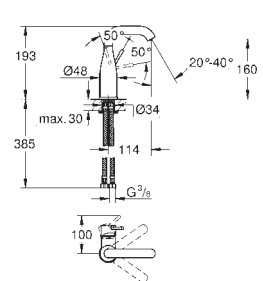

23 463 001

хром

256,00

Essence

Одноважільний змішувач для раковини 1/2" M-розміру

монтаж на один отвір

металевий важіль

GROHE SilkMove 28 мм керамічний картридж

із обмежувачем температури

GROHE StarLight хромована поверхня

GROHE EcoJoy аератор 5.7 л/хв

GROHE AquaGuide аератор, що регулюється

GROHE FastFixation Plus система швидкого монтажу

обертовий вилів із аератором і стопором

гладенький корпус

гнучкі з'єднувальні шланги

мінімальний тиск 1.0 бар