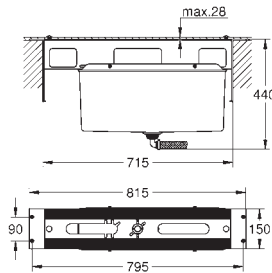

Комплект для ванни на 4/5 отвори (додатково)
каркас основи для монтажу під плиткою

складається із:

каркас основи

водозбірна система із вбудованим виливом для води, що проникає

ковпачки, що закривають винтові кріплення, завжди хромованого кольору

45 388 000

216,00

Опірні ноги для рами

23 741 001

хром

3 090,00

23 741 DC1

дамаська сталь

4 320,00