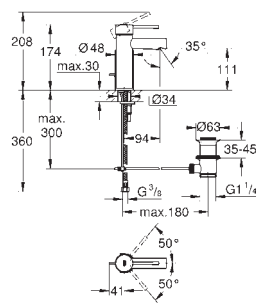

гнучкі з'єднувальні шланги

32 898 001

хром

225,00

Essence

Одноважільний змішувач для раковини 1/2" S-розміру

монтаж на один отвір
металевий важіль

GROHE SilkMove 28 мм керамічний картридж
із обмежувачем температури