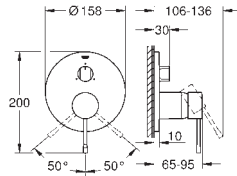

Артикул Колір Брутто ціна з ПДВ, €

24 092 001	хром	287,00
24 092 DC1	дамаська сталь	402,00
24 092 GL1	прохолодний схід сонця	431,00
24 092 GN1	матовий прохолодний схід сонця	460,00
24 092 DA1	теплий захід сонця	431,00
24 092 DL1	матовий теплий захід сонця	460,00
24 092 A01	графіт	431,00
24 092 AL1	матовий графіт	460,00

Essence

Одноважільний змішувач із перемикачем на 3 положення

комплект верхньої монтажної частини для

вбудованої частини GROHE Rapido SmartBox 35 600/35 604

GROHE SilkMove 46 мм керамічний картридж

GROHE StarLight хромована поверхня

із настінними розетками **GROHE FastFixation** (приховані ексцентрики,

ущільнювачі, кріплення)

металева настінна накладка, припасування в межах 6°

металевий важіль

перемикач на 3 положення

пропускну здатність виходів:

вихід A = 27 л/хв

вихід B = 27 л/хв

вихід C = 27 л/хв

без вбудованої частини

35 600 000	вбудована частина	113,00
GROHE Rapido SmartBox Універсальна вбудована частина для прихованого монтажу		

35 604 000	вбудована частина	96,00
GROHE Rapido SmartBox Універсальна вбудована частина для прихованого монтажу