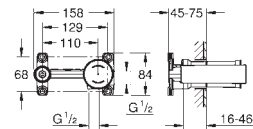

Артикул

Колір

Брутто ціна
з ПДВ, €

19 967 001
19 967 DC1

хром
дамаська сталь

326,00
456,00

Essence

Змішувач для раковини на 2 отвори L-розміру

настінний монтаж
комплект верхньої монтажної частини для
23 571 000

без блоку прихованого монтажу
металева розетка
металевий важіль

GROHE StarLight хромована поверхня

GROHE EcoJoy аератор 5.7 л/хв

GROHE AquaGuide аератор, що регулюється

міжосьова відстань 110 мм

виступ 230 мм

23 571 000

вбудована частина

335,00

Одноважільний змішувач 1/2", універсальний механізм прихованого монтажу

для змішувачів для раковини на 2 отвори

для настінного монтажу

без комплекта верхньої монтажної частини

GROHE SilkMove 35 мм керамічний картридж

регулювання витрати води

із обмежувачем температури

вилів може бути розташований справа або зліва

DR-латунь

інструмент для монтажу

забезпечує гідроізоляцію конструкції стіни

з ущільнювачем

32 935 001
32 935 DC1

хром
дамаська сталь

225,00
315,00

Essence

Одноважільний змішувач для біде 1/2" S-розміру

монтаж на один отвір

металевий важіль

GROHE SilkMove 28 мм керамічний картридж

із обмежувачем температури

GROHE StarLight хромована поверхня

GROHE FastFixation Plus система швидкого монтажу

аератор із шаровим шарніром

набір донних клапанів 1 1/4"

гнучкі з'єднувальні шланги

мінімальний тиск 1.0 бар

32 934 001

хром

218,00

Essence

Одноважільний змішувач для біде 1/2" S-розміру

монтаж на один отвір

металевий важіль

GROHE SilkMove 28 мм керамічний картридж

із обмежувачем температури

GROHE StarLight хромована поверхня

GROHE FastFixation Plus система швидкого монтажу

аератор із шаровим шарніром

висувний ланцюжок

гнучкі з'єднувальні шланги

33 636 001
33 636 DC1

хром
дамаська сталь

249,00
348,00

Essence

Одноважільний змішувач для душу 1/2"

настінний монтаж

металевий важіль