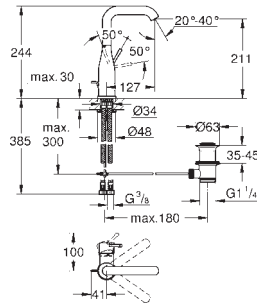

Артикул

Колір

Брутто ціна
з ПДВ, €

32 628 001
32 628 DC1

хром
дамаська сталь

289,00
405,00

Essence

Одноважільний змішувач для раковини 1/2" L-розміру

монтаж на один отвір

металевий важіль

GROHE SilkMove 28 мм керамічний картридж

із обмежувачем температури

GROHE StarLight хромована поверхня

GROHE EcoJoy аератор 5.7 л/хв

GROHE AquaGuide аератор, що регулюється

GROHE FastFixation Plus система швидкого монтажу

обертовий вилив із аератором і стопором

набір донних клапанів 1 1/4"

гнучкі з'єднувальні шланги

мінімальний тиск 1.0 бар