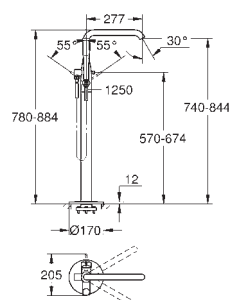

Essence

Одноважільний змішувач для ванни, 1/2", підлогового монтажу

комплект верхньої монтажної частини для

45 984

без вбудованої частини

GROHE SilkMove 35 мм керамічний картридж

із обмежувачем температури

GROHE StarLight хромована поверхня

автоматичний перемикач: ванна/душ

обертовий вилив із аератором і стопором

виступ 277 мм

вбудований зворотній клапан у душовому виході 1/2"

із тримачем для душу

для кольору „хром“: ручний душ 27 806, для інших кольорів:

ручний душ 26 465

душовий шланг Silverflex 1250 мм 1/2" x 1/2" (28 362)

захист від зворотнього потоку

мінімальний тиск 1.0 бар