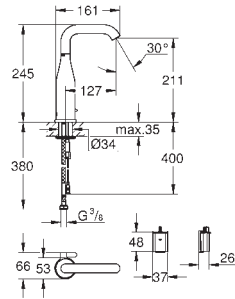

Артикул

Колір

Брутто ціна
з ПДВ, €

36 445 000

хром

845,00

Essence E

Інфрачервона електроніка для раковини 1/2" зі змішувачем і регульованим обмежувачем температури

із інфрачервоним датчиком для двостороннього зв'язку для моніторингу, налаштування і сервісного обслуговування
6 V літєва батарейка, тип CR-P2

Строк служби батарейки: прил. 7 років (150 увімкнень за день)

GROHE StarLight хромована поверхня
регульована площина обертання 0° / 150° / 360°

регулятор ламінарного струменю 5.0 л/хв

гнучкі з'єднувальні шланги

зворотній клапан

фільтри для затримання бруду

із вбудованим соленоїдним клапаном

зовнішня батарея

система швидкого монтажу

багаторівневий указівник стану батареї

7 попередньо встановлених програм:

автоматичне змивання

термічна дезінфекція

режим миття

додаткові функції і точні налаштування за допомогою дистанційного пульта

36 407

схвалено CE

клас шуму I відповідно до DIN 4109

тип захисту змішувача IP 59K

мінімальний тиск 1.0 бар

20 296 001

хром

368,00