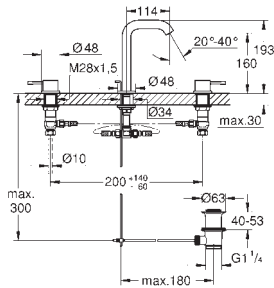

20 296 001

хром

368,00

Essence

Змішувач для раковини на 3 отвори 1/2" M-розміру

металевий важіль

керамічні вентиля 1/2", 90°

GROHE StarLight хромована поверхня