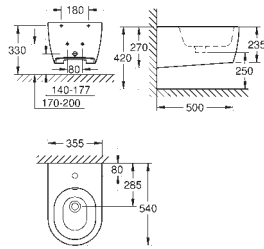

39 574 00H

альпійський білий

539,00

Essence
Біде настінного монтажу
1 перфорований отвір
із переливом
включає комплект кріплень
сантехнічне обладнання
монолітний із невидимим кріпленням
PureGuard поверхня, що запобігає налипанню
бруду, антибактеріальне покриття
16 одиниць у палеті