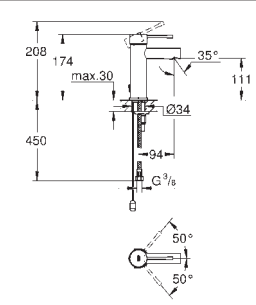

32 899 001

хром

218,00

Essence

Одноважільний змішувач для раковини 1/2" S-розміру

монтаж на один отвір
металевий важіль

GROHE SilkMove 28 мм керамічний картридж
із обмежувачем температури

GROHE StarLight хромована поверхня

GROHE EcoJoy аератор 5.7 л/хв

GROHE FastFixation Plus система швидкого монтажу

висувний ланцюжок

гнучкі з'єднувальні шланги