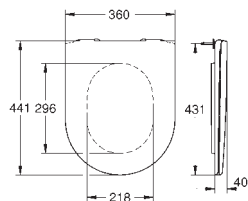

39 576 000

альпійський білий

151,00

Essece

Сидіння для унітазу
із кришкою
просто та швидко знімається
з'ємне
матеріал: дюропласт
включає комплект кріплень
петлі із нержавіючої сталі
проста фіксація зверху
здатність витримувати вагу до 150 кг
сумісний із усіма чашами колекції Essece

7 одиниць у коробці