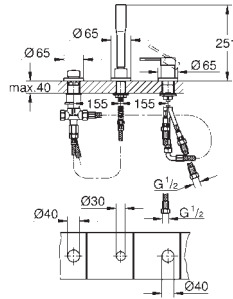

мінімальний тиск 1.0 бар

Артикул

Колір

Брутто ціна
з ПДВ, €

19 976 001

хром

730,00

Essence