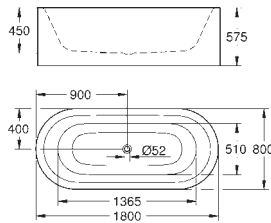

39 611 000

альпійський білий

7 220,00

Essence
Ванна
що розташовується окремо
180 x 80 см
висота 57,5 см
об'єм води 240 л
об'єм спожитої води 170 л
без переливу
сантехнічна титанова сталь
обов'язковий комплект змиву 49 113 000/SH0 (продається окремо)
мережеве живлення, необхідне для монтажу комплекта змиву
49 113 000/SH0
включає шумопоглинаючі килимки