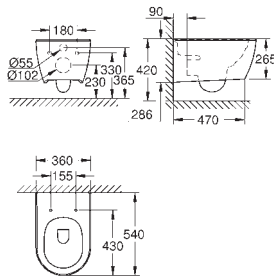

39 570 000

альпійський білий

226,00

Essece
Напів'єдестал для раковини
включає комплект кріплень
сантехнічне обладнання
33 одиниць у палеті

39 571 00H

альпійський білий

539,00

Essece
Унітаз настінного монтажу
для вбудованого бачка
прямий круговий злив
безобідковий
горизонтальний випуск
об'єм зливу 3/4.5 л
включає комплект кріплень
сантехнічне обладнання
монолітний із невидимим кріпленням
PureGuard поверхня, що запобігає налипанню
бруду, антибактеріальне покриття
сумісний із сидінням і кришкою 39 576 000 (стандарт) або 39 577 000
(механізм плавного закриття soft close)
12 одиниць у палеті