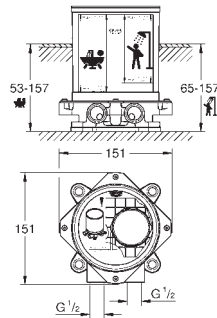

Артикул

Колір

Брутто ціна
з ПДВ, €

45 984 001

вбудована частина

663,00

Монтажний комплект 1/2"

для змішувачів/випливів для ванни та змішувачів для душу підлогового монтажу

без комплекта верхньої монтажної частини

допускається регулювання у межах 360° у горизонтальній площині і 3° у вертикальній

глибина монтажу 53-157 мм для змішувачів/випливів для ванни, компенсаційна глибина 104 мм

глибина монтажу 65-157 мм для душових змішувачів, компенсаційна глибина 92 мм

2 гніздових з'єднання 1/2" (підключення гарячої/холодної води)

зливний клапан

ущільнювач

матеріал для кріплення

19 952 000

хром

242,00