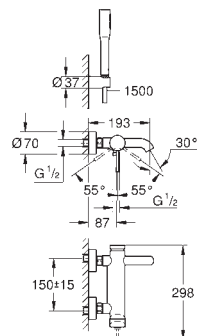

Артикул

Колір

Брутто ціна
з ПДВ, €

34 765 000

хром

284,00

Grohtherm 800 Cosmopolitan
Термостат для душу 1/2"

настінний монтаж

GROHE StarLight хромована поверхня

GROHE MetalGrip ергономічна металева рукоятка

GROHE SafeStop - попередньо встановлений обмежувач температури на 38°C

GROHE SafeStop Plus (додаткова опція) - обмежувач температури води до 43°C

GROHE TurboStat вбудований термоелемент

вбудований закрив змішаної води

рукоятка регулювання водного потоку із кнопкою **GROHE EcoButton**

(економічна кнопка із індивідуальними налаштуваннями стопору)

керамічний вентиль 1/2", 180°

вихід душового піддону 1/2"

вбудовані зворотні клапани

фільтри для затримання бруду

захист від зворотнього потоку

S-подібні з'єднання

металева розетка

GROHE EcoJoy технологія неперевершеного

потoku при економному використанні води

33 624 001

хром

305,00

33 624 DC1

дамаська сталь

428,00

Essence

Одноважільний змішувач для ванни 1/2"

настінний монтаж

металевий важіль

GROHE SilkMove 35 мм керамічний картридж

із обмежувачем температури

GROHE StarLight хромована поверхня

автоматичний перемикач: ванна/душ

аератор

вихід для душу 1/2"

вбудований зворотній клапан

S-подібні з'єднання

захист від зворотнього потоку

мінімальний тиск 1.0 бар

33 628 001

хром

366,00

Essence

Одноважільний змішувач для ванни 1/2"

настінний монтаж

металевий важіль

GROHE SilkMove 35 мм керамічний картридж

із обмежувачем температури

GROHE StarLight хромована поверхня

автоматичний перемикач: ванна/душ

аератор

вихід для душу 1/2"

вбудований зворотній клапан

S-подібні з'єднання

захист від зворотнього потоку

із душовим гарнітуром

складається із:

ручний душ Euphoria Cosmopolitan Stick (27 400 000) 6.6 л/хв

ручний душ Euphoria Cosmopolitan Stick (27 367)