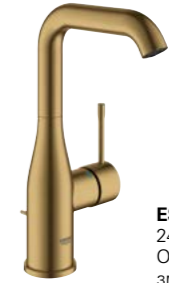

СВОБОДА ВИБОРУ

GROHE ESSENCE
СТОПІНКА 14

GROHE PLUS
СТОПІНКА 46

grohe.ua

ДИЗАЙН КРУГ АБО

КВАДРАТ?

GROHE LINEARE
СТОПІНКА 38

GROHE EUROCUBE
СТОПІНКА 54

**ESSENCE ПРОДУКТИ В КОЛЬОРІ
ХОЛОДНИЙ СВІТАНОК МАТОВИЙ**

ESSENCE (S-SIZE) 282,00 €

 24 171 GN1
Одноважільний
змішувач для раковини

 Зливний механізм | Регульований аератор
GROHE AquaGuide

ESSENCE (M-SIZE) 330,00 €

 24 173 GN1
Одноважільний
змішувач для раковини

 Зливний механізм | Поворотний вилів з
обмежувачем повороту | Регульований аератор
GROHE AquaGuide

ESSENCE (L-SIZE) 362,00 €

 24 174 GN1
Одноважільний
змішувач для раковини