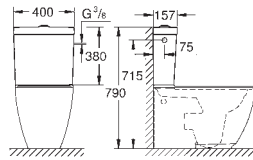

39 578 000

альпійський білий

339,00

Essece

Змивний бачок зовнішнього монтажу для щільного суміщення
впуск збоку
включає змивний комплект GROHE AV1
подвійний змив 4.5/3 л
включає комплект кріплень
сантехнічне обладнання

24 одиниць у палеті