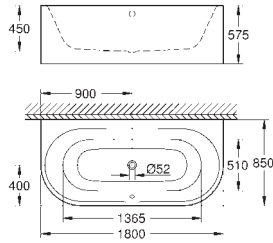

Артикул

Колір

Брутто ціна
з ПДВ, €

39 622 000

альпійський білий

7 220,00

Essence

Ванна

приставна до стіни

180 x 85 см

висота 57,5 см

об'єм води 240 л

об'єм спожитої води 170 л

із переливом

сантехнічна титанова сталь

підходить для змивних наборів Talento (28 943 000 + 19 025 000)

підходить для змивного набору Viega Multiplex Trio (функціональна одиниця

6161.62/727970 + хромовані складові Visign MT3 6161.13/725792)

включає шумопоглинаючі килимки

19 025 000

хром

84,00

Talento

Зливний і переливний гарнітур для ванни

комплект верхньої монтажної частини

розетки

зливної заглушки

набору для монтажу

у поєднанні із Talentofill 28 939/28 943

GROHE StarLight хромована поверхня

19 952 000

хром

242,00

Talentofill

Зливний і переливний гарнітур

комплект верхньої монтажної частини

складається із:

розетки

впускного елемента

зливної заглушки

набору для монтажу

у комбінації із Talentofill 28 990/28 991

GROHE StarLight хромована поверхня