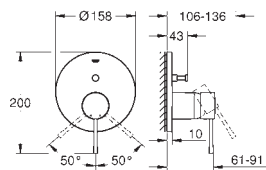

35 600 000

вбудована частина

113,00

GROHE Rapido SmartBox Універсальна вбудована частина для прихованого монтажу

35 604 000

вбудована частина

96,00

GROHE Rapido SmartBox Універсальна вбудована частина для прихованого монтажу