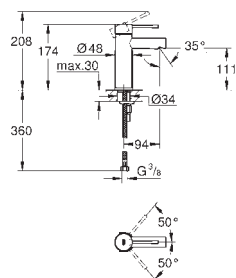

GROHE EcoJoy аератор 5.7 л/хв

GROHE FastFixation Plus система швидкого монтажу

висувний ланцюжок

гнучкі з'єднувальні шланги

Артикул

Колір

Брутто ціна
з ПДВ, €

34 294 001