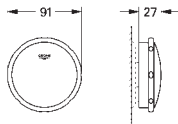

19 952 000

хром

242,00

Talentofill

Зливний і переливний гарнітур

комплект верхньої монтажної частини

складається із:

розетки

впускного елемента

зливної заглушки

набору для монтажу

у комбінації із Talentofill 28 990/28 991

GROHE StarLight хромована поверхня